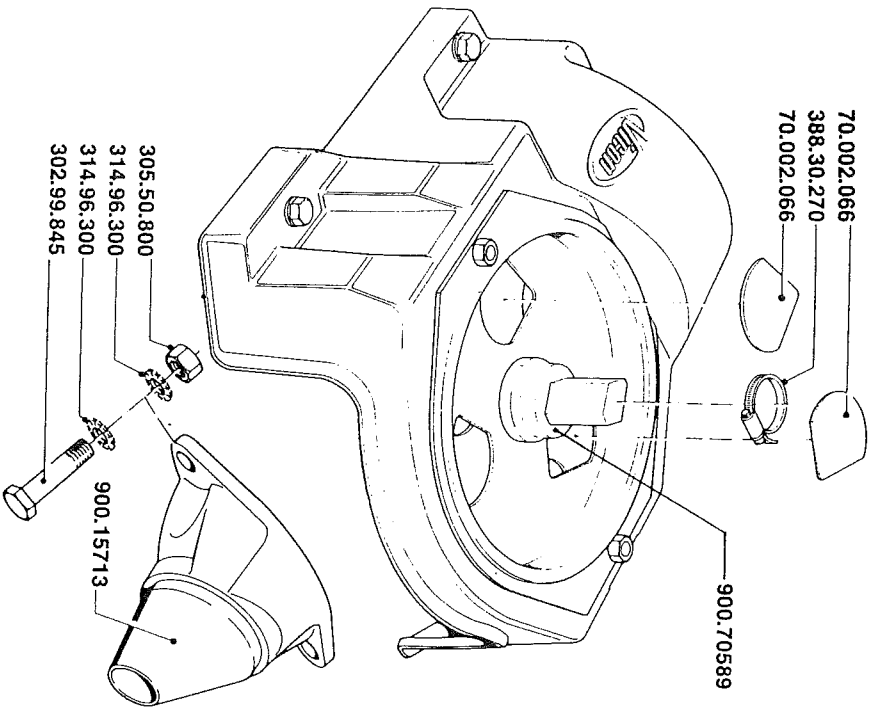

PS 403/503/603

PS 202/302/203/303

PS 2512

FINE APPLICATION KIT
900.07557 X

bestellnummer
ordernummer
num. à commander
Bestellnummer

900.07557X	1	
900.70589	1	
70.002.066	2	
388.30.270	1	32-47

900.15713	1	8-8-UNF1/2x45
302.99.845	2	8/UNF1/2
305.50.800	2	A14.5
314.96.300	4	