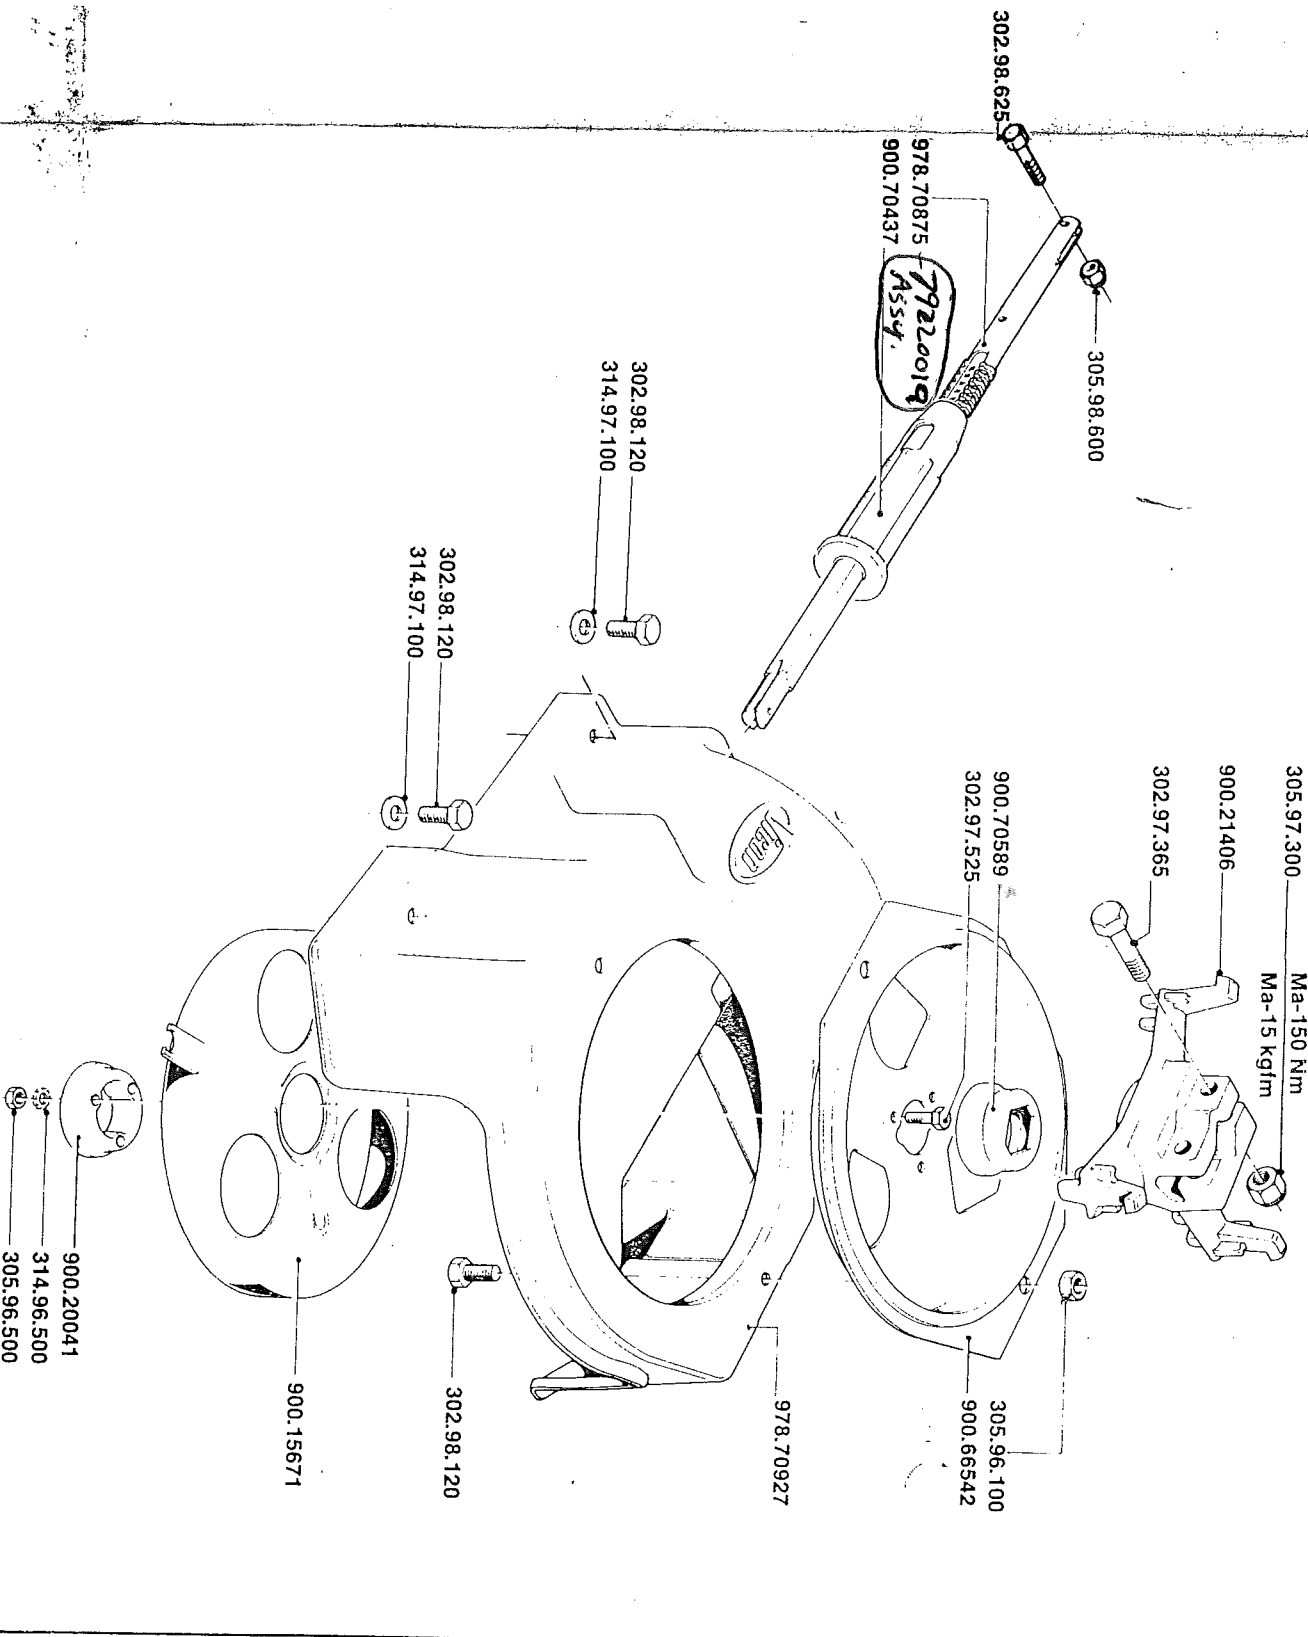

305.97.300 Ma-150 Nim
900.21406 Ma-15 Kgfm
302.97.365

900.70589
302.97.525
305.96.100
900.66542

302.98.120
314.97.100

302.98.120
314.97.100

302.98.120

978.70927

900.15671

900.20041
314.96.500
305.96.500

bestelnummer
ordernummer
num. à commander
Bestellnummer

900.15671	1	8-8-M14x65
900.20041	1	8-8-M5x25
900.21406	1	8-8-M10x20
900.66542	1	8-8-M6x25
900.70437	1	8/M10
900.70589	1	8/M5
978.70875	1	8/M14
978.70927	1	8/M6
302.97.365	2	A5.1
302.97.525	3	10.5
302.98.120	6	
302.98.625	1	
305.96.100	2	
305.96.500	3	
305.97.300	2	
305.98.600	1	
314.96.500	3	
314.97.100	4