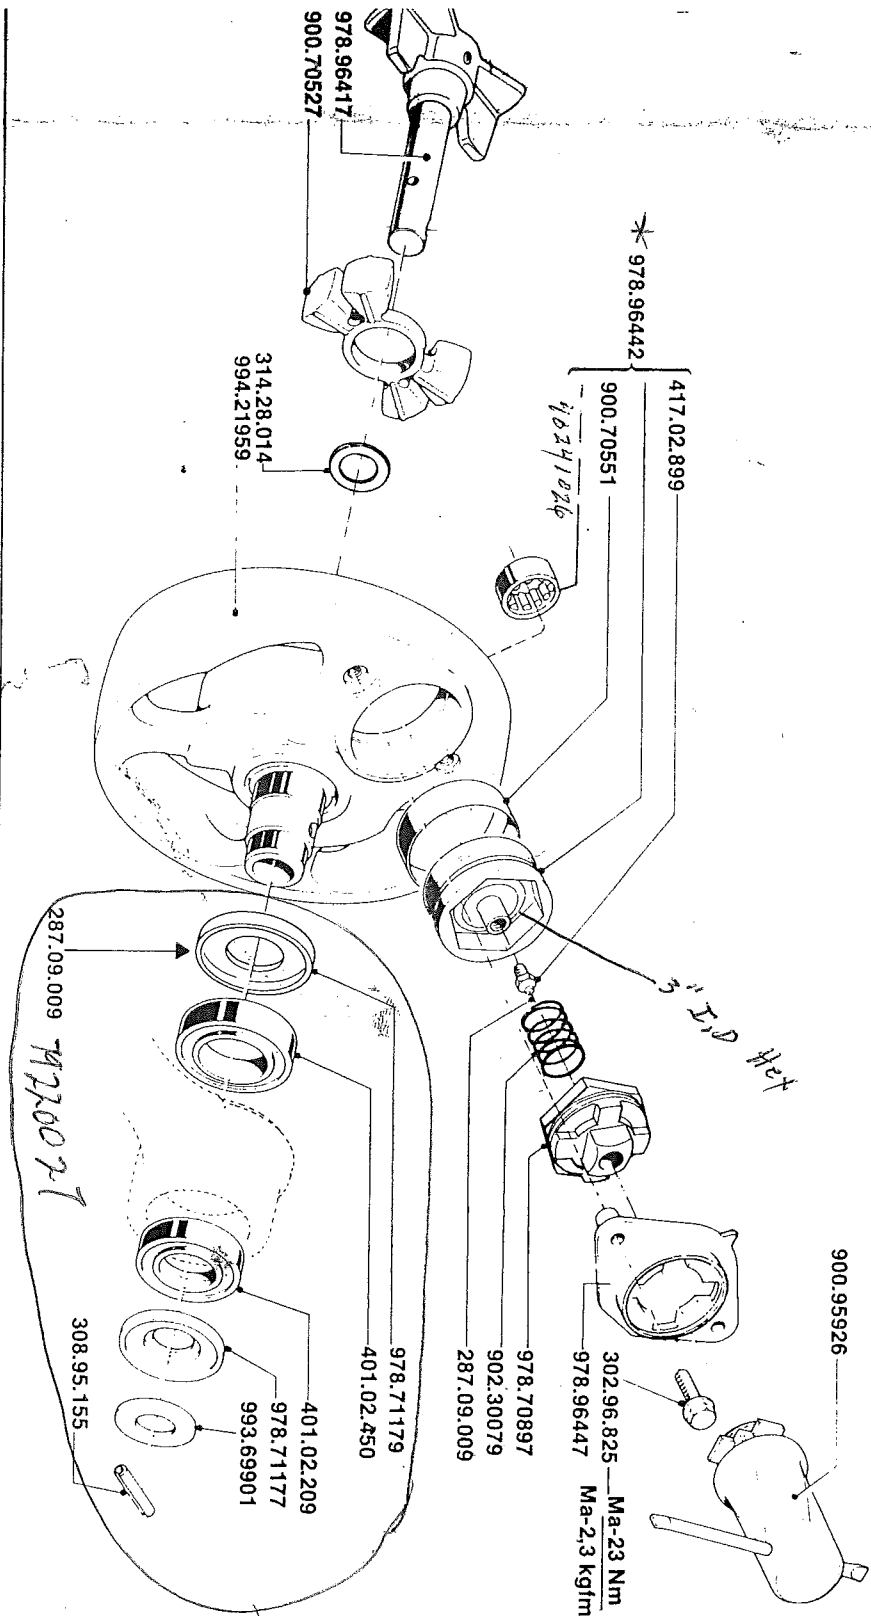

spareparts list
vari-spreader
SPREADING unit

serie 22109

KIT # 17895149

- | | | |
|---|----------|------------------------|
| 1 | 90021378 | Washer Yoke |
| 2 | 31425106 | Nilo Washer |
| 2 | 40101546 | Brq |
| 2 | 97871180 | Cap - Dust |
| 1 | 97871245 | Seal - Cap |
| 1 | 90230079 | Spring |
| 1 | 97870897 | Lock Piece ✓ M3T |
| 1 | 97896447 | Platy ✓ |
| 1 | 97896442 | Adjustor Block m 79 |

900.20041
 314.96.500
 305.96.500

bestelnummer
 ordernummer
 num. à commander
 Bestellnummer

900.15671	1	8-8-M14x65
900.20041	1	8-8-M5x25
900.21406	1	8-8-M10x20
900.66542	1	8-8-M6x25
900.70437	1	8/M10
900.70589	1	8/M5
978.70875	1	8/M14
978.70927	1	8/M6
302.97.365	2	A5.1
302.97.525	3	10.5
302.98.120	6	
302.98.625	1	
305.96.100	2	
305.96.500	3	
305.97.300	2	
305.98.600	1	
314.96.500	3	
314.97.100	4	

bestelnummer
 ordernummer
 num. à commander
 Bestellnummer

900.70527	1	Shell Rhodina 2
900.70551	1	K100-M8x25
900.95926	1	10x55
902.30079	1	30x42x1
978.70897	1	6009-Z
978.71177	1	6010-ZRS-C3
978.71179	1	M8x1,25
978.96417	1	
978.96442	1	
978.96447	1	
993.69901	1	
994.21959	1	
287.09.009	2	
302.96.825	1	
308.95.155	1	
314.28.014	1	
401.02.209	1	
401.02.450	1	
417.02.899	5	