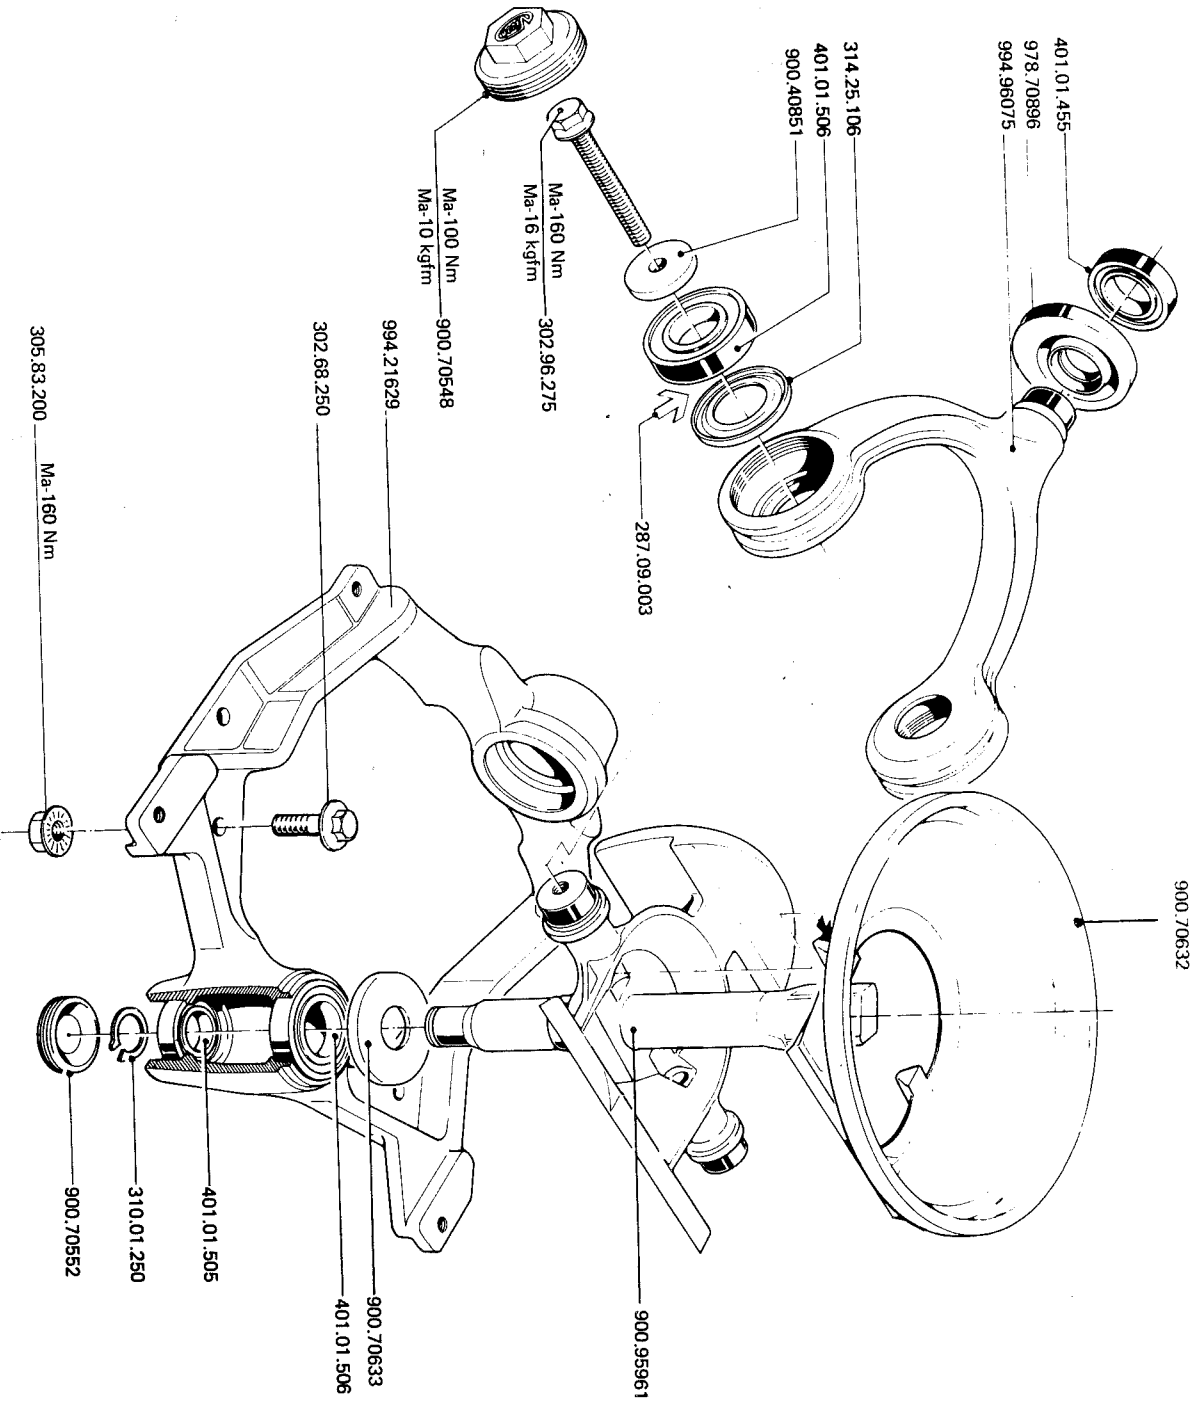

spareparts list
vari-spreader
spreading unit

serie 22108

Serial number 22108

G4

Bestellnummer	ordernummer	num. à commander	Bestellnummer
900.15671	1	1	8.8-M14x65
900.20041	1	1	8.8-M5x25
900.21406	1	1	8.8-M10x20
900.66542	1	1	8.8-M6x25
900.70437	1	1	8/M10
900.70589	1	1	8/M5
978.70875	1	1	8/M14
978.70927	1	1	8/M6
302.97.525	2	3	A5,1
302.98.120	6	3	10,5
302.97.365	1	1	
302.98.625	1	1	
305.96.100	2	2	
305.96.500	3	3	
305.97.300	2	2	
305.98.600	1	1	
314.96.500	3	3	
314.97.100	4	4	

serial number 22108

G5

Bestellnummer order number	num. à commander	Bestellnummer	num. à commander
900.40851	2	900.40851	2
900.70548	1	900.70548	1
900.70552	1	900.70552	1
900.70632	1	900.70632	1
900.70633	1	900.70633	1
900.95961	1	900.95961	1
994.21629	1	994.21629	1
978.70896	1	978.70896	1
994.96075	1	994.96075	1
287.09.003	4	287.09.003	4
302.68.250	2	302.68.250	2
302.96.275	2	302.96.275	2
305.83.200	4	305.83.200	4
310.01.250	1	310.01.250	1
314.25.106	2	314.25.106	2
401.01.455	1	401.01.455	1
401.01.505	1	401.01.505	1
401.01.506	3	401.01.506	3

Shell Alvania 3
 K100-M12x50
 K100-M12x75
 K10/M12
 A25
 6206-ZAV
 6205-RS-C3
 6205-2RS
 6206-2RS

Serial number 22108

G6

bestellnummer
ordernummer
num. à commander
Bestellnummer

900.21385	1	Shell Alvania 3
900.41086	1	K 100-M8x25
900.70527	1	10x55
900.70532	1	68x4
900.70551	1	6205-RS-C3
900.70553	1	6009-2RS
900.81982	1	6010-2RS
900.95926	1	SAE 1/4
900.95963	1	
902.30079	1	
902.96127	1	
977.21651	1	
978.70897	1	
978.70898	1	
287.09.003	1	
302.96.825	2	
308.15.155	1	
361.07.122	1	
401.01.455	1	
401.02.509	1	
401.02.510	1	
417.01.400	1	

900.95967	1	
900.70425	1	
312.04.320	2	3x20

SE, JI number 22107-22108

FINE APPLICATION KIT

68

bestelnummer
order number
num. & commander
Bestelnummer

900.70589	1	
70.002.066	2	32.47
388.30.270	1	

900.15713	1	8.8-UNF1/2x4.5
302.99.845	2	8/UNF1/2
305.50.800	2	A14.5
314.96.300	4	