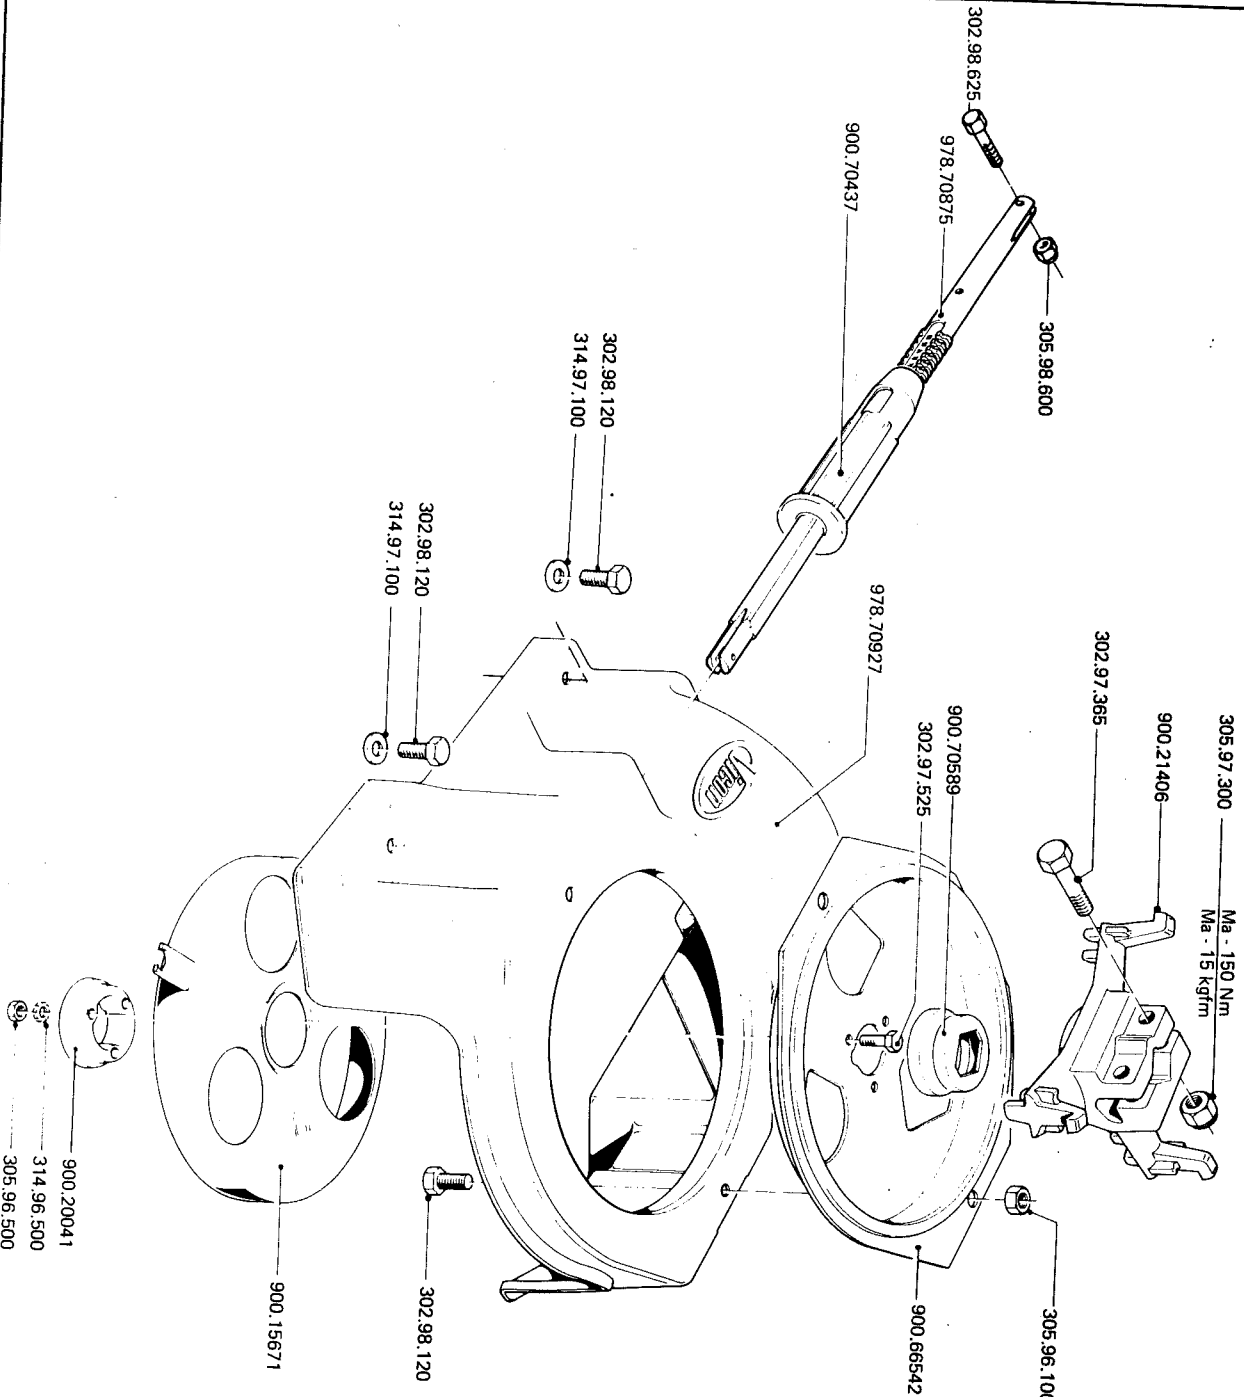

spareparts list
vari-spreader
spreading unit

serie 22108

Serial number 22108

G4

Bestellnummer	ordernummer	num. à commander	Bestellnummer
900.15671	1	1	8.8-M14x65
900.20041	1	1	8.8-M5x25
900.21406	1	1	8.8-M10x20
900.66542	1	1	8.8-M6x25
900.70437	1	1	8/M10
900.70589	1	1	8/M5
978.70875	1	1	8/M14
978.70927	1	1	8/M6
302.97.525	2	3	A5,1
302.98.120	6	3	10,5
302.97.365	1	1	
302.98.625	1	1	
305.96.100	2	2	
305.96.500	3	3	
305.97.300	2	2	
305.98.600	1	1	
314.96.500	3	3	
314.97.100	4	4	

serial number 22108

G5

Bestellnummer order number	num. à commander	Bestellnummer	num. à commander
900.40851	2	900.40851	2
900.70548	1	900.70548	1
900.70552	1	900.70552	1
900.70632	1	900.70632	1
900.70633	1	900.70633	1
900.95961	1	900.95961	1
994.21629	1	994.21629	1
978.70896	1	978.70896	1
994.96075	1	994.96075	1
287.09.003	4	287.09.003	4
302.68.250	2	302.68.250	2
302.96.275	2	302.96.275	2
305.83.200	4	305.83.200	4
310.01.250	1	310.01.250	1
314.25.106	2	314.25.106	2
401.01.455	1	401.01.455	1
401.01.505	1	401.01.505	1
401.01.506	3	401.01.506	3

Shell Alvania 3
 K100-M12x50
 K100-M12x75
 K10/M12
 A25
 6206-ZAV
 6205-RS-C3
 6205-2RS
 6206-2RS

Serial number 22108

G6

bestellnummer
ordernummer
num. à commander
Bestellnummer

900.21385	1	Shell Alvania 3
900.41086	1	K 100-M8x25
900.70527	1	10x55
900.70532	1	68x4
900.70551	1	6205-RS-C3
900.70553	1	6009-2RS
900.81982	1	6010-2RS
900.95926	1	SAE 1/4
900.95963	1	
902.30079	1	
902.96127	1	
977.21651	1	
978.70897	1	
978.70898	1	
287.09.003	1	
302.96.825	2	
308.15.155	1	
361.07.122	1	
401.01.455	1	
401.02.509	1	
401.02.510	1	
417.01.400	1	