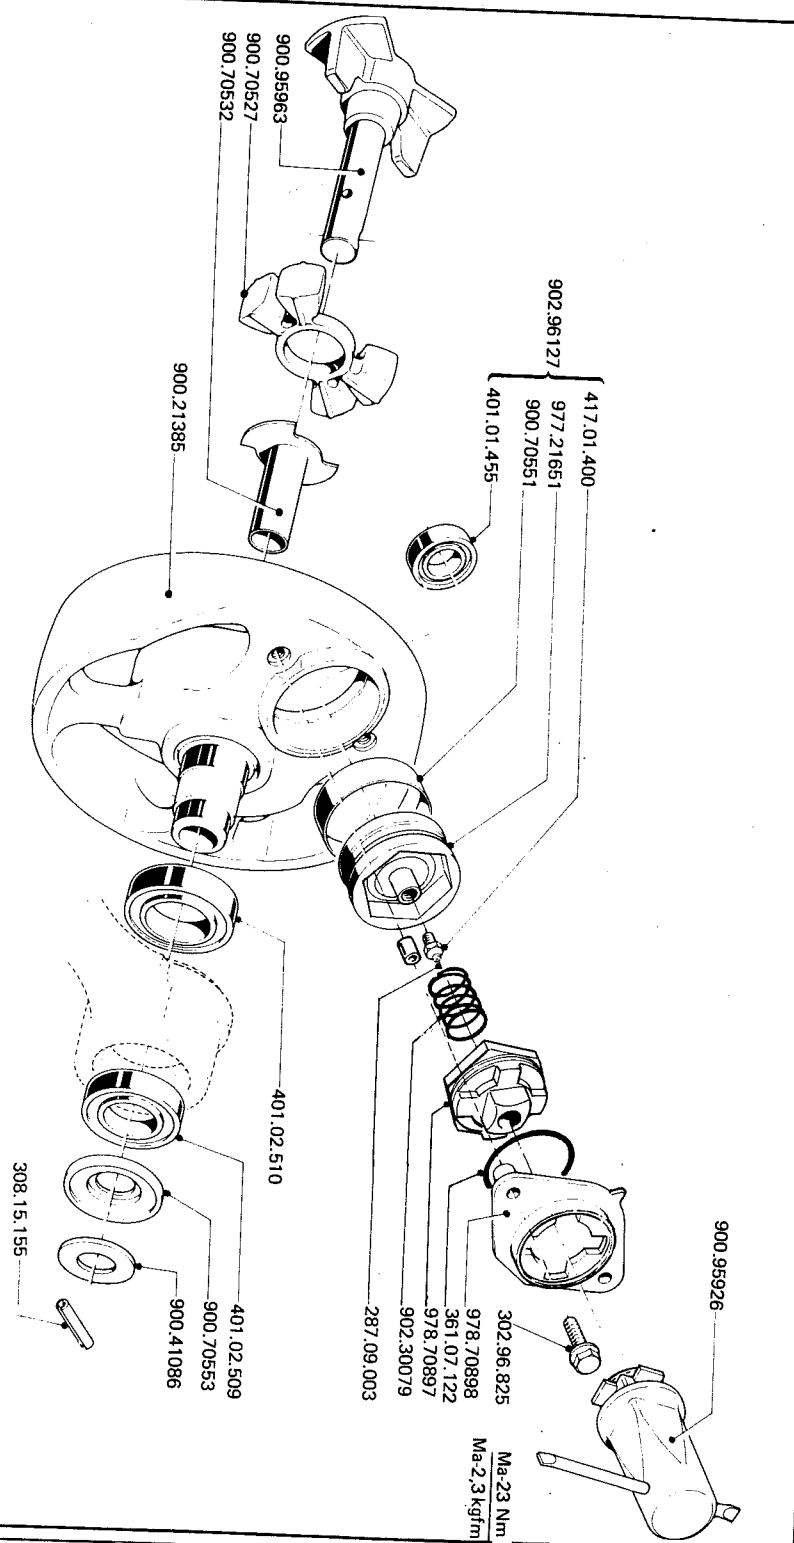

spareparts list
vari-spreader
spreading unit

serie 22108

Serial number 22108

G4

Bestellnummer	ordernummer	num. à commander	Bestellnummer
900.15671	1	1	8.8-M14x65
900.20041	1	1	8.8-M5x25
900.21406	1	1	8.8-M10x20
900.66542	1	1	8.8-M6x25
900.70437	1	1	8/M10
900.70589	1	1	8/M5
978.70875	1	1	8/M14
978.70927	1	1	8/M6
302.97.525	2	3	A5,1
302.98.120	6	3	10,5
302.97.365	1	1	
302.98.625	1	1	
305.96.100	2	2	
305.96.500	3	3	
305.97.300	2	2	
305.98.600	1	1	
314.96.500	3	3	
314.97.100	4	4	

serial number 22108

G5

Bestellnummer order number	num. à commander	Bestellnummer	num. à commander
900.40851	2	900.40851	2
900.70548	1	900.70548	1
900.70552	1	900.70552	1
900.70632	1	900.70632	1
900.70633	1	900.70633	1
900.95961	1	900.95961	1
994.21629	1	994.21629	1
978.70896	1	978.70896	1
994.96075	1	994.96075	1
287.09.003	4	287.09.003	4
302.68.250	2	302.68.250	2
302.96.275	2	302.96.275	2
305.83.200	4	305.83.200	4
310.01.250	1	310.01.250	1
314.25.106	2	314.25.106	2
401.01.455	1	401.01.455	1
401.01.505	1	401.01.505	1
401.01.506	3	401.01.506	3

Shell Alvania 3
 K100-M12x50
 K100-M12x75
 K10/M12
 A25
 6206-ZAV
 6205-RS-C3
 6205-2RS
 6206-2RS

Serial number 22108

G6

bestellnummer
ordernummer
num. à commander
Bestellnummer

900.21385	1	Shell Alvania 3
900.41086	1	K 100-M8x25
900.70527	1	10x55
900.70532	1	68x4
900.70551	1	6205-RS-C3
900.70553	1	6009-2RS
900.81982	1	6010-2RS
900.95926	1	SAE 1/4
900.95963	1	
902.30079	1	
902.96127	1	
977.21651	1	
978.70897	1	
978.70898	1	
287.09.003	1	
302.96.825	2	
308.15.155	1	
361.07.122	1	
401.01.455	1	
401.02.509	1	
401.02.510	1	
417.01.400	1	