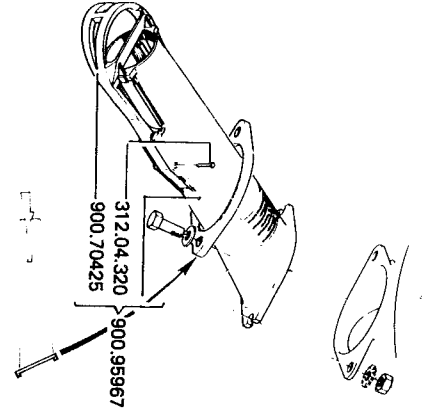

Shell Alvania 3
 K100-M12x50
 K100-M12x75
 K10/M12
 A25
 6206-ZAV
 6205-RS-C3
 6205-2RS
 6206-2RS

Serial number 22108

G6

bestellnummer
ordernummer
num. à commander
Bestellnummer

900.21385	1	Shell Alvania 3
900.41086	1	K 100-M8x25
900.70527	1	10x55
900.70532	1	68x4
900.70551	1	6205-RS-C3
900.70553	1	6009-2RS
900.81982	1	6010-2RS
900.95926	1	SAE 1/4
900.95963	1	
902.30079	1	
902.96127	1	
977.21651	1	
978.70897	1	
978.70898	1	
287.09.003	1	
302.96.825	2	
308.15.155	1	
361.07.122	1	
401.01.455	1	
401.02.509	1	
401.02.510	1	
417.01.400	1	

serial number 22107-22108

G7

305.50.800
314.96.300

EXTRA

Bestellnummer ordernummer num. à commander Bestellnummer		
900.70425	1	
900.83262	1	
900.95957	1	
302.99.855	2	8-B/JNF-1/2x57
305.50.800	2	8/JNF-1/2
312.04.320	2	3x20
314.96.300	2	A14,5
314.97.250	2	13

EXTRA

900.95958	1	
900.14500	1	
900.70469	2	
312.04.320	2	3x20

special für 900.95957 and 900.95958

special für G.B.

special für 900.95957
and 900.95958

900.67103	1	
900.70399	1	

900.95964	1	
900.70513	1	
312.04.320	2	3x20