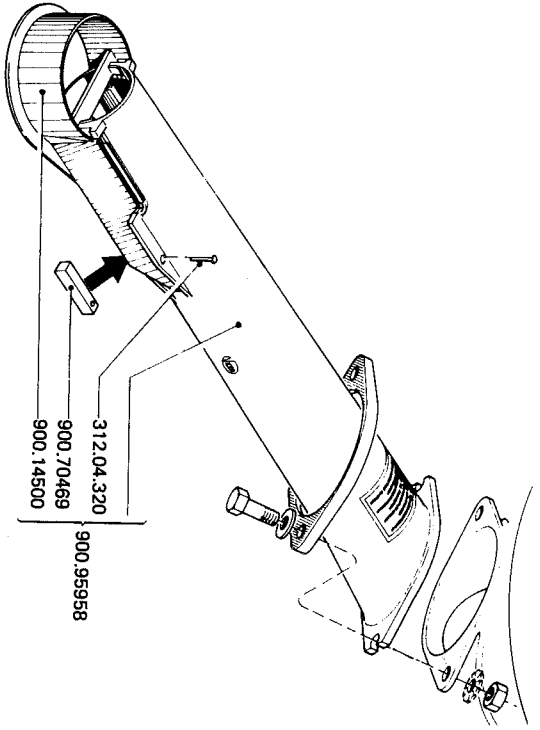

Bestellnummer ordernummer num. à commander Bestellnummer		
900.70425	1	
900.83262	1	
900.95957	1	
302.99.855	2	8-B/JNF-1/2x57
305.50.800	2	8/JNF-1/2
312.04.320	2	3x20
314.96.300	2	A14,5
314.97.250	2	13

EXTRA

900.95958	1	
900.14500	1	
900.70469	2	
312.04.320	2	3x20

special für 900.95957 and 900.95958