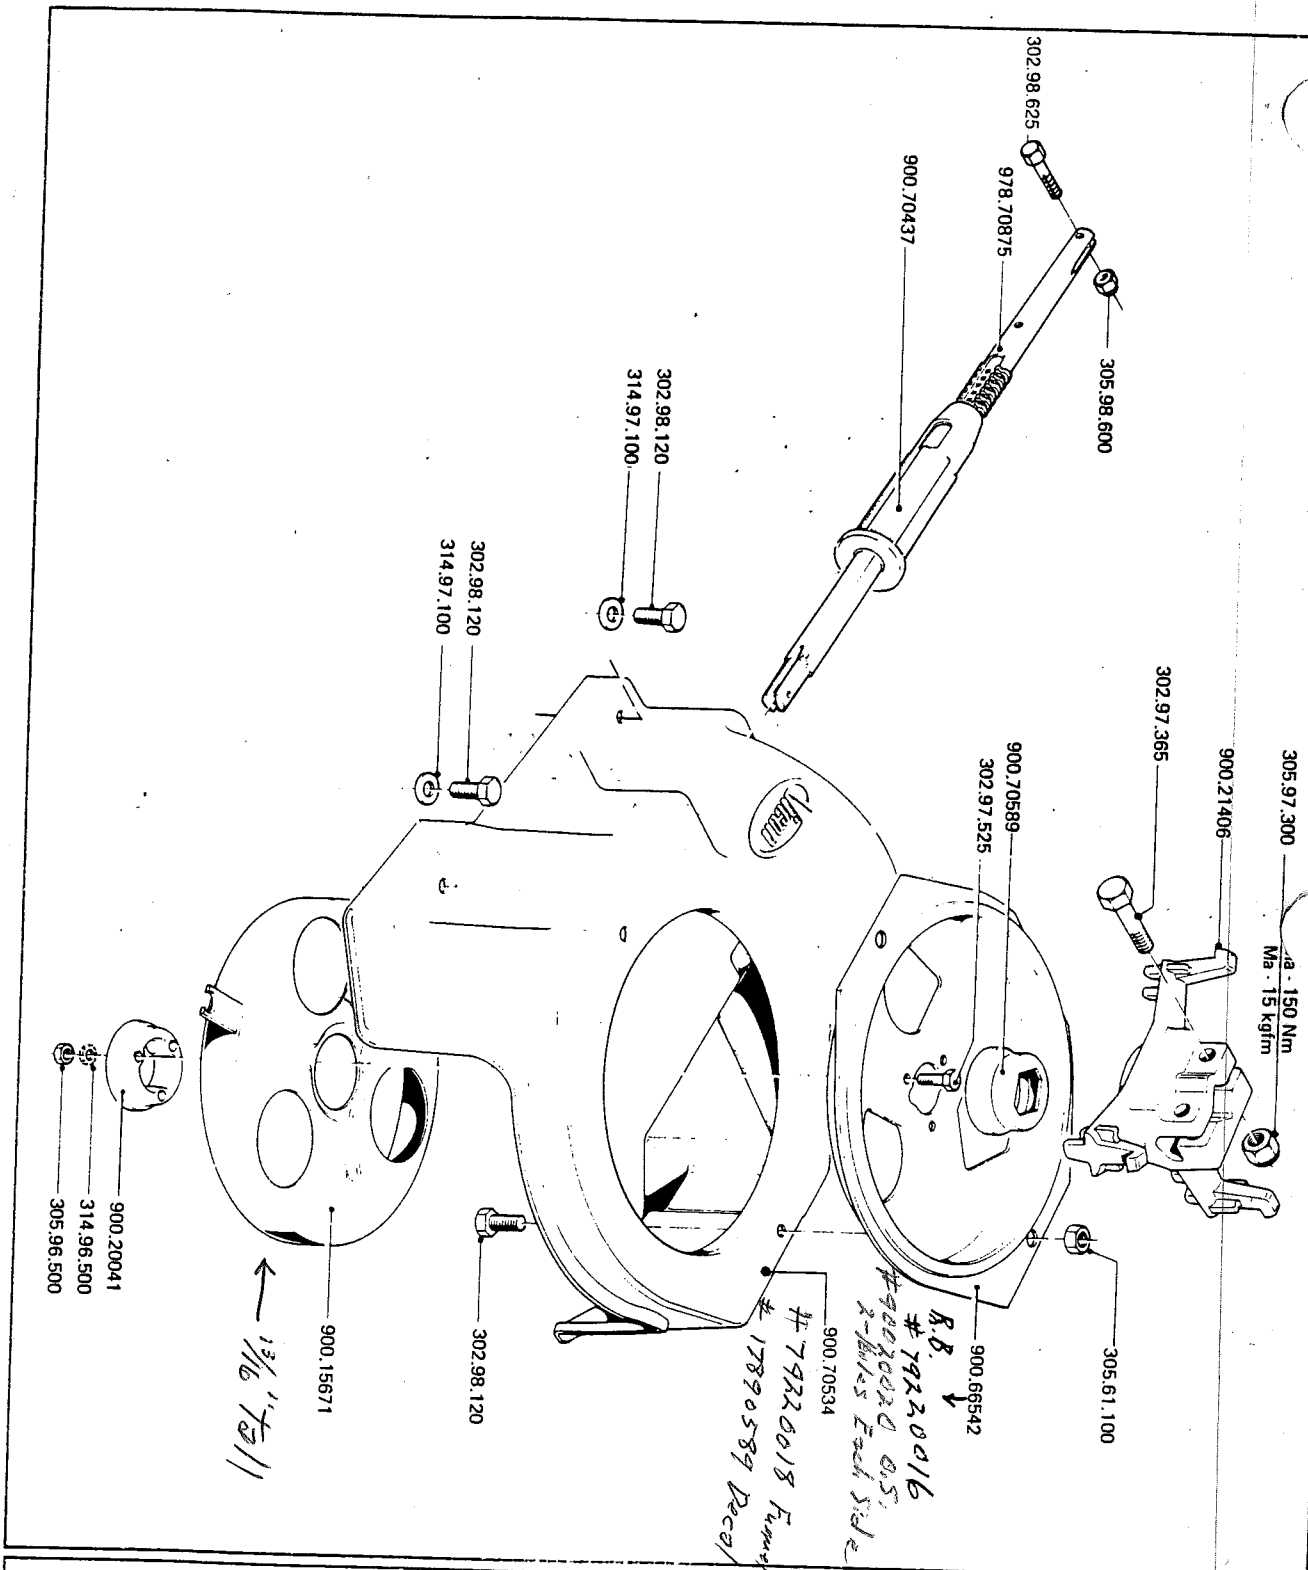

bestelnr.
order number
num. à commander
Bestellnummer

900.15671	1	8.8 M14x65
900.20041	1	8.8-M5x25
900.21406	1	8.8-M6x25
900.66542	1	8.8-M10x20
900.70437	1	8/M10
900.70534	1	8/M5
900.70589	1	8/M14
978.70875	1	8/M6
302.97.365	2	A5.1
302.97.525	3	10.5
302.98.120	1	
302.98.625	6	
305.96.100	2	
305.96.500	2	
305.97.300	3	
305.98.600	1	
314.96.500	3	
314.97.100	4