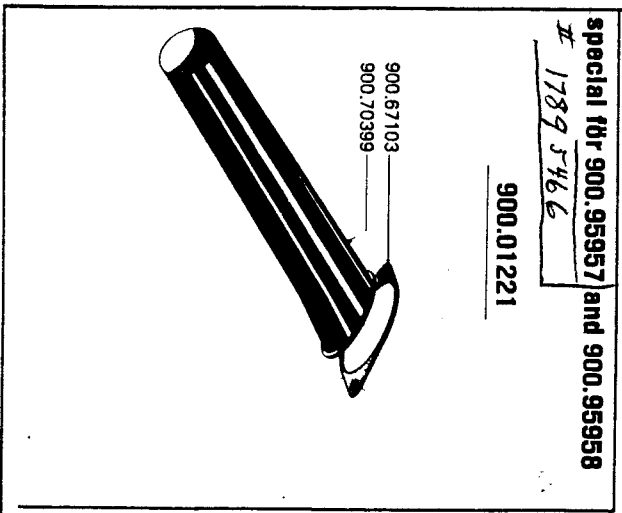

Shell Rhodina 2
K100-M8x25
10x55
6205-LC-C3
6009-2RS
6010-2RS
SAE 1/4

70.002 915-4

900.81982

Serial number 22107-22108-22109

E7

Bestellnummer ordernummer num. & commander Bestellnummer	1	2	13
900.95957	1		
900.70425	1		
900.83262	1		
900.90180	1		
302.99.855	2		
305.50.800	2		
312.04.320	2		
314.96.300	2		
314.97.250	2		
		8-8-UNF-1/2x57	
		8/UNF-1/2	
		3x20	
		A14.5	
		A14.5	
		13	