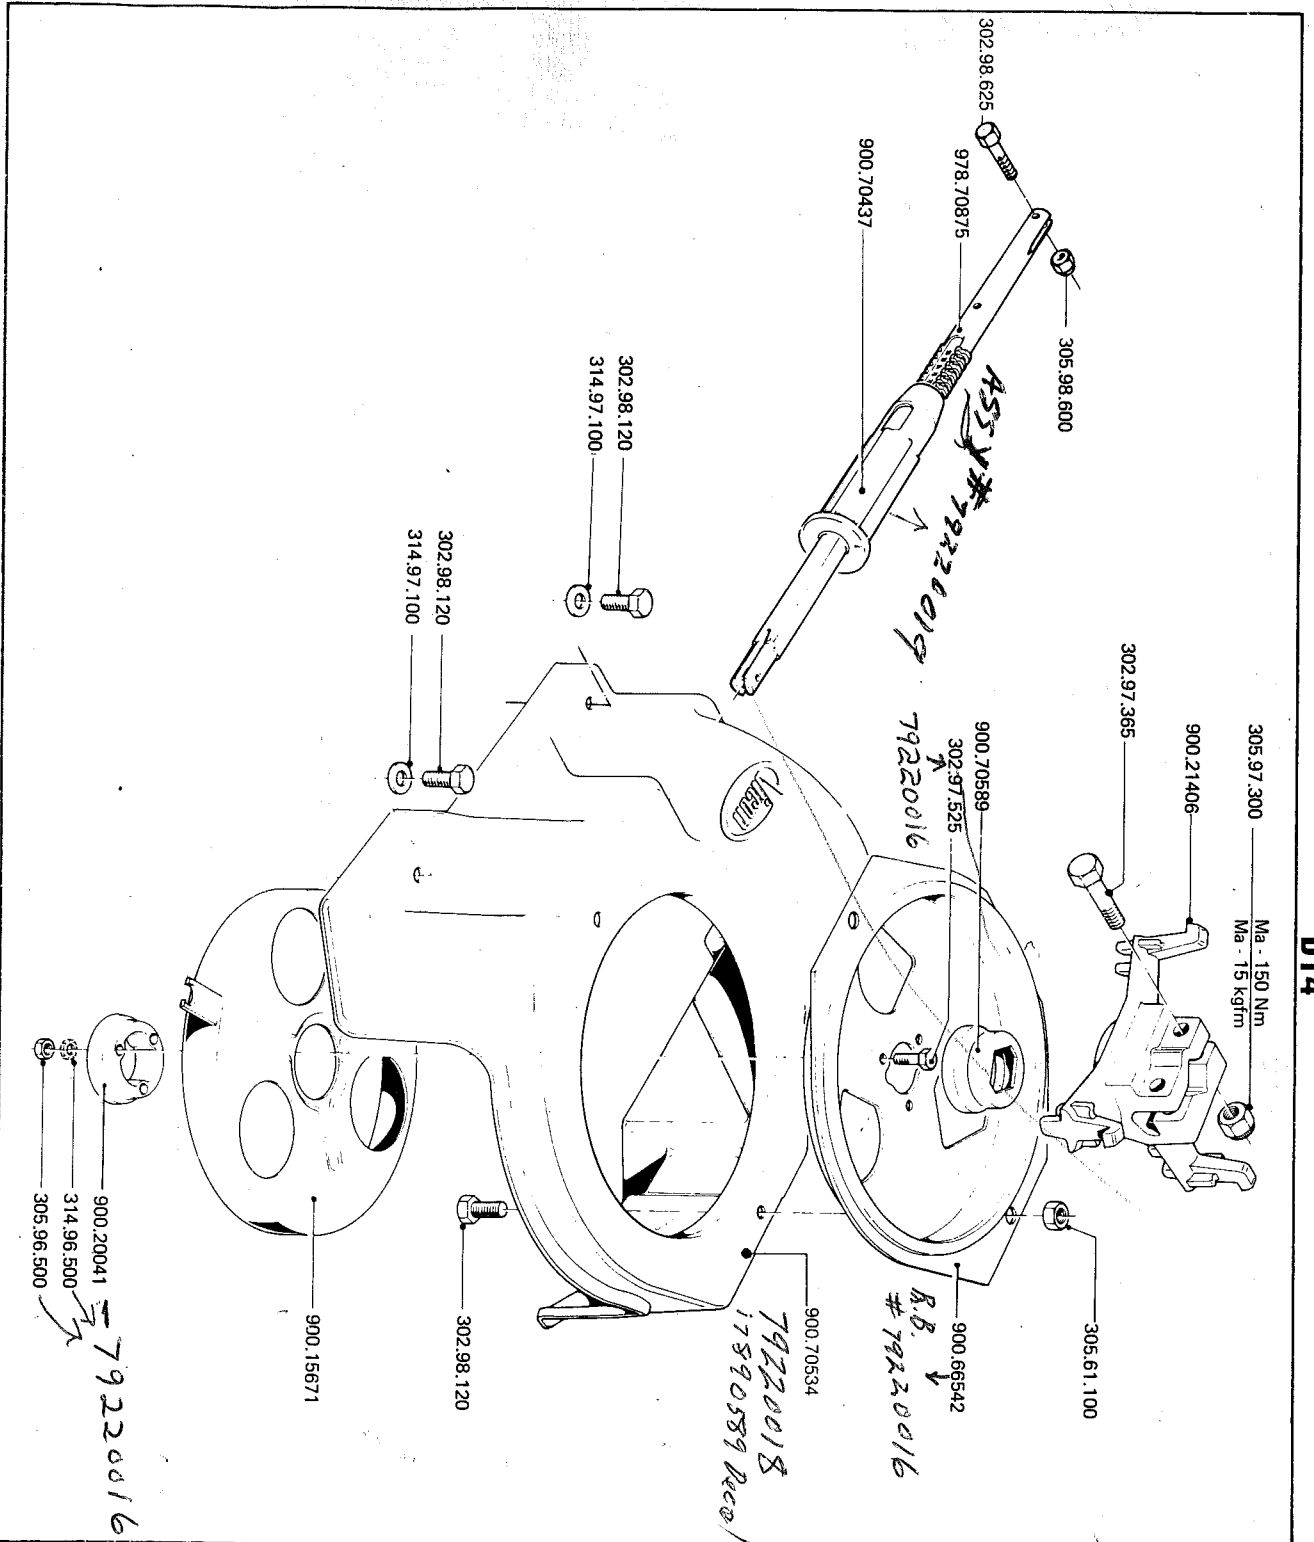

Bestellnummer	ordernummer	num. a commander	Bestellnummer
900.15671	1	8.8-M14x65	1
900.20041	1	8.8-M5x25	1
900.21406	1	8.8-M6x25	1
900.66542	1	8.8-M10x20	1
900.70437	1	8.8-M10	1
900.70534	1	8/M5	1
900.70589	1	8/M14	1
978.70875	1	8/M6	1
302.97.365	2	A5,1	2
302.97.525	3	10,5	3
302.98.120	1		1
302.98.625	6		6
305.96.100	2		2
305.96.500	3		3
305.97.300	2		2
305.98.600	1		1
314.96.500	3		3
314.97.100	4		4