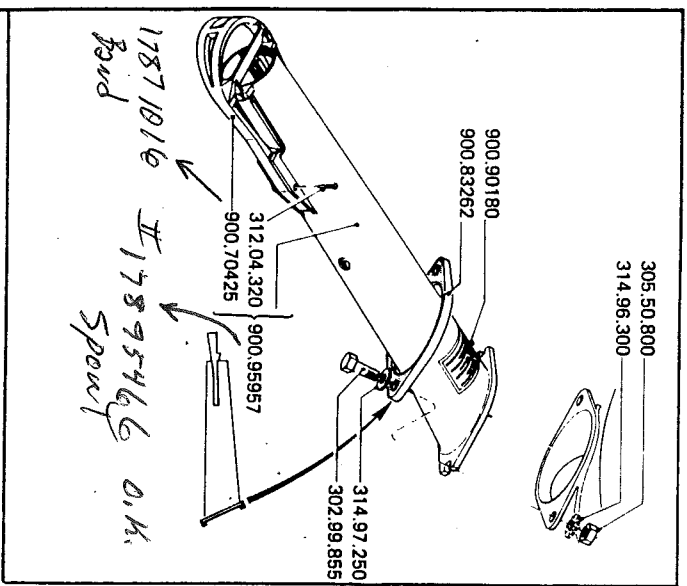

Shell Rhodina 2
K100-M8x25
10x55
6205-LC-C3
6009-2RS
6010-2RS
SAE 1/4

70.002 915-4

900.81982

Serial number 22107-22108-22109

E7

Bestellnummer ordernummer num. & commander Bestellnummer	1	2	13
900.95957	1		
900.70425	1		
900.83262	1		
900.90180	1		
302.99.855	2		
305.50.800	2		
312.04.320	2		
314.96.300	2		
314.97.250	2		
		8-8-UNF-1/2x57	
		8/UNF-1/2	
		3x20	
		A14.5	
		A14.5	
		13	

EXTRA	1	2	3x20
900.95958	1		
900.14500	1		
900.70469	2		
312.04.320	2		
900.90180	1		

special für 900.95957 and 900.95958	1	1	1
900.01221	1		
900.67103	1		
900.70399	1		

900.95964	1	1	1
900.70513	1		
312.04.320	2		
900.90180	1		