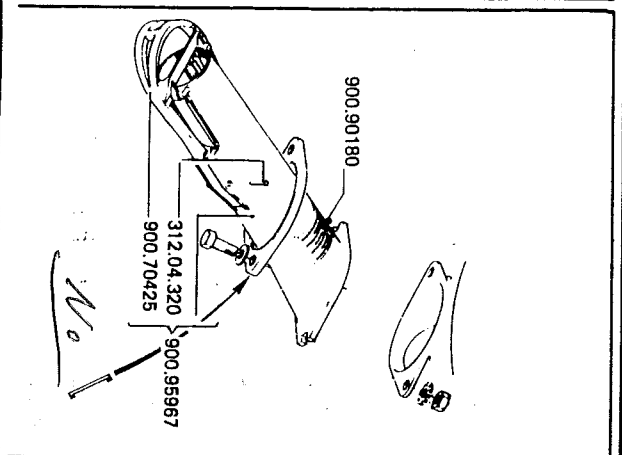

Shell Rhodina 2
K100-M8x25
10x55
6205-LC-C3
6009-2RS
6010-2RS
SAE 1/4

70.002 915-4

900.81982

Serial number 22107-22108-22109

E7

Bestellnummer ordernummer num. & commander Bestellnummer	1	2	13
900.95957	1		
900.70425	1		
900.83262	1		
900.90180	1		
302.99.855	2		
305.50.800	2		
312.04.320	2		
314.96.300	2		
314.97.250	2		
		8-8-UNF-1/2x57	
		8/UNF-1/2	
		3x20	
		A14.5	
		A14.5	
		13	