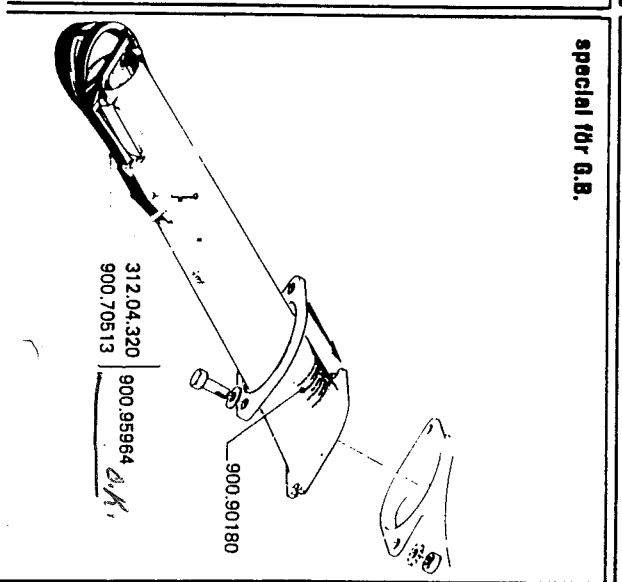

Shell Rhodina 2
K100-M8x25
10x55
6205-LC-C3
6009-2RS
6010-2RS
SAE 1/4

70.002 915-4

900.81982

Serial number 22107-22108-22109

E7

Bestellnummer ordernummer num. & commander Bestellnummer	1	2	13
900.95957	1		
900.70425	1		
900.83262	1		
900.90180	1		
302.99.855	2		
305.50.800	2		
312.04.320	2		
314.96.300	2		
314.97.250	2		
		8-8-UNF-1/2x57	
		8/UNF-1/2	
		3x20	
		A14.5	
		A14.5	
		13	