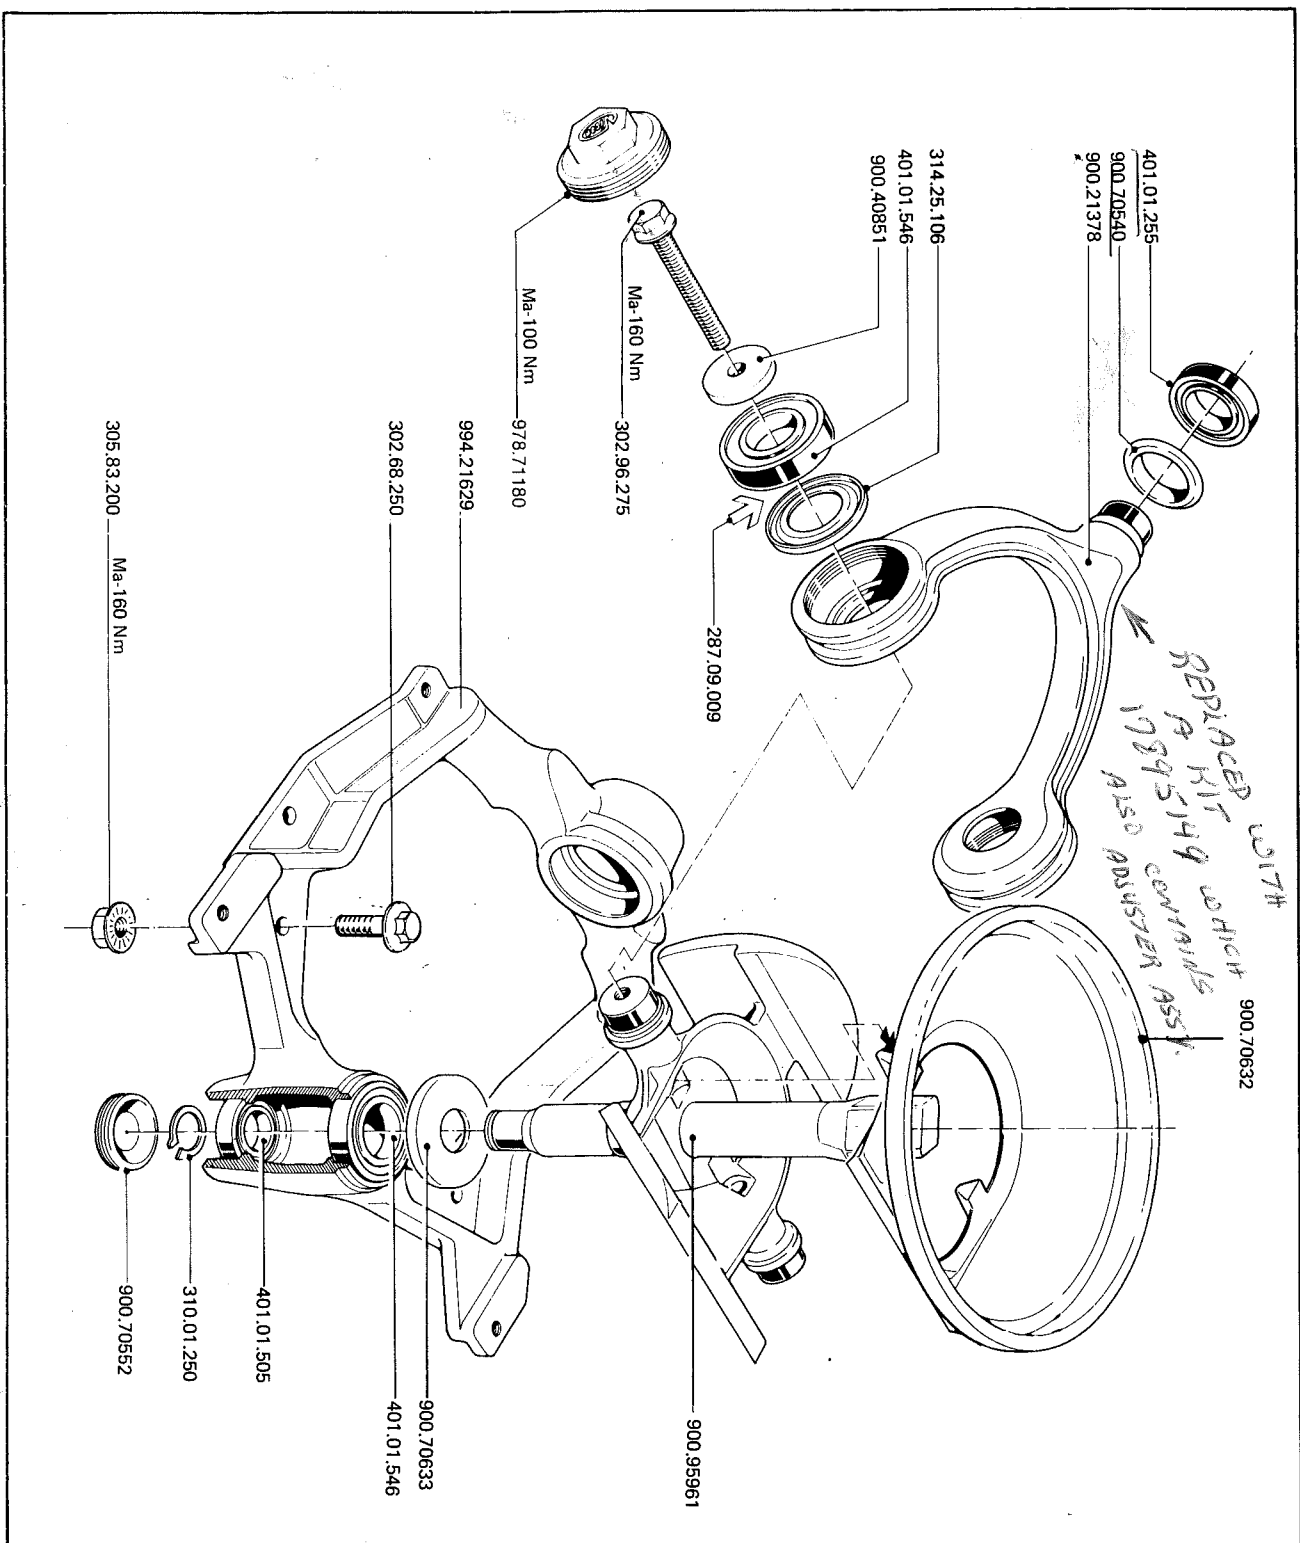

spareparts list
vari-spreader
spreading unit

Assy # 17976 0116

serie 22107

O.S. Setty # 900 95935
Use Wrench # 900 81543
Flange # 900 83262
② Bolt # 302 99855
② Nut # 3055 0800
(3)

① Flange 900 83262
② Bolt 302 99855
② Nut 3055 0800

7000 2915

spareparts list
vari-spreader
spreading unit

serie 22107

X Yoke Kit# 17895149 =
For #22109

- 1- 90021378 Yoke
- 2- 31425106 Nilowasher
- 2- 40101546 Brg.
- 2- 97871180 Dust Cap
- 1- 97871245 Cap-Seal
- 1- 90230079 Spring
- 1- 97870897 Lock Plate
- 1- 97896447 Plate-Bolted
- 1- 97896442 Adjuster Block

#70007915

Bestellnummer	ordernummer	num. a commander	Bestellnummer
900.15671	1	8.8-M14x65	1
900.20041	1	8.8-M5x25	1
900.21406	1	8.8-M6x25	1
900.66542	1	8.8-M10x20	1
900.70437	1	8.8-M10	1
900.70534	1	8/M5	1
900.70589	1	8/M14	1
978.70875	1	8/M6	1
302.97.365	2	A5,1	2
302.97.525	3	10,5	3
302.98.120	1		1
302.98.625	6		6
305.96.100	2		2
305.96.500	3		3
305.97.300	2		2
305.98.600	1		1
314.96.500	3		3
314.97.100	4		4

Serial number 22107

D15

Bestellnummer	ordernummer	num. à commander	Bestellnummer
900.21378	1	1	Shell Rhodina 2
900.40851	2	1	K100-M12x50
900.70540	1	1	K100-M12x75
900.70552	1	1	K10/M12
900.70632	1	1	A25
900.70633	1	1	6206-ZAV
900.95961	1	1	6205-LC-C3
978.71180	2	1	6205-2RS
994.2.1629	1	1	6206-LLK
287.09.009	1	1	
302.68.250	4	4	
302.96.275	2	2	
305.83.200	4	4	
310.01.250	1	1	
314.25.106	2	2	
401.01.255	1	1	
401.01.505	1	1	
401.01.546	3	3	