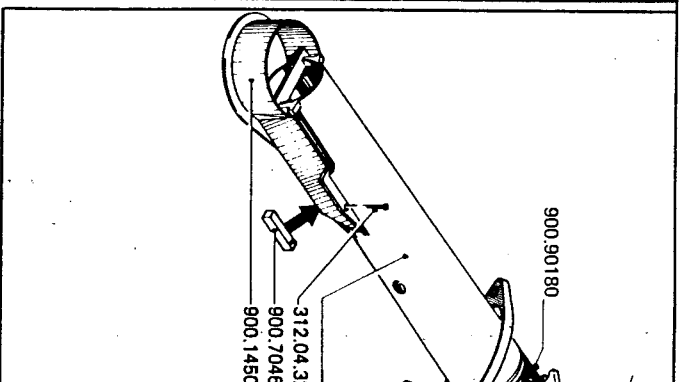

Shell Rhodina 2
K100-M8x25
10x55
6205-LC-C3
6009-2RS
6010-2RS
SAE 1/4

70.002 915-4

900.81982

Serial number 22107-22108-22109

E7

Bestellnummer ordernummer num. & commander Bestellnummer	1	2	13
900.95957	1		
900.70425	1		
900.83262	1		
900.90180	1		
302.99.855	2		
305.50.800	2		
312.04.320	2		
314.96.300	2		
314.97.250	2		
		8-8-UNF-1/2x57	
		8/UNF-1/2	
		3x20	
		A14.5	
		A14.5	
		13	