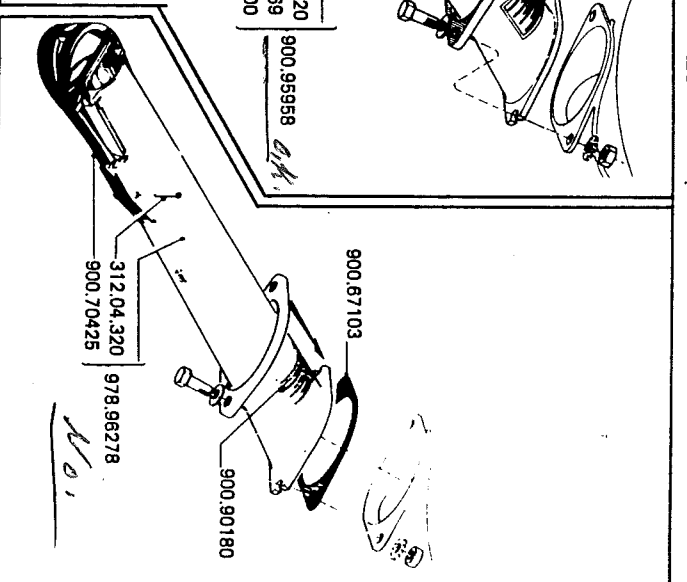

Shell Rhodina 2
K100-M8x25
10x55
6205-LC-C3
6009-2RS
6010-2RS
SAE 1/4

70.002 915-4

900.81982

Serial number 22107-22108-22109

E7

Bestellnummer ordernummer num. & commander Bestellnummer	1	2	13
900.95957	1		
900.70425	1		
900.83262	1		
900.90180	1		
302.99.855	2		
305.50.800	2		
312.04.320	2		
314.96.300	2		
314.97.250	2		
		8-8-UNF-1/2x57	
		8/UNF-1/2	
		3x20	
		A14.5	
		A14.5	
		13	