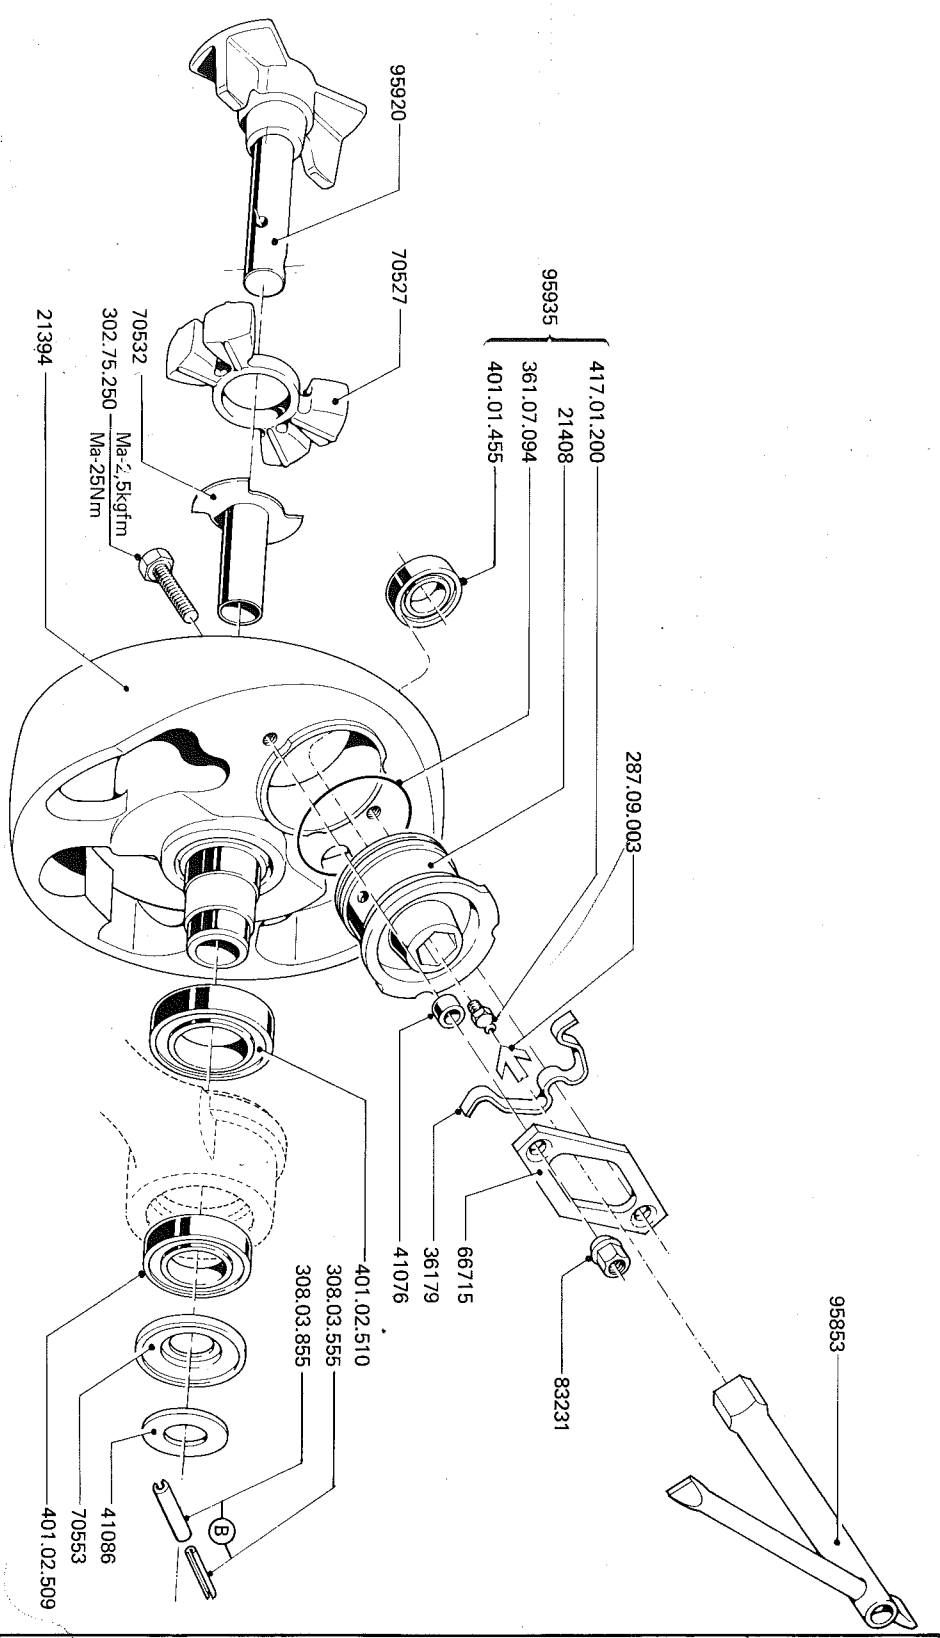

**spareparts list
vari-spreader
spreading unit**

serie 22104/22105/22106

Bestelnummer ordernummer num. à commander Bestellnummer		
15097	1	8-8-M14x65
20041	1	8-8-M5x25
21406	1	8-8-M10x20
66542	1	8/M10
70437	1	8/M10
70524	1	8/M14
70534	1	314.53.500
70589	1	314.61.100
302.70.365	2	
302.70.525	3	
302.71.120	6	
305.61.100	2	
305.61.500	3	
305.73.300	2	
314.53.500	3	
314.61.100	4	

Bestellnummer	ordernummer	num. à commander	Bestellnummer
21378	1	1	series 22104-22105
21386	1	1	series 22106
40851	2	2	series 22106
70540	1	1	series 22106
70548	2	2	series 22106
70552	1	1	series 22106
70593	1	1	series 22106
70608	1	1	series 22106
70614	1	1	series 22106
95934	1	1	series 22106
287.09.003	1	1	Shell Alvania 3
302.68.290	2	2	12.9-M12x90
310.01.250	1	1	A25
314.25.106	2	2	6206-ZAV
401.01.455	1	1	6205-RS-C3
401.01.505	1	1	6205-2RS
401.01.506	3	3	6206-2RS

Bestellnummer	num. à commander	order number	bestelnummer
21394	1		21394
21408	1		21408
36179	1		36179
41076	1		41076
41086	1		41086
66715	1		66715
70527	1		70527
70532	1		70532
70553	1		70553
81982	1		81982
83231	2		83231
95853	1		95853
95920	1		95920
95935	1		95935
287.09.003	1		287.09.003
302.75.250	2	Shell Alvania 3	302.75.250
308.03.555	1	8,8-M12x1,5x50	308.03.555
308.03.855	1	5x55	308.03.855
361.07.094	1	8x55	361.07.094
401.01.455	1	88,62x1,78	401.01.455
401.02.509	1	6205-RS-C3	401.02.509
401.02.510	1	6009-2RS	401.02.510
417.01.200	1	6010-2RS	417.01.200
	1	G1/8	

Bestellnummer	order number	num. à commander	Bestellnummer
21385	1	1	
21405	1	1	
30064	1	1	
41086	1	1	
70527	1	1	
70532	1	1	
70550	1	1	
70551	1	1	
70553	1	1	
70580	1	1	
81982	1	1	
95920	1	1	
95926	1	1	
95936	1	1	
287.09.003	1	1	
302.68.825	2	12.9-M8x25	Shell Alvania 3
308.03.855	1	5x55	
308.03.855	1	8x55	
401.01.455	1	6205-RS-C3	
401.02.509	1	6009-2RS	
401.02.510	1	6010-2RS	
417.01.400	1	SAE 1/4	