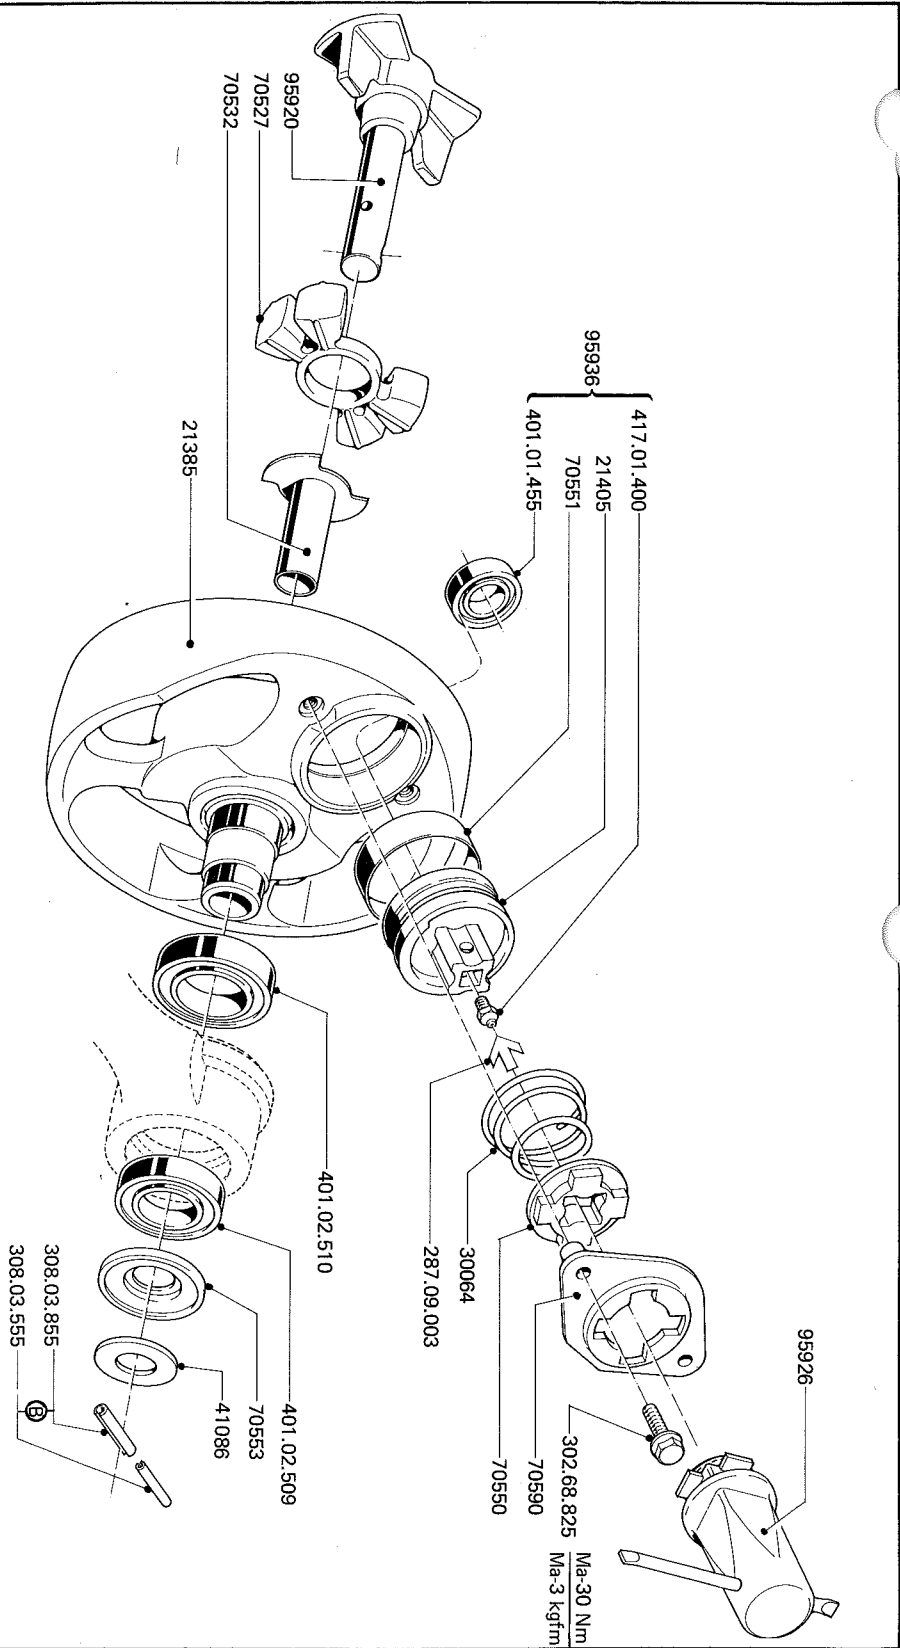

**spareparts list
vari-spreader
spreading unit**

serie 22104/22105/22106

Bestelnummer ordernummer num. à commander Bestellnummer		
15097	1	8-8-M14x65
20041	1	8-8-M5x25
21406	1	8-8-M10x20
66542	1	8/M10
70437	1	8/M10
70524	1	8/M14
70534	1	314.53.500
70589	1	314.61.100
302.70.365	2	
302.70.525	3	
302.71.120	6	
305.61.100	2	
305.61.500	3	
305.73.300	2	
314.53.500	3	
314.61.100	4	

Bestellnummer	ordernummer	num. à commander	Bestellnummer
21378	1	1	series 22104-22105
21386	1	1	series 22106
40851	2	2	series 22106
70540	1	1	series 22106
70548	2	2	series 22106
70552	1	1	series 22106
70593	1	1	series 22106
70608	1	1	series 22106
70614	1	1	series 22106
95934	1	1	series 22106
287.09.003	1	1	Shell Alvania 3
302.68.290	2	2	12.9-M12x90
310.01.250	1	1	A25
314.25.106	2	2	6206-ZAV
401.01.455	1	1	6205-RS-C3
401.01.505	1	1	6205-2RS
401.01.506	3	3	6206-2RS

Bestellnummer	num. à commander	order number	bestelnummer
21394	1		21394
21408	1		21408
36179	1		36179
41076	1		41076
41086	1		41086
66715	1		66715
70527	1		70527
70532	1		70532
70553	1		70553
81982	1		81982
83231	2		83231
95853	1		95853
95920	1		95920
95935	1		95935
287.09.003	1		287.09.003
302.75.250	2	Shell Alvania 3	302.75.250
308.03.555	1	8,8-M12x1,5x50	308.03.555
308.03.855	1	5x55	308.03.855
361.07.094	1	8x55	361.07.094
401.01.455	1	88,62x1,78	401.01.455
401.02.509	1	6205-RS-C3	401.02.509
401.02.510	1	6009-2RS	401.02.510
417.01.200	1	6010-2RS	417.01.200
	1	G1/8	

Bestellnummer	order number	num. à commander	Bestellnummer
21385	1	1	
21405	1	1	
30064	1	1	
41086	1	1	
70527	1	1	
70532	1	1	
70550	1	1	
70551	1	1	
70553	1	1	
70580	1	1	
81982	1	1	
95920	1	1	
95926	1	1	
95936	1	1	
287.09.003	1	1	
302.68.825	2	12.9-M8x25	Shell Alvania 3
308.03.855	1	5x55	
308.03.855	1	8x55	
401.01.455	1	6205-RS-C3	
401.02.509	1	6009-2RS	
401.02.510	1	6010-2RS	
417.01.400	1	SAE 1/4	