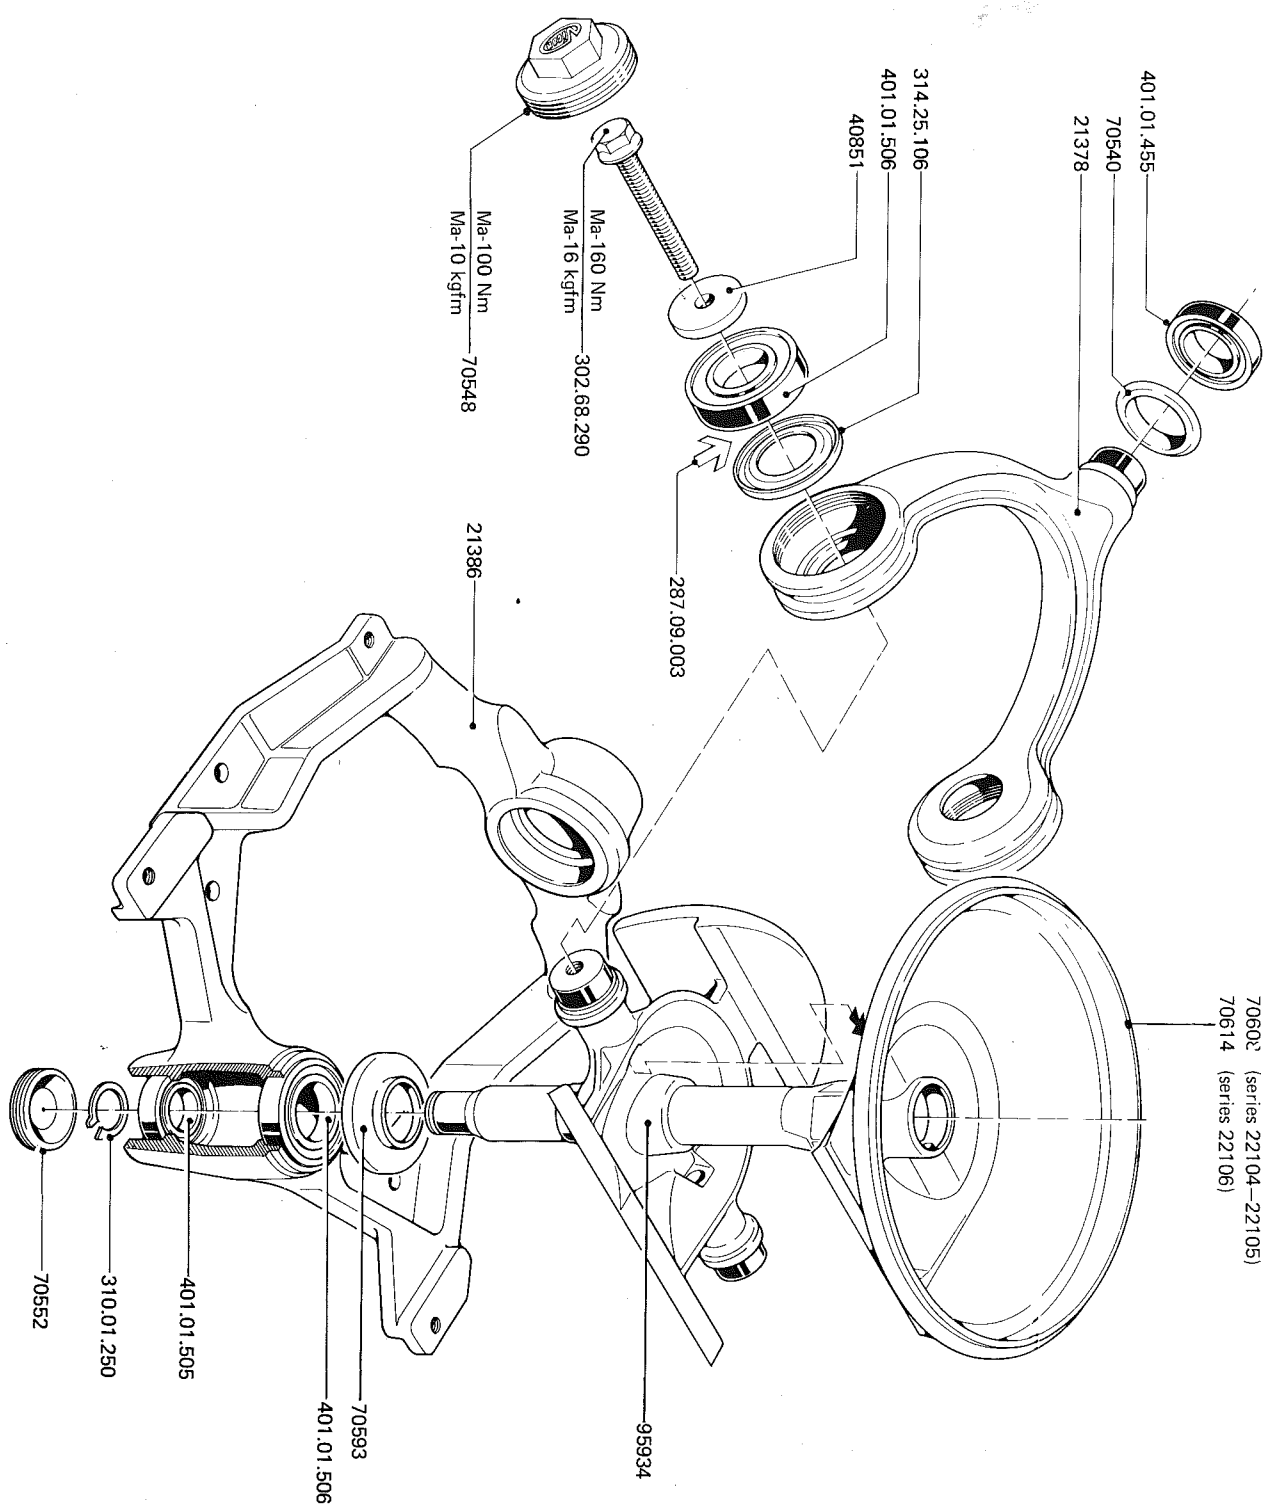

**spareparts list
vari-spreader
spreading unit**

serie 22104/22105/22106

Bestelnummer ordernummer num. à commander Bestellnummer		
15097	1	8-8-M14x65
20041	1	8-8-M5x25
21406	1	8-8-M10x20
66542	1	8/M10
70437	1	8/M10
70524	1	8/M14
70534	1	314.53.500
70589	1	314.61.100
302.70.365	2	
302.70.525	3	
302.71.120	6	
305.61.100	2	
305.61.500	3	
305.73.300	2	
314.53.500	3	
314.61.100	4	

Bestellnummer	ordernummer	num. à commander	Bestellnummer
21378	1	1	series 22104-22105
21386	1	1	series 22106
40851	2	2	series 22106
70540	1	1	series 22106
70548	2	2	series 22106
70552	1	1	series 22106
70593	1	1	series 22106
70608	1	1	series 22106
70614	1	1	series 22106
95934	1	1	series 22106
287.09.003	1	1	Shell Alvania 3
302.68.290	2	2	12.9-M12x90
310.01.250	1	1	A25
314.25.106	2	2	6206-ZAV
401.01.455	1	1	6205-RS-C3
401.01.505	1	1	6205-2RS
401.01.506	3	3	6206-2RS

Bestellnummer	num. à commander	order number	bestelnummer
21394	1		21394
21408	1		21408
36179	1		36179
41076	1		41076
41086	1		41086
66715	1		66715
70527	1		70527
70532	1		70532
70553	1		70553
81982	1		81982
83231	2		83231
95853	1		95853
95920	1		95920
95935	1		95935
287.09.003	1		287.09.003
302.75.250	2	Shell Alvania 3	302.75.250
308.03.555	1	8,8-M12x1,5x50	308.03.555
308.03.855	1	5x55	308.03.855
361.07.094	1	8x55	361.07.094
401.01.455	1	88,62x1,78	401.01.455
401.02.509	1	6205-RS-C3	401.02.509
401.02.510	1	6009-2RS	401.02.510
417.01.200	1	6010-2RS	417.01.200
	1	G1/8	

Bestellnummer	order number	num. à commander	Bestellnummer
21385	1	1	
21405	1	1	
30064	1	1	
41086	1	1	
70527	1	1	
70532	1	1	
70550	1	1	
70551	1	1	
70553	1	1	
70580	1	1	
81982	1	1	
95920	1	1	
95926	1	1	
95936	1	1	
287.09.003	1	1	
302.68.825	2	12.9-M8x25	Shell Alvania 3
308.03.855	1	5x55	
308.03.855	1	8x55	
401.01.455	1	6205-RS-C3	
401.02.509	1	6009-2RS	
401.02.510	1	6010-2RS	
417.01.400	1	SAE 1/4	