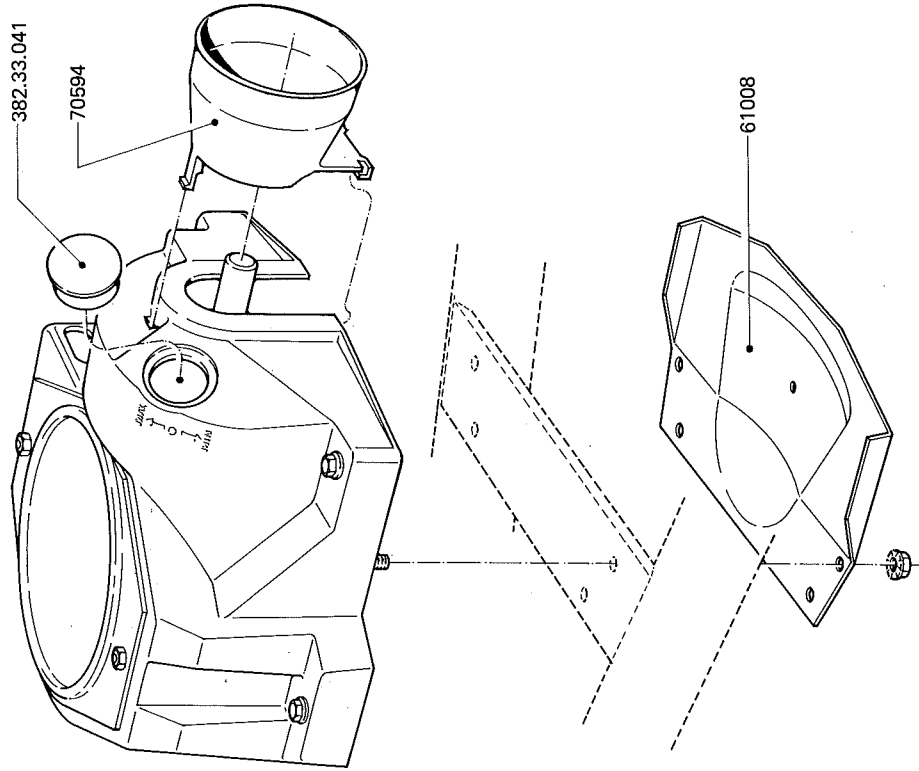

serial number 22104 - 22105 - 22106
FINE APPLICATION KIT

F11

bestelnnummer
 ordernummer
 num. à commander
 Bestellnummer

70589	1	1
70.002.066	2	2
388.30.270	1	32-47

13292	1	1
302.90.845	2	8.8-UNF 1/2x45
305.53.800	2	8-UNF 1/2
314.53.250	4	AZ13