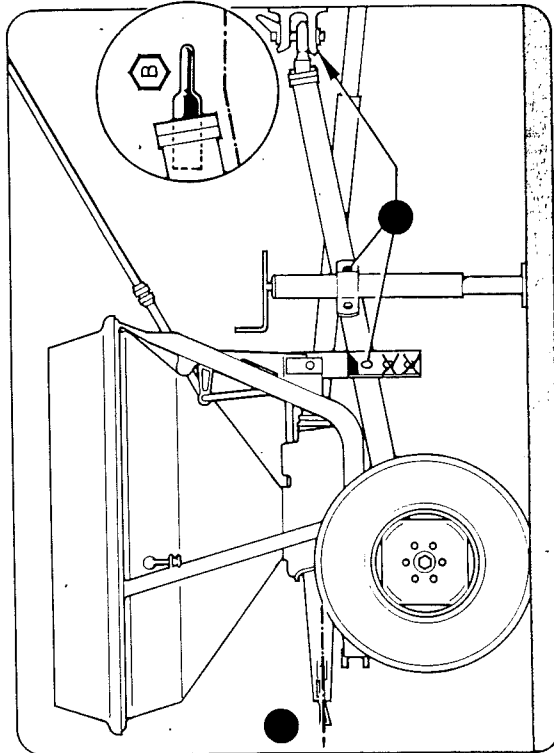

FOR GERMANY ONLY