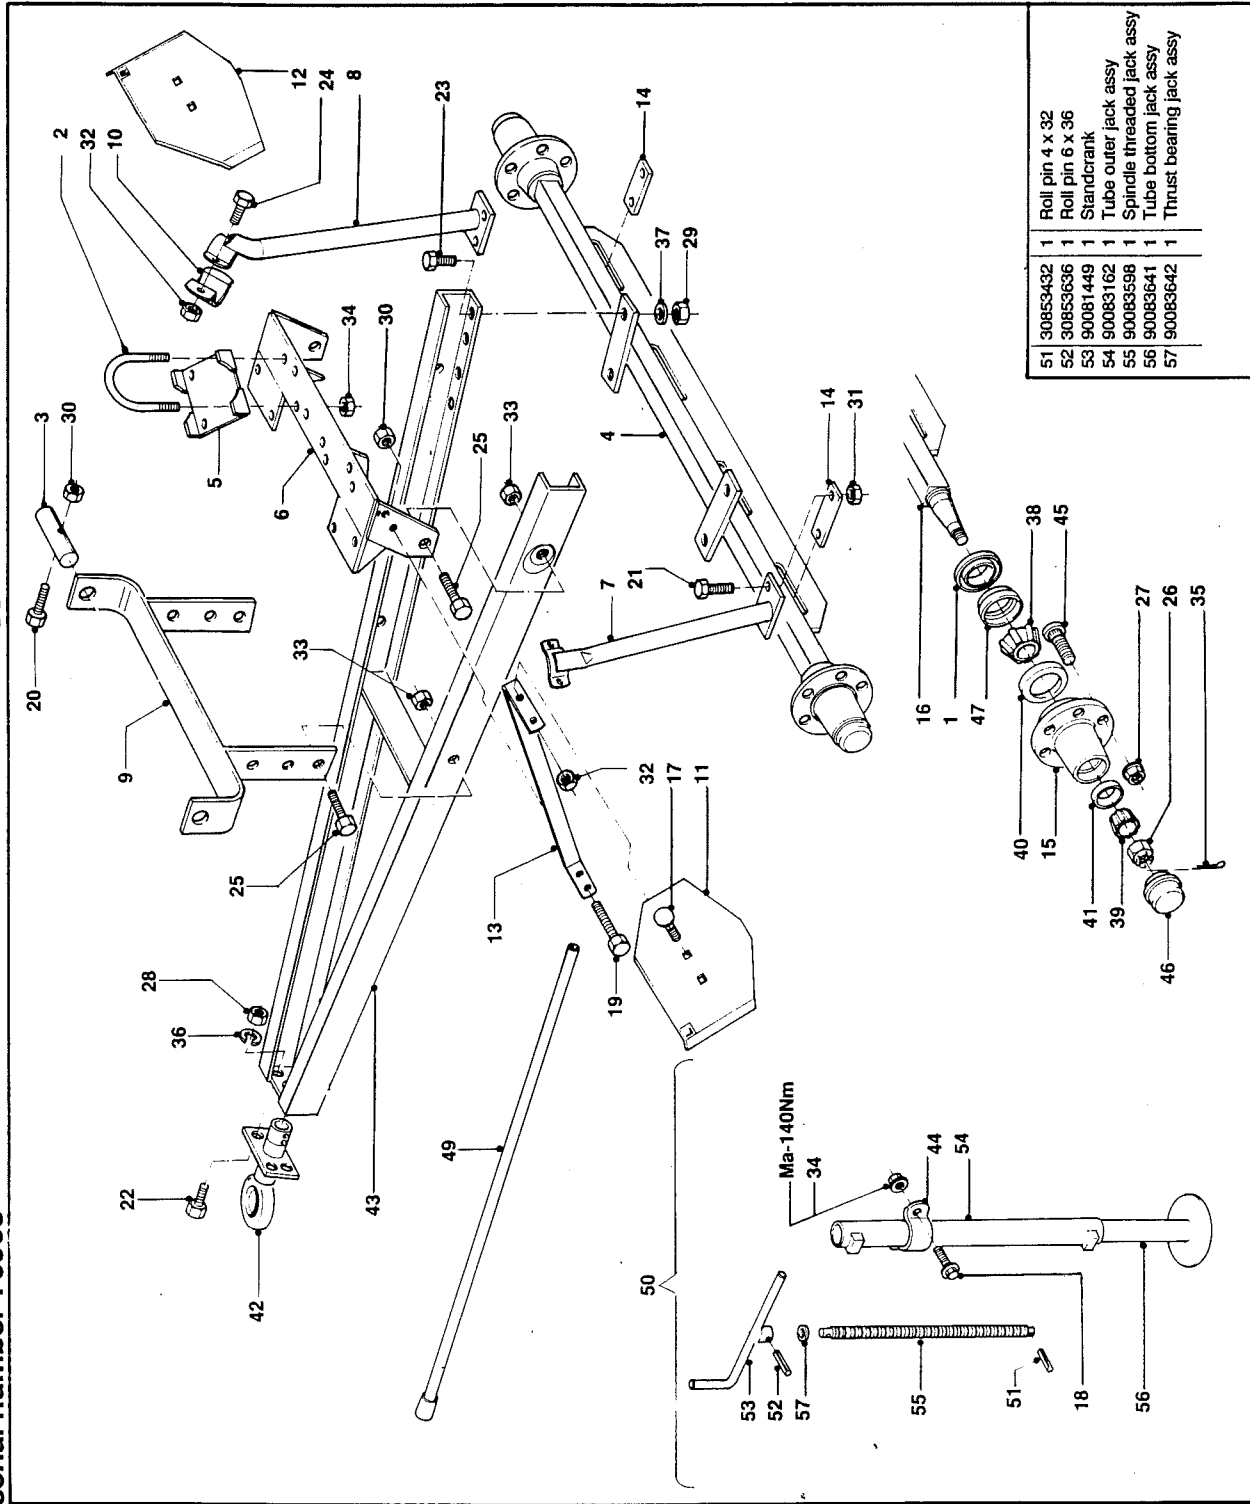

spare parts list  
onderdelenlijst  
pièces détachées  
ersatzteilliste

PS 1003T/1153T/1353T/1653T

serie 76903

70.003.678/1

serial number 76903

J6

PS03

bestelnnummer ordernumber num. à commander Bestellnummer	Part No	Qty	Description
79760125X	1	1	Seal wheel hub PS1003T
1 17880919	2	2	U-bolt / st.37K
3 19346154	2	2	Shaft PS1003T
4 19411904	1	1	Axle assy PS1003T
5 19411951	2	2	Clamp
6 19411962	1	1	Angle- iron
7 19413598	1	1	Support LH PS1003T
8 19413599	1	1	Support RH PS1003T
9 19413602	1	1	Bracket
10 19438245	2	2	Guard
11 19441134	1	1	Plate LH guide PS1003T
12 19441135	1	1	Plate RH guide PS1003T
13 19441137	2	2	Brace PS1003T
14 19446153	2	2	Plate support mount
15 19480918	2	2	Wheel hub PS1003T
16 19480921	1	1	Axle less hubs PS1003T
17 30294825	4	4	Carr bolt 8 x 25 4.6 delta
18 30296225	4	4	Coil k100 12 x 25
19 30297140	4	4	Hex bolt 10x49 8.8 din 93T
20 30297150	2	2	Hex bolt 10 x 50 8.8 delta
21 30297290	4	4	Hex bolt 12 x 90 8.8 delta
22 30298335	4	4	Hex bolt 14 x 90 8.8 delta
23 30298435	4	4	Hex bolt 16 x 95 8.8 delta
24 30298620	4	4	Hex bolt 8 x 20 8.8 delta
25 30298911	4	4	Hex bolt 20 x 45 8.8 delta
26 30566930	2	2	Cast nut M24 x 1,5/8 cad
27 30595900	12	12	Wheel nut M16x1,5cad
28 30596300	4	4	Nut M14/8 delta
29 30596400	4	4	Nut M16/8 delta
30 30597100	6	6	Lock nut M10 din 980-8
31 30597200	4	4	Lock nut M12 x 1,75 6.8
32 30597800	8	8	Lock nut M8/8 delta
33 30597910	4	4	Lock nut M20/8 delta
34 30598012	10	10	Lock nut M12 k10 delta
35 30851440	4	4	Cotterpin 4x40 cad
36 31499300	4	4	Lk washer a14 delta
37 31499400	4	4	Lk washer a16 delta
38 40125349	2	2	Bearing taper LM501349
39 40125649	2	2	Bearing taper L44649
40 40126349	2	2	Bearing taper LM501310
41 40126649	2	2	Bearing taper L44610
42 90014129	1	1	Drawing eye
43 90015256	1	1	Tongue assy PS1003T
44 90082116	1	1	Standling strip PS1002T
45 90081229	12	12	Bolt
46 90081300	2	2	Cap
47 90081301	2	2	Cone
49 90095925	1	1	Extensionhandle PS1002T
50 90014843	1	1	Stand