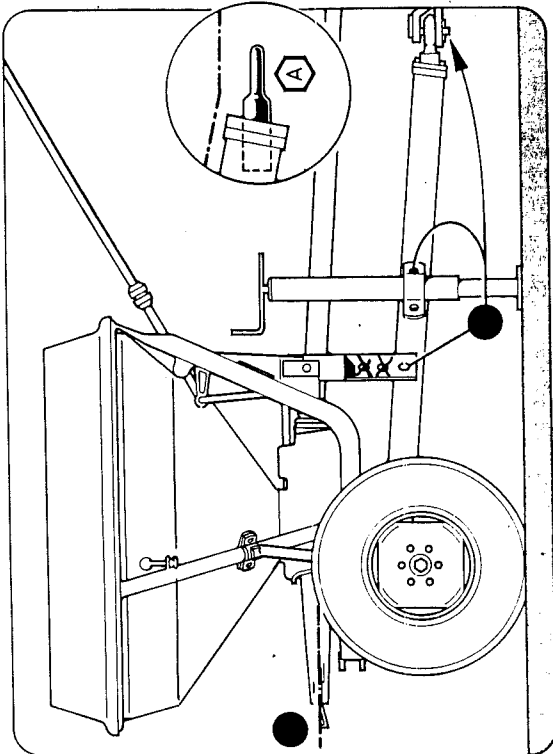

bestelnummer
ordernumber
num. à commander
Bestellnummer

PS 03

J7

serial number 76903