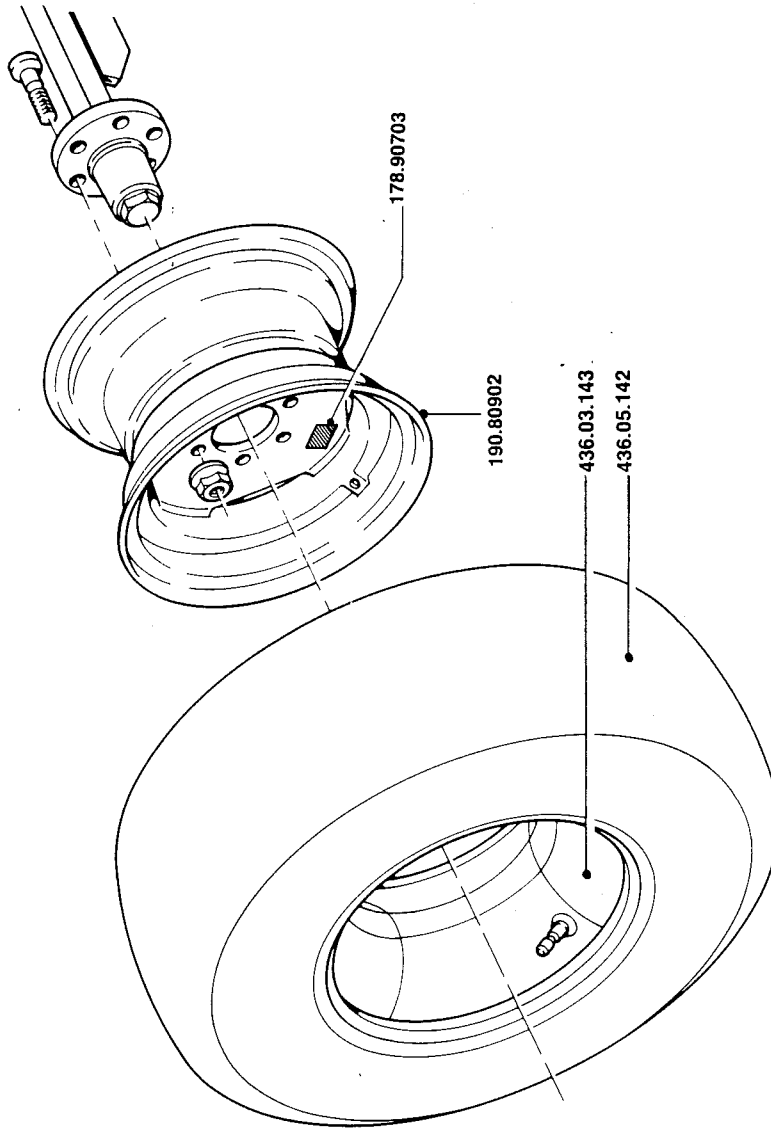

serial number 76903

J8

PS 03

BUILDING BLOCK 79760062

bestelnummer
ordernummer
num. à commander
Bestellnummer