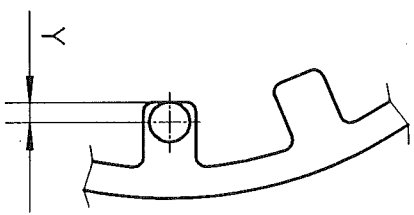

		79760241X	1		
	3	B1517686	1	Ø420	
	4	30363850	4	10,9-M8x50	
	5	B153493	4		
	7	31461800	4	8,4	
	8	30575800	4	8/M8/Nylock	
	9	B0304073	1	6	mitr
	13	B0326573	1	2,5	mitr
	14	B0326973	1	1,5	mitr
	15	B0318373	1	2,5	mitr-90°
	10	B0430273	1		

	11	B0308073	1	4,5	mitr
	12	B0319473	1	2	mitr

PS/RS WHEEL-SENSOR  
PS/RS START/STOP-SENSOR  
PS/RS PTO-SENSOR

B1517586

X = 4,5 mm

Y = 9 mm

B1517686

X = 3,5 mm

Y = 10,5 mm

CABLE FOR RADAR SENSOR TRACTOR

SELF-MADE

DATATRONIC

DICKEY JOHN

PS/RS

bestellnummer  
ordernummer  
num. a commander  
Bestellnummer

1 | B0303973 | 1 | Self-made

2 | B0305873 | 1 | Datatronic (MF)