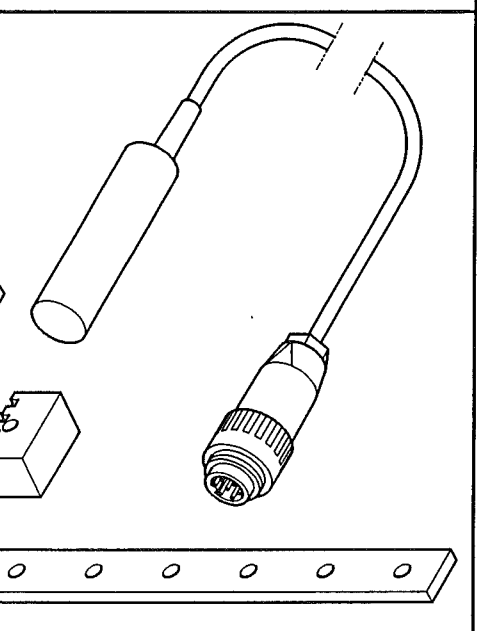

79760241X	1		
	3	B1517686	1	Ø420	
	4	30363850	4	10,9-M8x50	
	5	B153493	4		
	7	31461800	4	8,4	
	8	30575800	4	8/M8/Nylock	
	9	B0304073	1	6	mitr
	13	B0326573	1	2,5	mitr
	14	B0326973	1	1,5	mitr
	15	B0318373	1	2,5	mitr-90°
	10	B0430273	1