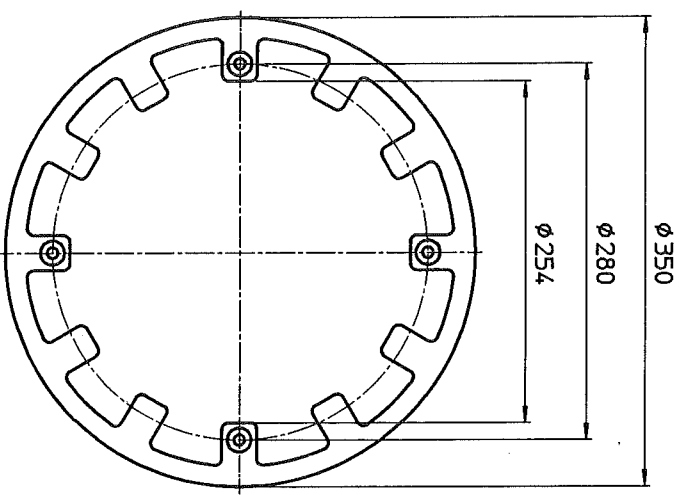

B1517586

X = 4,5 mm

Y = 9 mm