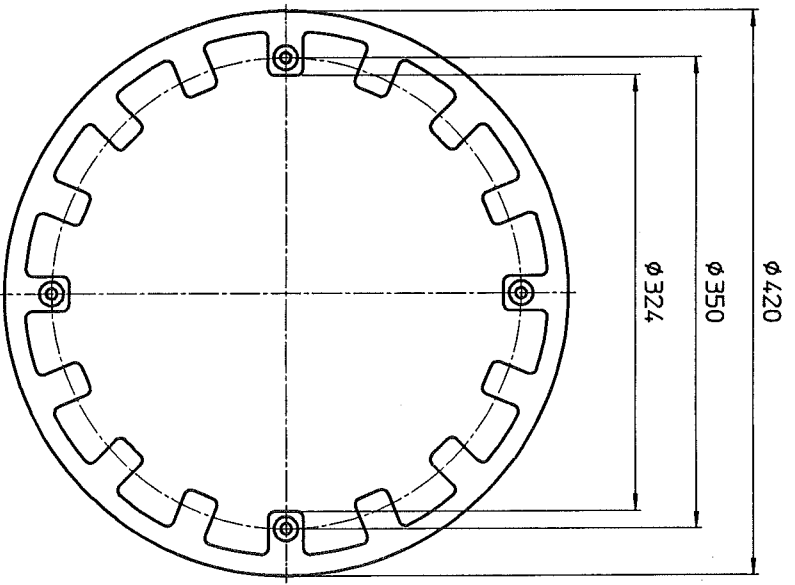

25	79730060X	1	
26	B0461273	2	
27	B0500773	1	
28	B0489473	1	
X	B0489373	6	
X	B0483873	4	

Bestellnummer ordernummer num. a commander Bestellnummer	1	17870127	1	20	mitr
	2	97896548	1	4,5	mitr
		79760240X	1		
	3	B1517586	1	Ø350	
	4	30363850	4	10,9-M8x50	
	5	B153493	4		
	7	31461800	4	8,4	
	8	30575800	4	8/M8/Nylock	

		79760241X	1		
	3	B1517686	1	Ø420	
	4	30363850	4	10,9-M8x50	
	5	B153493	4		
	7	31461800	4	8,4	
	8	30575800	4	8/M8/Nylock	
	9	B0304073	1	6	mitr
	13	B0326573	1	2,5	mitr
	14	B0326973	1	1,5	mitr
	15	B0318373	1	2,5	mitr-90°
	10	B0430273	1		

	11	B0308073	1	4,5	mitr
	12	B0319473	1	2	mitr

PS/RS WHEEL-SENSOR  
PS/RS START/STOP-SENSOR  
PS/RS PTO-SENSOR

B1517586

X = 4,5 mm

Y = 9 mm

B1517686

X = 3,5 mm

Y = 10,5 mm