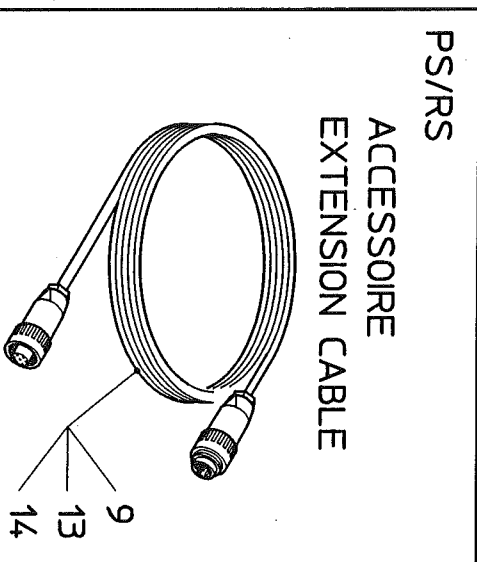

79760241X	1		
	3	B1517686	1	Ø420	
	4	30363850	4	10,9-M8x50	
	5	B153493	4		
	7	31461800	4	8,4	
	8	30575800	4	8/M8/Nylock	
	9	B0304073	1	6	mitr
	13	B0326573	1	2,5	mitr
	14	B0326973	1	1,5	mitr
	15	B0318373	1	2,5	mitr-90°
	10	B0430273	1