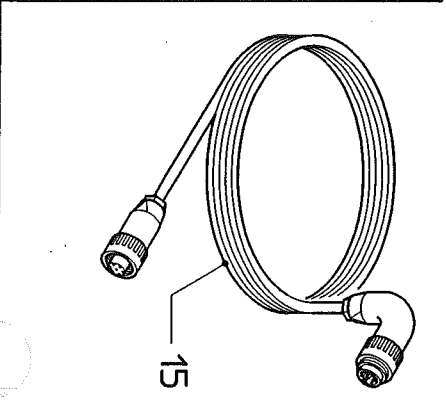

11	B0308073	1	4,5	mitr
	12	B0319473	1	2	mitr

PS/RS WHEEL-SENSOR
PS/RS START/STOP-SENSOR
PS/RS PTO-SENSOR