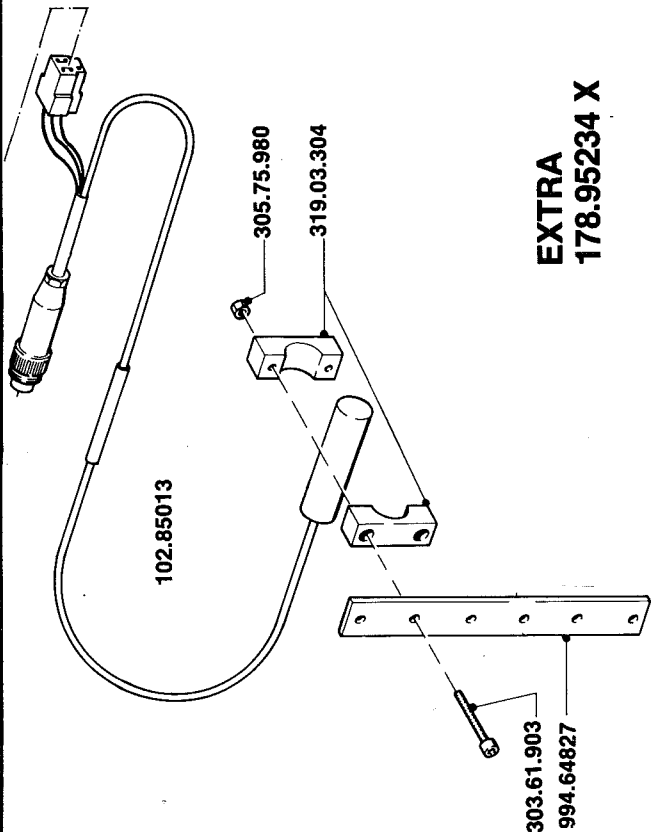

**spare parts list
onderdelenlijst
pièces détachées
ersatzteilliste**

HT serie 23006 (M)

serial number 23006

C1

900.02308 X

178.70127

bestelnummer
ordernumber
num. à commander
Bestellnummer

EXTRA		
900.02308X	1	
102.85013	1	
303.61.903	2	10.9-M4x35
305.75.980	2	8/M4
319.03.304	2	20
178.70127	1	
178.95233	1	
481.02.003	1	
994.64827	1	
997.64826	1	
792.30008X	1	
302.71.116	2	8.8-M10x16
305.73.100	2	8/M10
314.53.100	2	A 10,5
978.96410	2	
193.30009	1	Ø 350
993.61449	1	Ø 250
797.60003X	1	
193.36309	20	8.8-M10x30
303.61.130	12	8.8-M10x60
303.61.160	4	8/M10
305.61.100	8	10/M10
305.77.100	16	10,5
314.61.100	8	

70.001.744-2

PE101852

**EXTRA
178.95235**

**EXTRA
797.60001 X (ø 350)
797.60002 X (ø 250)**

EXTRA	178.95235	1
	303.61.903	2
	305.75.980	2
	319.03.304	2

10.9-M4x35
8/M4
20

EXTRA	797.60001X	1
	193.30009	1
	193.36309	20
	303.61.130	12
	303.61.160	4
	305.61.100	8
	305.77.100	16
	314.61.100	8
	797.60002X	1
	193.36309	20
	303.61.130	12
	303.61.160	4
	305.61.100	8
	305.77.100	16
	314.61.100	8
	993.61449	1

ø 350
ø 350
10.9-M10x30
10.9-M10x60
8/M10
10/M10

ø 250
10.9-M10x30
10.9-M10x60
8/M10
10/M10
ø 250

**EXTRA
178.95234 X**

EXTRA	178.95234X	1
	994.64827	1
	102.85013	1
	303.61.903	2
	305.75.980	2
	319.03.304	2
	481.02.003	1

10.9-M4x35
8/M4
20