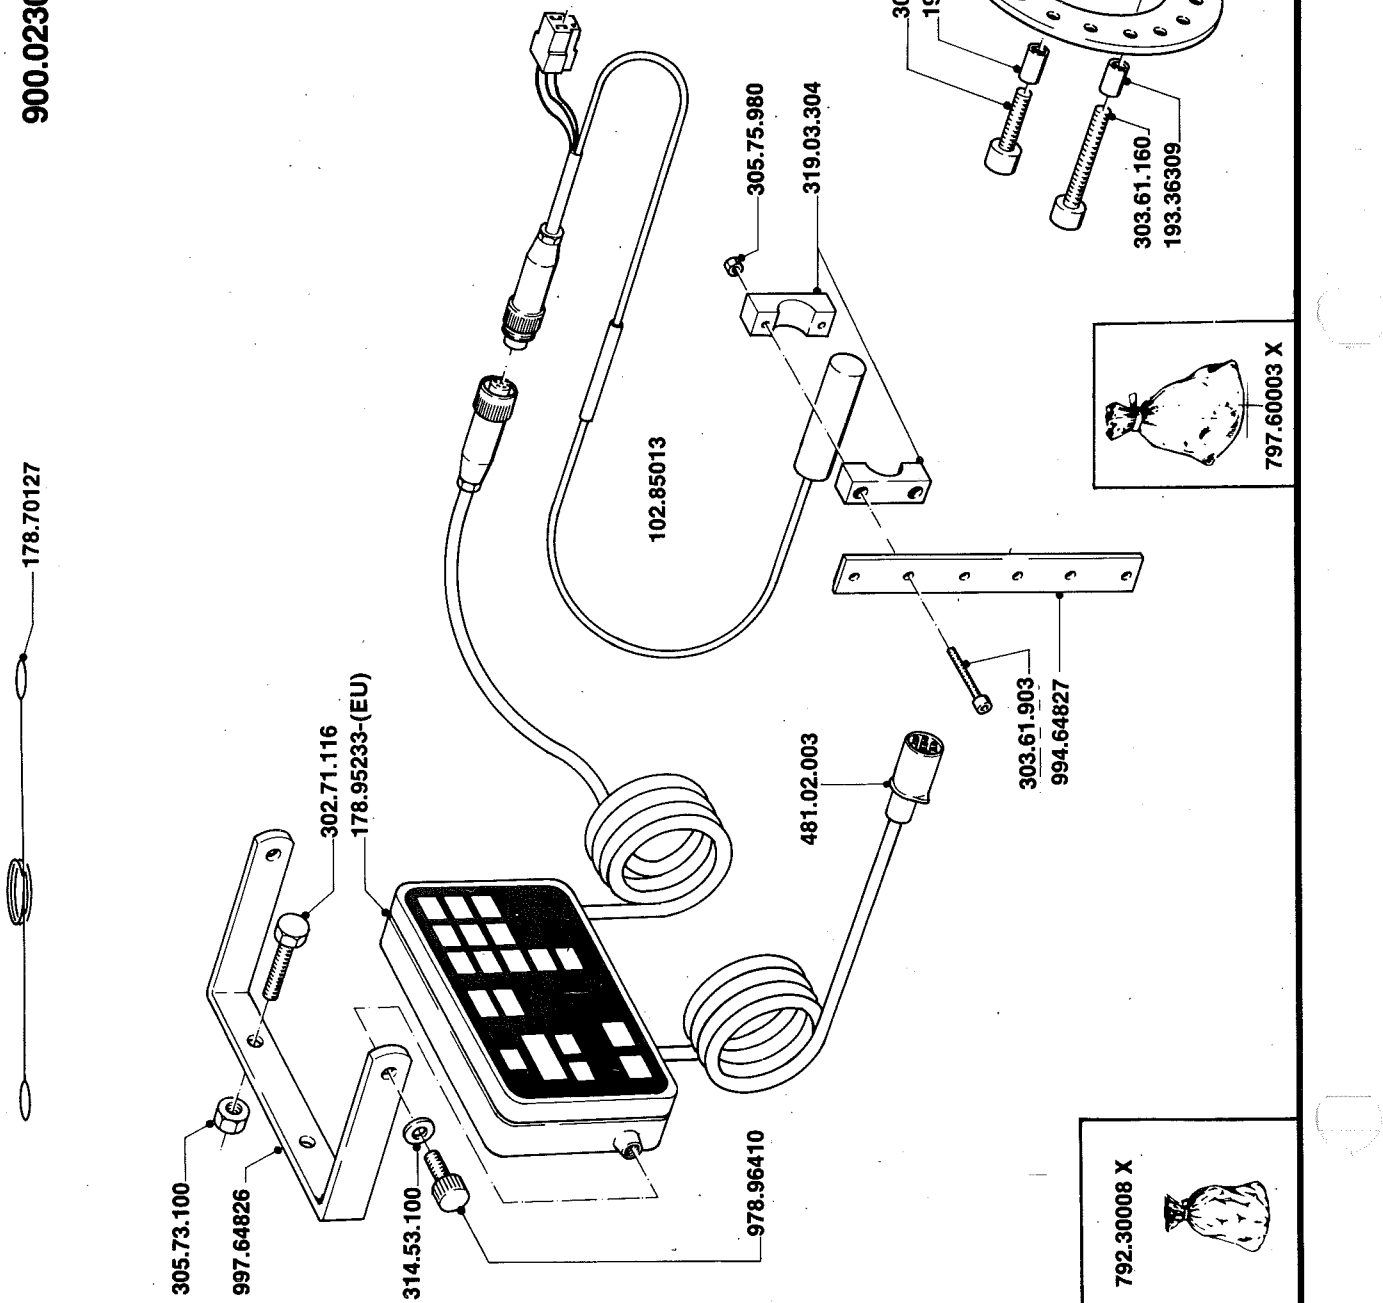

**spare parts list
onderdelenlijst
pièces détachées
ersatzteilliste**

HT serie 23006 (M)

serial number 23006

C1

900.02308 X

178.70127

bestelnummer
ordernumber
num. à commander
Bestellnummer

EXTRA		
900.02308X	1	
102.85013	1	
303.61.903	2	10.9-M4x35
305.75.980	2	8/M4
319.03.304	2	20
178.70127	1	
178.95233	1	
481.02.003	1	
994.64827	1	
997.64826	1	
792.30008X	1	
302.71.116	2	8.8-M10x16
305.73.100	2	8/M10
314.53.100	2	A 10,5
978.96410	2	
193.30009	1	Ø 350
993.61449	1	Ø 250
797.60003X	1	
193.36309	20	8.8-M10x30
303.61.130	12	8.8-M10x60
303.61.160	4	8/M10
305.61.100	8	10/M10
305.77.100	16	10,5
314.61.100	8	

70.001.744-2

PE101852

**EXTRA
178.95235**

**EXTRA
797.60001 X (ø 350)
797.60002 X (ø 250)**

EXTRA	178.95235	1
	303.61.903	2
	305.75.980	2
	319.03.304	2

10.9-M4x35
8/M4
20

EXTRA	797.60001X	1
	193.30009	1
	193.36309	20
	303.61.130	12
	303.61.160	4
	305.61.100	8
	305.77.100	16
	314.61.100	8
	797.60002X	1
	193.36309	20
	303.61.130	12
	303.61.160	4
	305.61.100	8
	305.77.100	16
	314.61.100	8
	993.61449	1

ø 350
ø 350
10.9-M10x30
10.9-M10x60
8/M10
10/M10

ø 250
10.9-M10x30
10.9-M10x60
8/M10
10/M10
ø 250

**EXTRA
178.95234 X**

EXTRA	178.95234X	1
	994.64827	1
	102.85013	1
	303.61.903	2
	305.75.980	2
	319.03.304	2
	481.02.003	1

10.9-M4x35
8/M4
20