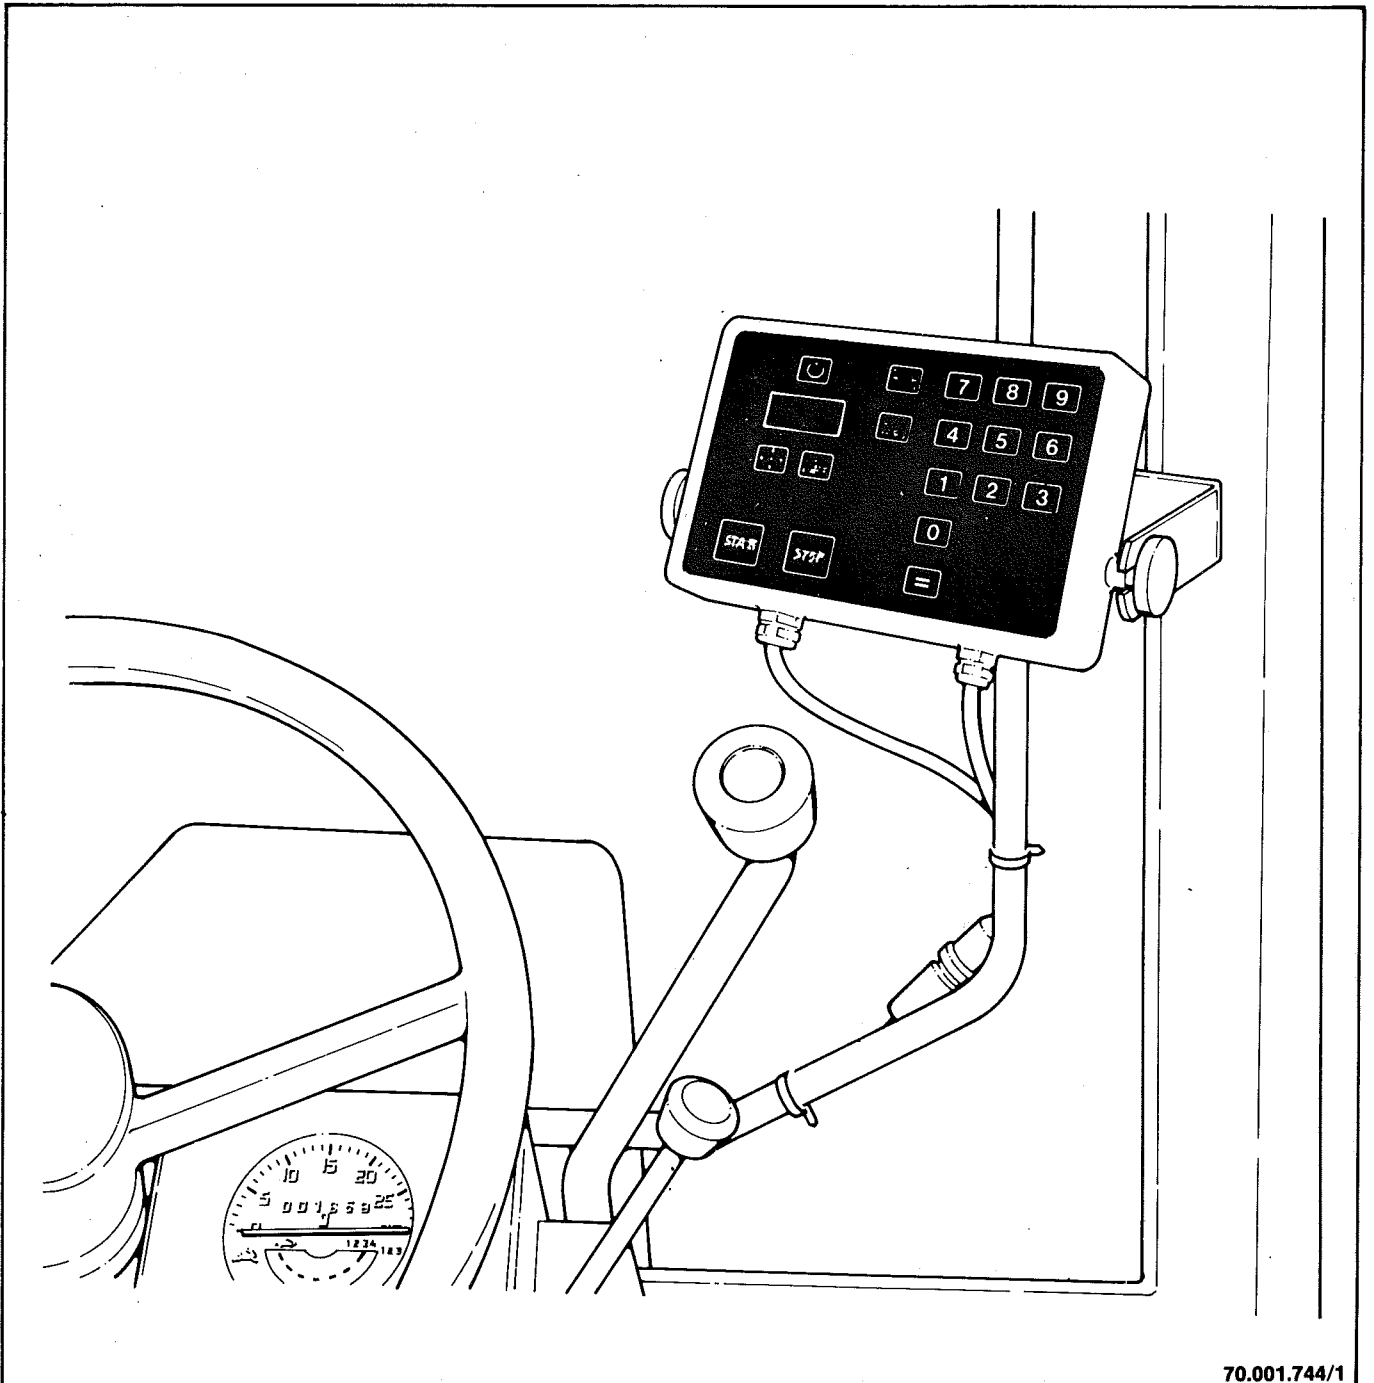

**spare parts list
onderdelenlijst
pièces détachées
ersatzteilliste**

HT serie 23006 (M)

serial number 23006

C1

900.02308 X

178.70127

bestelnummer
ordernumber
num. à commander
Bestellnummer

EXTRA		
900.02308X	1	
102.85013	1	
303.61.903	2	10.9-M4x35
305.75.980	2	8/M4
319.03.304	2	20
178.70127	1	
178.95233	1	
481.02.003	1	
994.64827	1	
997.64826	1	
792.30008X	1	
302.71.116	2	8.8-M10x16
305.73.100	2	8/M10
314.53.100	2	A 10,5
978.96410	2	
193.30009	1	Ø 350
993.61449	1	Ø 250
797.60003X	1	
193.36309	20	8.8-M10x30
303.61.130	12	8.8-M10x60
303.61.160	4	8/M10
305.61.100	8	10/M10
305.77.100	16	10,5
314.61.100	8	