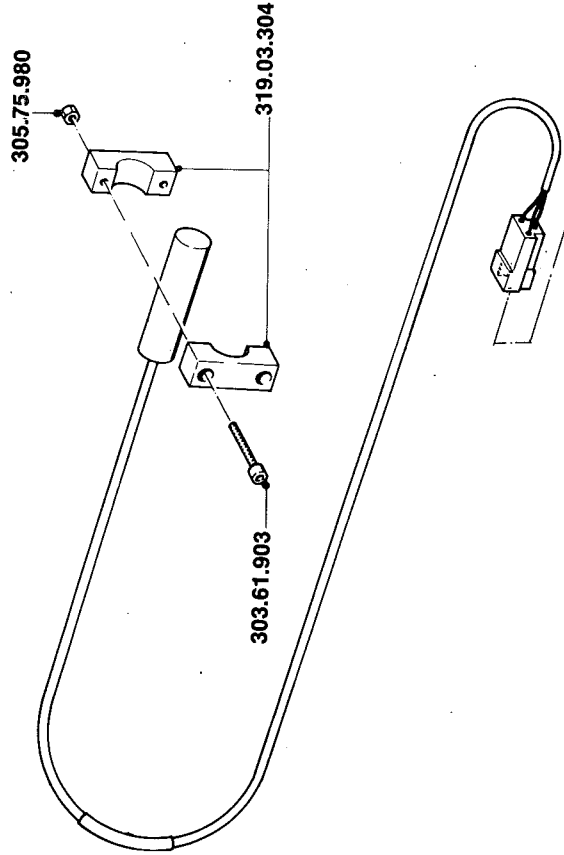

**spare parts list
onderdelenlijst
pièces détachées
ersatzteilliste**

HT serie 23006 (M)

serial number 23006

C1

900.02308 X

178.70127

bestelnummer
ordernumber
num. à commander
Bestellnummer

EXTRA		
900.02308X	1	
102.85013	1	
303.61.903	2	10.9-M4x35
305.75.980	2	8/M4
319.03.304	2	20
178.70127	1	
178.95233	1	
481.02.003	1	
994.64827	1	
997.64826	1	
792.30008X	1	
302.71.116	2	8.8-M10x16
305.73.100	2	8/M10
314.53.100	2	A 10,5
978.96410	2	
193.30009	1	Ø 350
993.61449	1	Ø 250
797.60003X	1	
193.36309	20	8.8-M10x30
303.61.130	12	8.8-M10x60
303.61.160	4	8/M10
305.61.100	8	10/M10
305.77.100	16	10,5
314.61.100	8	

70.001.744-2

PE101852

**EXTRA
178.95235**

**EXTRA
797.60001 X (ø 350)
797.60002 X (ø 250)**

EXTRA	178.95235	1
	303.61.903	2
	305.75.980	2
	319.03.304	2

10.9-M4x35
8/M4
20

EXTRA	797.60001X	1
	193.30009	1
	193.36309	20
	303.61.130	12
	303.61.160	4
	305.61.100	8
	305.77.100	16
	314.61.100	8
	797.60002X	1
	193.36309	20
	303.61.130	12
	303.61.160	4
	305.61.100	8
	305.77.100	16
	314.61.100	8
	993.61449	1

ø 350
ø 350
10.9-M10x30
10.9-M10x60
8/M10
10/M10

ø 250
10.9-M10x30
10.9-M10x60
8/M10
10/M10
ø 250

**EXTRA
178.95234 X**

EXTRA	178.95234X	1
	994.64827	1
	102.85013	1
	303.61.903	2
	305.75.980	2
	319.03.304	2
	481.02.003	1

10.9-M4x35
8/M4
20