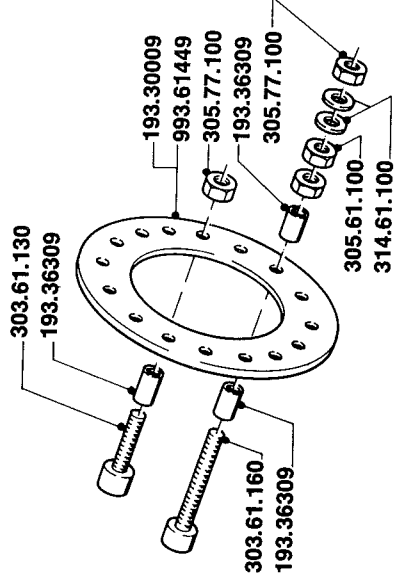

**spare parts list
onderdelenlijst
pièces détachées
ersatzteilliste**

HT serie 23006 (M)

serial number 23006

C1

900.02308 X

178.70127

bestelnummer
ordernumber
num. à commander
Bestellnummer

EXTRA		
900.02308X	1	
102.85013	1	
303.61.903	2	10.9-M4x35
305.75.980	2	8/M4
319.03.304	2	20
178.70127	1	
178.95233	1	
481.02.003	1	
994.64827	1	
997.64826	1	
792.30008X	1	
302.71.116	2	8.8-M10x16
305.73.100	2	8/M10
314.53.100	2	A 10,5
978.96410	2	
193.30009	1	Ø 350
993.61449	1	Ø 250
797.60003X	1	
193.36309	20	8.8-M10x30
303.61.130	12	8.8-M10x60
303.61.160	4	8/M10
305.61.100	8	10/M10
305.77.100	16	10,5
314.61.100	8	

70.001.744-2

PE101852

**EXTRA
178.95235**

**EXTRA
797.60001 X (ø 350)
797.60002 X (ø 250)**

EXTRA	178.95235	1
	303.61.903	2
	305.75.980	2
	319.03.304	2

10.9-M4x35
8/M4
20

EXTRA	797.60001X	1
	193.30009	1
	193.36309	20
	303.61.130	12
	303.61.160	4
	305.61.100	8
	305.77.100	16
	314.61.100	8
	797.60002X	1
	193.36309	20
	303.61.130	12
	303.61.160	4
	305.61.100	8
	305.77.100	16
	314.61.100	8
	993.61449	1

ø 350
ø 350
10.9-M10x30
10.9-M10x60
8/M10
10/M10

ø 250
10.9-M10x30
10.9-M10x60
8/M10
10/M10
ø 250

**EXTRA
178.95234 X**

EXTRA	178.95234X	1
	994.64827	1
	102.85013	1
	303.61.903	2
	305.75.980	2
	319.03.304	2
	481.02.003	1

10.9-M4x35
8/M4
20