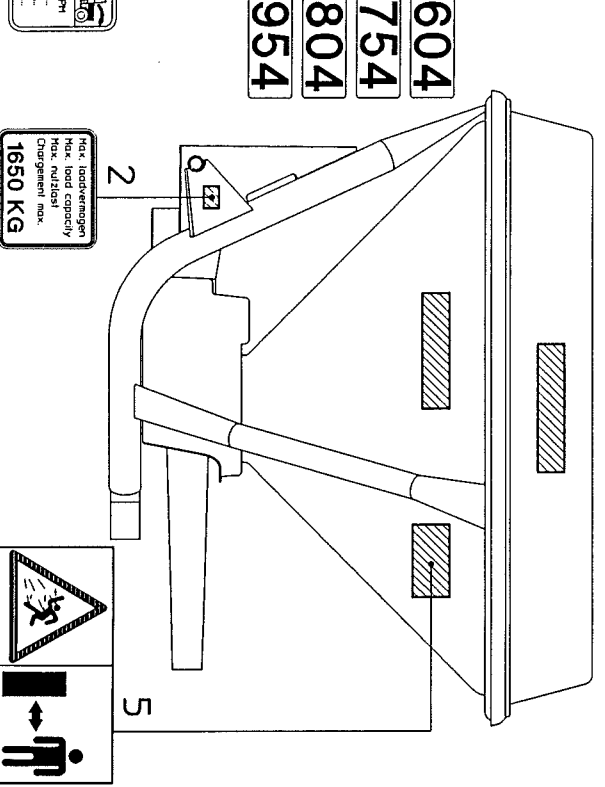

Bestellnummer
ordernummer
num. a commander
Bestellnummer

1	B2094774	1	PS 604
2	17890587	1	PS 754
3	B0903374	1	PS 804
4	B1378274	1	PS 954
5	TR1010	2	PS 1004
6	TR2005	1	PS 1154
7	TR2011	1	PS 1354
8	TR2015	1	PS 1654
9	TR2023	1	NL/B
10	B1644874	1	GB (lb/min)
11	B1602474	2	GB (kg/min)
12	B1482074	2	F/B/LUX
13	B1482174	2	D/LUX
14	B1482274	2	ES
15	B1482374	2	DK/S
16	B1482474	3	A
17	B1482574	3	IRL (lb/min)
18	B1482674	3	CH
19	B1482774	3	IRL (kg/min)
20	17890747	1	USA/CAN
21	17890748	1	N
22	17890818	1	
23	17890749	1	
24	17890750	1	
25	17890751	1	
26	17890752	1	
27	17890755	1	
28	17890756	1	
29	17890757	1	
30	17890758	1	
31	17890823	1	
32	B165974	1	

- 12 PS 604
- 13 PS 754
- 14 PS 804
- 15 PS 954

PATENTS
APPLICATIONS
PENDING

RPM	470	RPM	540	RPM	580
505	580	620			

Max. loadvermogen
Max. load capacity
Max. outtake
Outgengen max.
1650 KG