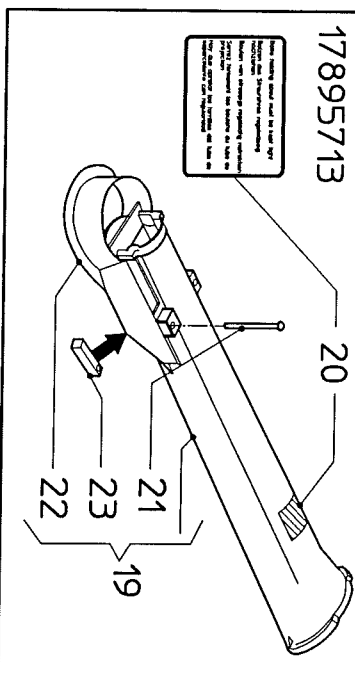

1	90083256	1	
3	79760026X	1	
3	30297150	4	8.8-M10x50/DM
4	30296816	2	8.8-M8x16/DM
5	30297840	4	8.8-M8x40/DM
6	30597100	4	8/M10/DM/Clevel.
7	30597800	7	8/M8/DM/Clevel.
8	31060250	2	25
9	90045593	1	
10	90062379	1	
11	90045592	2	
12	90045589	1	
13	90045590	1	
14	90045591	1	
15	90052529	2	
16	90052303	2	
17	30298130	3	8.8-M10x30/DM
18	B0897393	3	
24	30298230	2	8.8-M12x30/DM
25	30597200	2	8/M12/DM/Clevel.
19	17895713	1	
20	17890580	1	
21	31204340	2	3x40
22	90014500	1	
23	90070469	2	

26 | 90007674 | 1 | PS 604/1004 T

- De beschikbaarheid van dit accessoire is afhankelijk van de vermelding in de lokale machine prijslijst.
- The availability of this accessory is depending on their mention in local retail pricelist.
- La disponibilité de cet accessoire dépend le pays de commercialisation.
- Die Verfügbarkeit dieser Zubehörteile ist von ihrer Aufnahme in der gültigen Preisliste für das betreffende Land abhängig.
- La disponibilidad de estos accesorios, depende del país de comercialización.