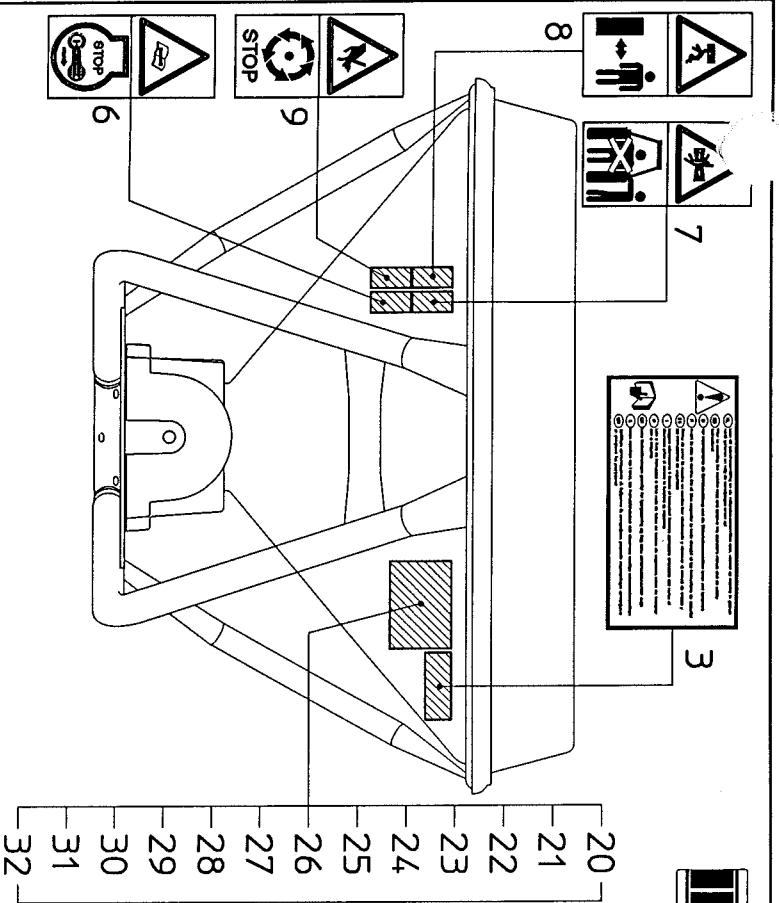

Bestellnummer
ordernummer
num. a commander
Bestellnummer

1	B2094774	1	PS 604
2	17890587	1	PS 754
3	B0903374	1	PS 804
4	B1378274	1	PS 954
5	TR1010	2	PS 1004
6	TR2005	1	PS 1154
7	TR2011	1	PS 1354
8	TR2015	1	PS 1654
9	TR2023	1	NL/B
10	B1644874	1	GB (lb/min)
11	B1602474	2	GB (kg/min)
12	B1482074	2	F/B/LUX
13	B1482174	2	D/LUX
14	B1482274	2	ES
15	B1482374	2	DK/S
16	B1482474	3	A
17	B1482574	3	IRL (lb/min)
18	B1482674	3	CH
19	B1482774	3	IRL (kg/min)
20	17890747	1	USA/CAN
21	17890748	1	N
22	17890818	1	
23	17890749	1	
24	17890750	1	
25	17890751	1	
26	17890752	1	
27	17890755	1	
28	17890756	1	
29	17890757	1	
30	17890758	1	
31	17890823	1	
32	B165974	1	

- 12 PS 604
- 13 PS 754
- 14 PS 804
- 15 PS 954

PATENTS
APPLICATIONS
PENDING

RPM	470	RPM	540	RPM	580
505	580	620			

Max. loadvermogen
Max. load capacity
Max. outtake
Outgengen max.
1650 KG