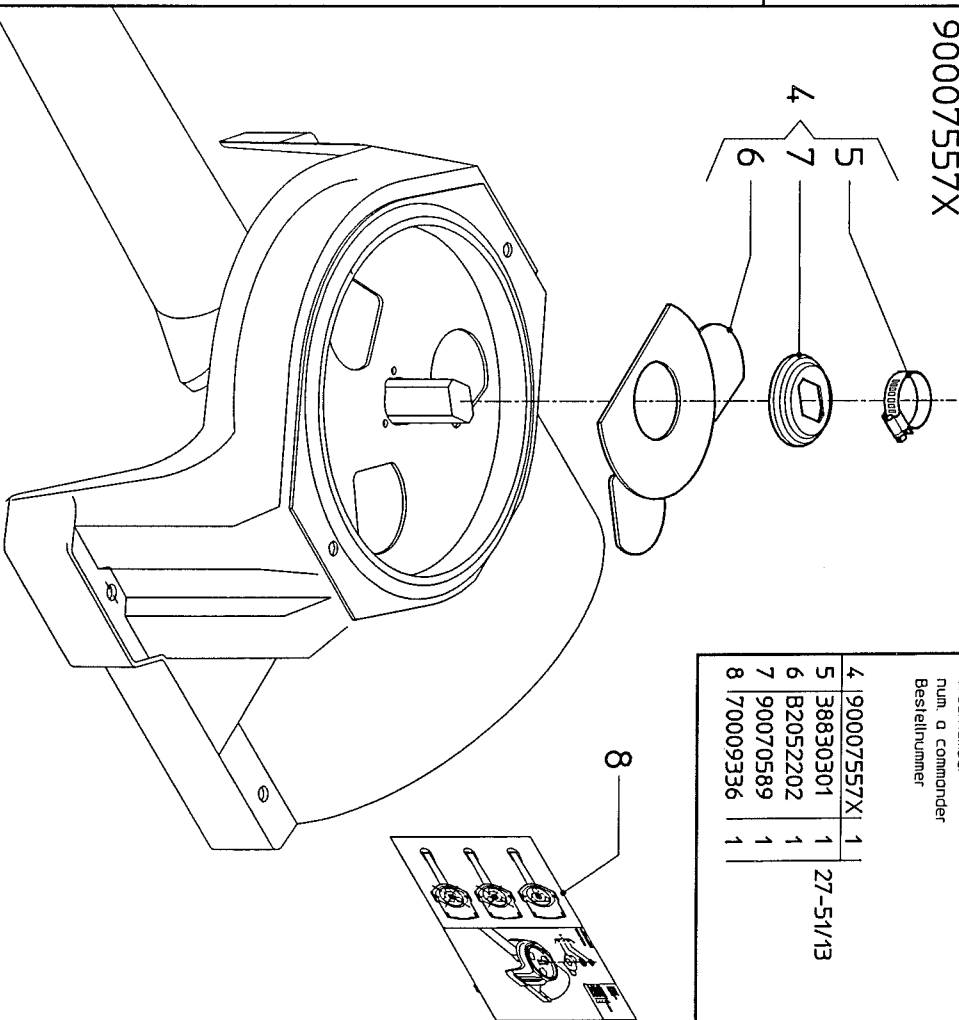

ACCESSOIRE
90007557X

Bestelnummer ordernumber num. a commander Bestellnummer	4	5	6	7	8
	90007557X	38830301	B2052202	90070589	70009336
	1	1	1	1	1
			27-5/1/13		

- De beschikbaarheid van dit accessoire is afhankelijk van de vermelding in de lokale machine prijslijst

- The availability of this accessory is depending on their mention in the local retail price list

- La disponibilité de cet accessoire depend le pays de commercialisation

- La disponibilidad de estos accesorios, depende del país de comercialización

- Die Verfügbarkeit dieser Zubehorteile ist von ihrer Aufnahme in der gültigen Preisliste für das betreffende Land abhängig.