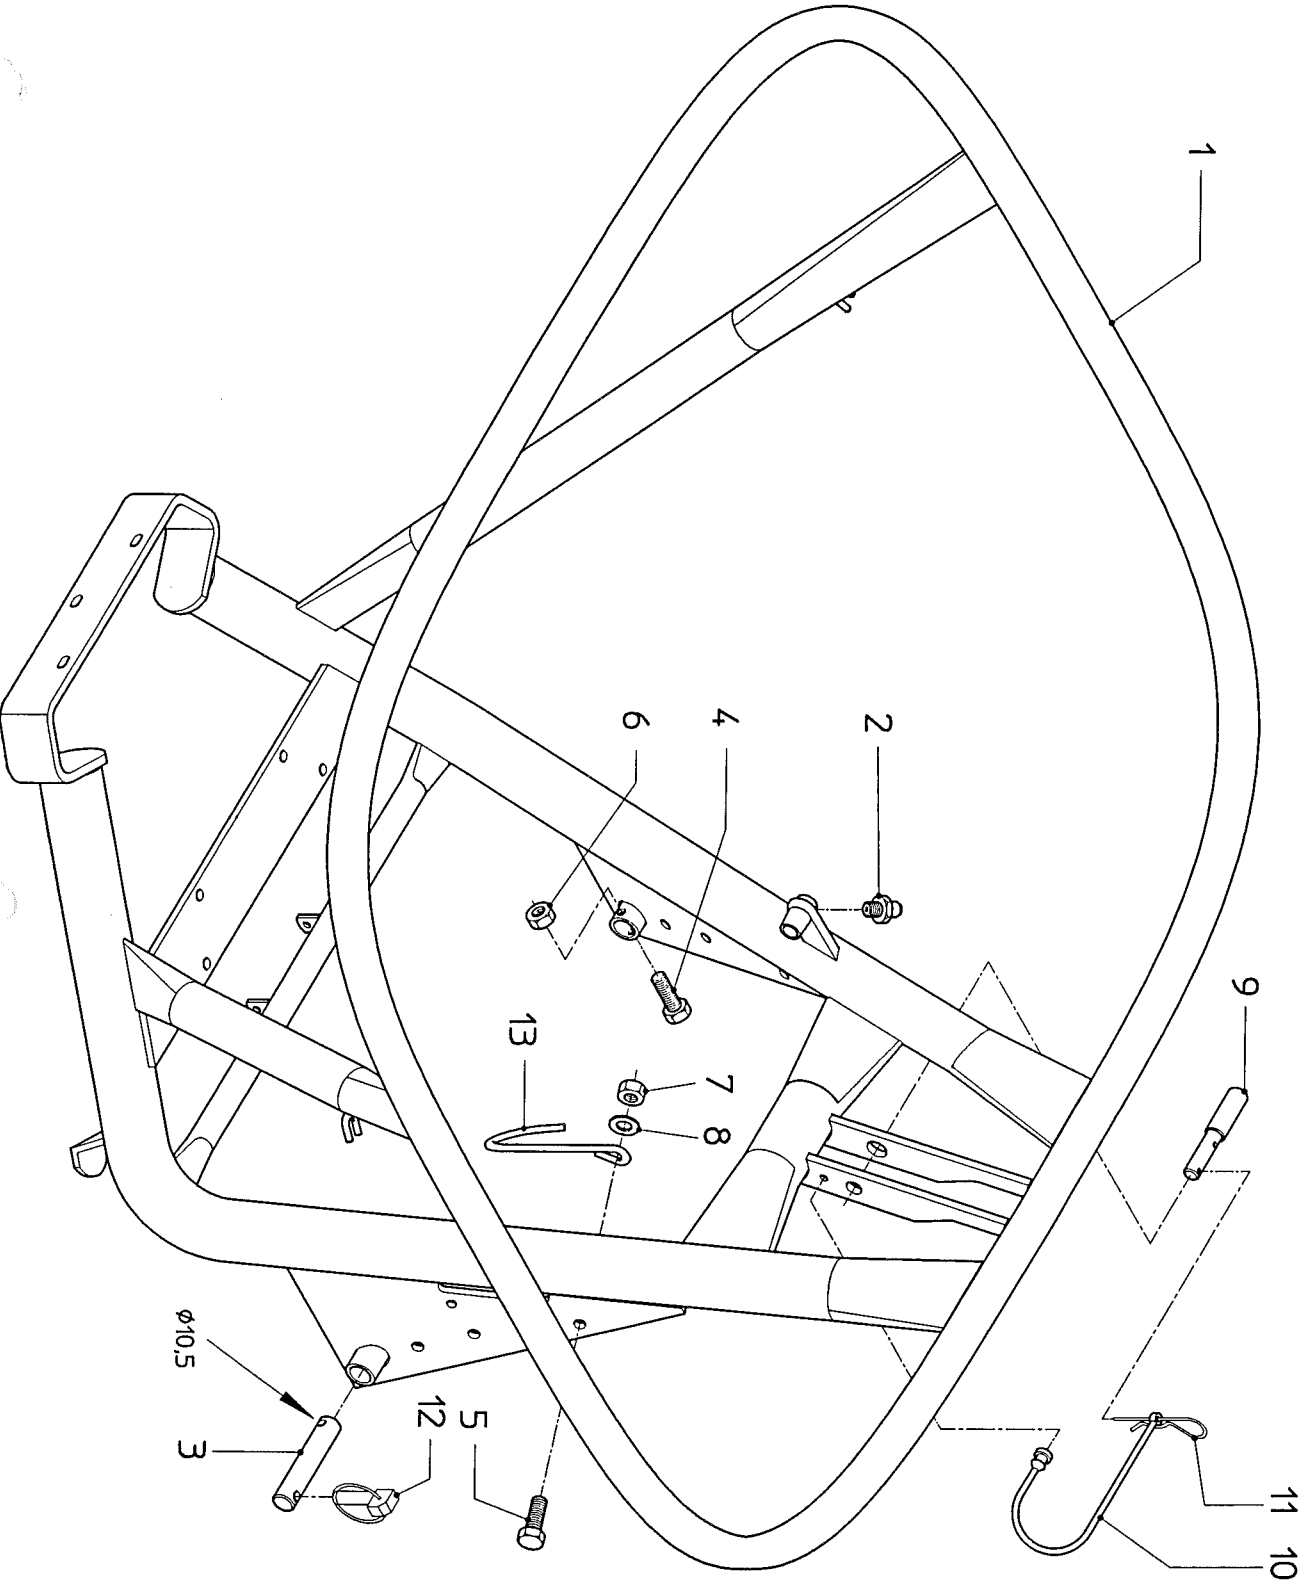

serial number 76115

J1

PS 04

bestellnummer order number num. o commander Bestellnummer			
1	79760204	1	
2	41702899	1	M8x1,25
79760205X 1			
3	B1547093	2	
4	30297150	2	8.8-M10x50/DM
5	30298235	1	8.8-M12x35/DM
6	30597100	1	8/M10/DM/Clevel.
7	30597200	2	8/M12/DM/Clevel.
8	31497250	1	13/DM
9	90043838	1	
10	B0870478	1	
11	B0765393	1	
12	B0765193	2	
13	B1374486	1