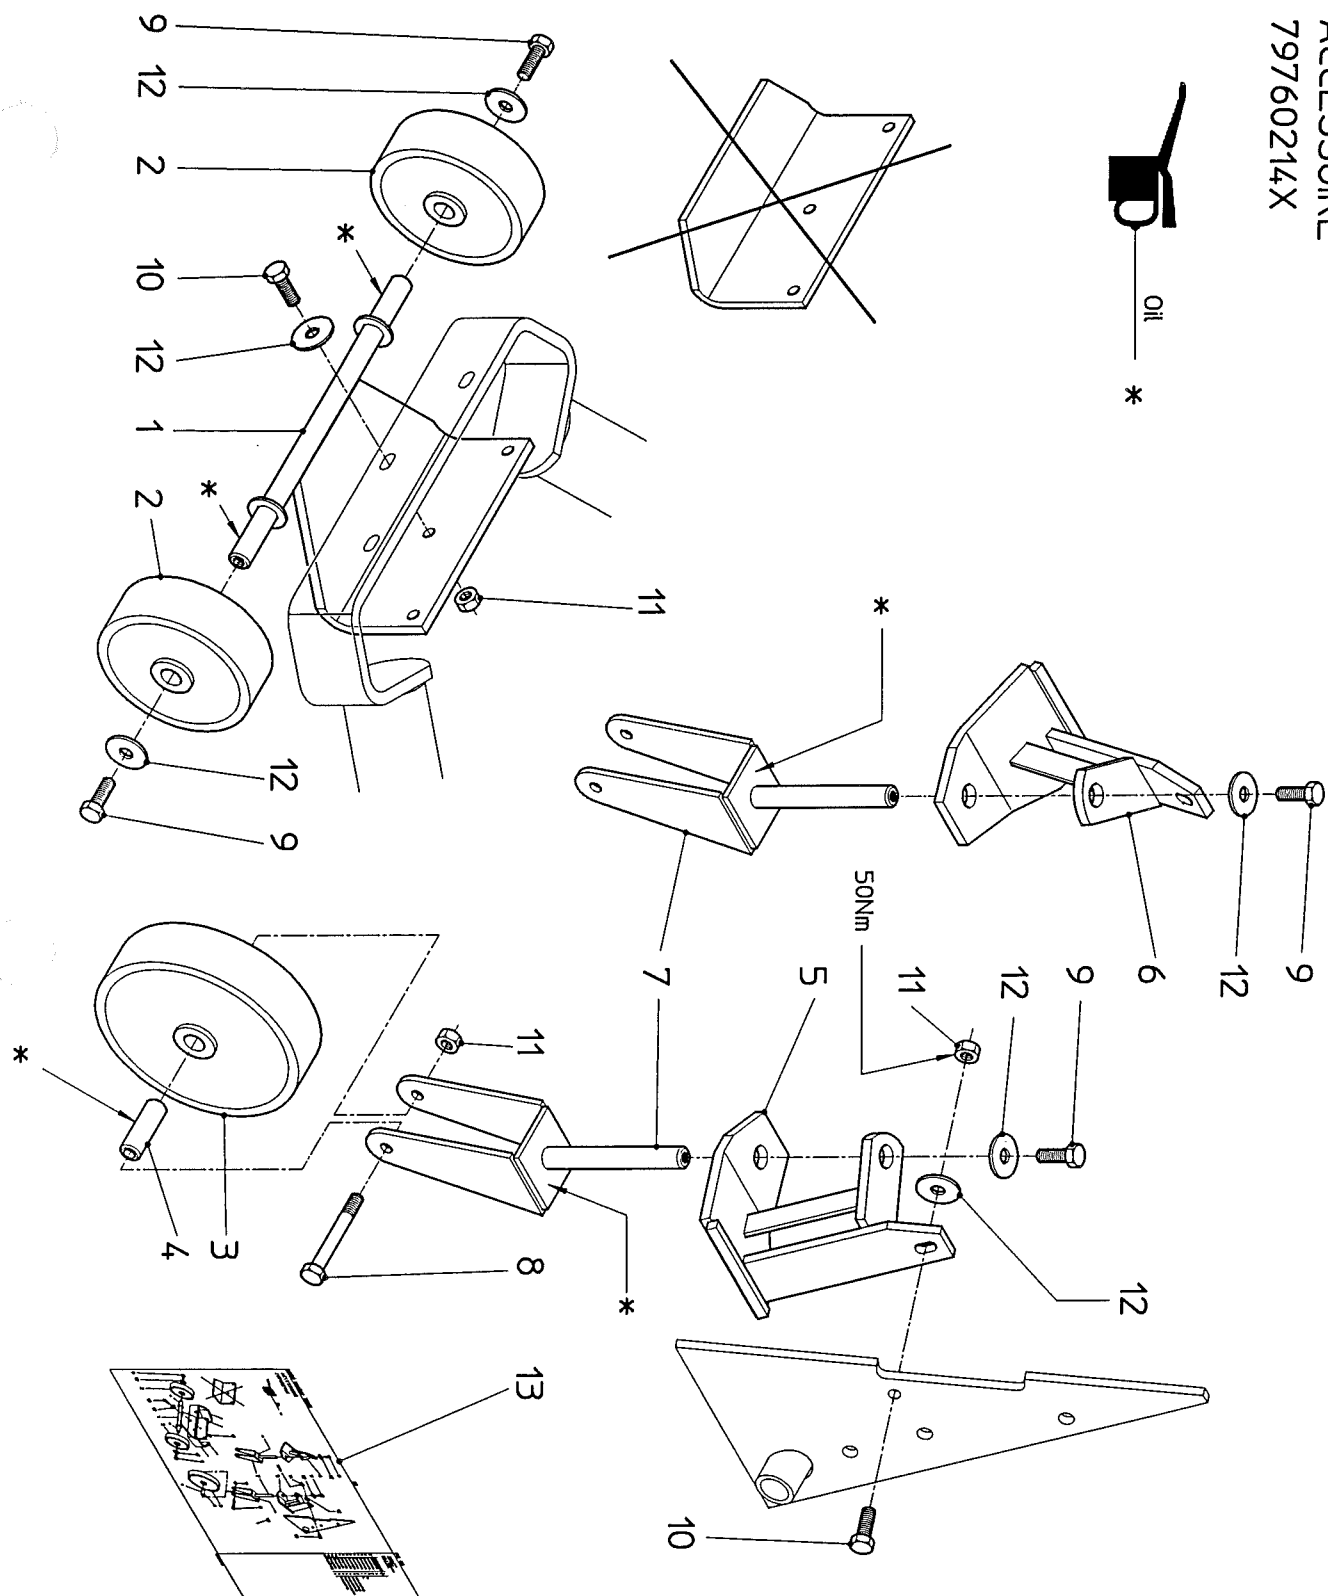

serial number 76115

K5

PS 04

ACCESSOIRE
79760214X

Bestellnummer ordernummer num. a commander Bestellnummer	79760214X	1	
1	B1380786	1	
2	B1380878	2	
3	B1394678	2	
4	B1402486	2	R
5	B1403086	1	L
6	B1403186	1	
7	B1407286	2	
8	30120190	2	M10x90/RVS
9	30121120	4	M10x20/RVS
10	30121135	5	M10x35/RVS
11	30125100	7	M10/RVS/Nyloc
12	30163100	9	A10.5/RVS
13	70009103	1