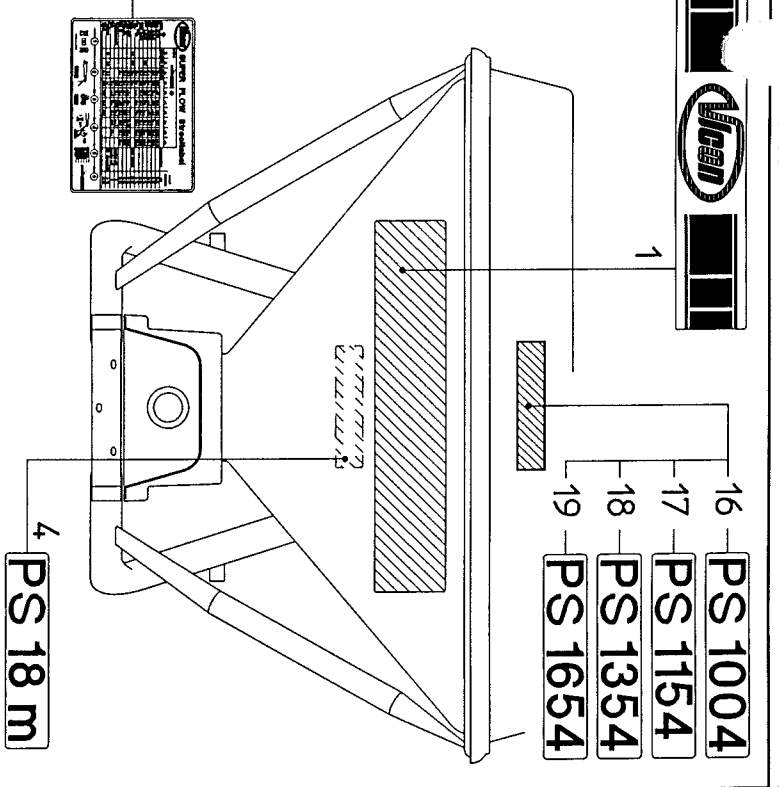

Bestellnummer
ordernummer
num. a commander
Bestellnummer

1	B2094774	1	PS 604
2	17890587	1	PS 754
3	B0903374	1	PS 804
4	B1378274	1	PS 954
5	TR1010	2	PS 1004
6	TR2005	1	PS 1154
7	TR2011	1	PS 1354
8	TR2015	1	PS 1654
9	TR2023	1	NL/B
10	B1644874	1	GB (lb/min)
11	B1602474	2	GB (kg/min)
12	B1482074	2	F/B/LUX
13	B1482174	2	D/LUX
14	B1482274	2	ES
15	B1482374	2	DK/S
16	B1482474	3	A
17	B1482574	3	IRL (lb/min)
18	B1482674	3	CH
19	B1482774	3	IRL (kg/min)
20	17890747	1	USA/CAN
21	17890748	1	N
22	17890818	1	
23	17890749	1	
24	17890750	1	
25	17890751	1	
26	17890752	1	
27	17890755	1	
28	17890756	1	
29	17890757	1	
30	17890758	1	
31	17890823	1	
32	B165974	1	

- 12 PS 604
- 13 PS 754
- 14 PS 804
- 15 PS 954

PATENTS
APPLICATIONS
PENDING

RPM	470	RPM	540	RPM	580
505	580	620			

Max. loadvermogen
Max. load capacity
Max. outtake
Outgengen max.
1650 KG