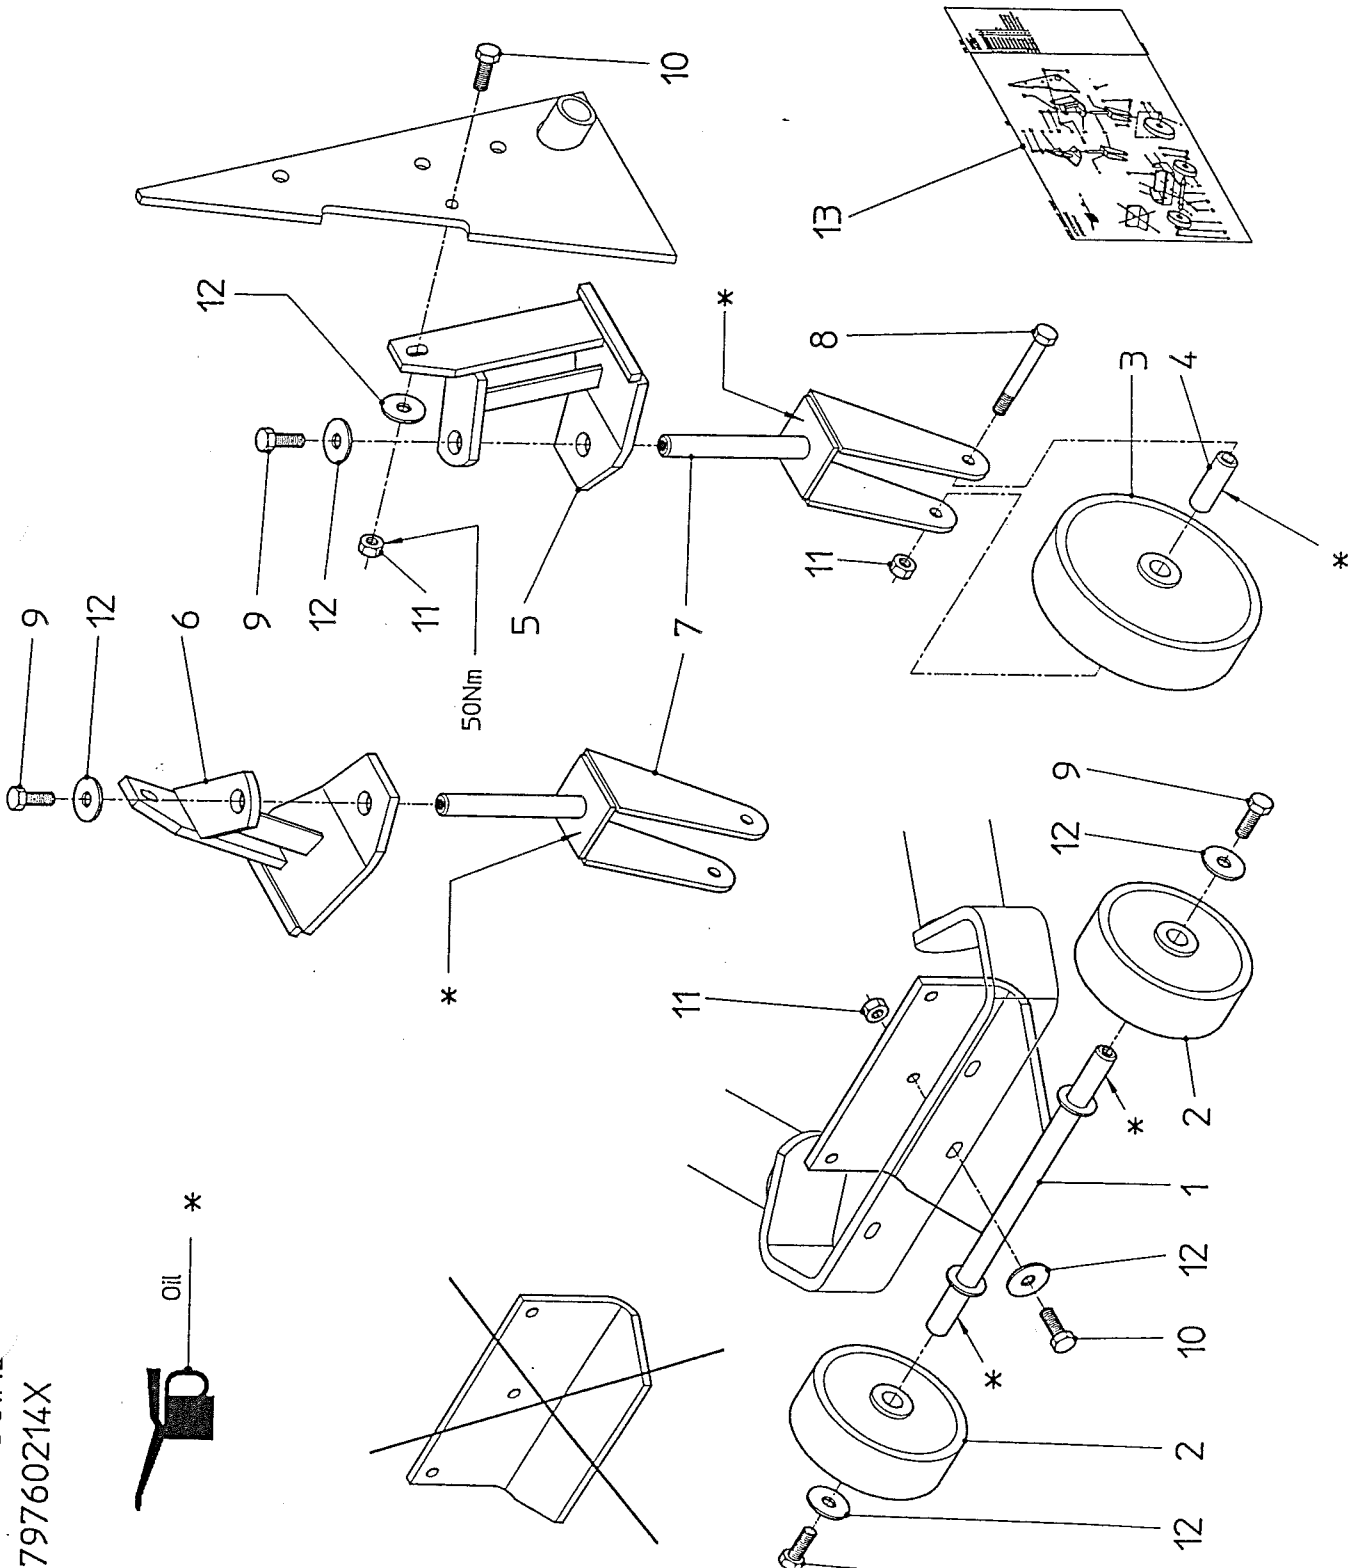

bestelnummer
order number
num. o commander
Bestellnummer

1	79760214X	1	
2	B1380786	1	
3	B1380878	2	
4	B1394678	2	
5	B1402486	2	
6	B1403086	1	R
7	B1403186	1	L
8	B1407286	2	
9	30120190	2	M10x90/RVS
10	30121120	4	M10x20/RVS
11	30121135	5	M10x35/RVS
12	30125100	7	M10/RVS/Nylolac
13	30163100	9	A10,5/RVS
13	70009103	1