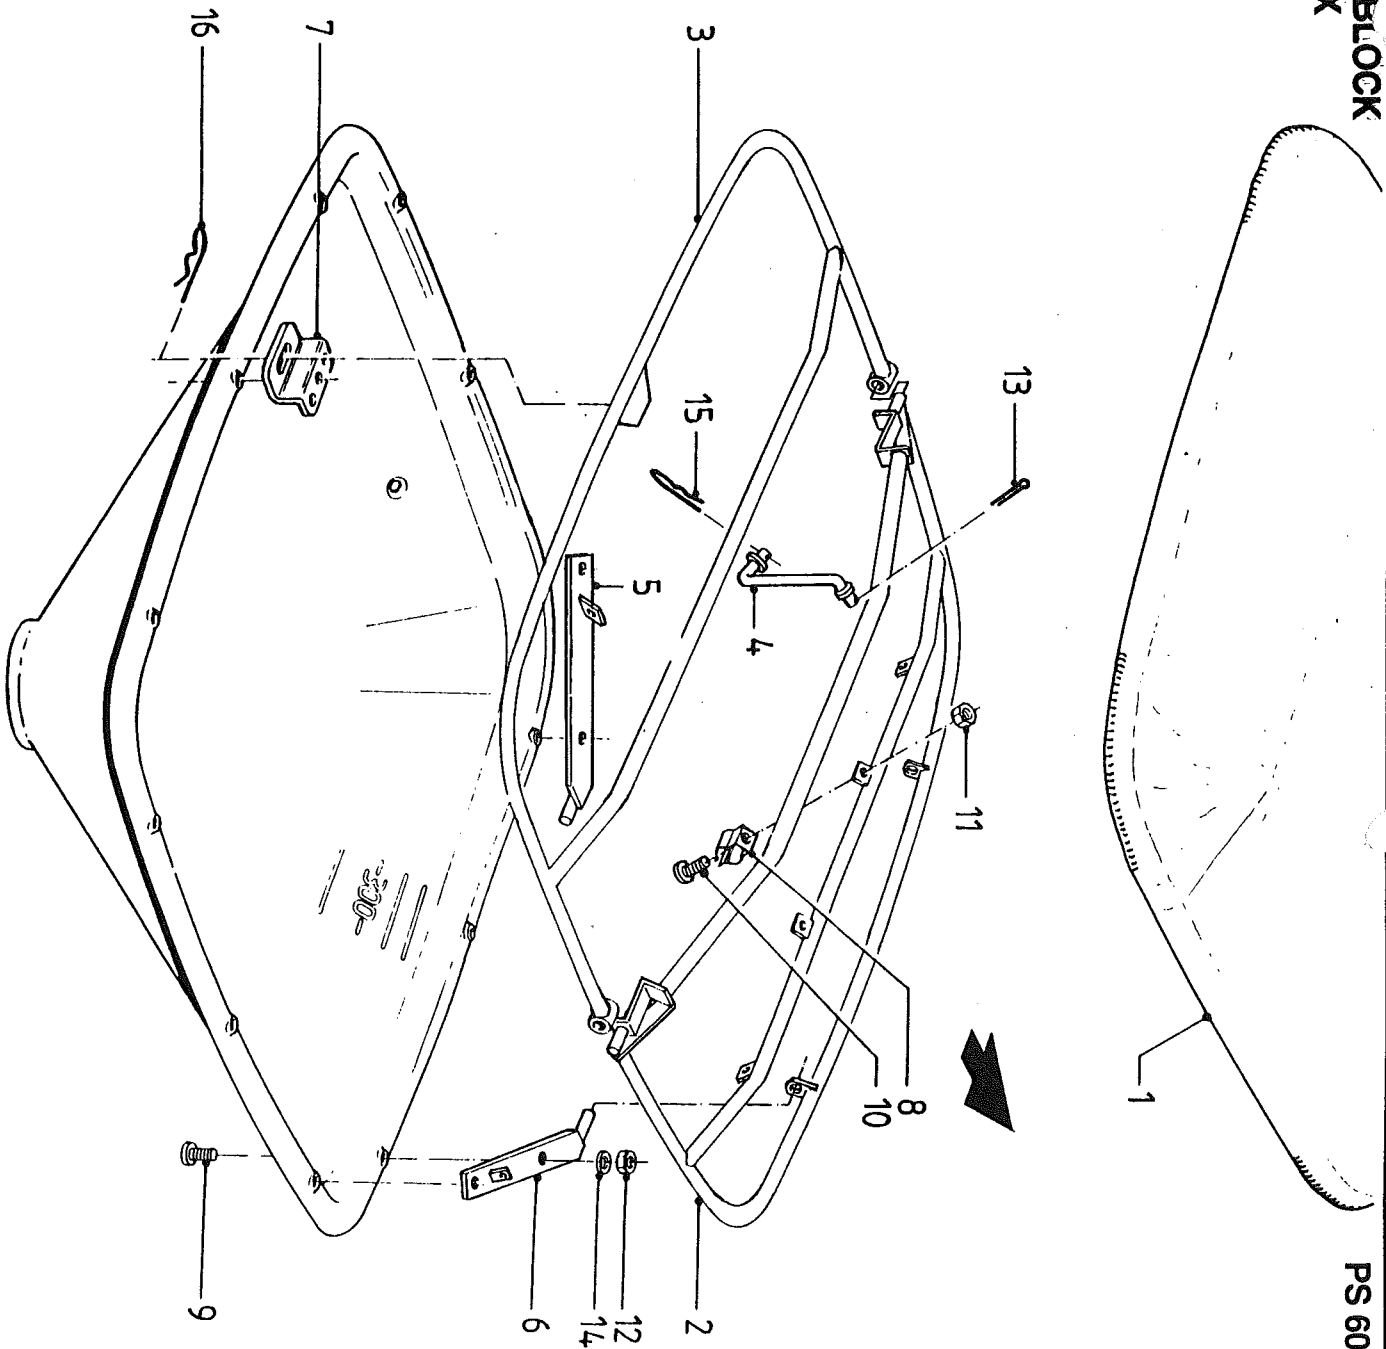

serial number 76115

BUILDING BLOCK
79830620 X
EXTRA

F7

PS 604/754

PS 04

bestelnummer
order number
num. a commander
Bestellnummer

79830620X	1	
1 17883705	1	
2 18613046	1	
3 18613049	1	
4 18613057	1	
5 18613065	1	
6 18613066	1	
7 18644658	1	
8 19383704	1	
9 30350125	5	8.8-M10x25
10 30377310	1	4.8-M3x10
11 30575350	1	8/M3/Nylock
12 30596100	5	8/M10/DM/Cleveloc
13 30851320	1	3x20
14 31497100	5	10.5/DM
15 B0765393	1	
16 B0897393	1