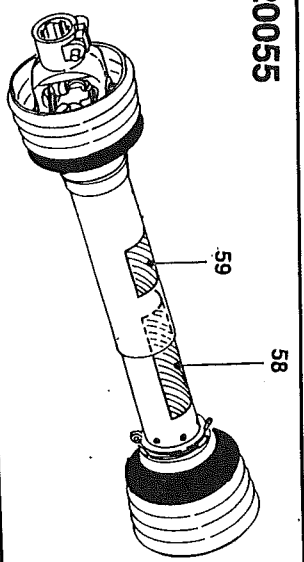

Greenland	Walterscheid
1 46305051	5610419
2 30575800	8/M/8/Nylock
3 46301312	162069
4 46301351	567307
5 46301455	1650415
6 46301212	165205
7 46301385	1034121
8 46301133	660147
9 30270860	8.8-M8x60

Greenland	Walterscheid
1 46120055	A1%*XK94/1-610
2 46116139	A1%*X23.5-556
3 46115143	AK94/1x30-541
4 46312091	85005-465
5 46311057	85004-460
11 46221110	101000
12 46221001	Agraset 101
13 46305051	5610419
21 46222100	100100
22 41702845	632700
23 46223221	104800
24 30853850	8x50
25 46224130	760615-520
26 46224332	751215-505
27 46223121	104900
51 46292900	850506
52 30393410	4.8-M4x10
53 46292804	831003
54 46292646	830901
55 46292917	850504
56 46222301	823603
58 17890554	383334
59 17890553	383333

BUILDING BLOCK 46120055