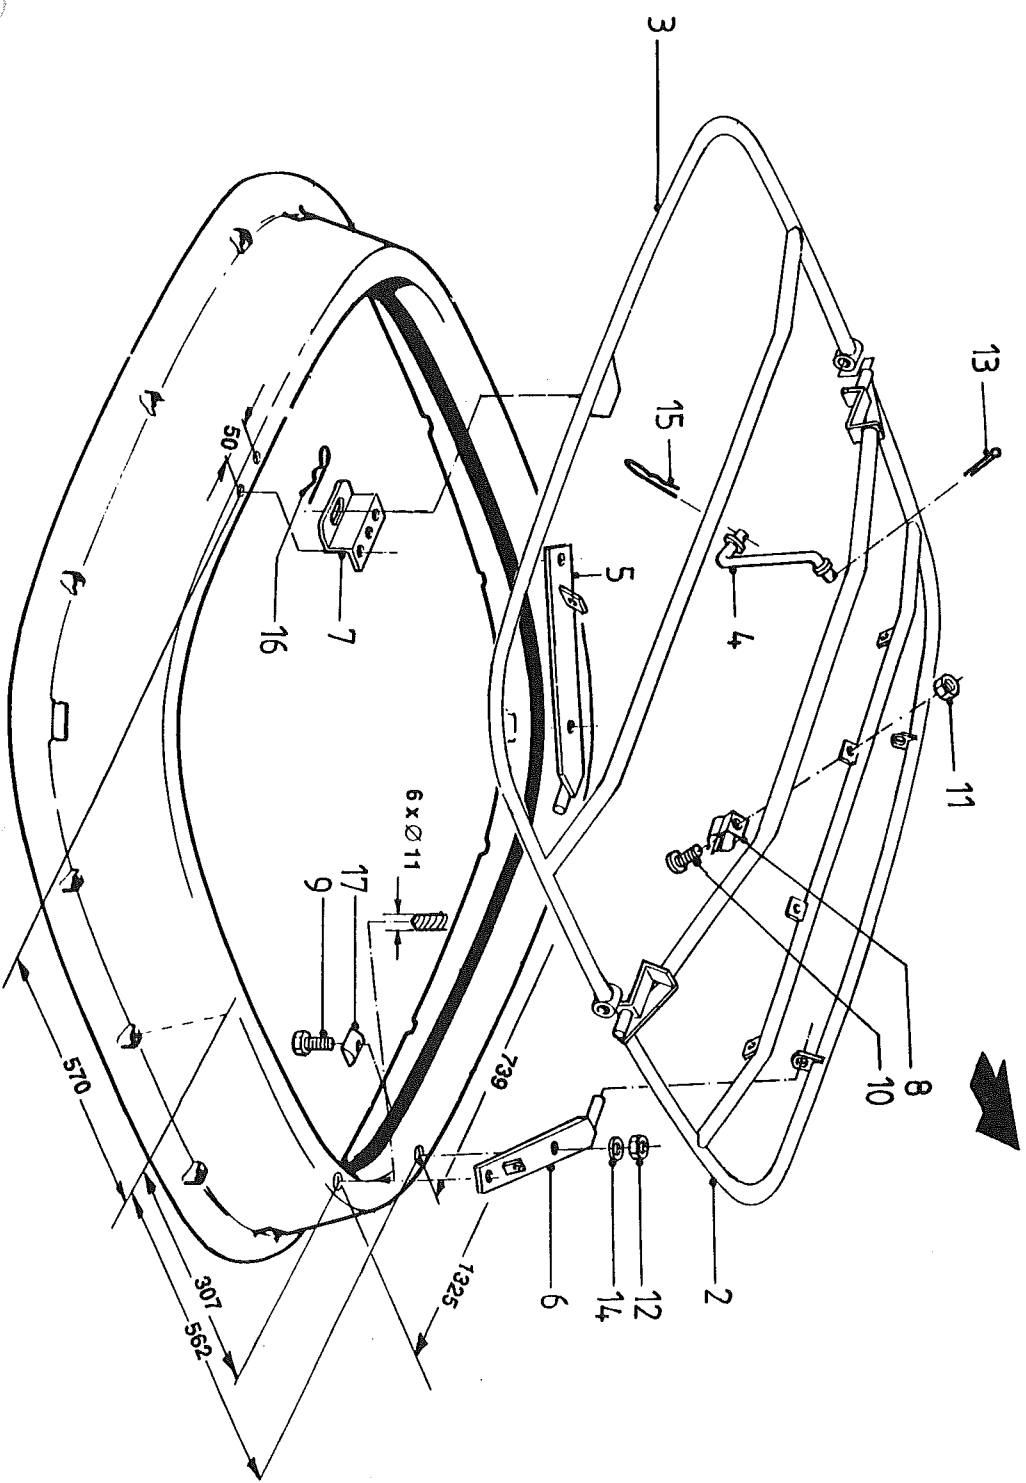

PS 04

Bestellnummer order number num. à commander Bestellnummer	79760124X	1	
1	17883762	1	
2	18613343	1	
3	18613342	1	
4	18613057	1	
5	18613344	1	
6	18613341	1	
7	18644658	1	
8	19383704	1	
9	30298135	6	8.8-M10x35/DM
10	30377310	1	4.8-M3x10
11	30575350	1	8/M3/Nylock
12	30596100	6	8/M10/DM/Cleveloc
13	30851320	1	3x20
14	31497100	6	10.5/DM
15	B0765393	1	
16	B0897393	1	
17	10245647	6