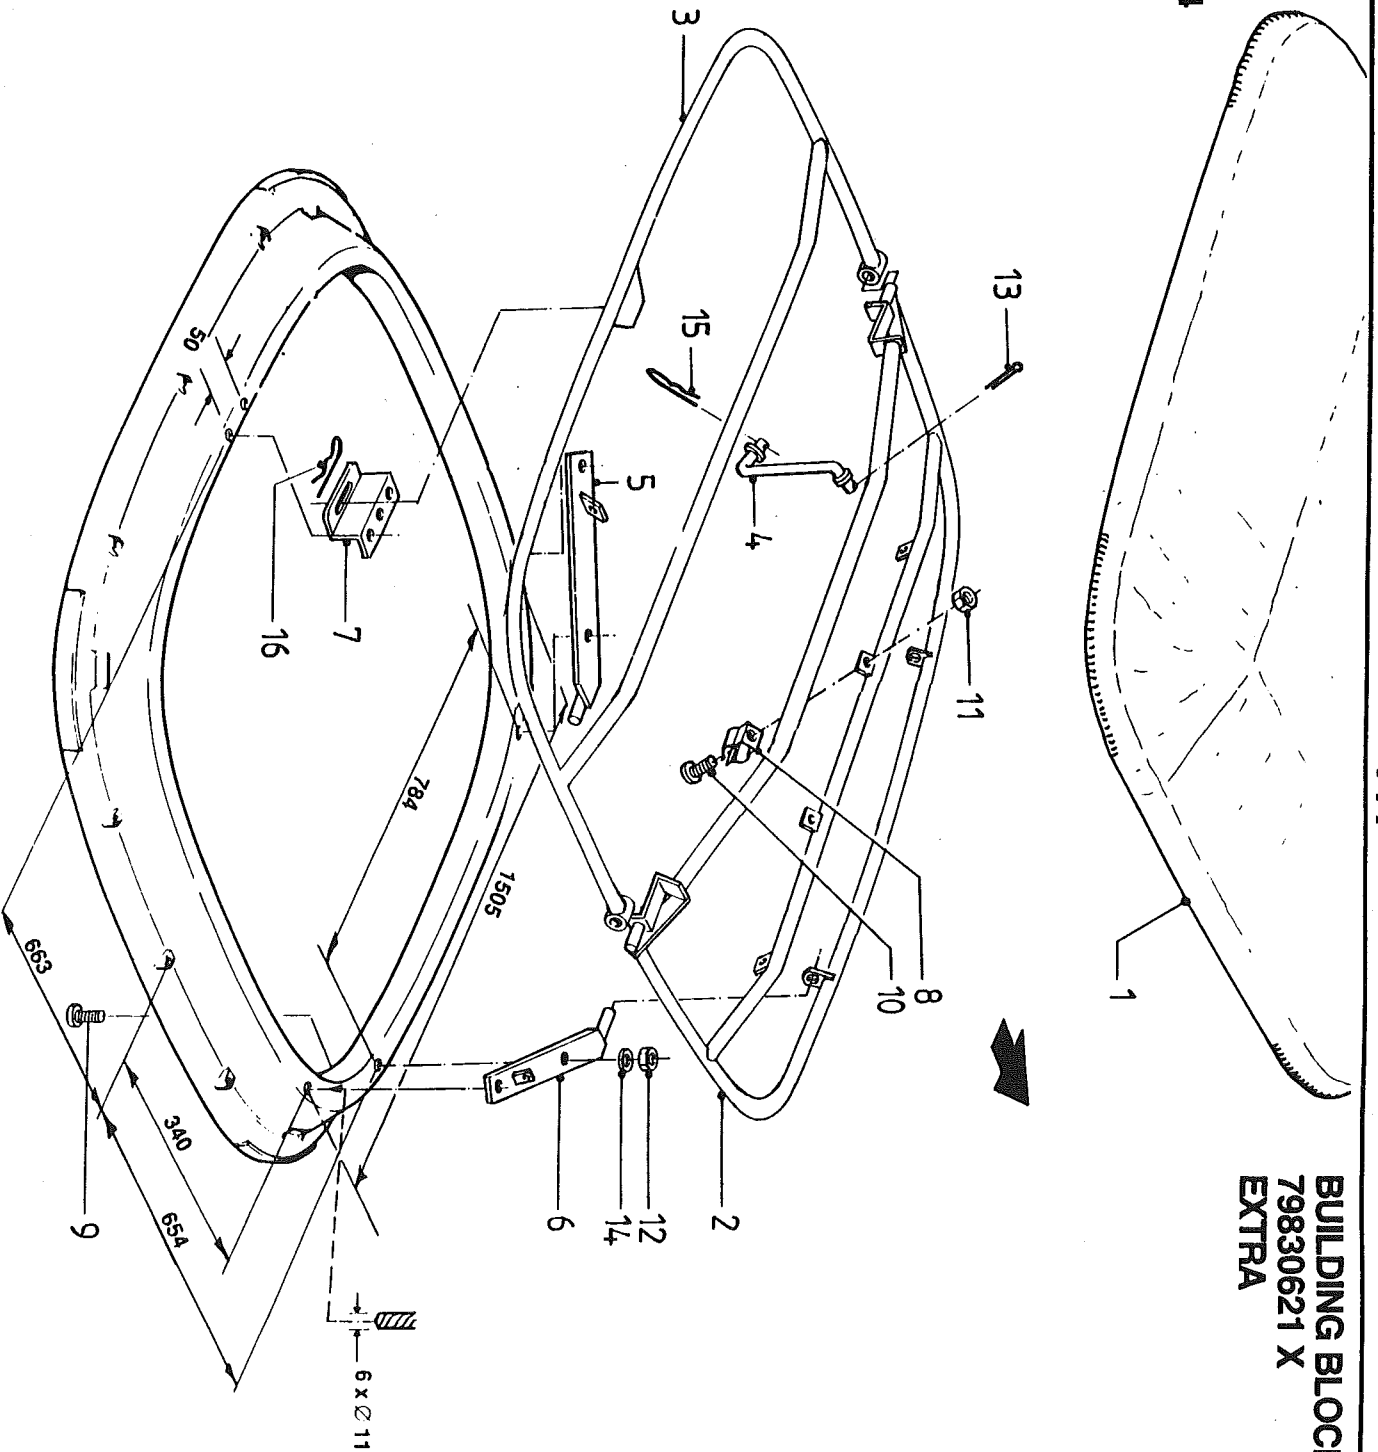

serial number 76115

F11

PS 04

**BUILDING BLOCK
79830621 X
EXTRA**

PS 804/954

Bestellnummer
ordernummer
num. à commander
Bestellnummer

Bestellnummer	ordernummer	num. à commander	Bestellnummer
79830621X	1	1	
17883706	1	1	
18613045	1	1	
18613048	1	1	
18613057	1	1	
18613065	1	1	
18613066	1	1	
18644658	1	1	
19383704	1	1	
30350125	6	6	8.8-M10x25
30377310	1	1	4.8-M3x10
30575350	1	1	8/M3/Nylock
30596100	6	6	8/M10/DM/Cleveloc
30851320	1	1	3x20
31497100	6	6	10.5/DM
B0765393	1	1	
B0897393	1	1