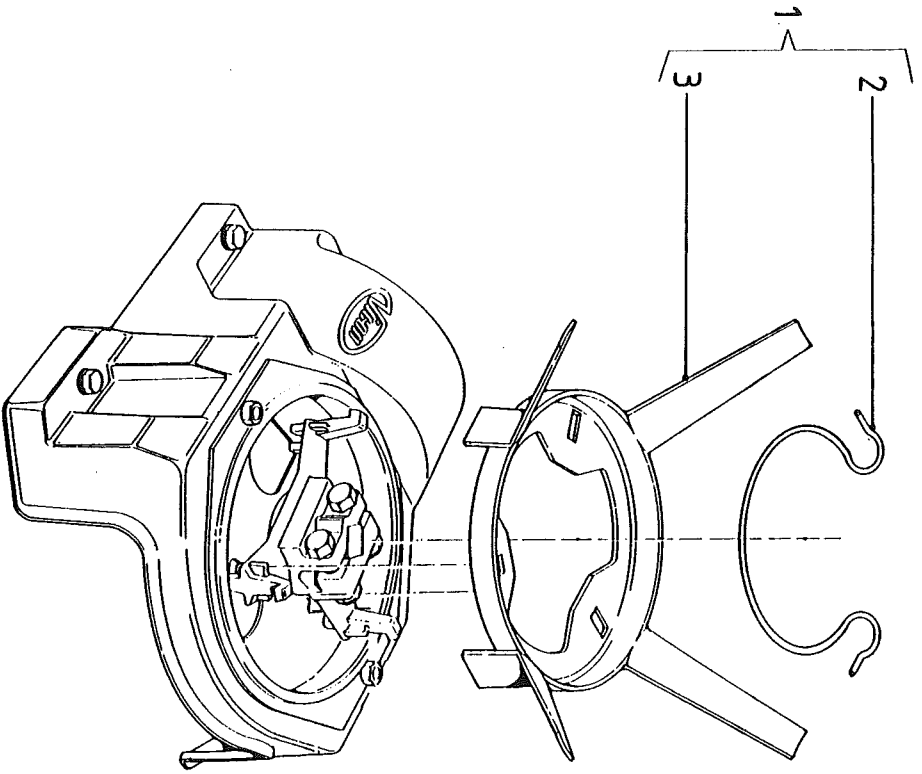

- De beschikbaarheid van dit accessoire is afhankelijk van de vermelding in de lokale machine prijslijst.
- The availability of this accessory is depending on their mention in local retail price list.
- La disponibilité de cet accessoire dépend le pays de commercialisation.
- Die Verfügbarkeit dieser Zubehörteile ist von ihrer Aufnahme in der gültigen Preisliste für das betreffende Land abhängig.
- La disponibilidad de estos accesorios, depende del país de comercialización.