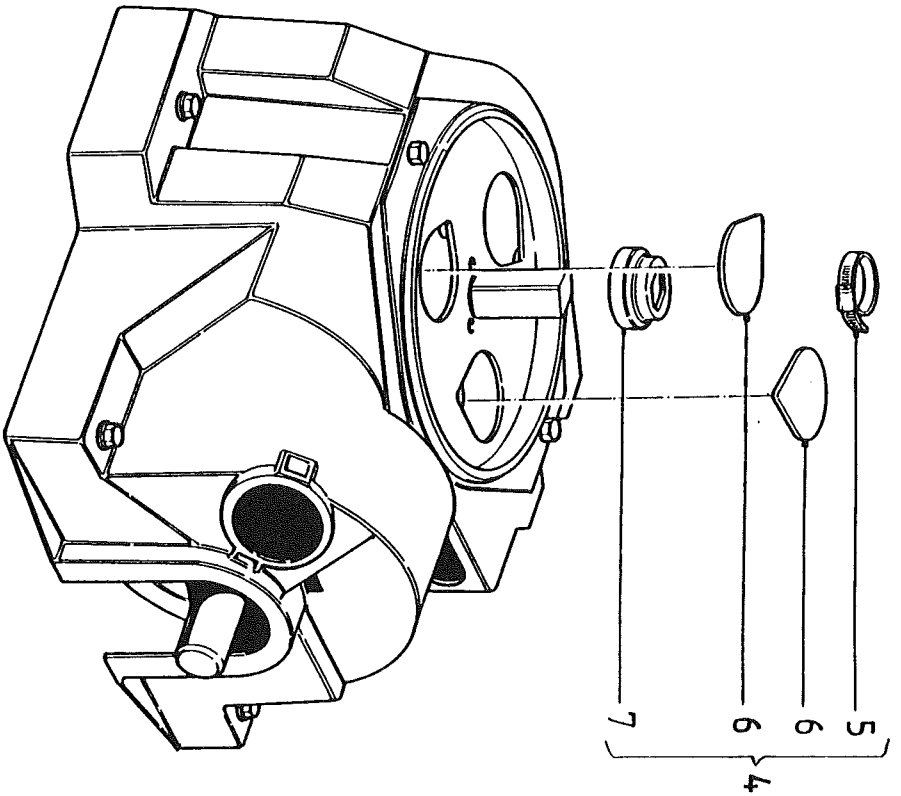

- De beschikbaarheid van dit accessoire is afhankelijk van de vermelding in de lokale machine prijslijst.
- The availability of this accessory is depending on their mention in local retail price list.
- La disponibilité de cet accessoire dépend le pays de commercialisation.
- Die Verfügbarkeit dieser Zubehörteile ist von ihrer Aufnahme in der gültigen Preisliste für das betreffende Land abhängig.
- La disponibilidad de estos accesorios, depende del país de comercialización.

Bestelnummer
order number
num. à commander
Bestellnummer

1	90007611X	1	1
2	90036185	1	1
3	99417021	1	1

4	90007557X	1	32-50/13
5	38830270	1	
6	70002066	2	
7	90070589	1