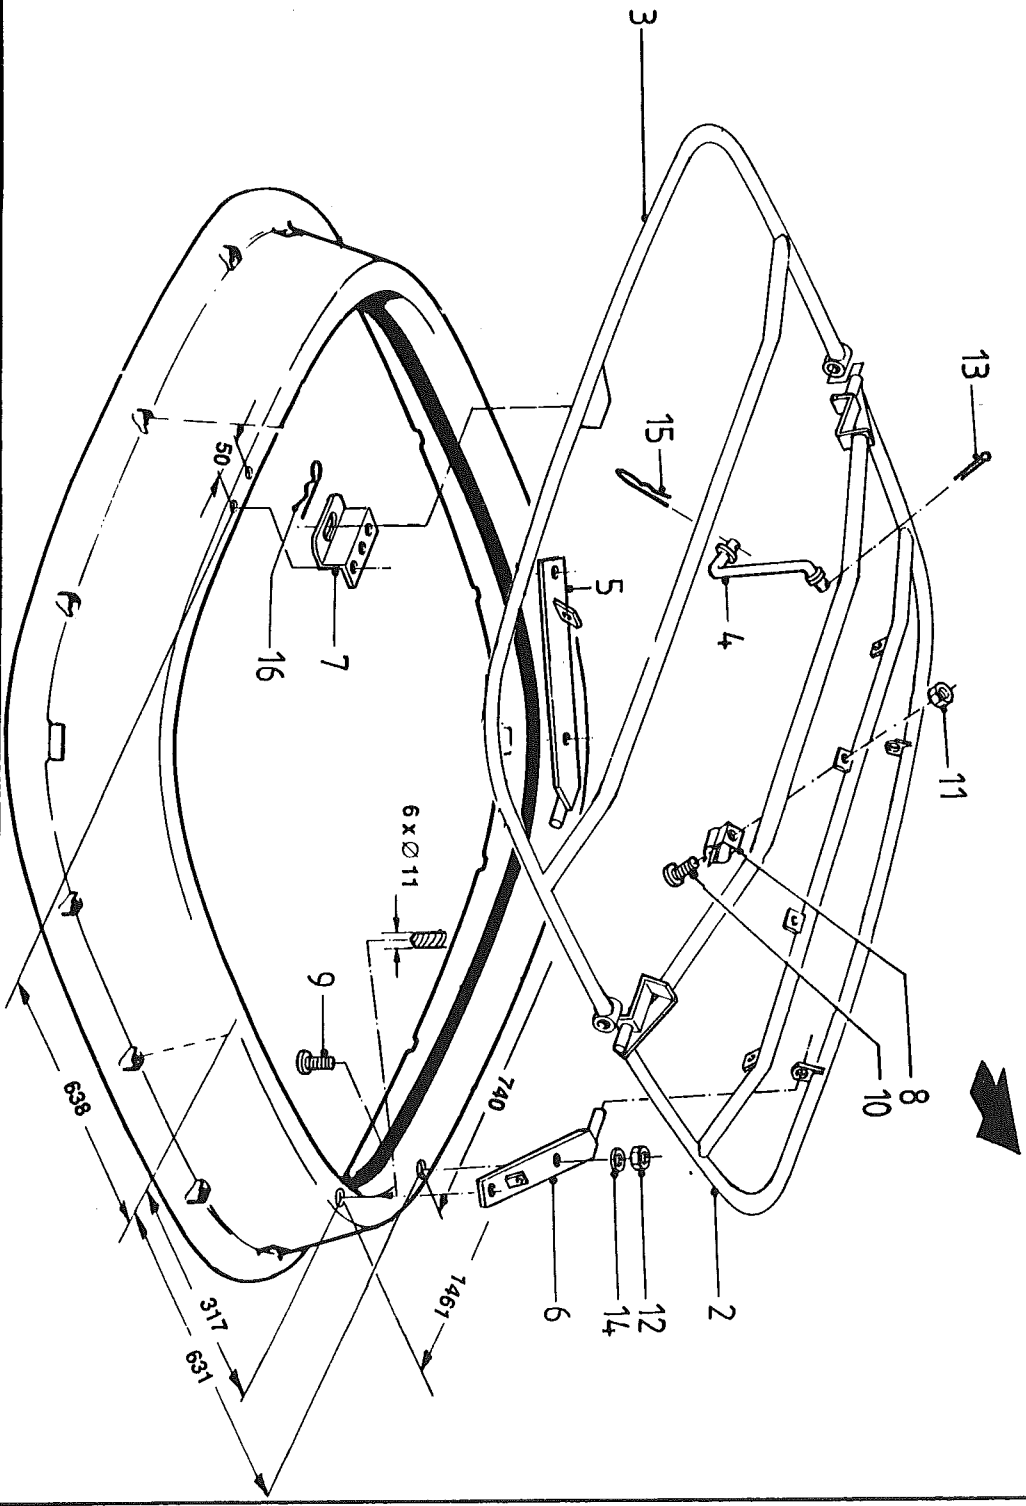

PS 04

bestelnummer
order number
num. à commander
Bestellnummer

79830622X	1	
17883707	1	
18613044	1	
18613047	1	
18613057	1	
18613065	1	
18613066	1	
18644658	1	
19383704	1	
30350125	6	8.8-M10x25
30377310	1	4.8-M3x10
30575350	1	8/M3/Nylock
30596100	6	8/M10/DM/Cleveloc
30851320	1	3x20
31497100	6	10.5/DM
B0765393	1	
B0897393	1	

70.009.140-15