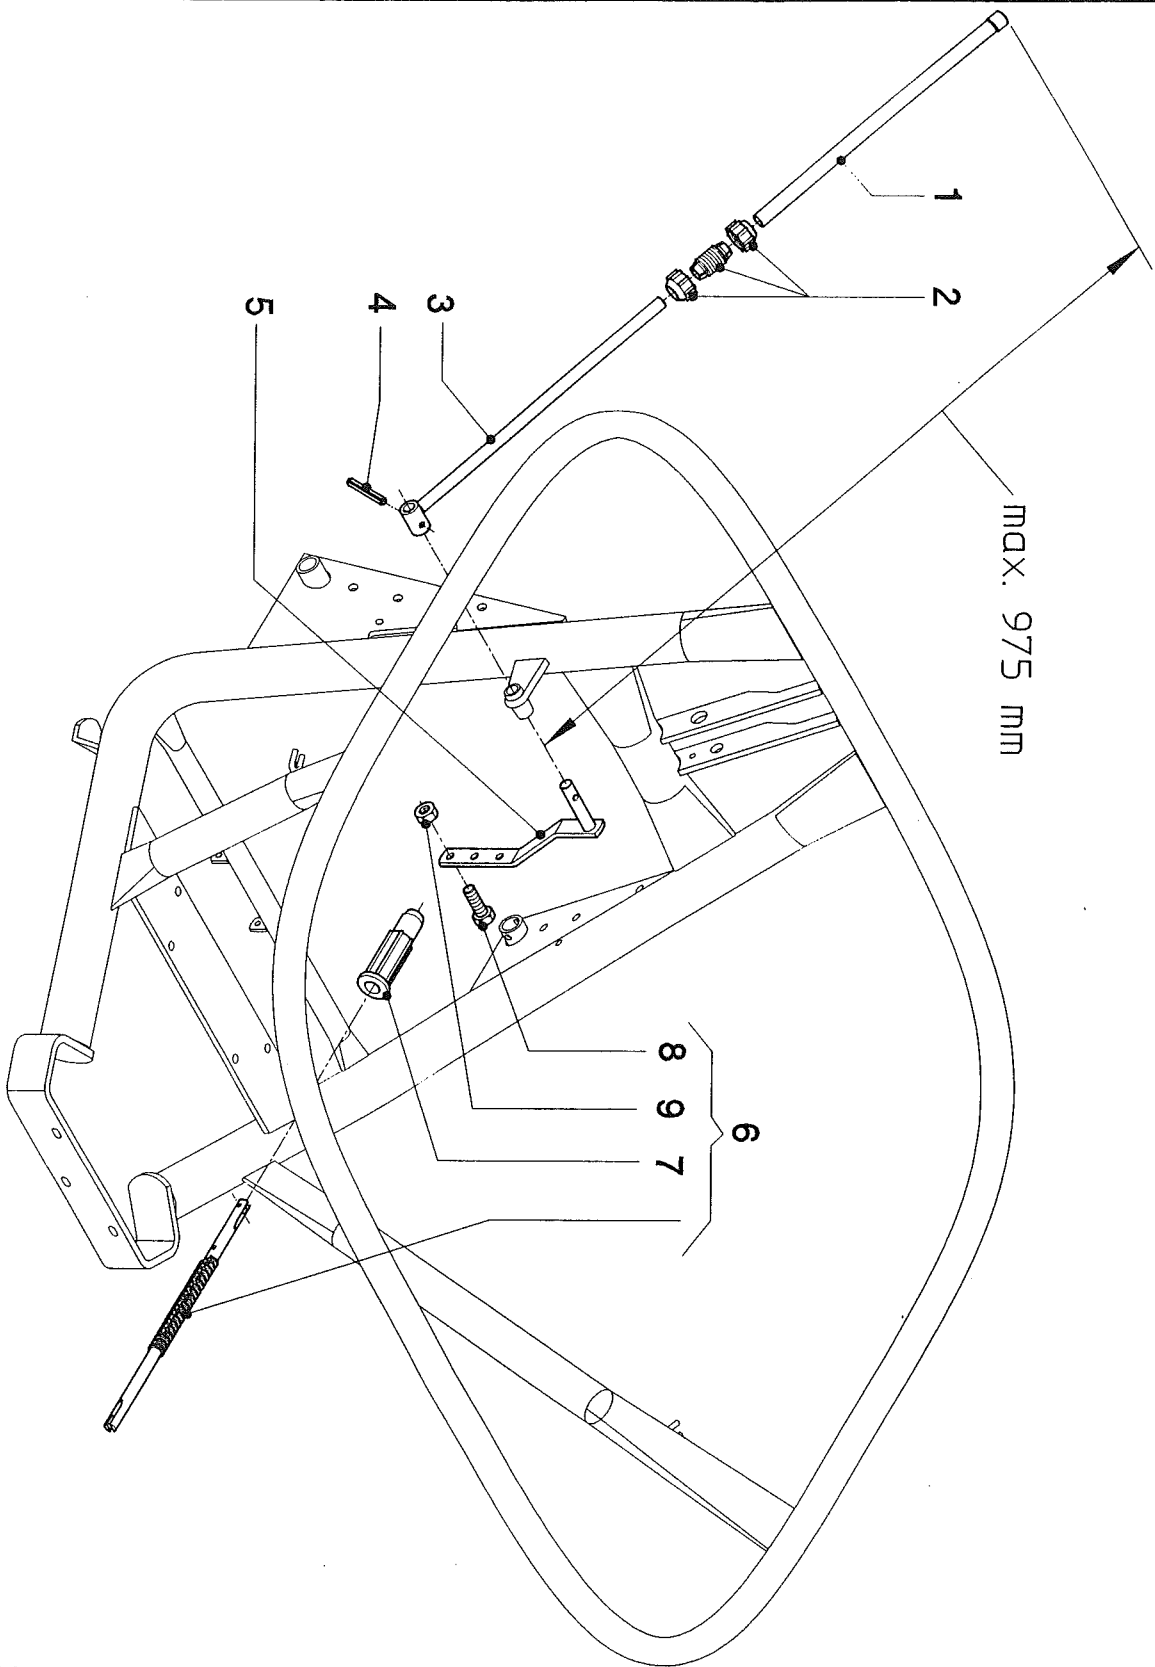

serial number 76115

F6

BUILDING BLOCK 79750043X-79750045X

PS 04

bestelnummer ordernumber num. à commander Bestellnummer	79750045X	79750043X
1	90095919	30863832
2	79750023	18610868
3	18610867	79220019
4	30863832	90070437
		30298625
		30597600
		8x32/DW
		8x32/DW
		8-8-M6x25/DW
		8/M6/DW/Cleveloc