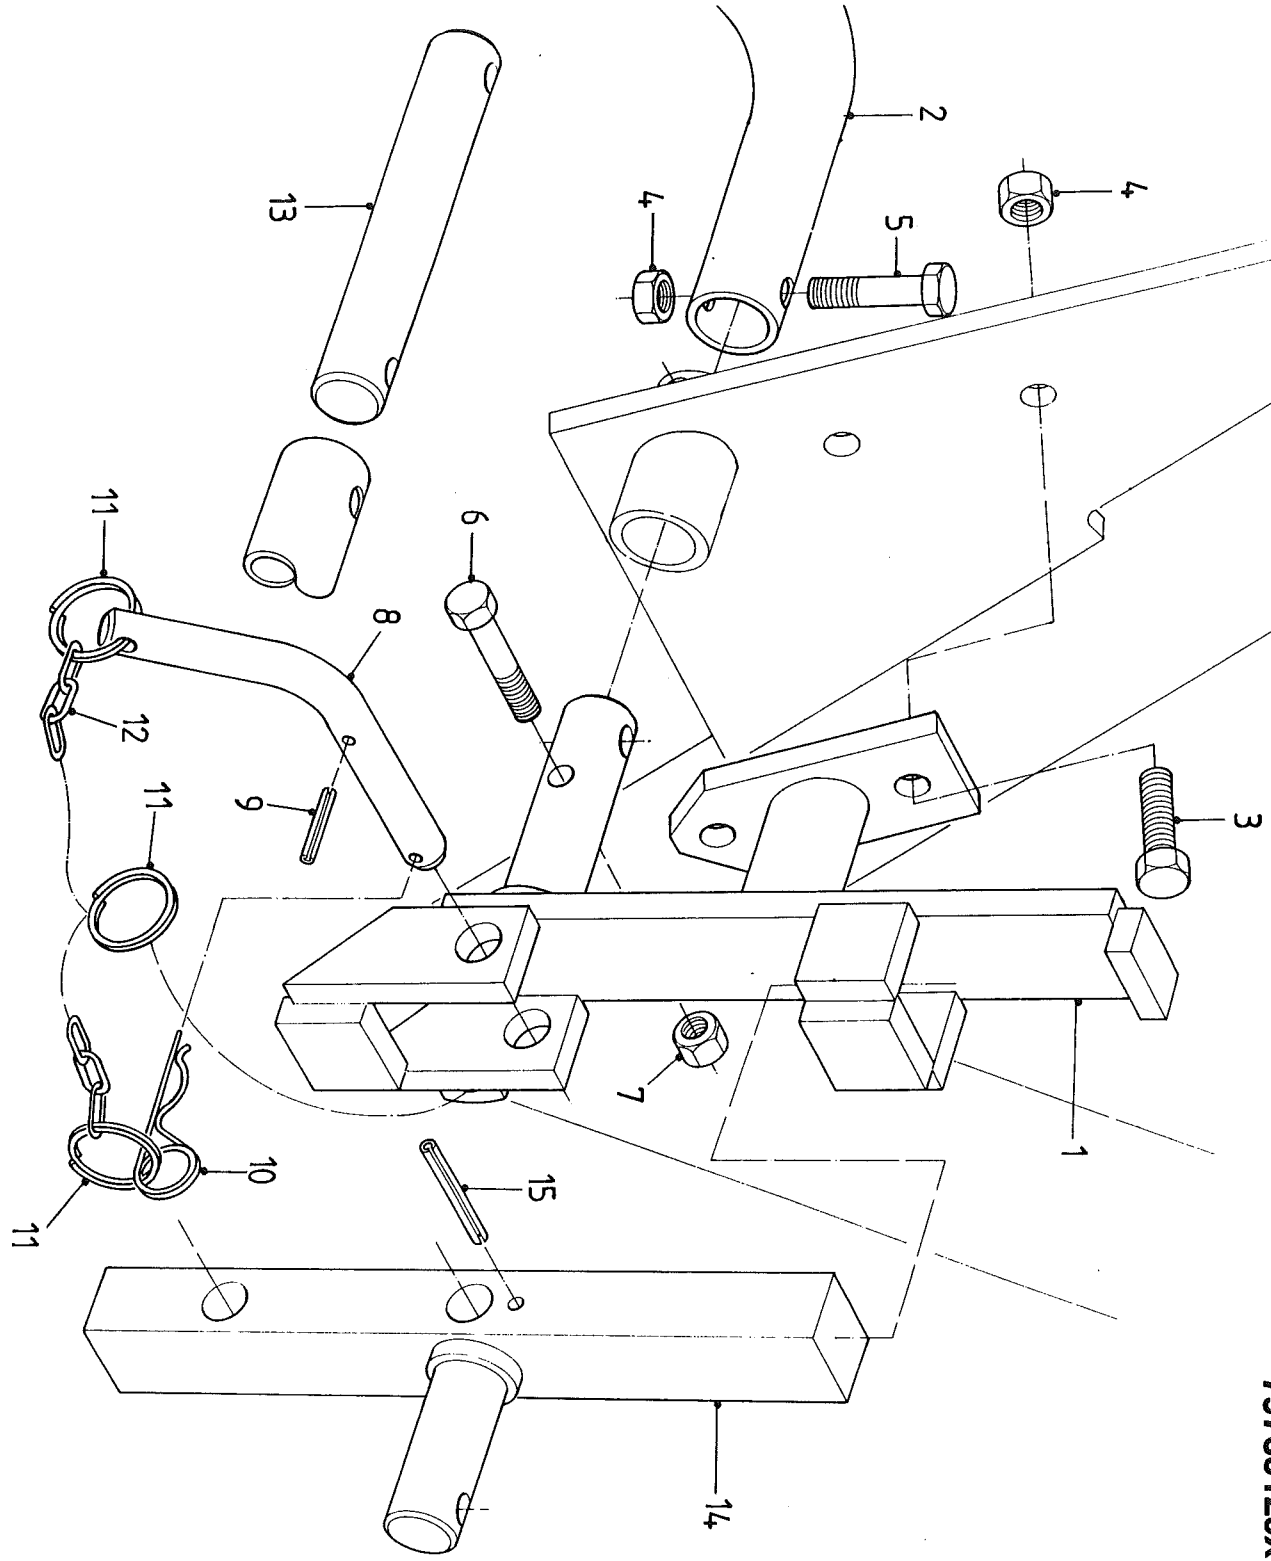

EXTRA
79760129X

bestelnnummer order number num. à commander Bestellnummer	79760129X	1	
1	B0912586	1	
2	18645621	1	
3	30121235	2	M12x35/RVS
4	30125120	4	M12/RVS/Nylock
5	30120250	2	M12x50/RVS
6	30120150	1	M10x50/RVS
7	30125100	1	M10/RVS/Nylock
8	B0912786	1	
9	30103530	1	5x30/RVS
10	B0788093	1	
11	B0788302	3	
12	B0788102	1	L=224
13	19345667	1	
14	B0912686	1	
15	30103650	1	6x50/RVS