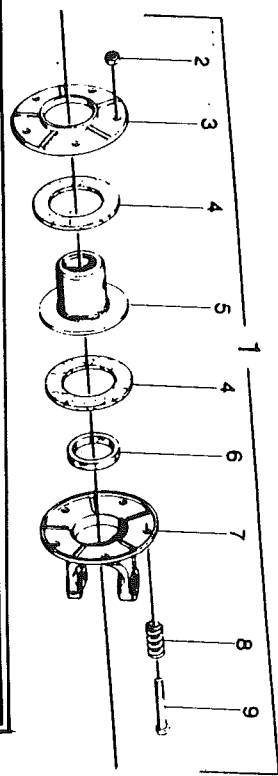

Greenland	Walterscheid
1 46305051	5610419
2 30575800	8/M/8/Nylock
3 46301312	162069
4 46301351	567307
5 46301455	1650415
6 46301212	165205
7 46301385	1034121
8 46301133	660147
9 30270860	8.8-M8x60

Greenland	Walterscheid
1 46120055	A1%*XK94/1-610
2 46116139	A1%*X23.5-556
3 46115143	AK94/1x30-541
4 46312091	85005-465
5 46311057	85004-460
11 46221110	101000
12 46221001	Agraset 101
13 46305051	5610419
21 46222100	100100
22 41702845	632700
23 46223221	104800
24 30853850	8x50
25 46224130	760615-520
26 46224332	751215-505
27 46223121	104900
51 46292900	850506
52 30393410	4.8-M4x10
53 46292804	831003
54 46292646	830901
55 46292917	850504
56 46222301	823603
58 17890554	383334
59 17890553	383333

BUILDING BLOCK 46120055