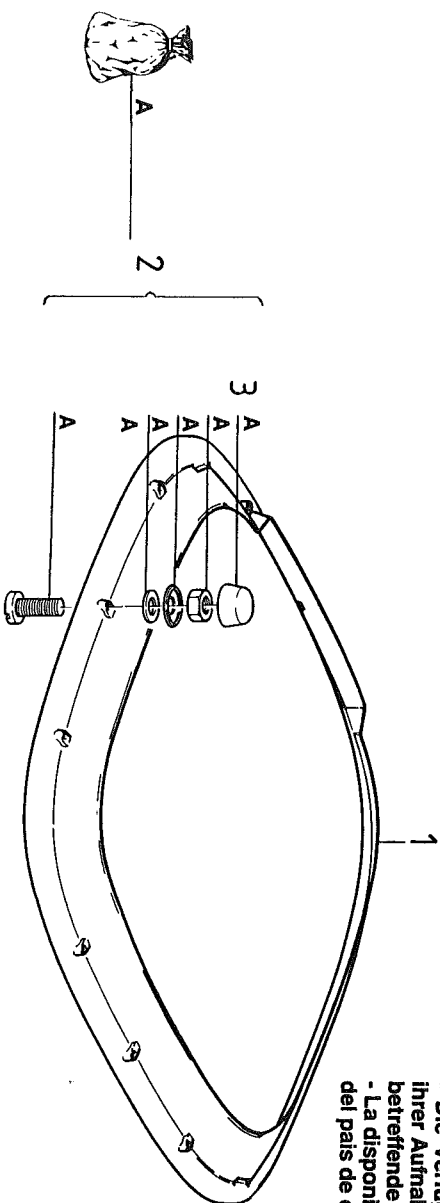

**BUILDING BLOCK 90070596 - 79760117
EXTRA**

PS 604/754

- De beschikbaarheid van dit accessoire is afhankelijk van de vermelding in de lokale machine prijslijst.
- The availability of this accessory is depending on their mention in local retail price list.
- La disponibilité de cet accessoire dépend le pays de commercialisation.
- Die Verfügbarkeit dieser Zubehörteile ist von ihrer Aufnahme in der gültigen Preisliste für das betreffende Land abhängig.
- La disponibilidad de estos accesorios, depende del país de comercialización.