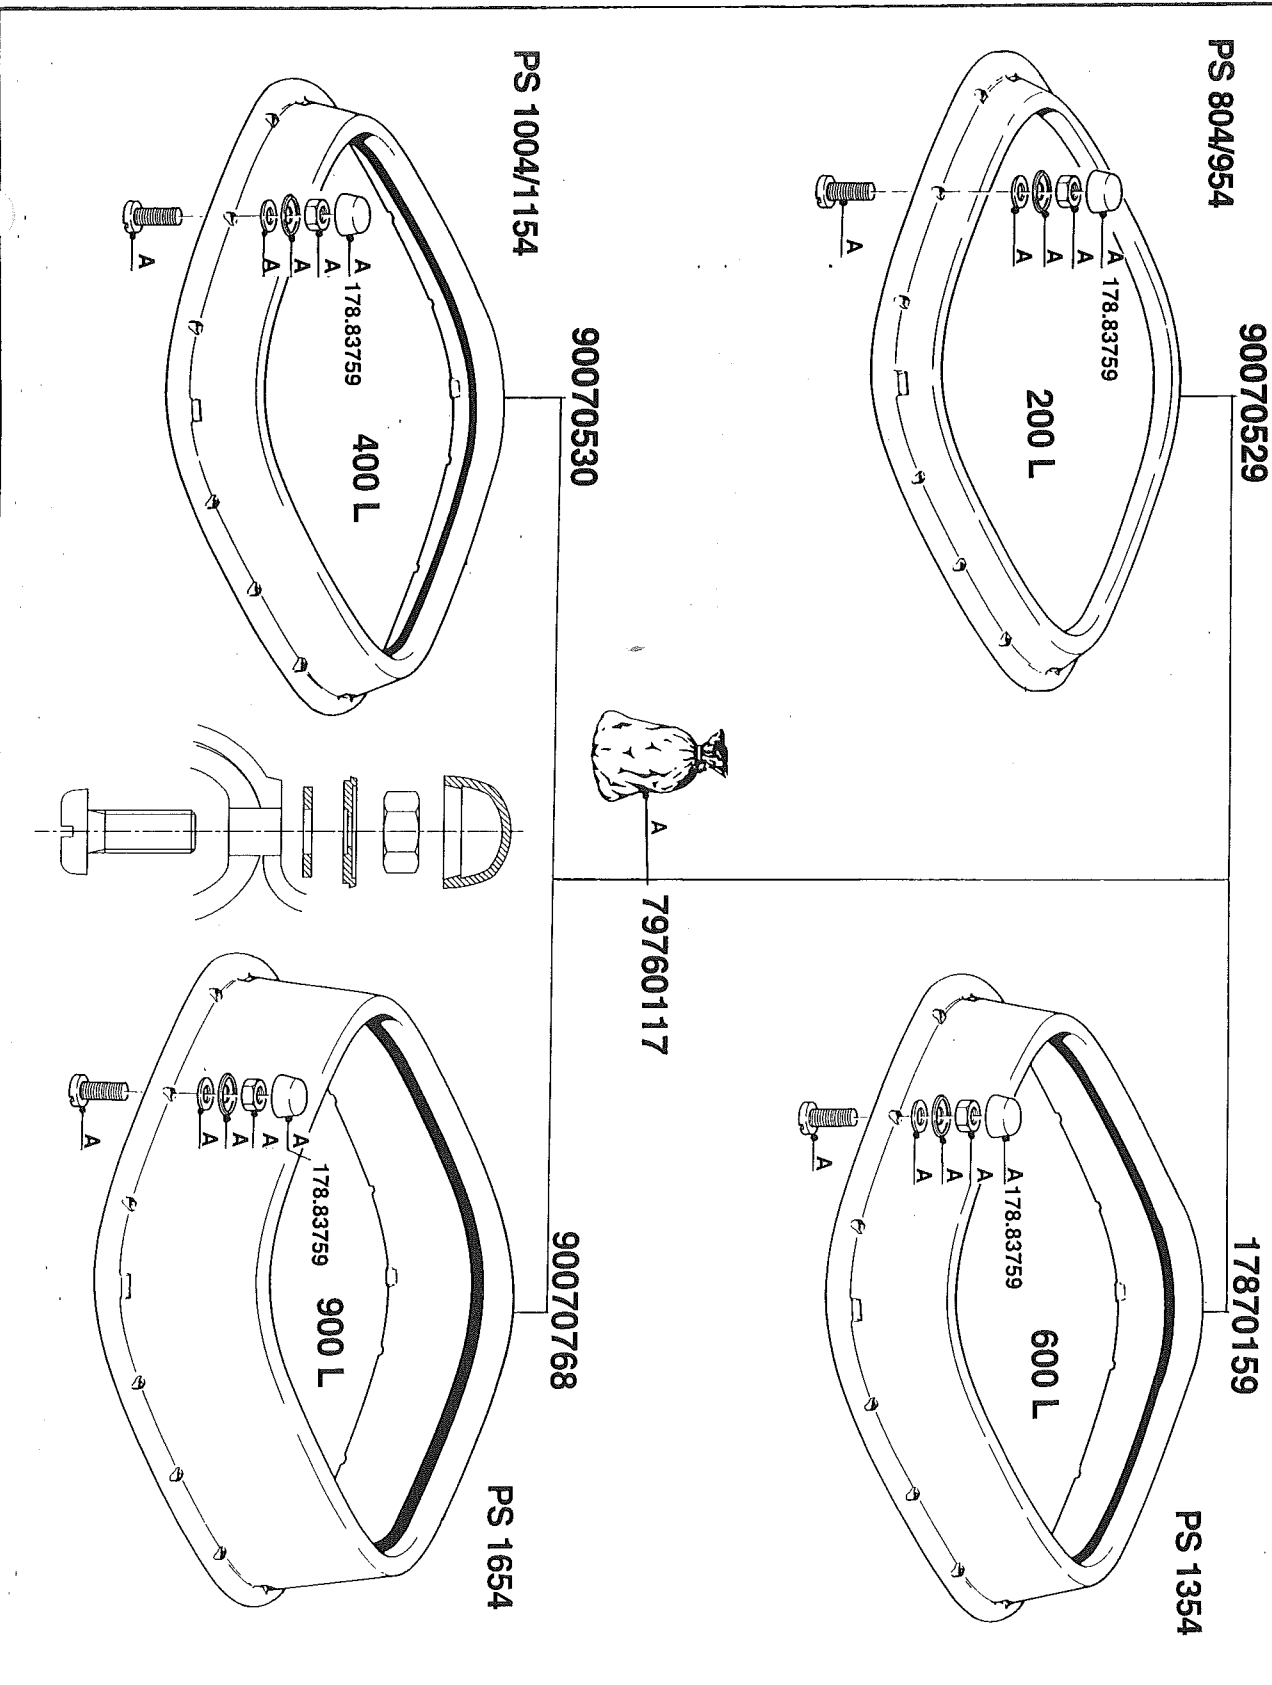

serial number 76115

F4

BUILDING BLOCK

90070529-90070530-17870159-90070768-79760117

PS 04

Bestelnummer
order number
Num. à commander
Bestellnummer

200 L:	PS 604	PS 804
	PS 754	PS 954
400 L:	PS 604	PS 1004
	PS 754	PS 1154
600 L:	PS 754	PS 1354
900 L:	PS 754	PS 1654

90070529	1	200 L
90070530	1	400 L
17870159	1	600 L
90070768	1	900 L
A= 79760117	1	
17883759	12