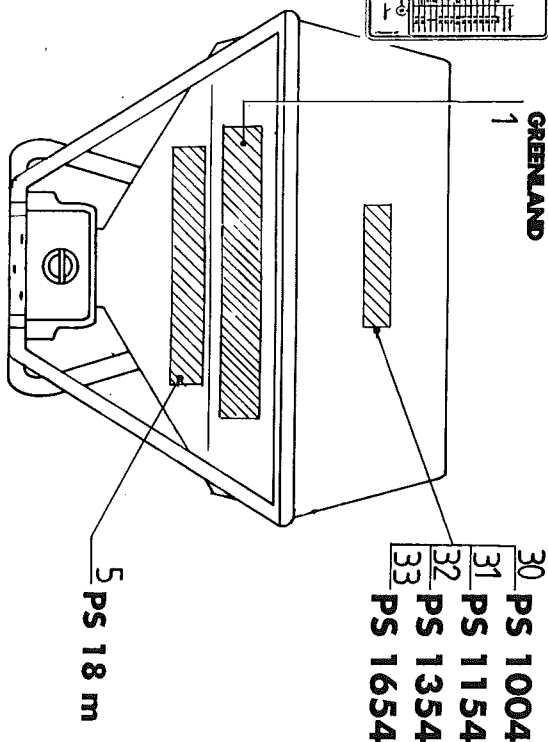

Max. laadvermogen.
Max. load capacity.
Max.рузизаст.
Chargement max.
1650 Kg
17890587

bestelnummer
ordernummer
num. à commander
Bestellnummer

1	B1552774	1	NL/B
3	17890587	1	GB (lb/min.)
4	B0903374	1	GB (kg/min.)
5	B1378274	1	F/B/LUX
7	TR 1010	2	D/LUX
8	TR 2005	1	E
9	TR 2011	1	DK/S
10	TR 2015	1	A
11	TR 2023	1	IRL (lb/min.)
14	17890747	1	CH
15	17890748	1	IRL (kg/min.)
16	17890818	1	USA/CAN
17	17890749	1	
18	17890750	1	
19	17890751	1	
20	17890752	1	
21	17890755	1	
22	17890756	1	
23	17890757	1	
24	17890758	1	
25	17890823	1	
26	B1482074	2	
27	B1482174	2	
28	B1482274	2	
29	B1482374	2	
30	B1482474	3	
31	B1482574	3	
32	B1482674	3	
33	B1482774	3	
34	B1165974	1	N

- 30 PS 1004
- 31 PS 1154
- 32 PS 1354
- 33 PS 1654
- 26 PS 604
- 27 PS 754
- 28 PS 804
- 29 PS 954

- 30 PS 1004
- 31 PS 1154
- 32 PS 1354
- 33 PS 1654

5 PS 18 m