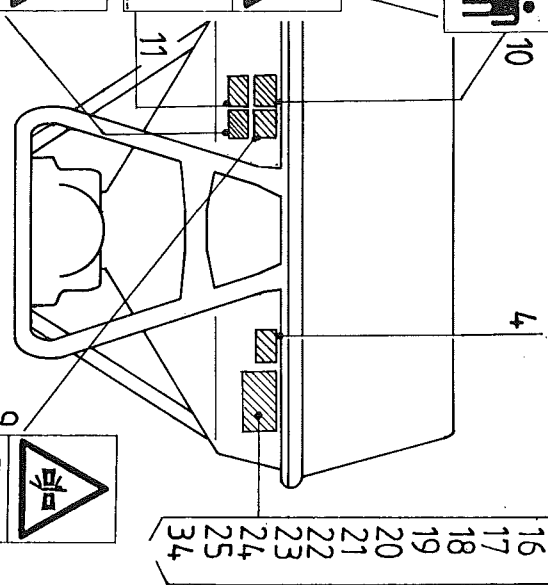

Max. laadvermogen.
Max. load capacity.
Max.рузизаст.
Chargement max.
1650 Kg
17890587

bestelnummer
ordernummer
num. à commander
Bestellnummer

1	B1552774	1	NL/B
3	17890587	1	GB (lb/min.)
4	B0903374	1	GB (kg/min.)
5	B1378274	1	F/B/LUX
7	TR 1010	2	D/LUX
8	TR 2005	1	E
9	TR 2011	1	DK/S
10	TR 2015	1	A
11	TR 2023	1	IRL (lb/min.)
14	17890747	1	CH
15	17890748	1	IRL (kg/min.)
16	17890818	1	USA/CAN
17	17890749	1	
18	17890750	1	
19	17890751	1	
20	17890752	1	
21	17890755	1	
22	17890756	1	
23	17890757	1	
24	17890758	1	
25	17890823	1	
26	B1482074	2	
27	B1482174	2	
28	B1482274	2	
29	B1482374	2	
30	B1482474	3	
31	B1482574	3	
32	B1482674	3	
33	B1482774	3	
34	B1165974	1	N

- 30 PS 1004
- 31 PS 1154
- 32 PS 1354
- 33 PS 1654
- 26 PS 604
- 27 PS 754
- 28 PS 804
- 29 PS 954

- 30 PS 1004
- 31 PS 1154
- 32 PS 1354
- 33 PS 1654

5 PS 18 m