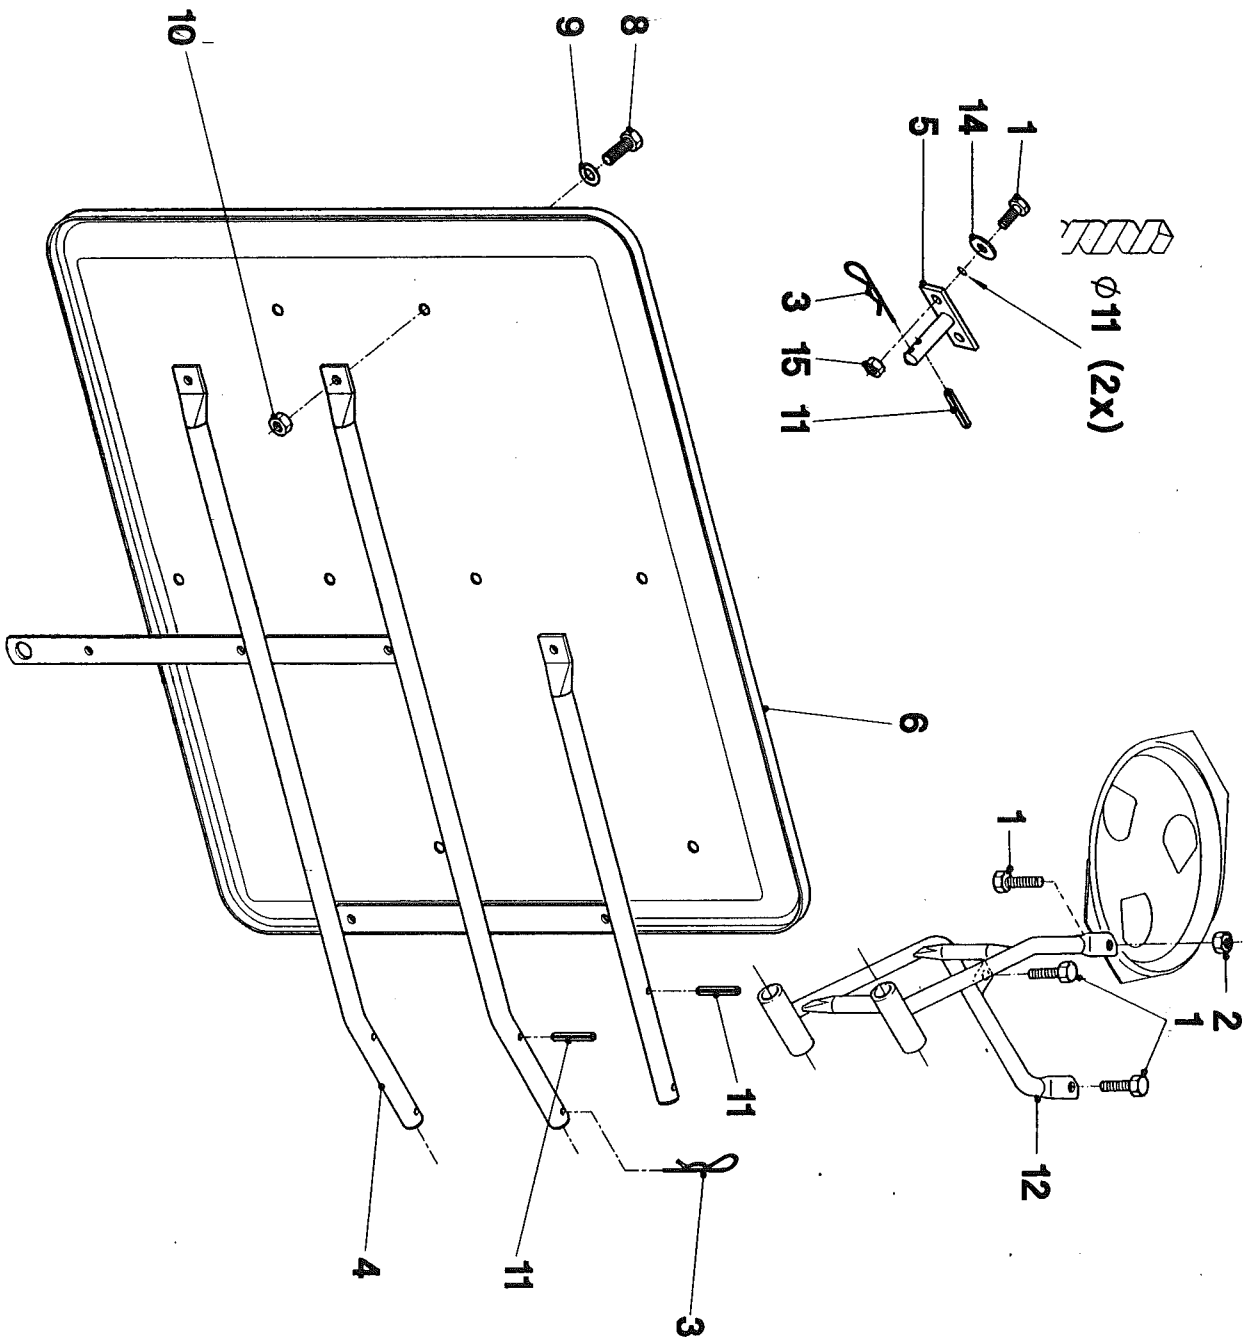

**BUILDING BLOCK 79760225X
EXTRA**

Bestellnummer order number num. à commander Bestellnummer	79760225X	1	
1	30121125	5	M10x25/RVS
2	30598010	1	K10/M10/DW
3	B0897393	2	
4	B1517786	1	
5	B1470486	1	
6	B1514978	1	
8	30121820	8	M8x20/RVS
9	30163800	8	A8,4/RVS
10	30125800	8	M8/Nylock/RVS
11	30103636	4	6x36/RVS
12	B1202086	1	
14	30163100	2	A10,5/RVS
15	30125100	2	M10/RVS/Nylock