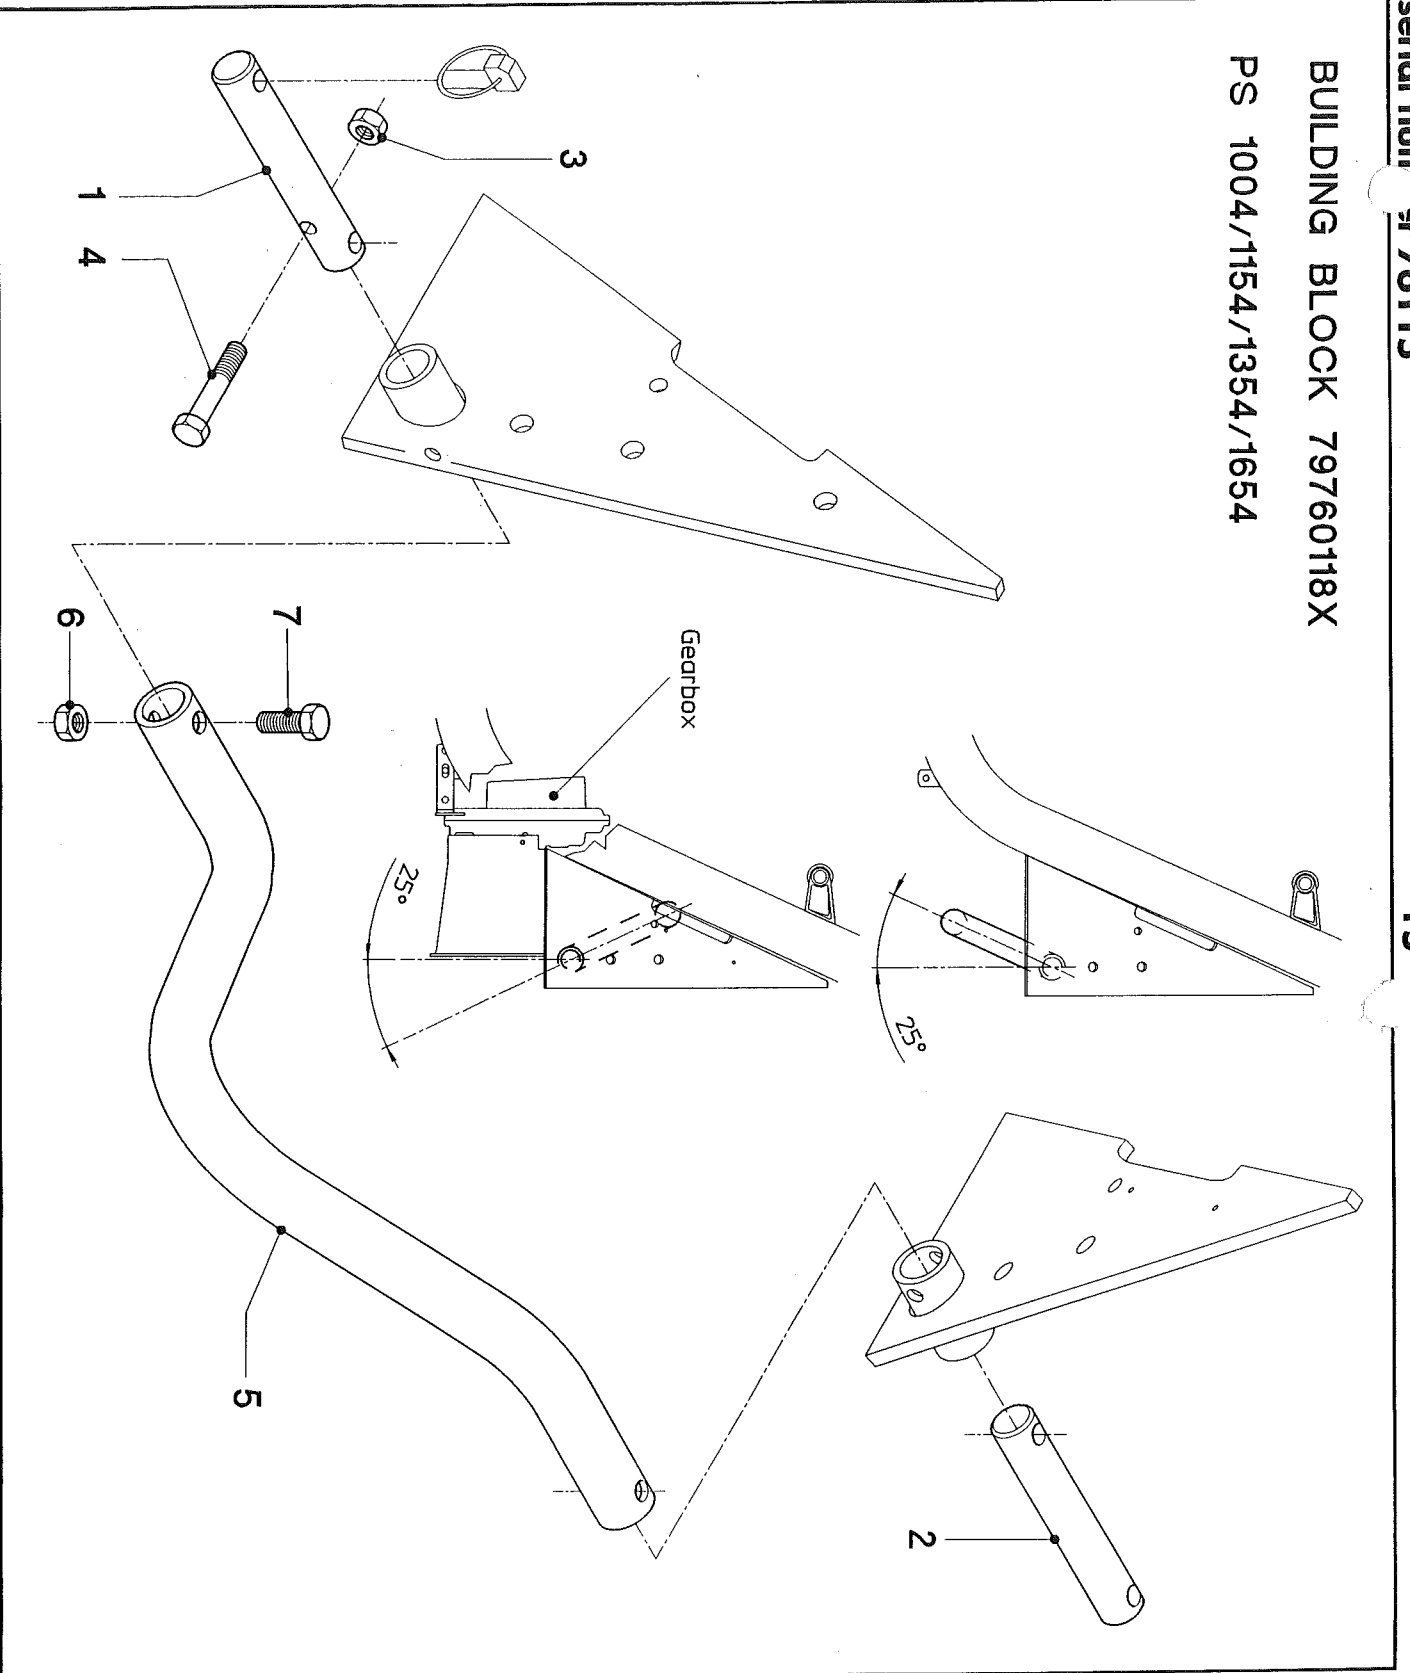

BUILDING BLOCK 79760118X

PS 1004/1154/1354/1654

bestelnummer order number num. à commander Bestellnummer	79760118X	1	1
1	19345607	1	1
2	19345667	1	1
3	30597100	1	1
4	30297150	1	1
5	18645621	1	1
6	30597200	2	2
7	30297250	2	2

8/M10/DM/Cleaveloc
8.8-M10x50/DM
8/M12/DM/Cleaveloc
8.8-M12x50/DM