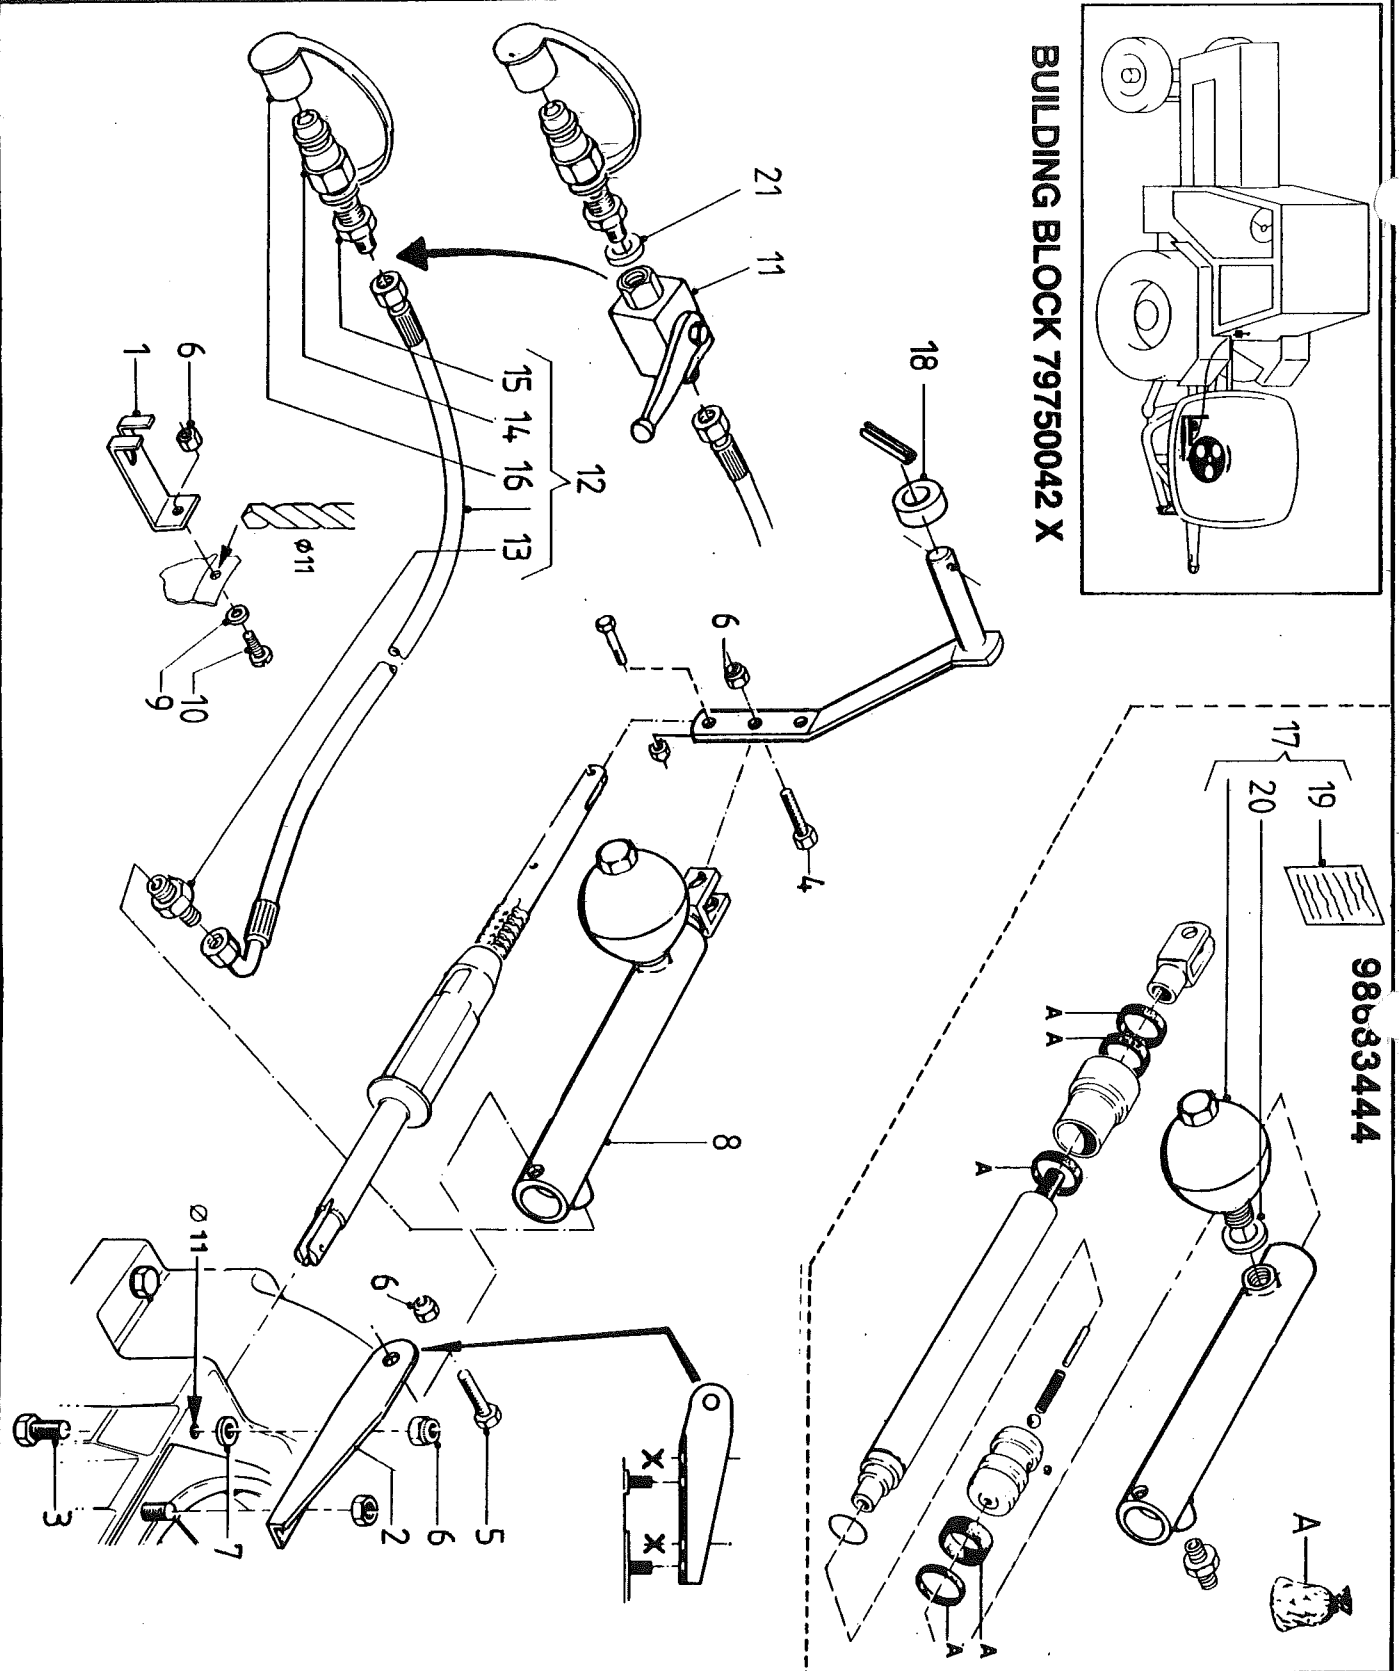

BUILDING BLOCK 79750042 X

98633444

F-

PS 04

bestelnnummer
order number
num. à commander
Bestellnummer

A= 79750027 1

79750042X	1	
1 B1362786	1	
2 18638793	1	
3 30298125	1	8.8-M10x25/DM
4 30298135	1	8.8-M10x35/DM
5 30298150	1	8.8-M10x50/DM
6 30597100	4	8/M10/DM/Cleveland
7 31497250	1	13/DM
8 98683444	1	
9 30163100	1	A10.5/RVS
10 30350125	1	M10x25/DM
11 90007711	1	
12 17880642	1	
13 38820161	1	AL-8-R1/4"-Ohne
14 38854081	1	G1/2
15 B1306893	1	
16 38854581	1	1/2
21 31419900	1	A14x18x1,5
17 79750037	1	
18 90041090	1	
19 70003641	1	
20 31419016	1	A17x21x1,5