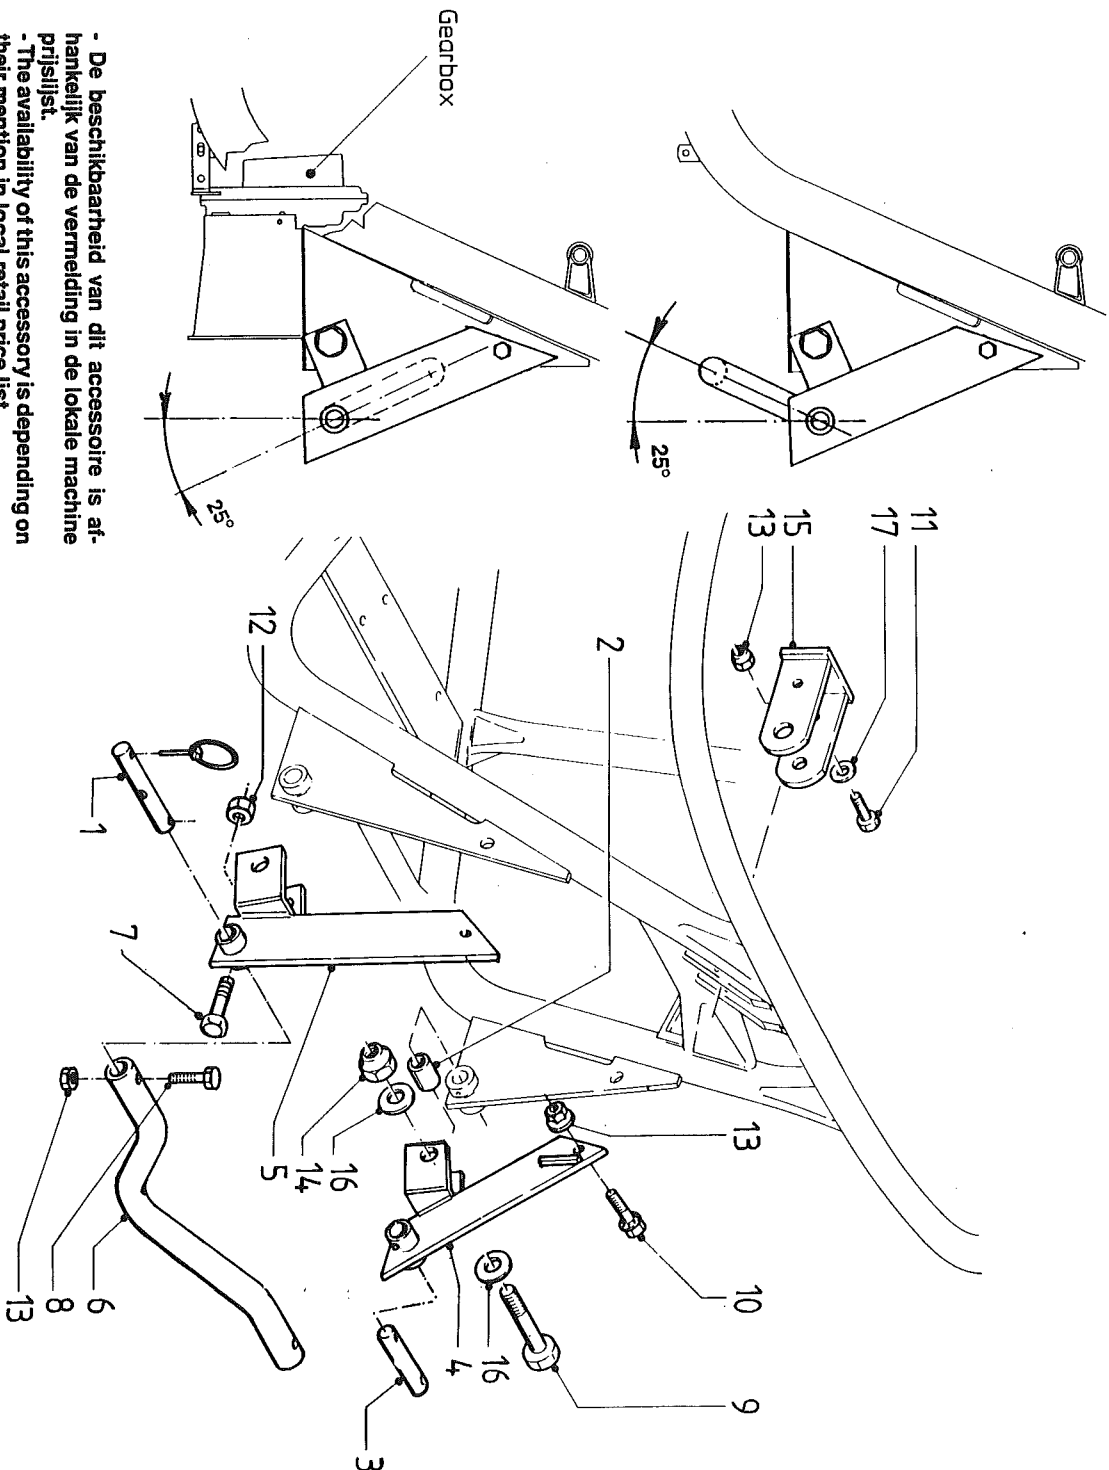

**BUILDING BLOCK 79760119 X
EXTRA**

- De beschikbaarheid van dit accessoire is afhankelijk van de vermelding in de lokale machine prijslijst.
- The availability of this accessory is depending on their mention in local retail price list.
- La disponibilité de cet accessoire dépend le pays de commercialisation.
- Die Verfügbarkeit dieser Zubehörtteile ist von ihrer Aufnahme in der gültigen Preisliste für das betreffende Land abhängig.
- La disponibilidad de estos accesorios, depende del país de comercialización.

PS 04

Bestellnummer	num. à commander	ordernummer	bestelnummer
79760119X	1	1	1
19345607	1	2	8.8-M10x50/DM
19345622	1	2	8.8-M12x50/DM
19345667	1	1	8.8-M16x120/DM
19413339	1	1	8.8-M12x35/DM
19413340	1	1	8.8-M12x40/DM
18645621	1	1	8.8-M10/DM/Cleveloc
30297150	1	2	8.8-M12/DM/Cleveloc
30297250	1	2	8.8-M12/DM/Cleveloc
30297421	1	2	8.8-M12/DM/Cleveloc
30298235	1	2	8.8-M12x40/DM
30298240	1	1	8.8-M12x40/DM
30597100	1	6	8.8-M12/DM/Cleveloc
30597200	1	6	8.8-M12/DM/Cleveloc
30597400	1	2	8.8-M16/DM/Cleveloc
90015440	1	1	
90040077	1	4	
99440851	1	2