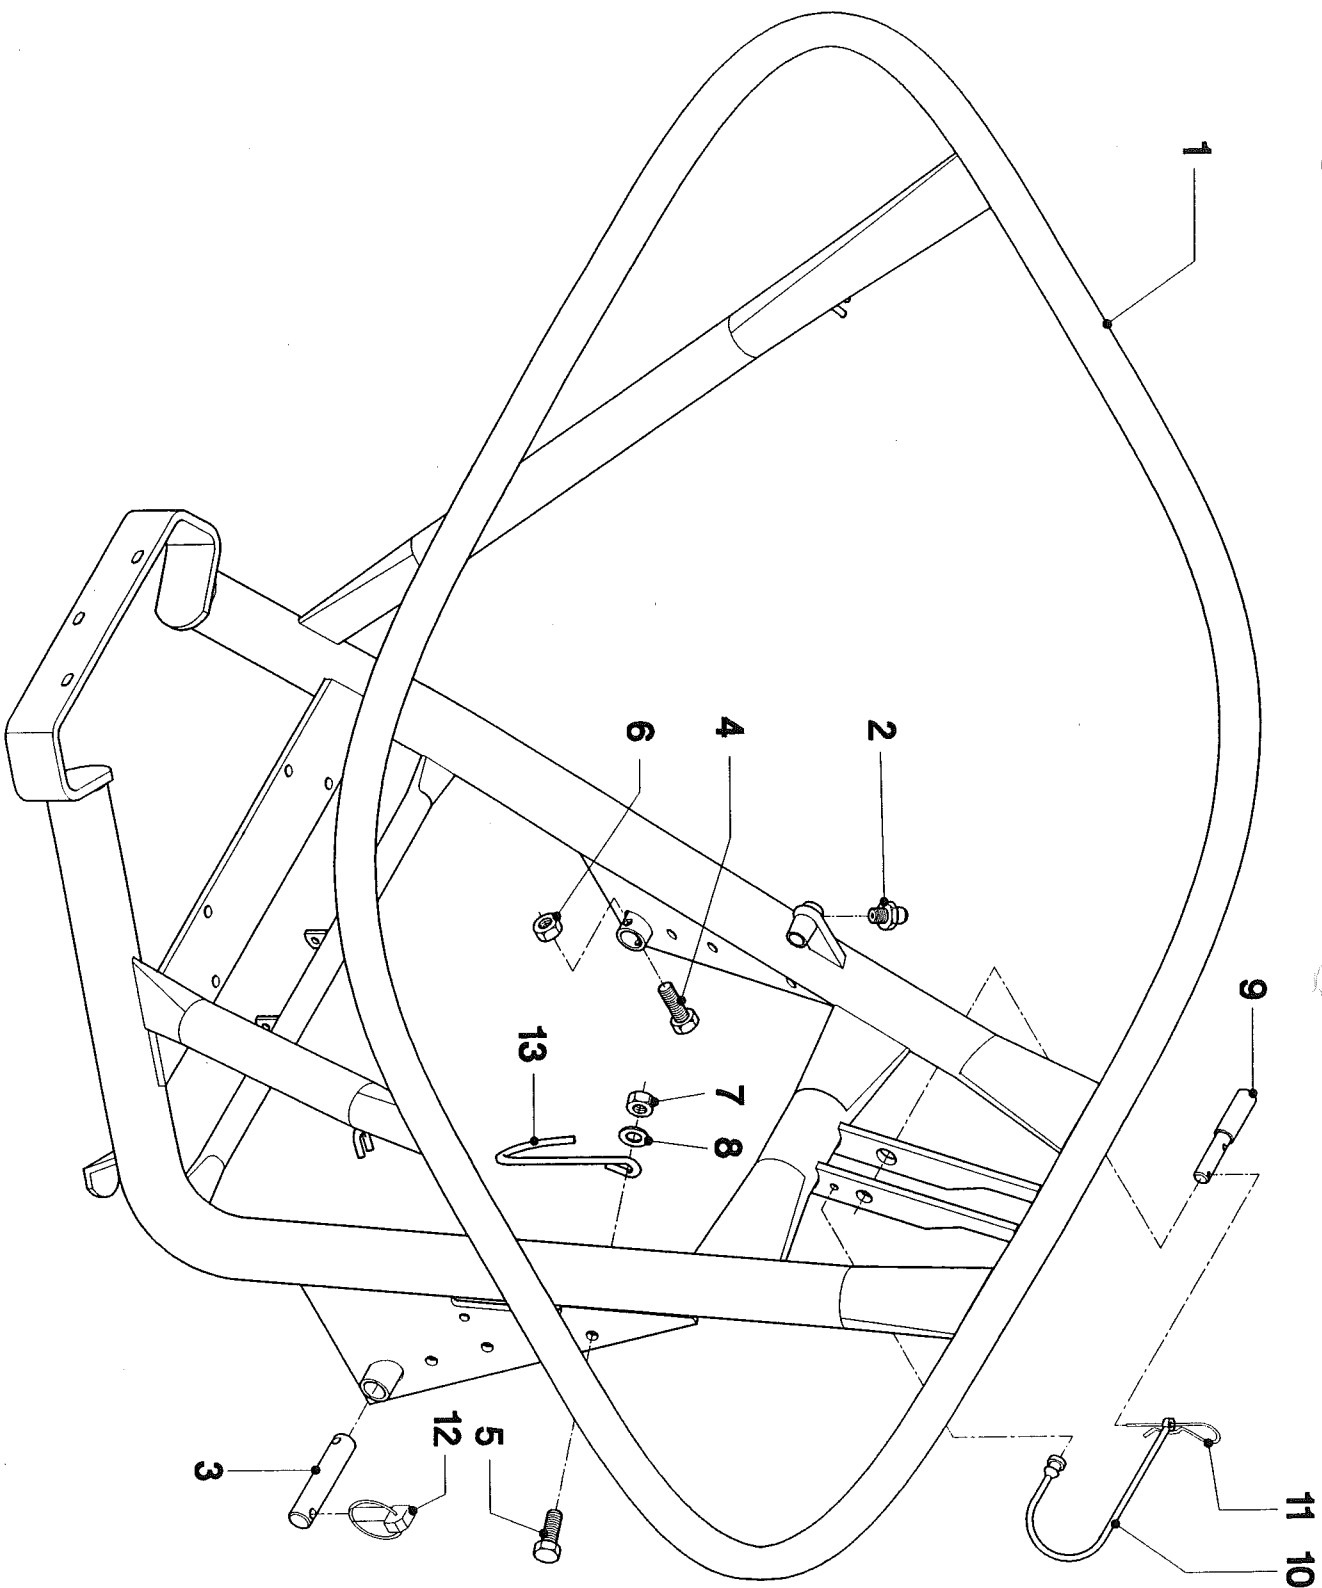

bestelnnummer	order number	num. à commander	Bestellnummer
1	79760204	1	
2	41702899	1	M8x1,25

3	79760205X	1	
4	B1547093	2	
5	30297150	2	8.8-M10x50/DM
6	30298235	1	8.8-M12x35/DM
7	30597100	2	8/M10/DM/Cleveloc
8	30597200	1	8/M12/DM/Cleveloc
9	31497250	1	13
10	90043838	1	
11	B0870178	1	
12	B0765393	1	
13	B0765193	2	
13	B1374486	1