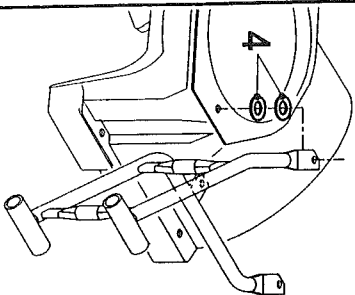

EXTRA
79760221X

Bestellnummer	Bestellnummer	Bestellnummer
1	79760221X	1
2	B1498678	1
3	B1424386	1
4	B1424486	1
5	30111100	6
6	30121130	4
	70009111	1
		10,5/RVS
		M10x30/RVS