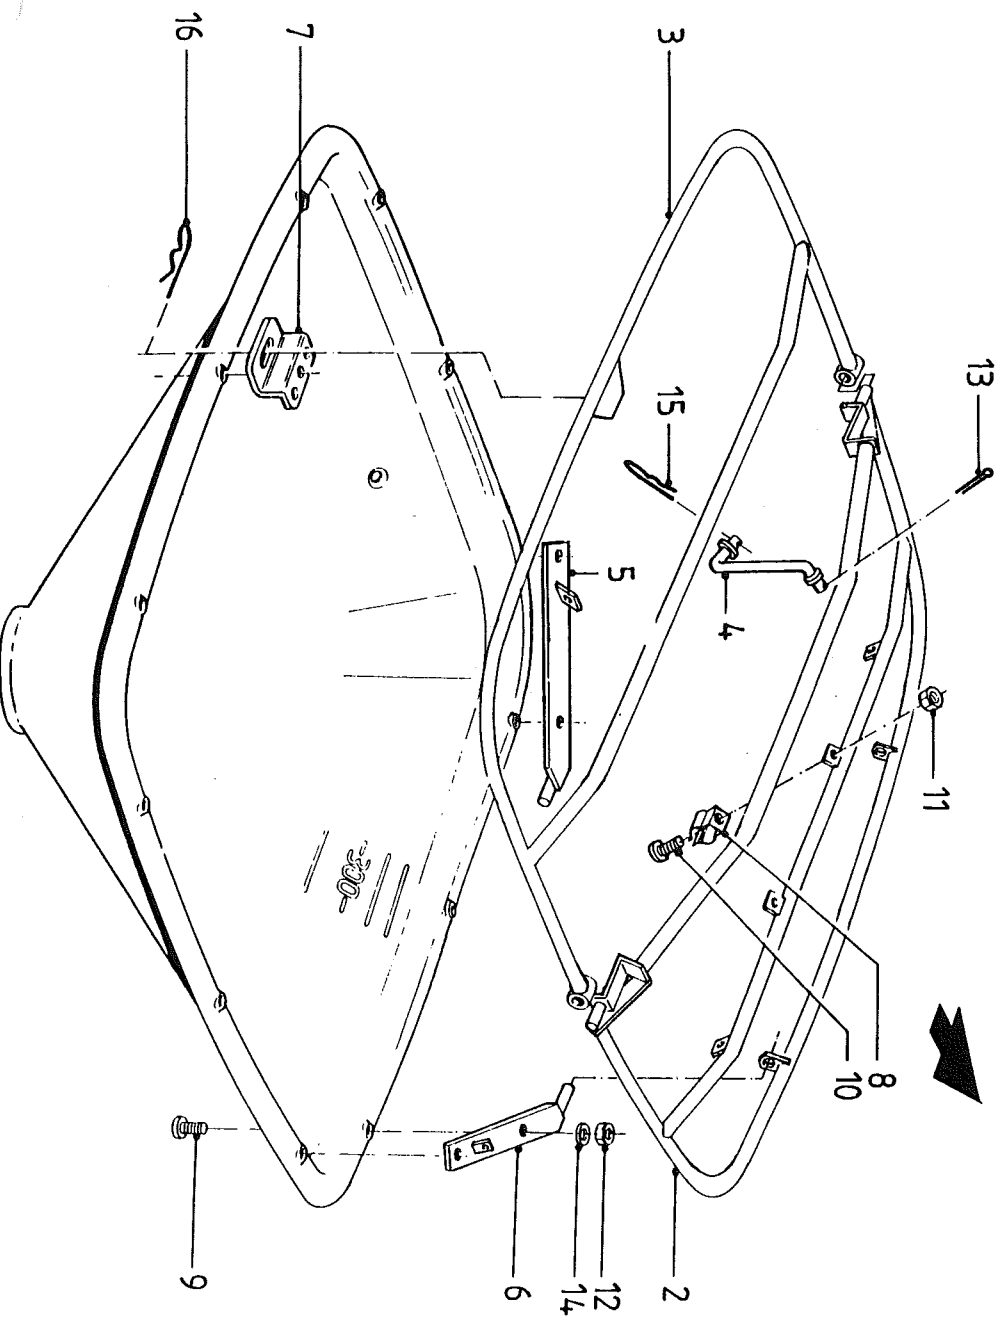

serial number 76113
BUILDING BLOCK
79830620 X
EXTRA

D10

PS 604/754

PS 04-18m

bestelnnummer
ordernummer
num. à commander
Bestellnummer

79830620X	1	
1 17883705	1	
2 18613046	1	
3 18613049	1	
4 18613057	1	
5 18613065	1	
6 18613066	1	
7 18644658	1	
8 19383704	1	
9 30350125	5	8-8-M10x25
10 30377310	1	4-8-M3x10
11 30575350	1	8/M3/Nylock
12 30596100	5	8/M10/DM/Cleveloc
13 30851320	1	3x20
14 31497100	5	10,5/DM
15 B0765393	1	
16 B0897393	1