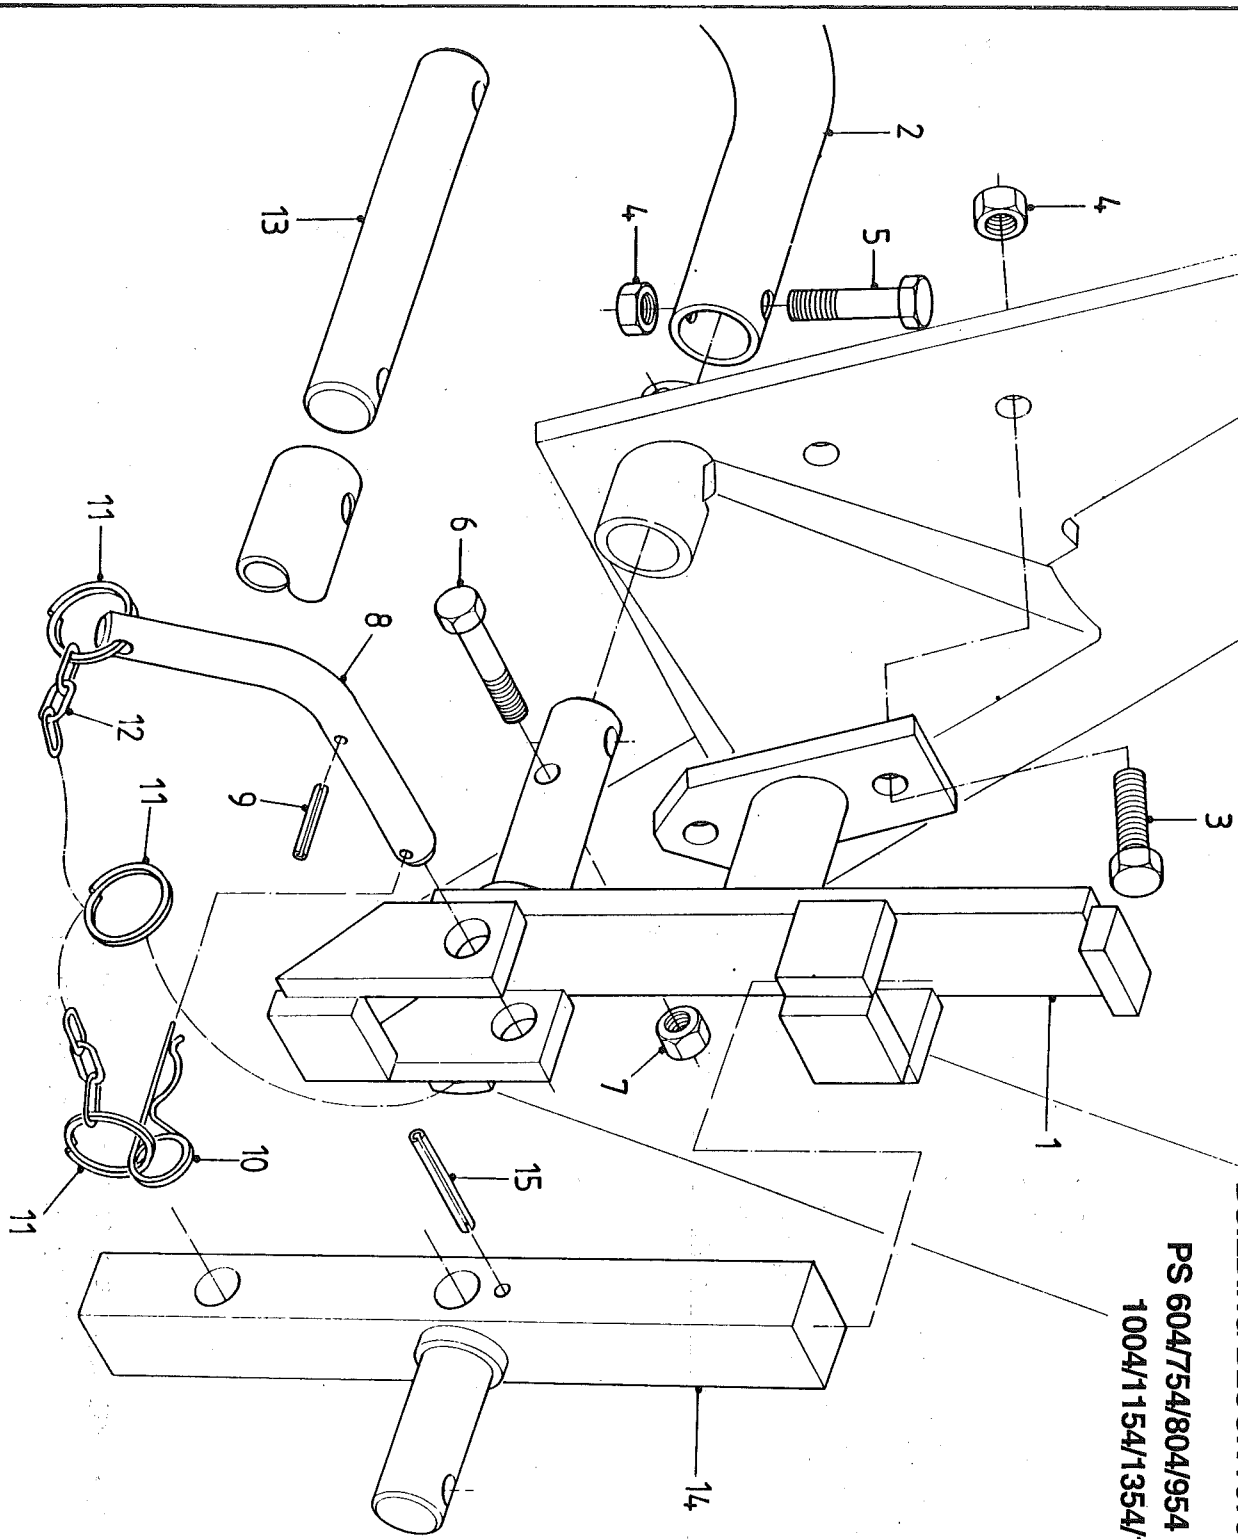

**EXTRA
BUILDING BLOCK 79760129X**

**PS 604/754/804/954
1004/1154/1354/1654**

Bestellnummer	ordernumber	num. à commander	Bestellnummer
79760129X	1	1	
1 B0912594	1	1	
2 19445621	1	1	
3 30121235	2	2	M12x35/RVS
4 30125120	4	4	M12/RVS/nylock
5 30120250	2	2	M12x50/RVS
6 30120150	1	1	M10x50/RVS
7 30125100	1	1	M10/RVS/nylock
8 B0912794	1	1	
9 30103530	1	1	5x30/RVS
10 B0788093	1	1	
11 B0788302	3	3	
12 B0788102	1	1	L=224
13 19345667	1	1	
14 B0912694	1	1	
15 30103650	1	1	6x50/RVS