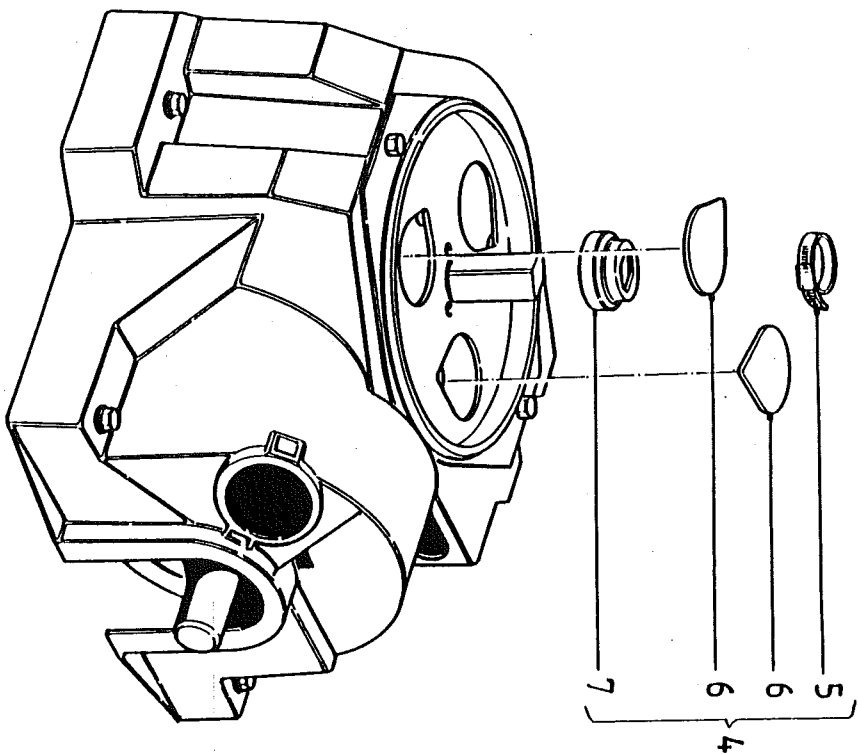

- De beschikbaarheid van dit accessoire is afhankelijk van de vermelding in de lokale machine prijslijst.
- The availability of this accessory is depending on their mention in local retail price list.
- La disponibilité de cet accessoire dépend le pays de commercialisation.
- Die Verfügbarkeit dieser Zubehörtteile ist von ihrer Aufnahme in der gültigen Preisliste für das betreffende Land abhängig.
- La disponibilidad de estos accesorios, depende del país de comercialización.

bestelnummer
ordernumber
num. à commander
Bestellnummer

1	9007611X	1
2	90036185	1
3	99417021	1

4	90007557X	1	32-50/13
5	38830270	1	
6	70002066	2	
7	90070589	1