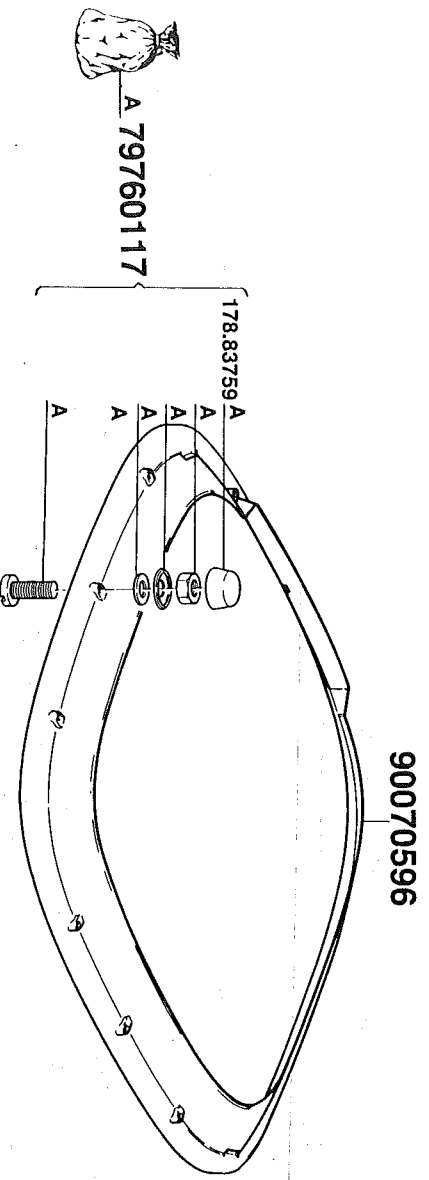

serial nu 76113

BUILDING BLOCK 90070596-79760117
EXTRA

PS 604754

PS 04-

bestelnnummer
ordernummer
num. à commander
Bestellnummer

900.70596	1	
797.60117	1	
178.83759	12	

- De beschikbaarheid van dit accessoire is afhankelijk van de vermelding in de lokale machine prijslijst.
- The availability of this accessory is depending on their mention in local retail price list.
- La disponibilité de cet accessoire dépend le pays de commercialisation.
- Die Verfügbarkeit dieser Zubehörtteile ist von ihrer Aufnahme in der gültigen Preisliste für das betreffende Land abhängig.
- La disponibilidad de estos accesorios, depende del país de comercialización.