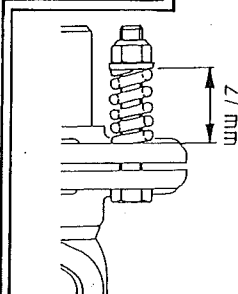

BUILDING BLOCK 46120054