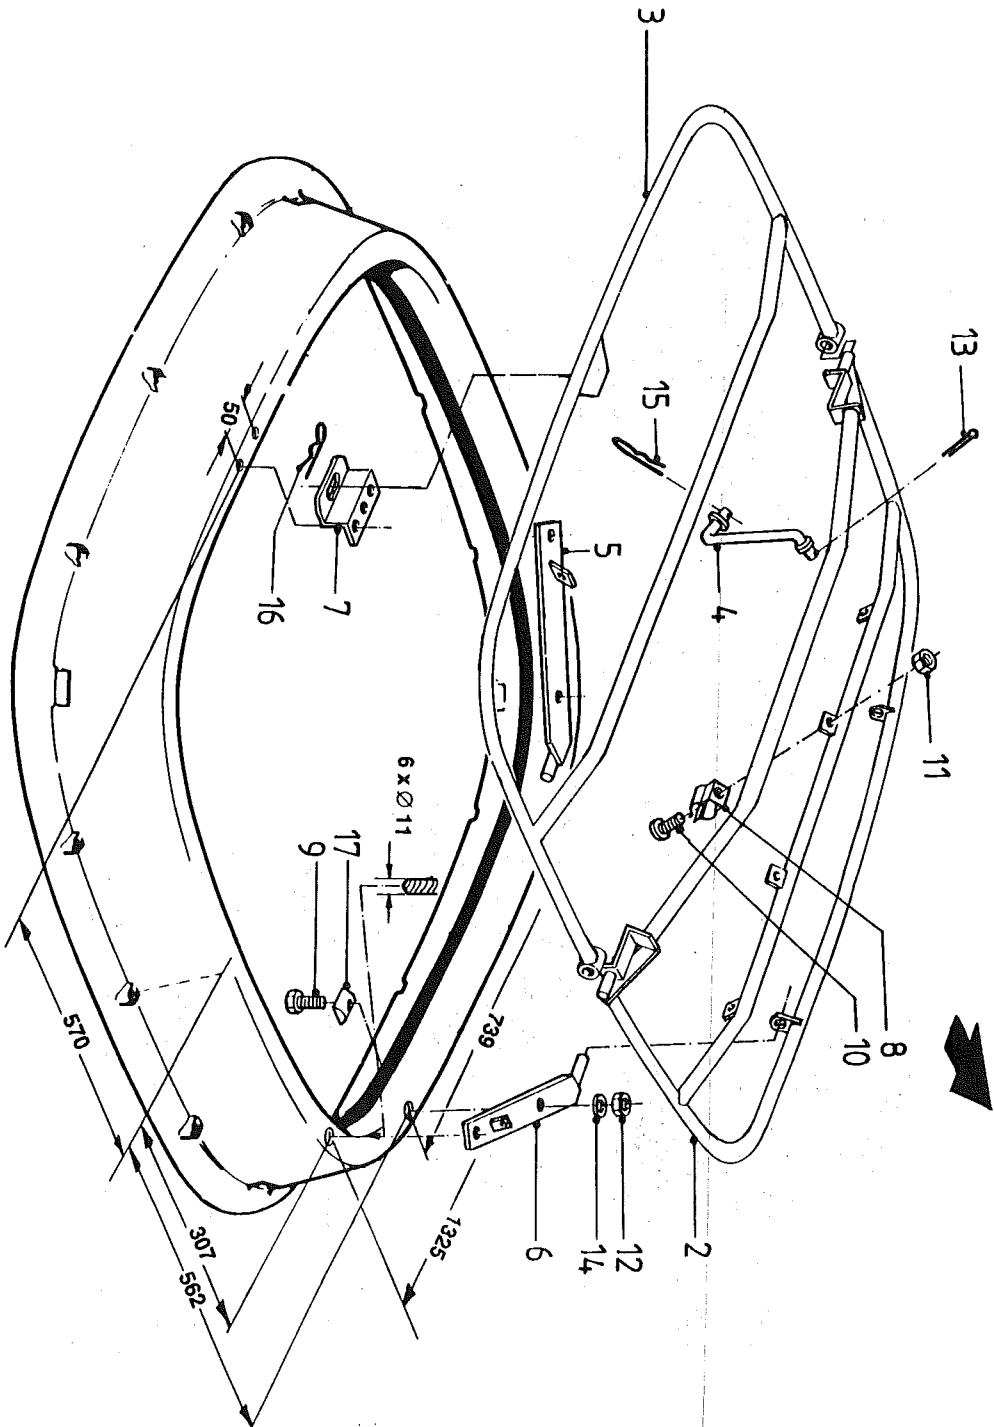

serial number 76113

D13

PS 04-12m

BUILDING LOCK
79760124X
EXTRA

PS 1654

bestelnun. order number num. à commander Bestellnummer	79760124X	1	1	
1	17883762	1	1	
2	18613343	1	1	
3	18613342	1	1	
4	18613057	1	1	
5	18613344	1	1	
6	18613341	1	1	
7	18644658	1	1	
8	19383704	1	6	8.8-M10x35/DM
9	30298135	1	1	4.8-M3x10
10	30377310	1	1	8/M3/Nylock
11	30575350	1	6	8/M10/DM/Cleveloc
12	30596100	1	1	3x20
13	30851320	1	6	10.5/DM
14	31497100	1	1	
15	B0765393	1	1	
16	B0897393	1	1	
17	10245647	1	6