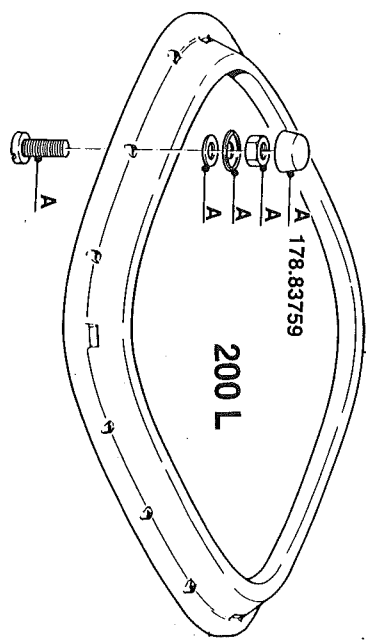

serial number 76113

D4

BUILDING BLOCK

90070529-90070530-17870159-90070768-79760117

PS 04-18m

bestelnummer
ordernummer
num. à commander
Bestellnummer

PS 804/954

90070529

200 L

17870159