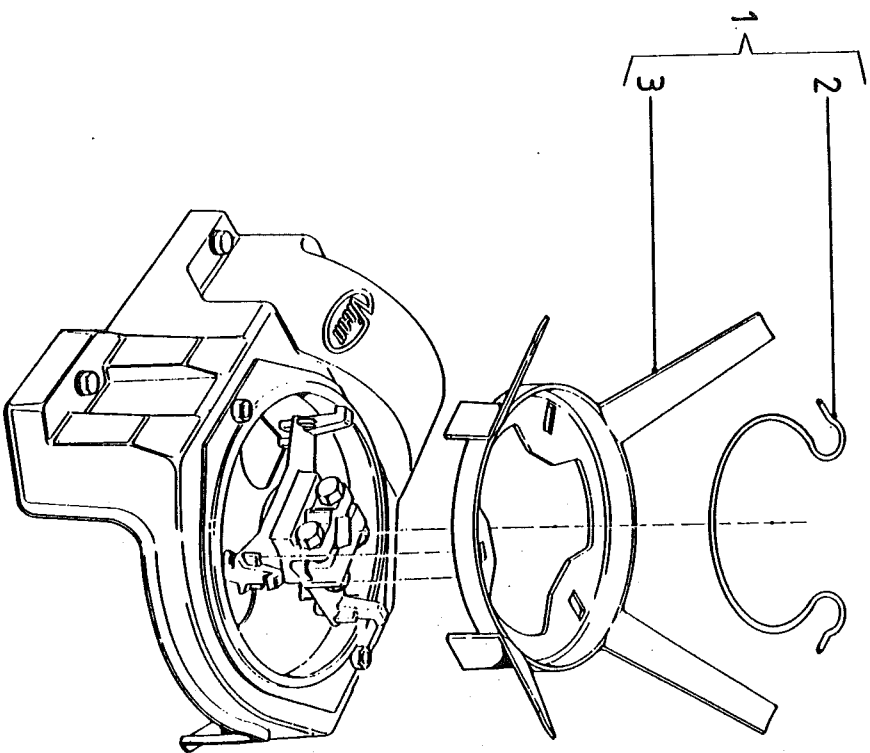

- De beschikbaarheid van dit accessoire is afhankelijk van de vermelding in de lokale machine prijslijst.
- The availability of this accessory is depending on their mention in local retail price list.
- La disponibilité de cet accessoire dépend le pays de commercialisation.
- Die Verfügbarkeit dieser Zubehörtteile ist von ihrer Aufnahme in der gültigen Preisliste für das betreffende Land abhängig.
- La disponibilidad de estos accesorios, depende del país de comercialización.