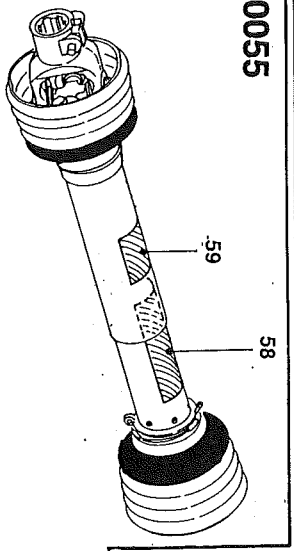

Greenland	Walterscheid
1 46305051	5610419
2 30575800	8/M8/Nylock
3 46301312	162069
4 46301351	567307
5 46301455	1650415
6 46301212	165205
7 46301385	1034121
8 46301133	660147
9 30270860	8.8-M8x60