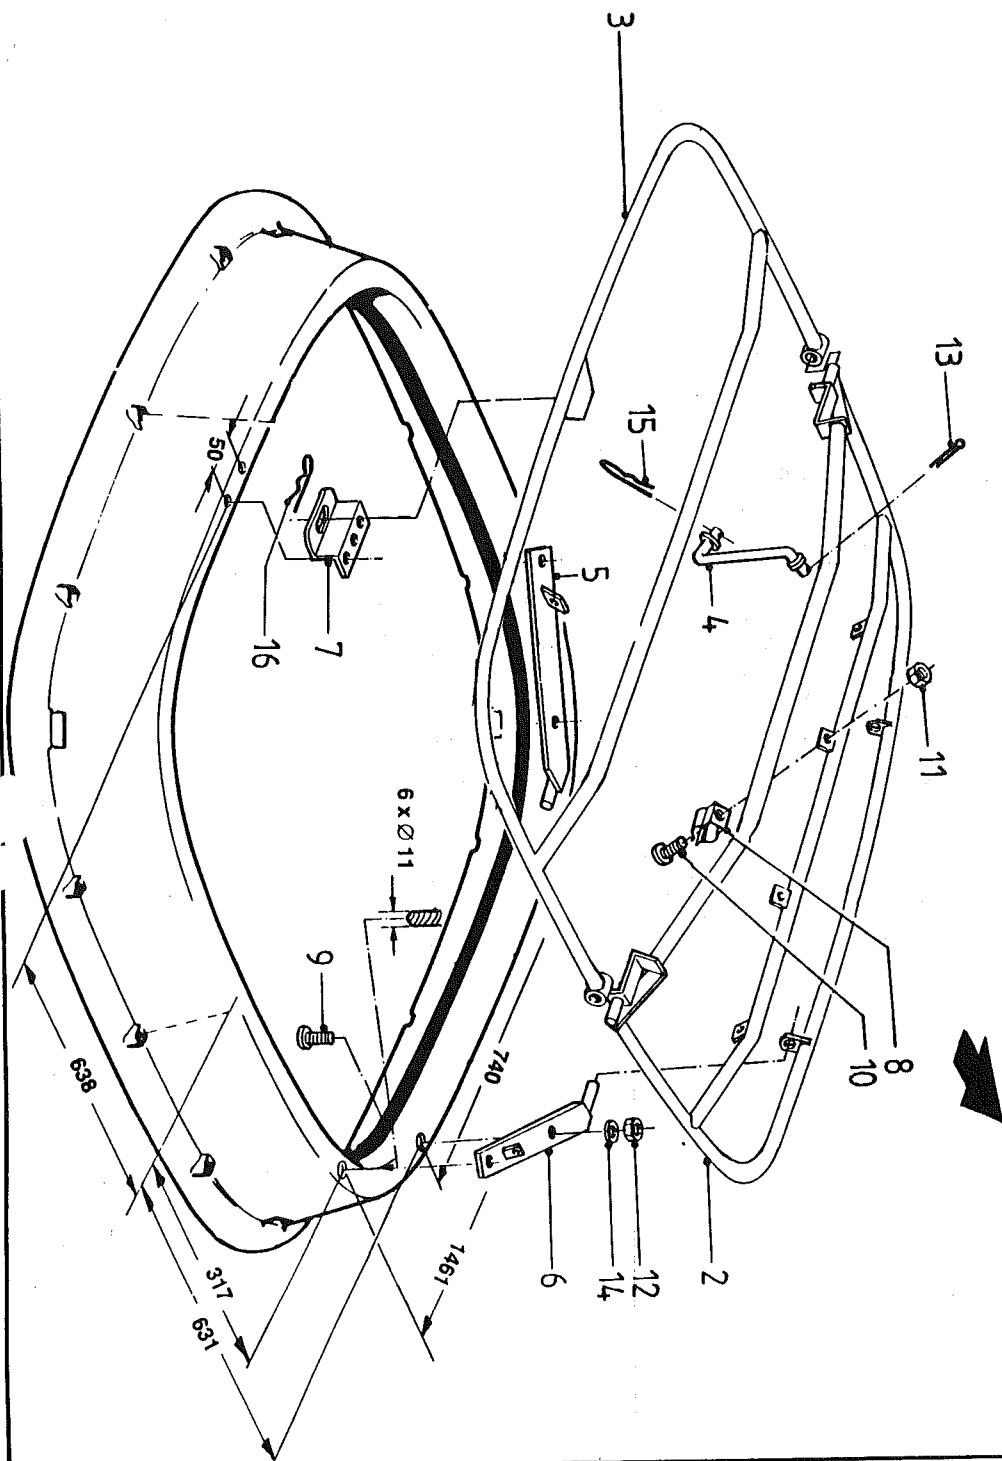

PS 04-18m

bestelnummer
ordernumber
num. à commander
Bestellnummer

79830622X	1	
17883707	1	
18613044	1	
18613047	1	
18613057	1	
18613065	1	
18613066	1	
18644658	1	
19383704	1	
30350125	6	8.8-M10x25
30377310	1	4.8-M3x10
30575350	1	8/M3/Nylock
30596100	6	8/M10/DM/Cleveland
30851320	1	3x20
31497100	6	10.5/DM
B0765393	1	
B0897393	1