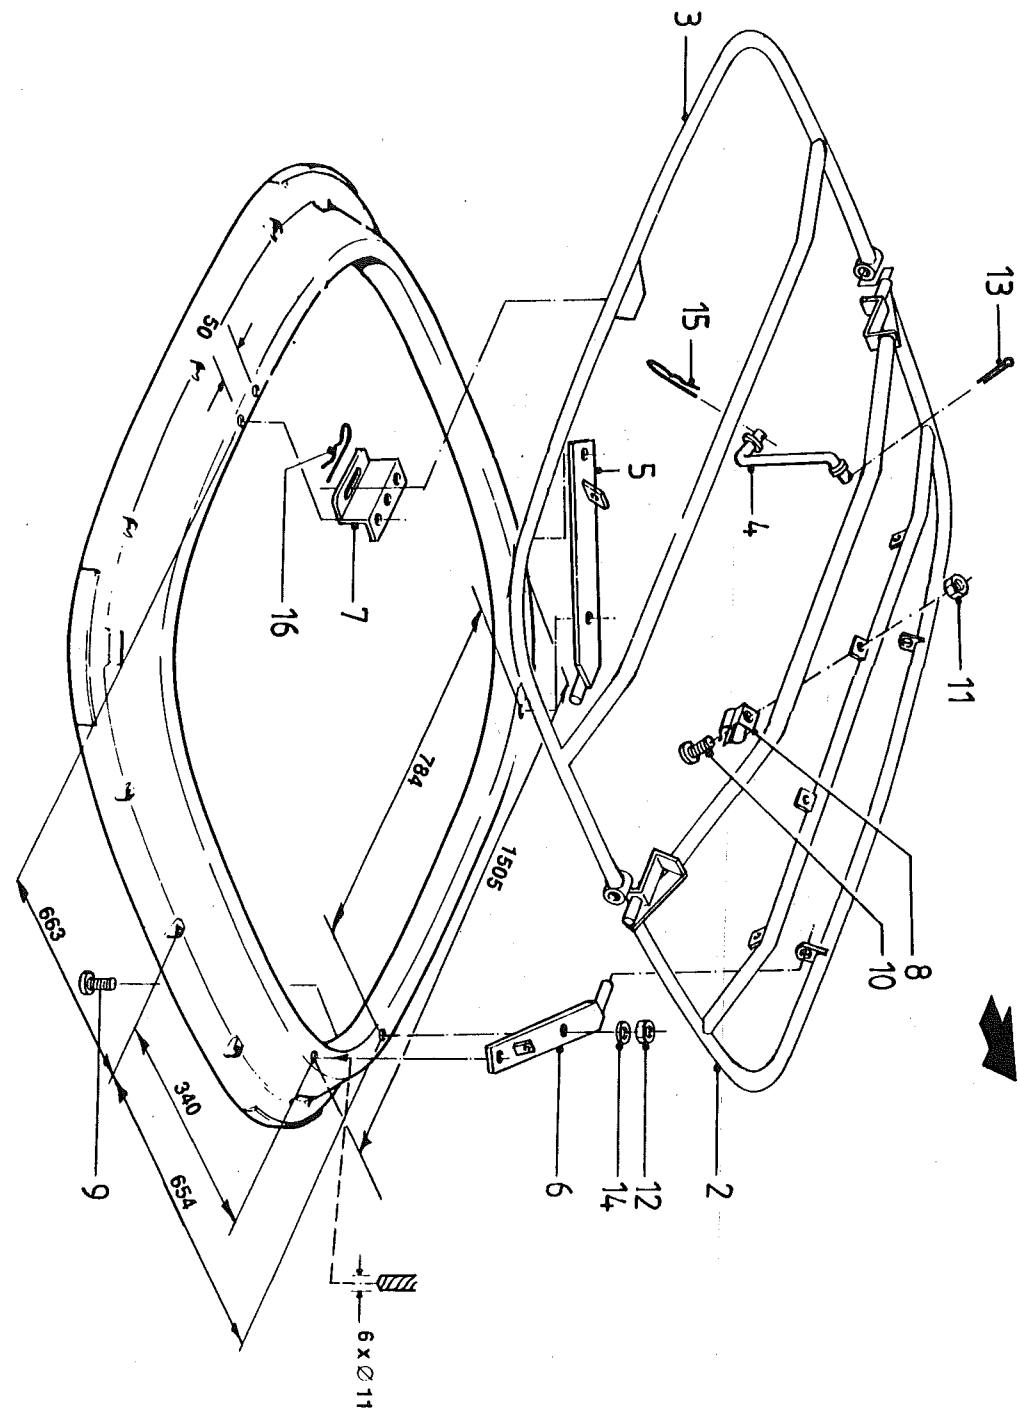

PS 04-198r

Bestellnummer	Bestellnummer	Bestellnummer	Bestellnummer
79830621X	1	1	1
17883706	1	1	1
18613045	1	1	1
18613048	1	1	1
18613057	1	1	1
18613065	1	1	1
18613066	1	1	1
18644658	1	1	1
19383704	1	1	1
30350125	1	1	1
30377310	6	8.8-M10x25	1
30575350	1	4.8-M3x10	1
30596100	6	8/M3/Nyllock	1
30851320	1	8/M10/DW/Clevelock	1
31497100	1	3x20	1
B0765393	6	10.5/DW	1
B0897393	1		1