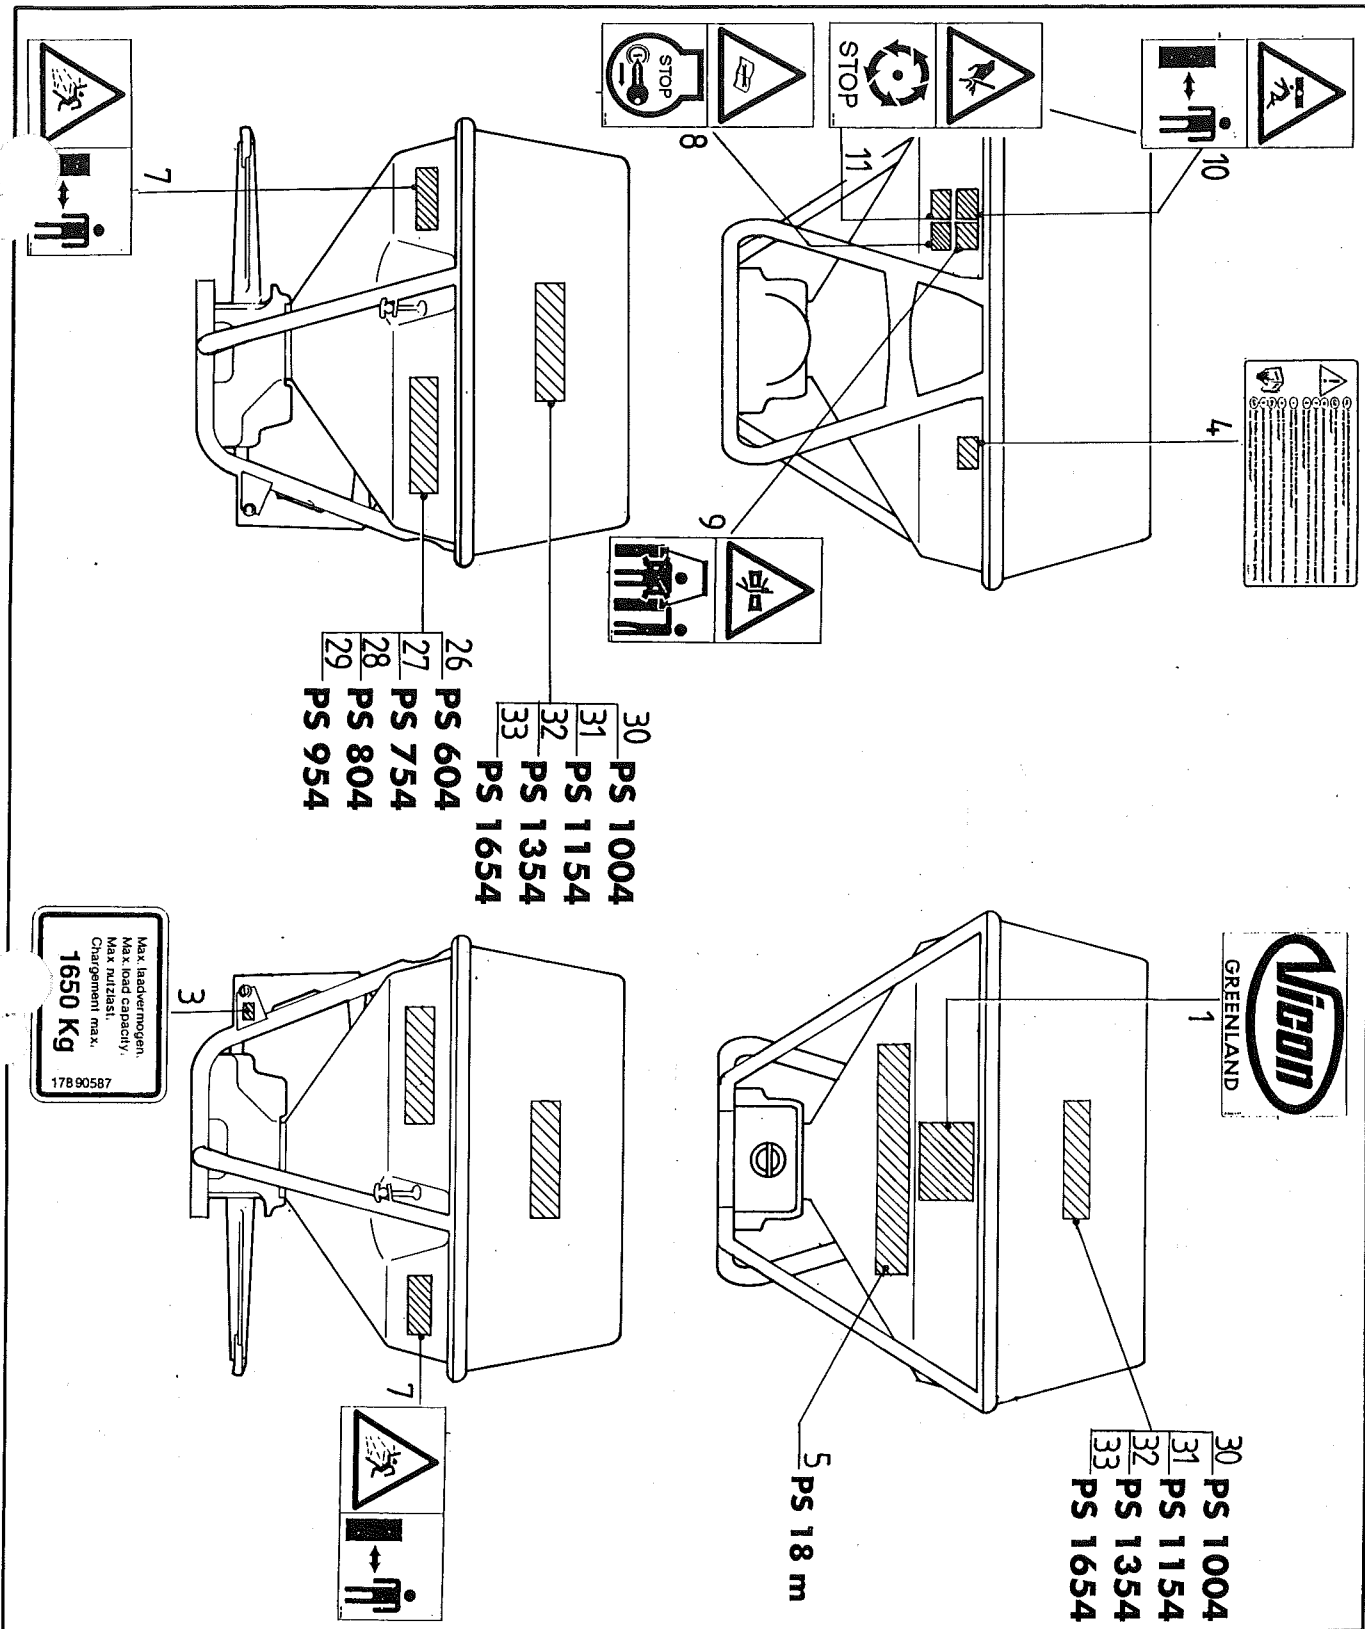

serial number 76113

C16

PS 04-18m

- 30 PS 1004
- 31 PS 1154
- 32 PS 1354
- 33 PS 1654
- 26 PS 604
- 27 PS 754
- 28 PS 804
- 29 PS 954

- 30 PS 1004
- 31 PS 1154
- 32 PS 1354
- 33 PS 1654

5 PS 18 m

bestelnummer	ordernummer	num. à commander	Bestellnummer
1 B1065474		1	
3 17890587		1	
4 B0903374		1	
5 B1378274		1	
7 TR 1010		2	
8 TR 2005		1	
9 TR 2011		1	
10 TR 2015		1	
11 TR 2023		1	
26 B1482074		2	
27 B1482174		2	
28 B1482274		2	
29 B1482374		2	
30 B1482474		3	
31 B1482574		3	
32 B1482674		3	
33 B1482774		3