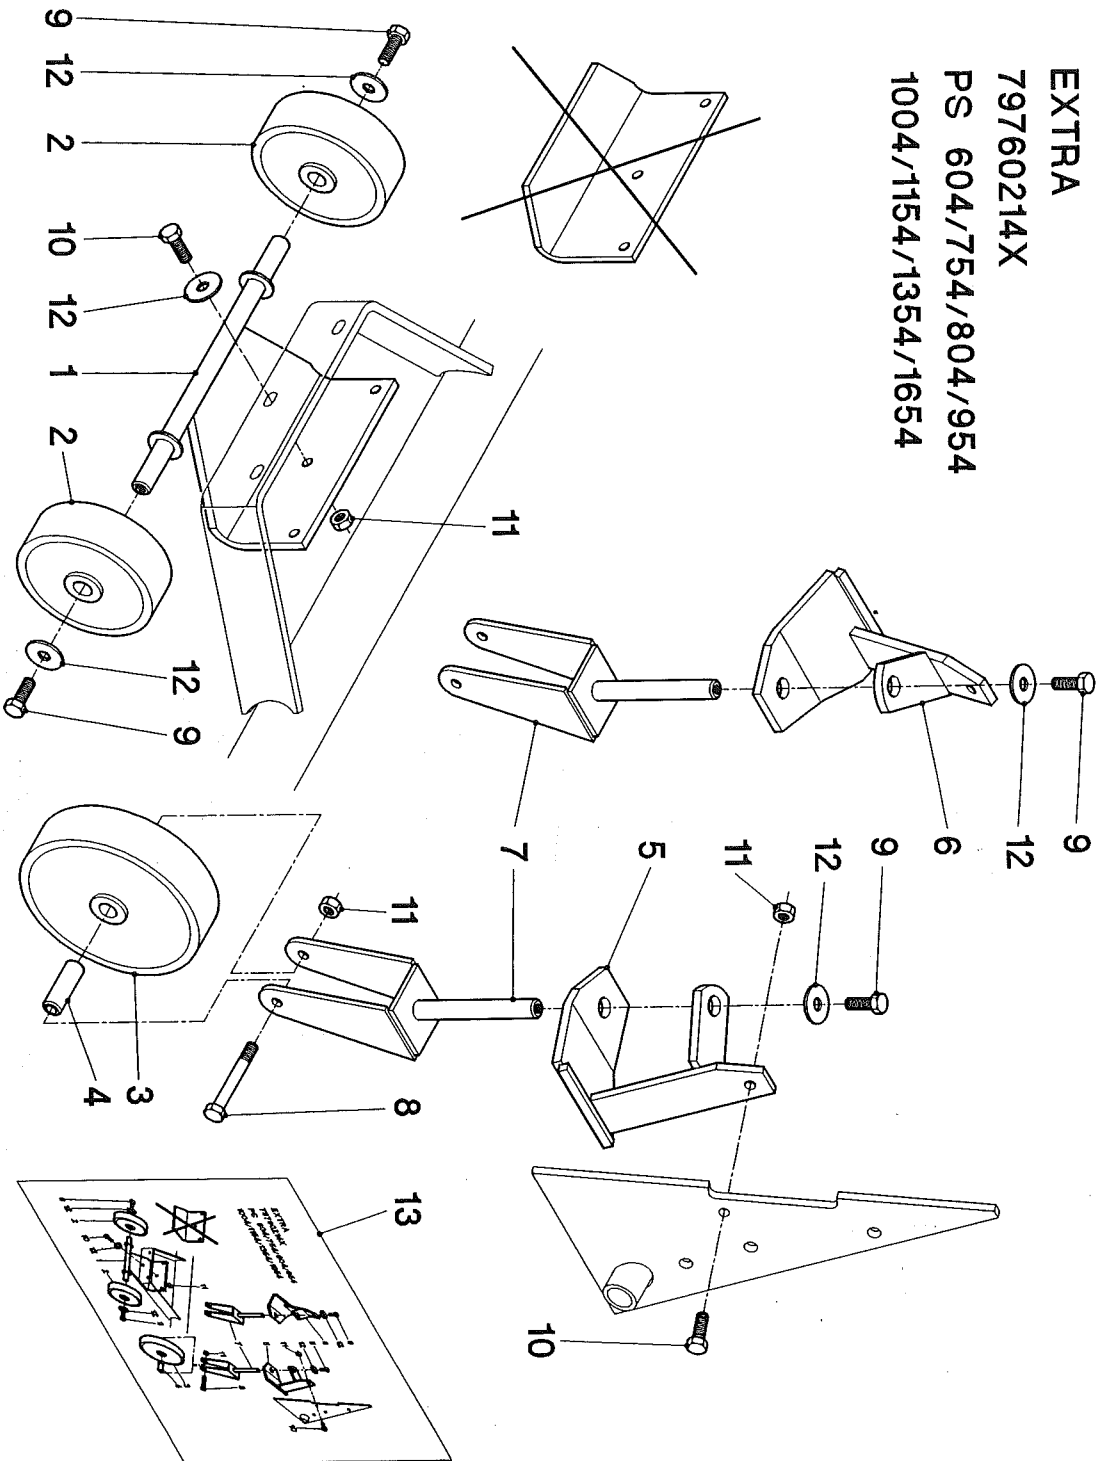

serial number 76113

E4

PS 04-18m

EXTRA
79760214X
PS 604/754/804/954
1004/1154/1354/1654

bestelnummer	1	
79760214X	1	
1 B1380794	1	M10x90/RVS
2 B1380878	2	M10x20/RVS
3 B1394678	2	M10x35/RVS
4 B1402494	2	M10/RVS/Nylock
5 B1403094	1	A10,5/RVS
6 B1403194	1	
7 B1407294	2	
8 30120190	2	
9 30121120	4	
10 30121135	5	
11 30125100	7	
12 30163100	7	
13 70009103	1