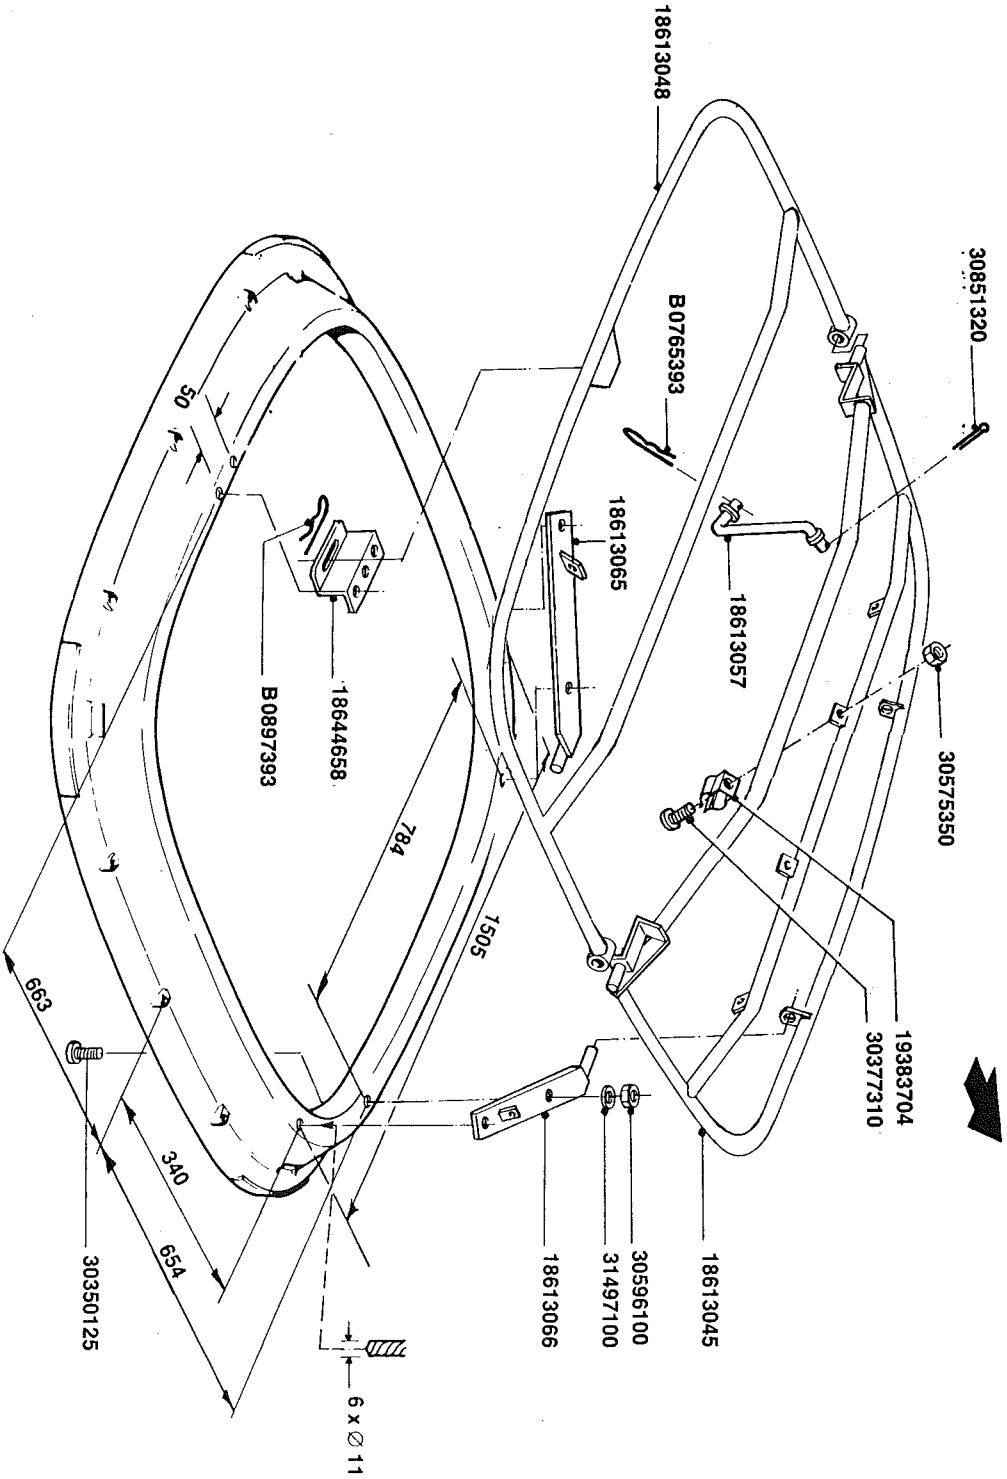

bestelnummer
order number
num. à commander
Bestellnummer

79830621 X	1	
17883706	1	
18613045	1	
18613048	1	
18613057	1	
18613065	1	
18613066	1	
18644658	1	
19383704	1	
30350125	6	8.8-M10x25
30377310	1	4.8-M3x10
30575350	1	8/M3
30596100	6	8/M10
30851320	1	3x20
31497100	1	10.5
B0765393		
B0897393		

PS 803/953