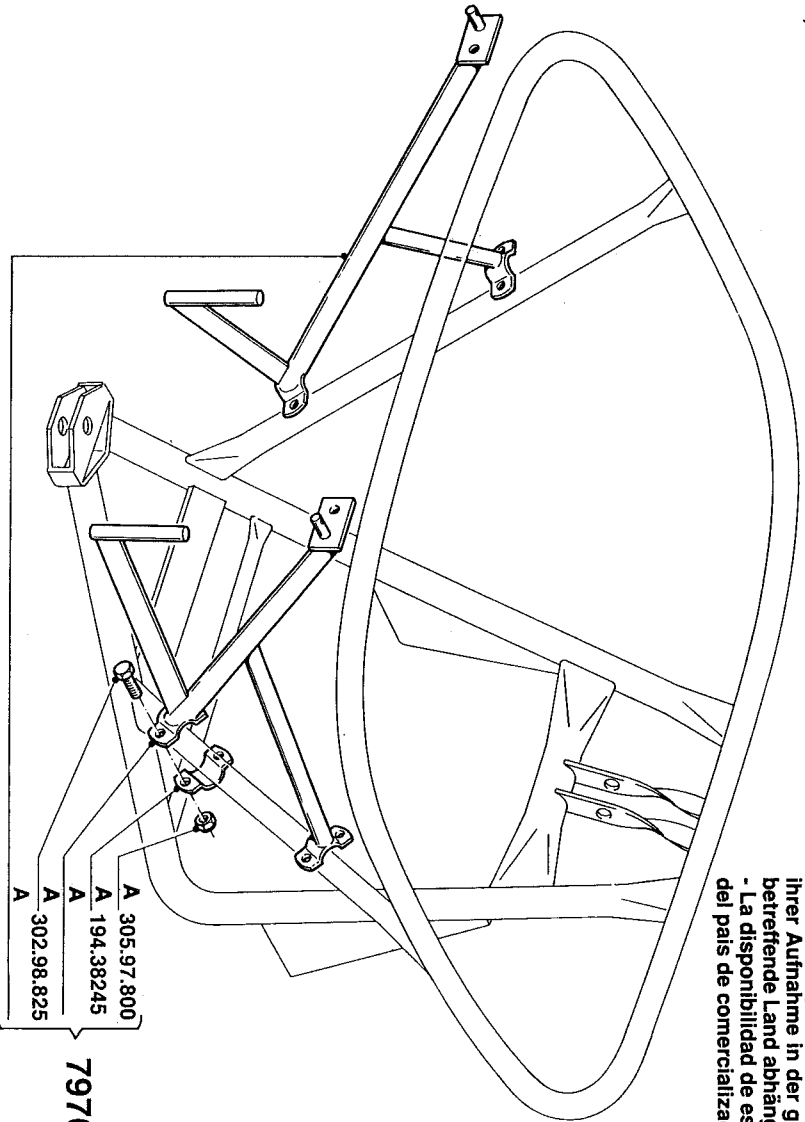

serial number 76112

L3

PS 03

**BUILDING BLOCK 79760021
EXTRA**

PS 603/753/803/953/1003/1153/1353/1653

- A 305.97.800
- A 194.38245
- A 302.98.825
- A

79760021

- De beschikbaarheid van dit accessoire is afhankelijk van de vermelding in de lokale machine prijslijst.
- The availability of this accessory is depending on their mention in local retail price list.
- La disponibilité de cet accessoire dépend le pays de commercialisation.
- Die Verfügbarkeit dieser Zubehörteile ist von ihrer Aufnahme in der gültigen Preisliste für das betreffende Land abhängig.
- La disponibilidad de estos accesorios, depende del país de comercialización.

bestelnummer
ordernummer
num. à commander
Bestellnummer

A=797.60021	1	8.8-M8x25
194.38245	4	
302.98.825	8	
305.97.800	8	8/M8

70.003.630-