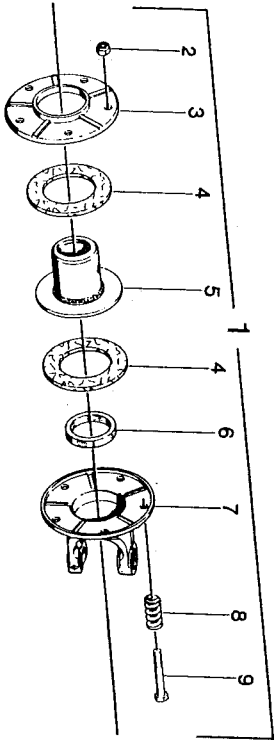

Serial number 76112

Co

PS 03