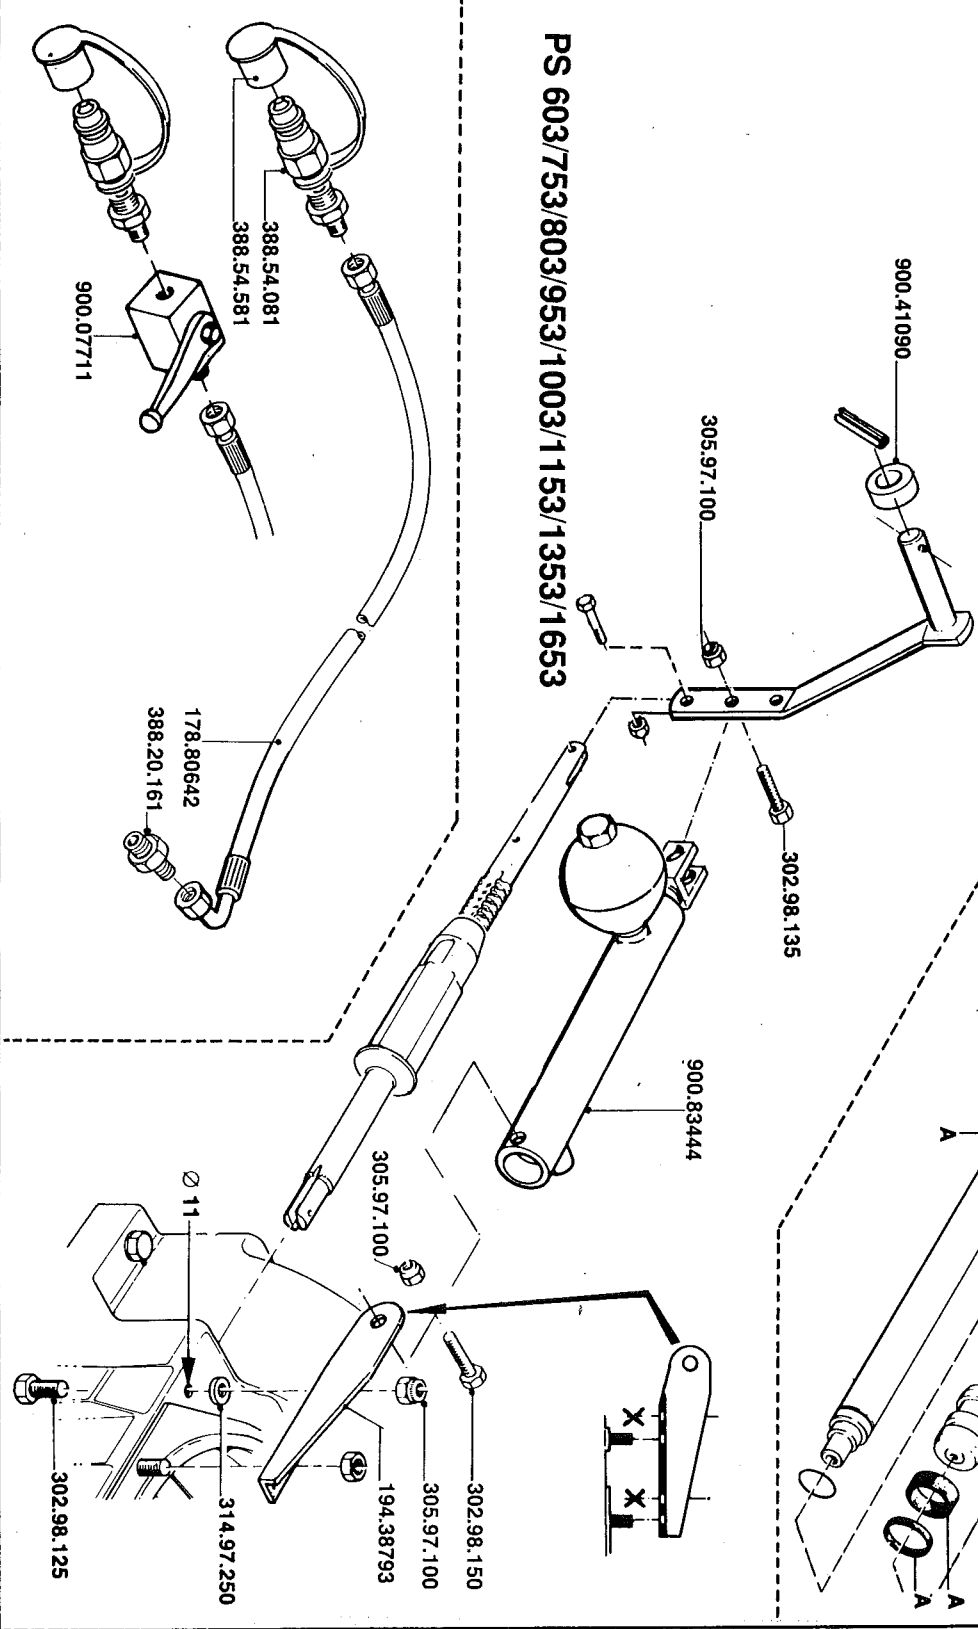

PS 603/753/803/953/1003/1153/1353/1653

bestelnummer
order number
num. à commander
Bestellnummer

PS 03

A=797.50027	1	
79750042X	1	L=2000
17880642	1	8.8-M 10x25
19438793	1	8.8-M 10x35
30298125	1	8.8-M 10x50
30298135	1	8/M10
30298150	3	13
30597100	1	AL-8R-1/AOHNE
31497250	1	G1/2
38820161	1	1/2
38854081	1	
38854581	1	
90041090	1	
90083444	1	
79750037	1