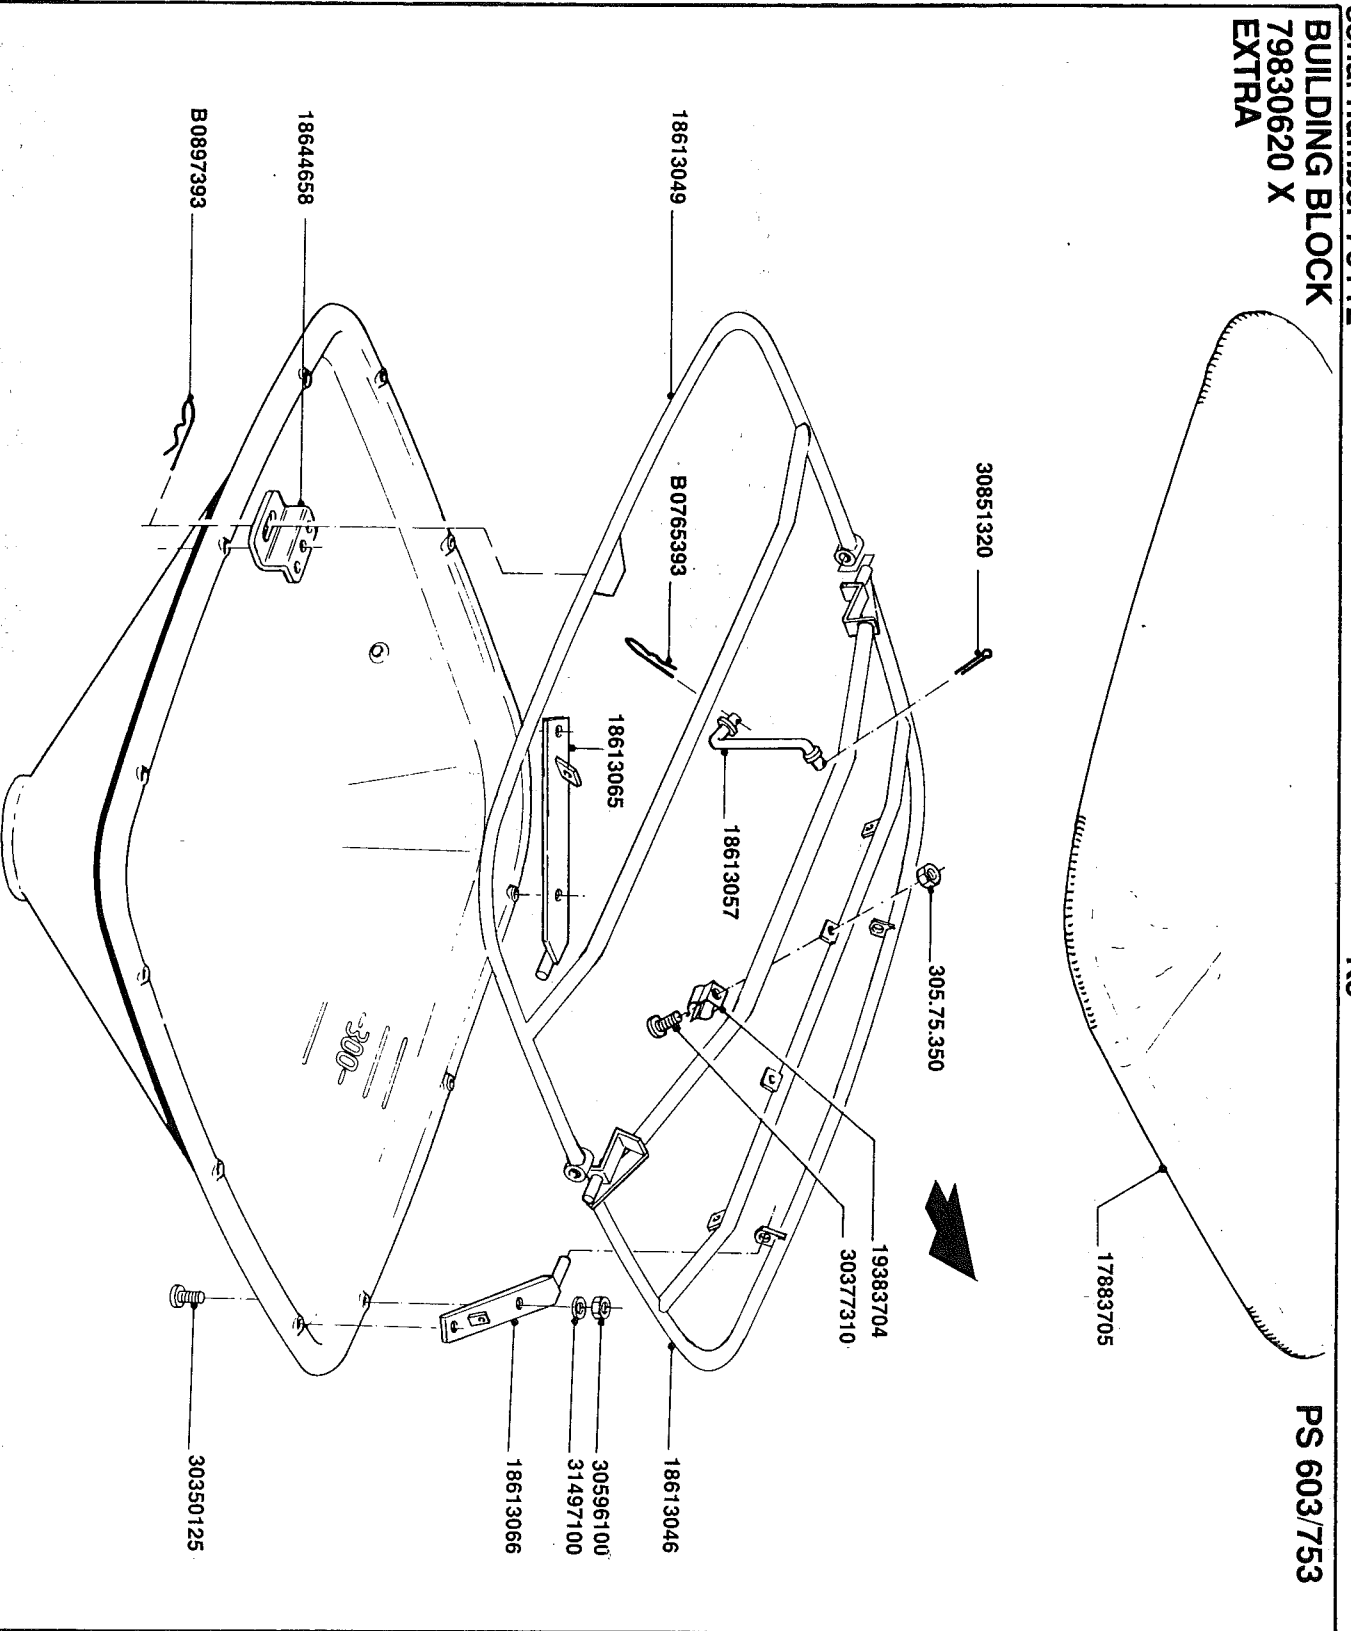

Serial number 76112

K9

PS 603/753

**BUILDING BLOCK
79830620 X
EXTRA**

PS 603/753

bestelnummer
ordernummer
num. à commander
Bestellnummer

79830620X	1	
17883705	1	8.8-M10x25
18613046	1	4.8-M3x10
18613049	1	8/M3
18613057	1	8/M10
18613066	1	3x20
18644658	1	10.5
19383704	1	
30350125	5	
30377310	1	
30575350	1	
30596100	5	
30851320	5	
31497100	5	
B0765393	1	
B0897393	1