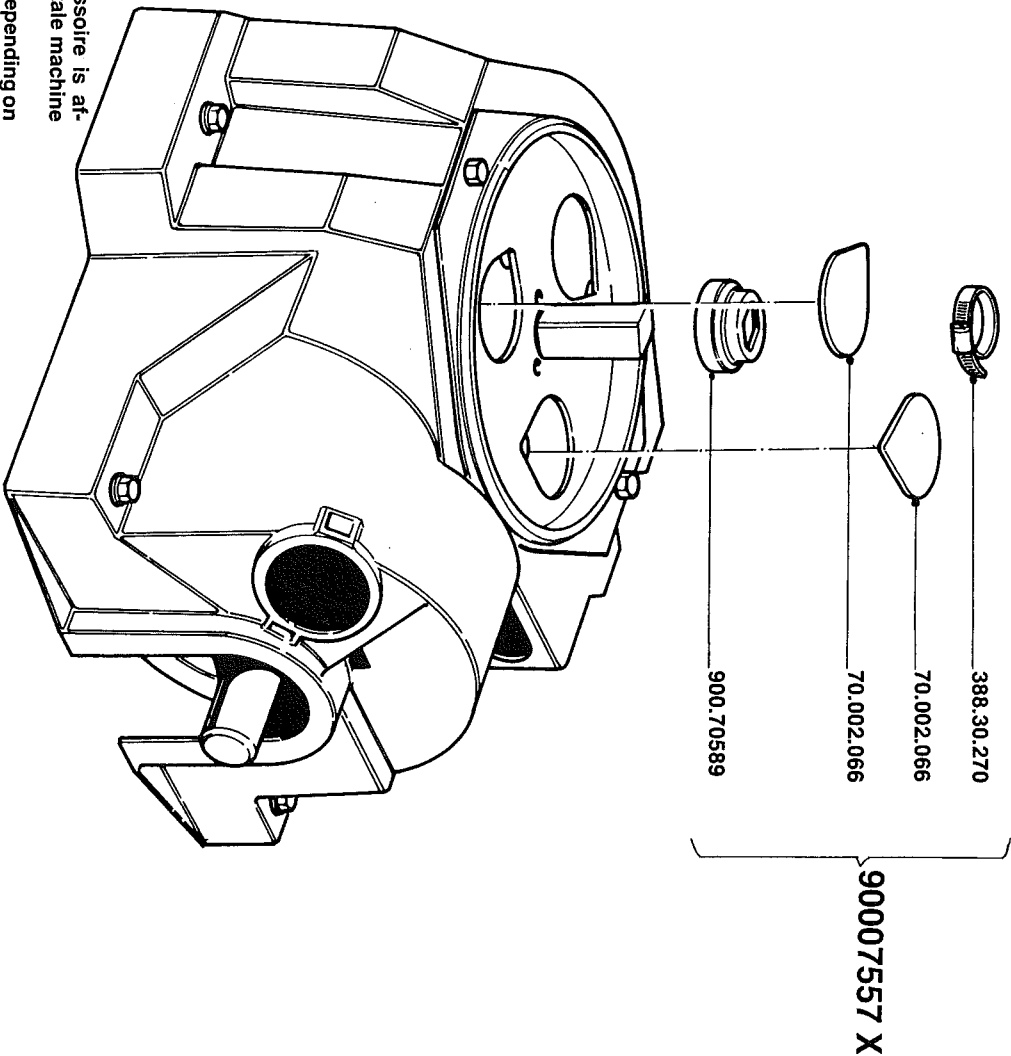

serial number 76112

L1

PS 03

**BUILDING BLOCK 90007557 X
EXTRA**

PS 603/753/803/953/1003/1153/1353/1653

- De beschikbaarheid van dit accessoire is afhankelijk van de vermelding in de lokale machine prijslijst.
- The availability of this accessory is depending on their mention in local retail price list.
- La disponibilité de cet accessoire dépend de la disponibilité de cet accessoire dépend le pays de commercialisation.
- Die Verfügbarkeit dieser Zubehörtteile ist von ihrer Aufnahme in der gültigen Preisliste für das betreffende Land abhängig.
- La disponibilidad de estos accesorios, depende del país de comercialización.

bestelnummer
ordernumber
num. à commander
Bestellnummer

900.07557X	1	
388.30.270	1	32-50/13
70.002.066	2	
900.70589	1