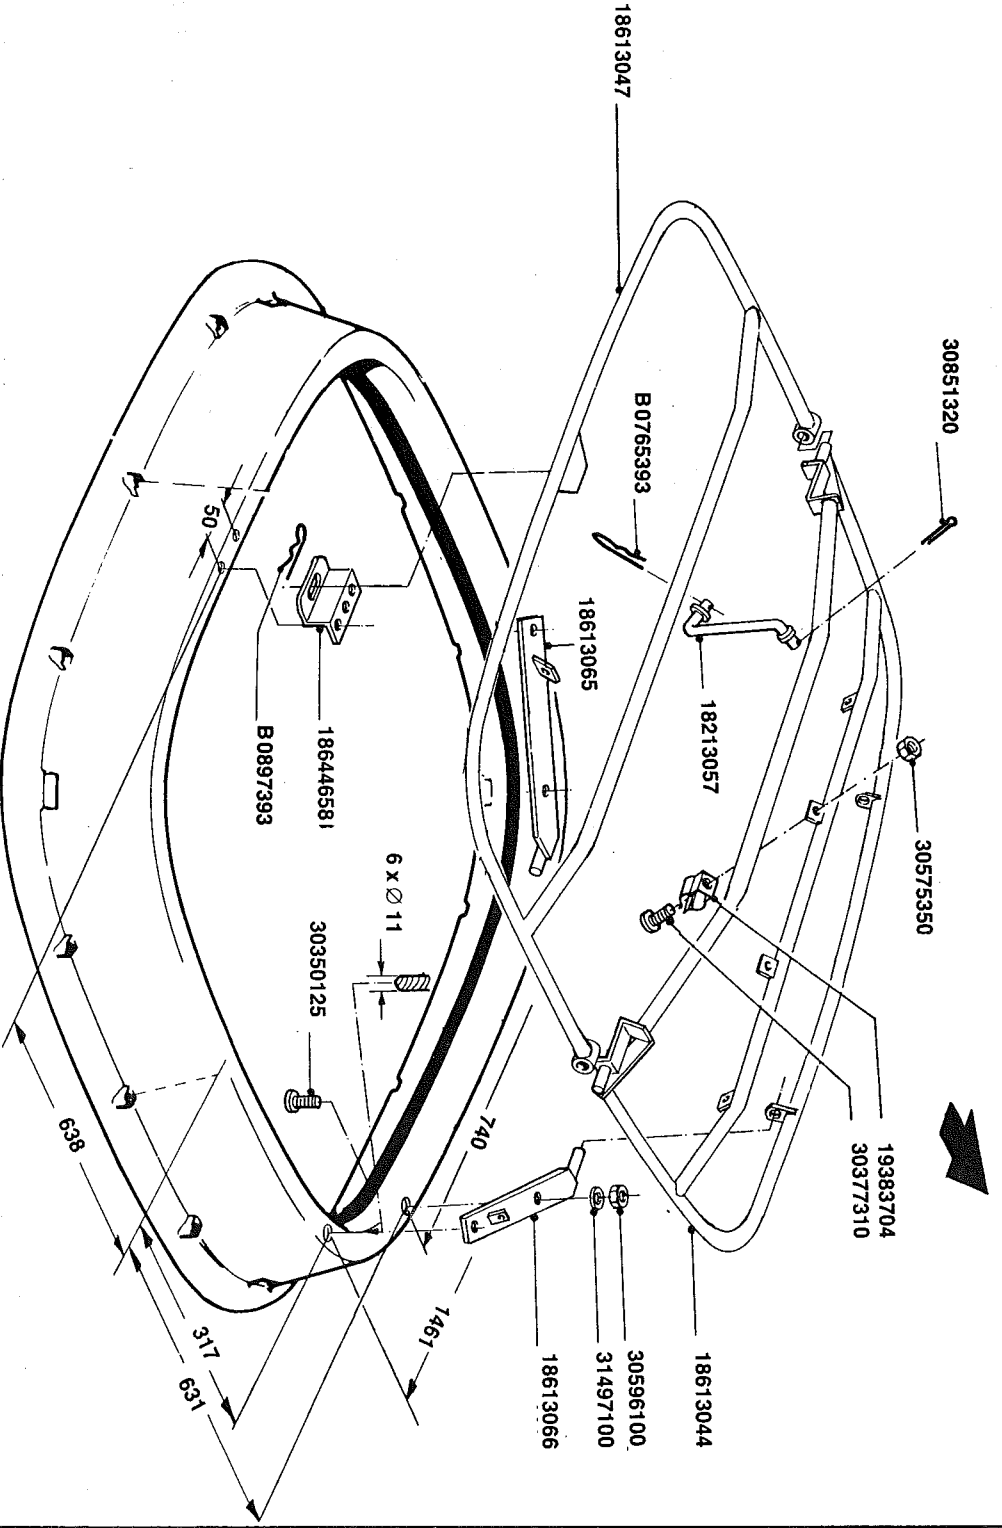

bestellnummer
ordernummer
num. à commander
Bestellnummer

PS 1003/1353

79830622X	1	
17883707	1	8.8-M10x25
18613044	1	4.8-M3x10
18613047	1	8/M3
18613057	1	8/M10
18613065	1	3x20
18613066	1	10,5
18644658	1	
19383704	1	
30350125	6	
30377310	1	
30575350	1	
30596100	6	
30851320	1	
31497100	6	
B0765393	1	
B0897393	1