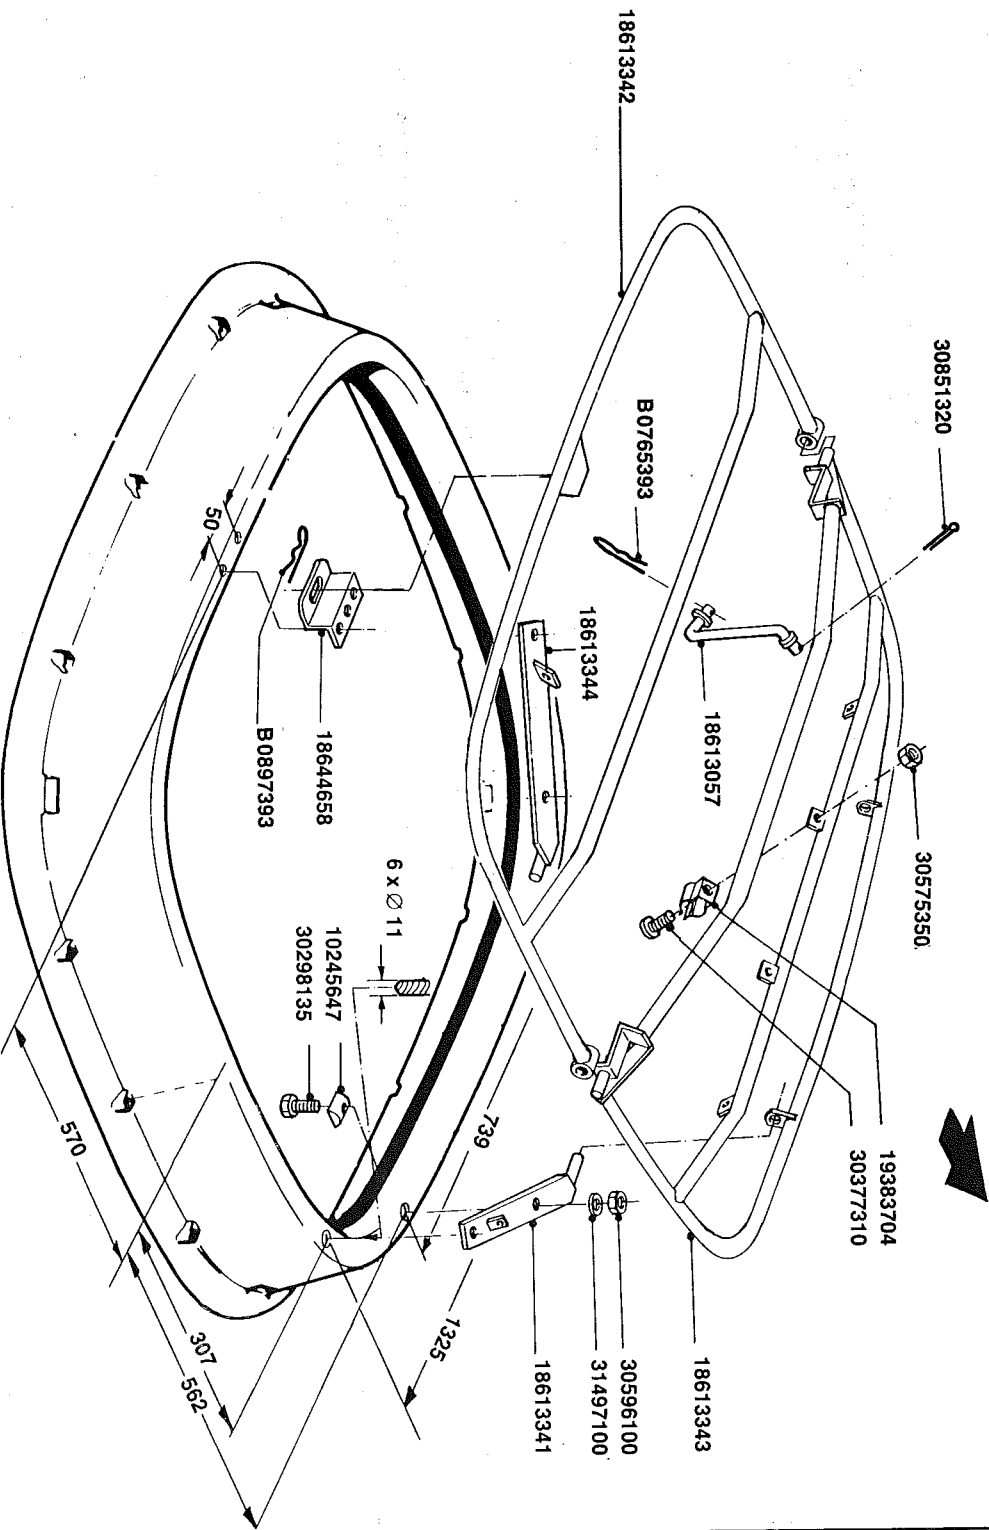

PS 16

bestellnummer
ordernummer
num. à commander
Bestellnummer

79760124X	1	8.8-M10x35
10245647	6	4.8-M3x10
17883762	1	8/M3
18613057	1	3x20
18613341	1	10,5
18613342	1	
18613343	1	
18613344	1	
18644658	1	
19383704	1	
30298135	6	
30377310	1	
30575350	1	
30596100	6	
30851320	1	
31497100	6	
B0765393	1	
B0897393	1