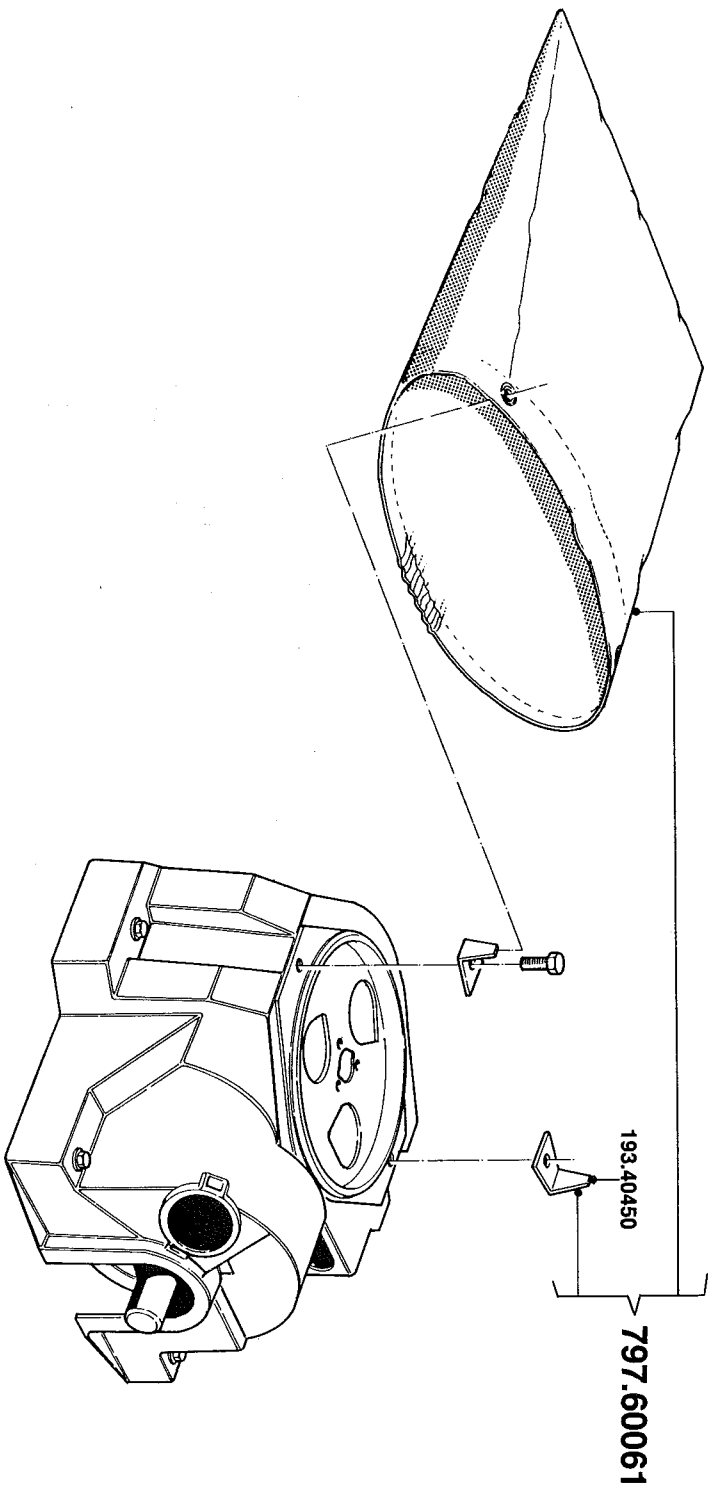

serial number 76112

L5

PS 03

**BUILDING BLOCK 79760061
EXTRA**

PS 603/753/803/953/1003/1153/1353/1653

bestelnummer ordernummer num. à commander Bestellnummer	797.60061	1
	193.40450	2

- De beschikbaarheid van dit accessoire is afhankelijk van de vermelding in de lokale machine prijslijst.
- The availability of this accessory is depending on their mention in local retail price list.
- La disponibilité de cet accessoire dépend le pays de commercialisation.
- Die Verfügbarkeit dieser Zubehörtelle ist von ihrer Aufnahme in der gültigen Preisliste für das betreffende Land abhängig.
- La disponibilidad de estos accesorios, depende del país de comercialización.