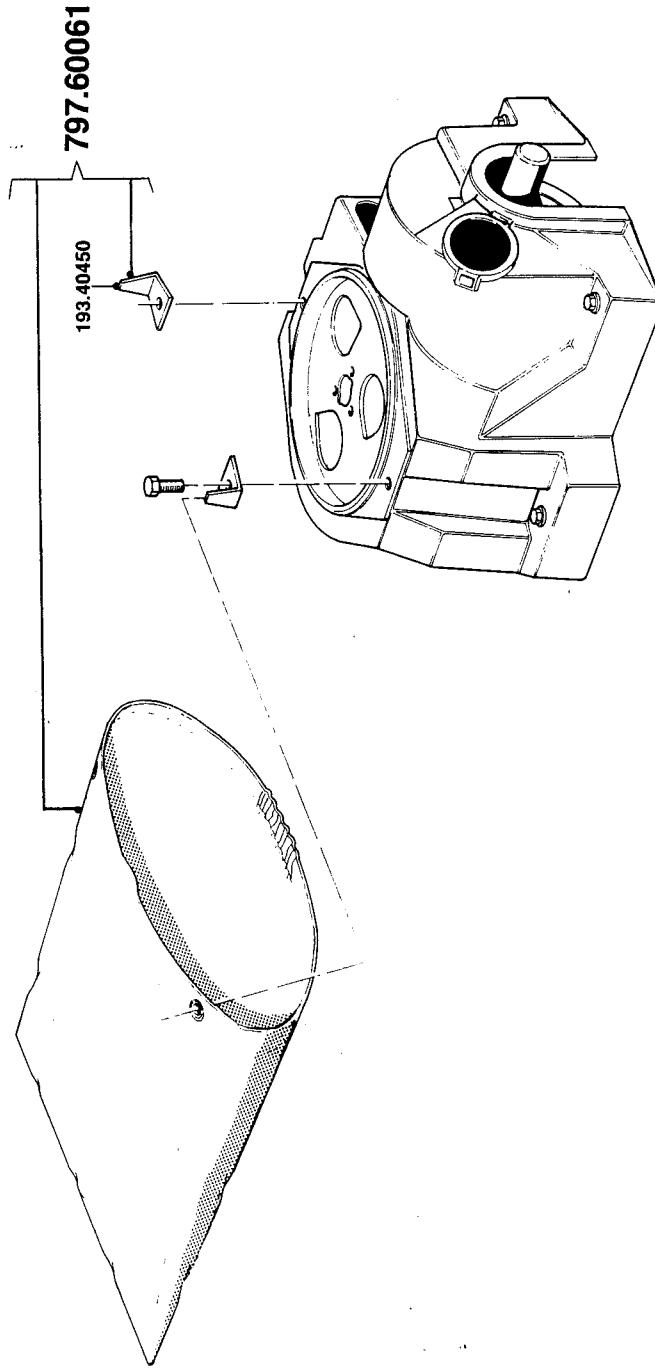

serial number 76112

J5

BUILDING BLOCK 79760061

- De beschikbaarheid van dit accessoire is afhankelijk van de vermelding in de lokale machine prijslijst.
- The availability of this accessory is depending on their mention in local retail price list.
- La disponibilité de cet accessoire dépend le pays de commercialisation.
- Die Verfügbarkeit dieser Zubehörteile ist von ihrer Aufnahme in der gültigen Preisliste für das betreffende Land abhängig.
- La disponibilidad de estos accesorios, depende del país de comercialización.

PS 03

bestelnnummer
ordernummer
num. à commander
Bestellnummer

Part No Qty Description

79760061	1	
19340450	2	bracket

PE03028

70.003.630-27