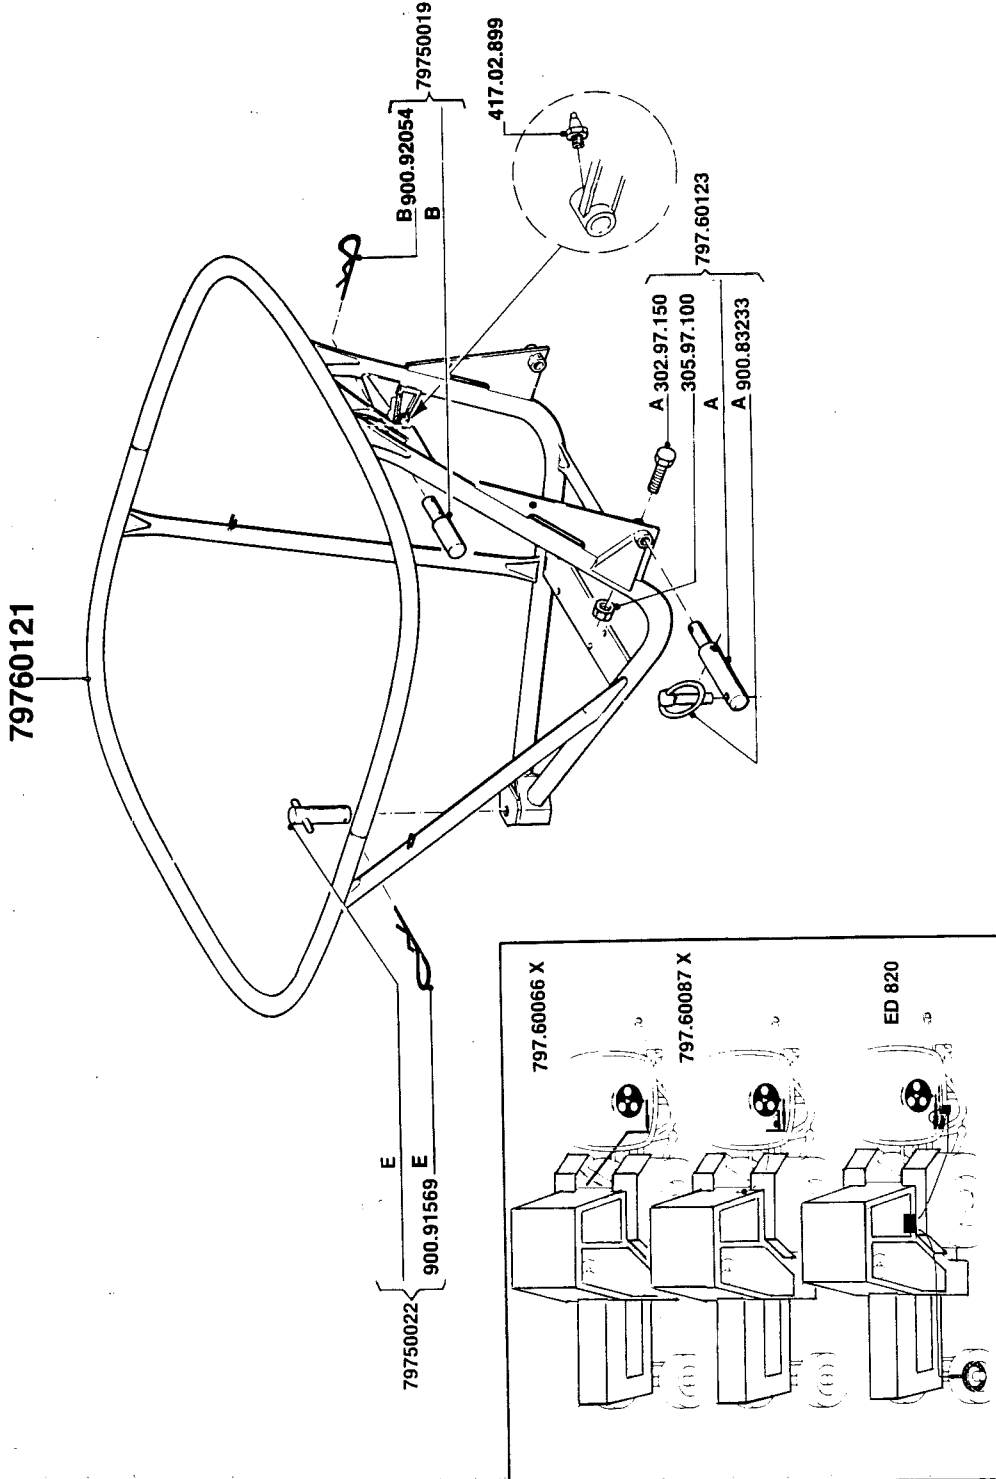

Part No Qty Description

79760121 1 Frame PS603/1503  
41702899 1 Zerk grease str.mbx1,25

79760122X 1 Hex bolt 10 x 50 8.8 delta mag  
30297150 2 Lock nut M10 din 980-8 conical  
30597100 2 Pin locking  
90083233 2 Hair pin  
90091569 1 Pin locking  
90092054 1 Pin locking