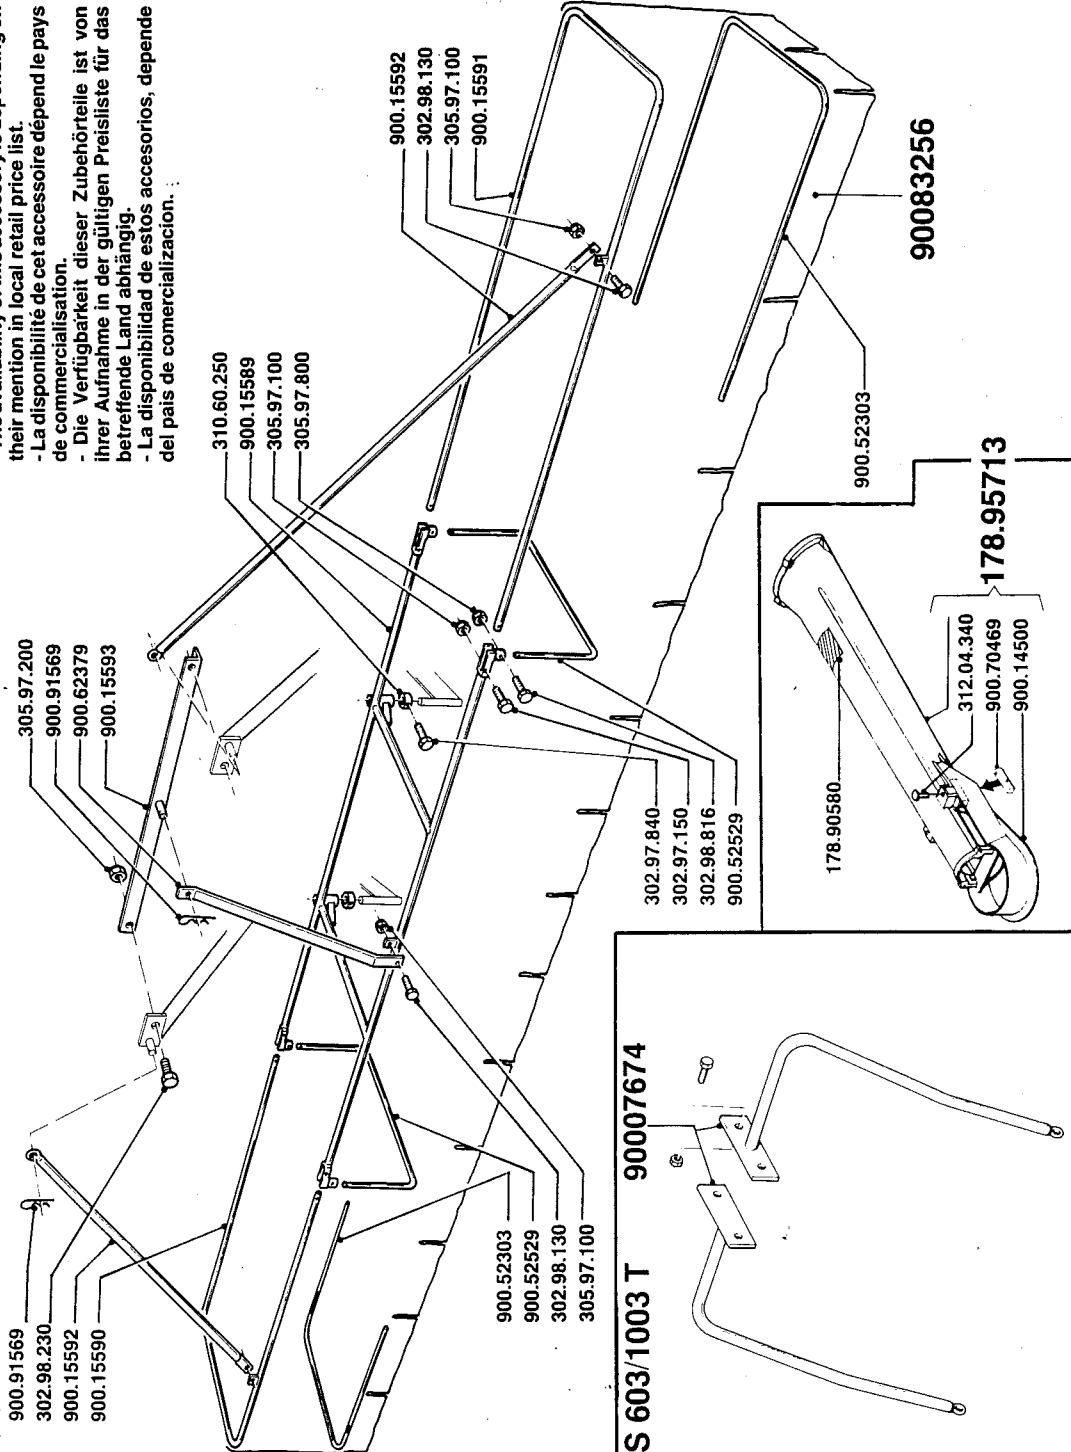

PS 603/1003 T 90007674

PS 603/1003

bestelnummer  
ordernummer  
num. à commander  
Bestellnummer

Part No	Qty	Description
90083256	1	Apron - 6m windshield
79760026X	1	
30297150	4	Hex bolt 10 x 50 8.8 delta mag
30297840	4	Hex bolt 8 x 40 8.8 delta
30298130	3	Hex bolt 10 x 30 8.8 delta
30298230	2	Hex bolt 12 x 30 8.8 din 933
30298816	2	Hex bolt 8 x 16 8.8 delta
30597100	7	Lock nut M10 din 980-P conical
30597200	2	Lock nut M12 6.8 conical
30597800	4	Lock nut M8/8 delta
31060250	2	Collar adjusting 25
90015589	1	Frame centre lime att PS603
90015590	1	Frame LH lime att PS603
90015591	2	Frame RH lime att PS603
90015592	1	Support
90052303	2	Weight screen
90052529	2	Tube apron
90062379	1	Stay
90091569	3	Hair pin
90007674	1	Protector wheel PS1002T
17895713	1	Spout powder
17890580	1	Decal spout
31204340	2	Rivet 3x40
90014500	1	Strap
90070469	2	Spacer