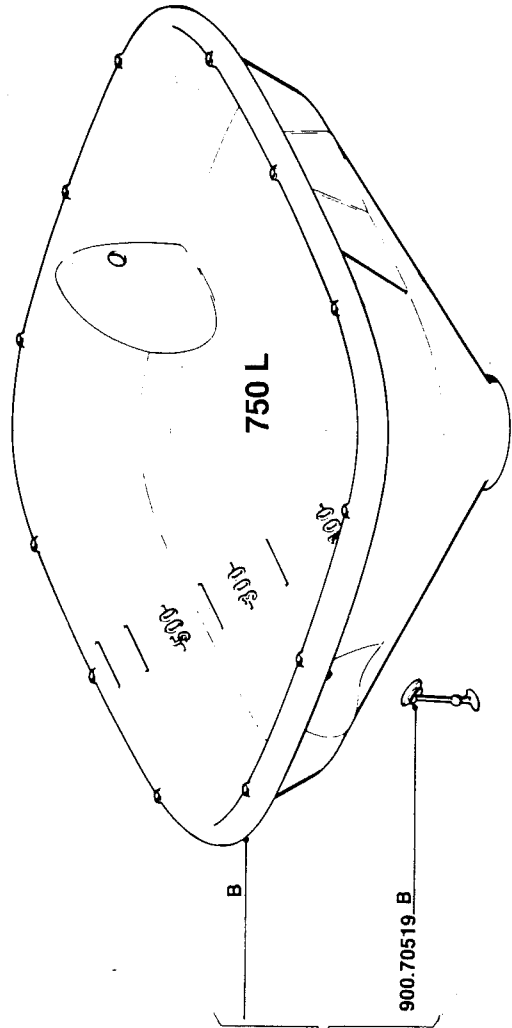

79760074

900.70519 B