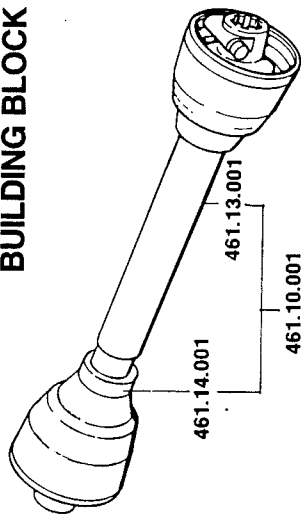

- De beschikbaarheid van dit accessoire is afhankelijk van de vermelding in de lokale machine prijslijst.
- The availability of this accessory is depending on their mention in local retail price list.
- La disponibilité de cet accessoire dépend le pays de commercialisation.
- Die Verfügbarkeit dieser Zubehöerteile ist von ihrer Aufnahme in der gültigen Preisliste für das betreffende Land abhängig.
- La disponibilidad de estos accesorios, depende del país de comercialización.