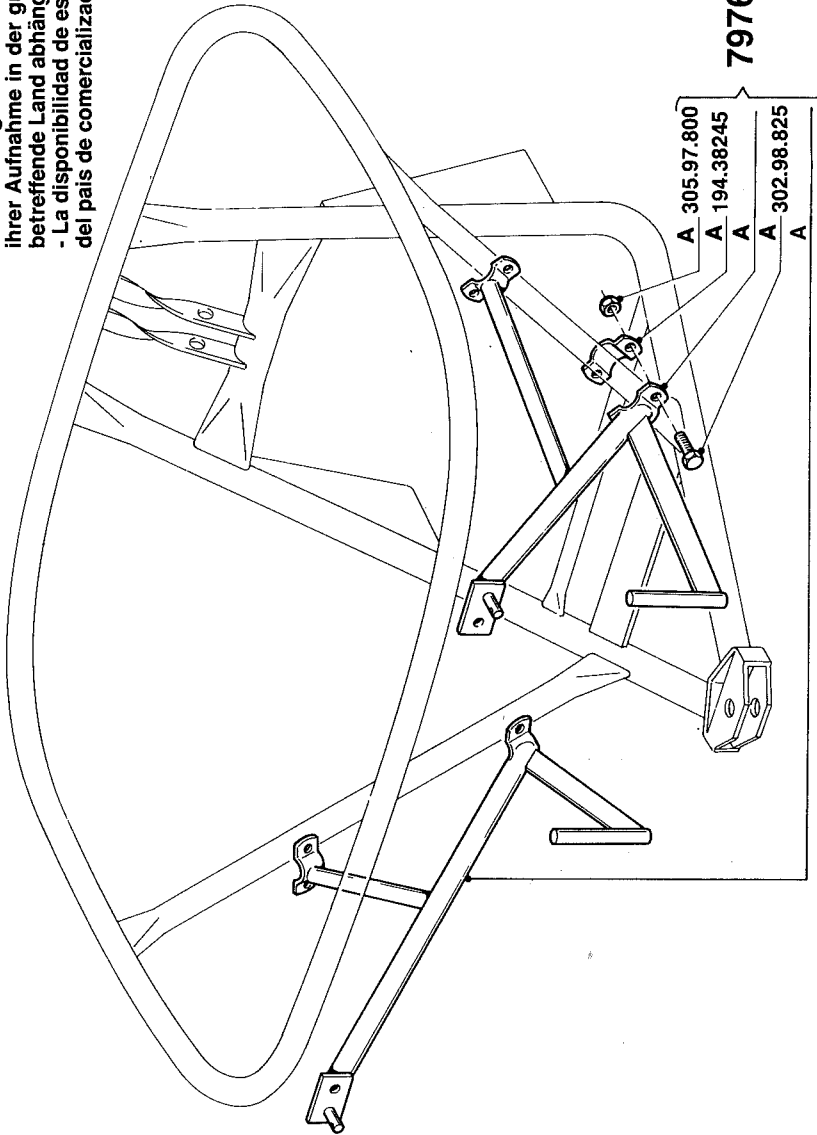

serial number 76112

J3

BUILDING BLOCK 79760021

PS 603/1003

- De beschikbaarheid van dit accessoire is afhankelijk van de vermelding in de lokale machine prijslijst.
- The availability of this accessory is depending on their mention in local retail price list.
- La disponibilité de cet accessoire dépend le pays de commercialisation.
- Die Verfügbarkeit dieser Zubehörteile ist von ihrer Aufnahme in der gültigen Preisliste für das betreffende Land abhängig.
- La disponibilidad de estos accesorios, depende del país de comercialización.

79760021

PS 03

bestelnummer
order number
num. à commander
Bestellnummer

A=797.60021	1
194.38245	4
302.98.825	8
305.97.800	8

8.8-M8x25
8/M8