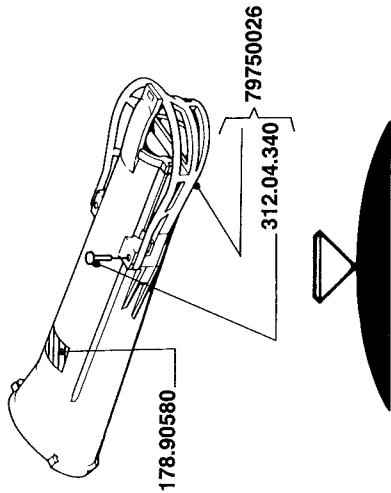

serial number 76112

17895160

L=370