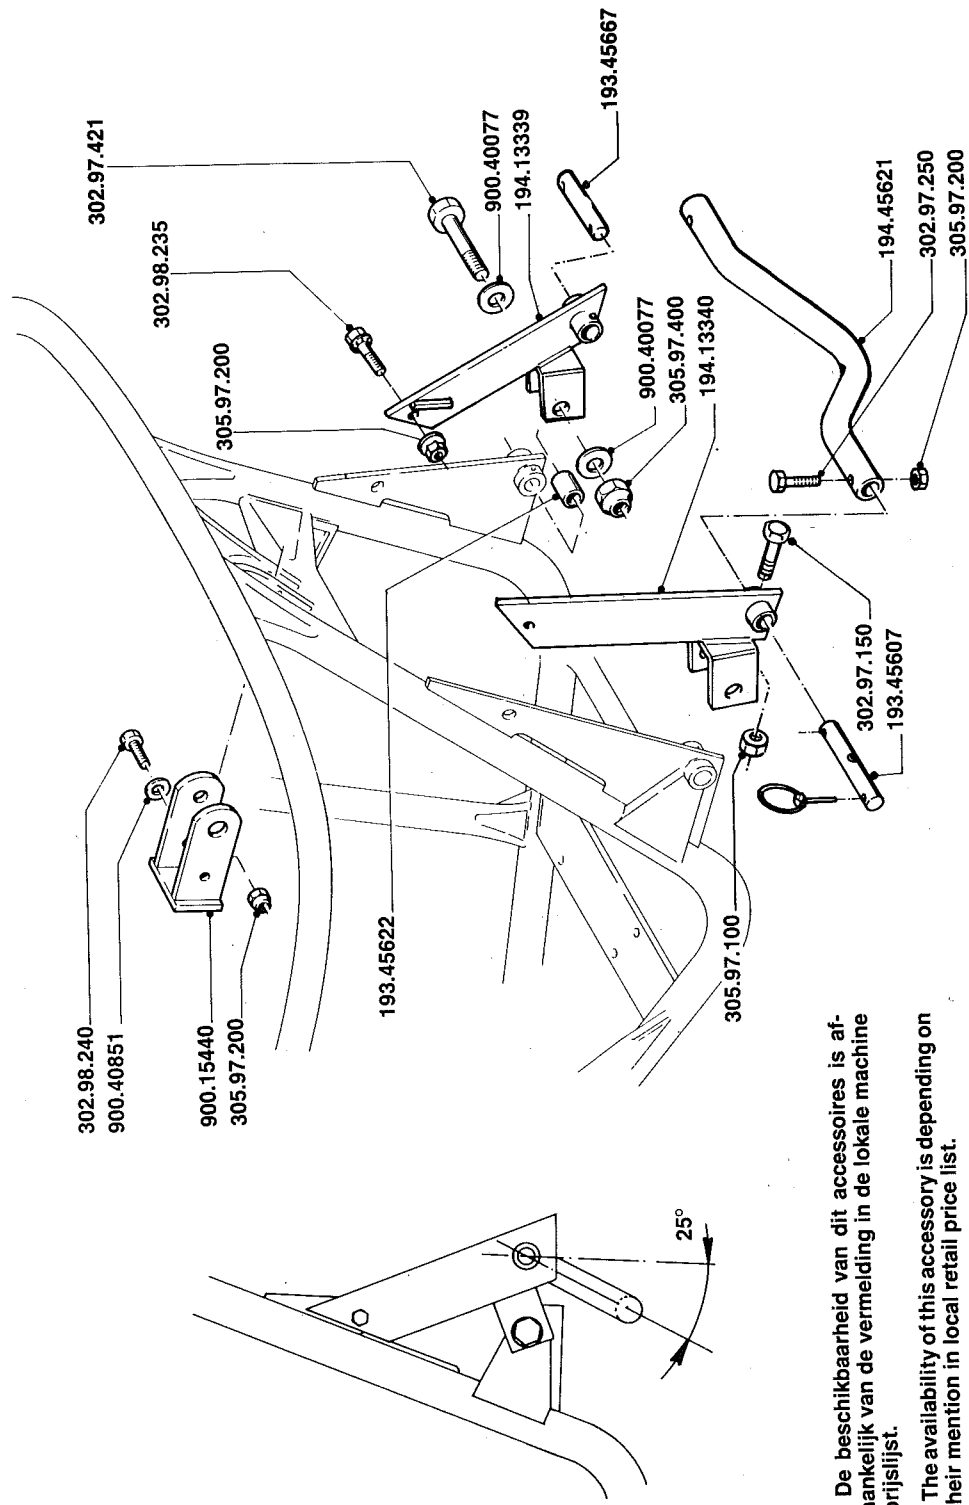

serial number 76112

BUILDING BLOCK 79760119 X

I.15

- De beschikbaarheid van dit accessoires is afhankelijk van de vermelding in de lokale machine prijslijst.

- The availability of this accessory is depending on their mention in local retail price list.

- La disponibilité de cet accessoire dépend le pays de commercialisation.

- Die Verfügbarkeit dieser Zubehörteile ist von ihrer Aufnahme in der gültigen Preisliste für das betreffende Land abhängig.

- La disponibilidad de estos accesorios, depende del país de comercialización.

PS 03

bestelnnummer
ordernummer
num. à commander
Bestellnummer

79760119X	1	
193.45607	1	
193.45622	2	
193.45667	1	
194.13339	1	
194.13340	1	
194.45621	1	
302.97.150	1	8.8-M10x50
302.97.250	2	8.8-M12x50
302.97.421	2	8.8-M16x120
302.98.235	2	8.8-M12x35
302.98.240	2	8.8-M12x40
305.97.100	1	8/M10
305.97.200	6	8/M12
305.97.400	2	8/M16
900.15440	1	
900.40077	4	
900.40851	2