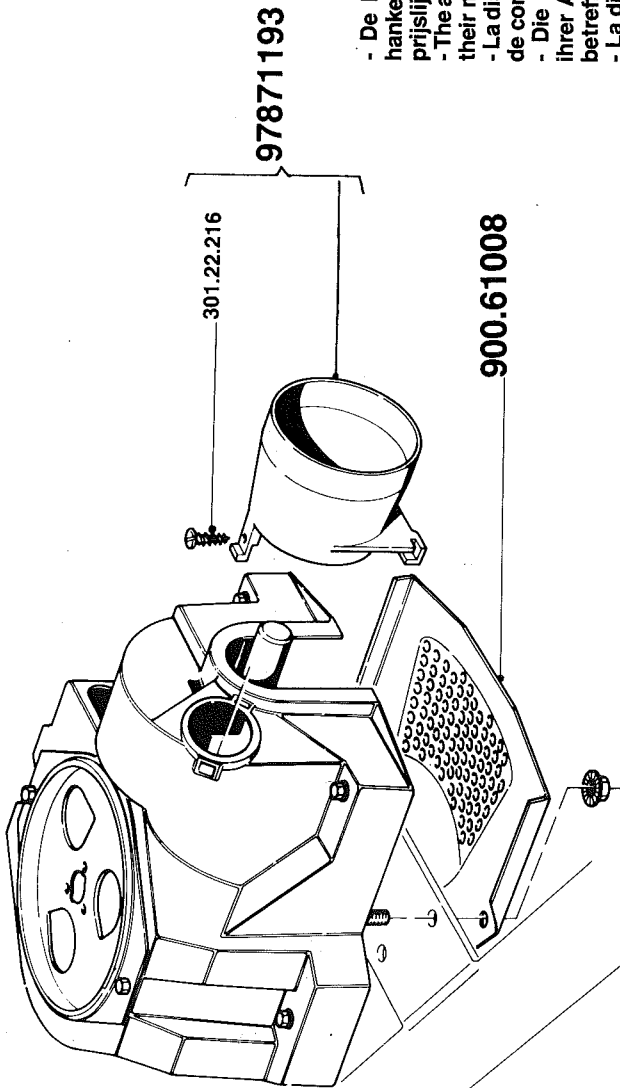

- De beschikbaarheid van dit accessoire is afhankelijk van de vermelding in de lokale machine prijslijst.
- The availability of this accessory is depending on their mention in local retail price list.
- La disponibilité de cet accessoire dépend le pays de commercialisation.
- Die Verfügbarkeit dieser Zubehörteile ist von ihrer Aufnahme in der gültigen Preisliste für das betreffende Land abhängig.
- La disponibilité de estos accesorios, depende del país de comercialización.

BUILDING BLOCK 79760047