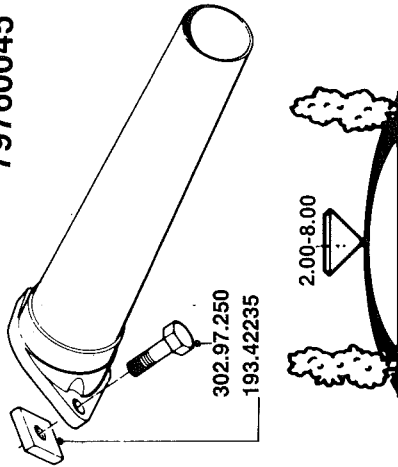

2.00-8.00

79760040
right/rechts/droit