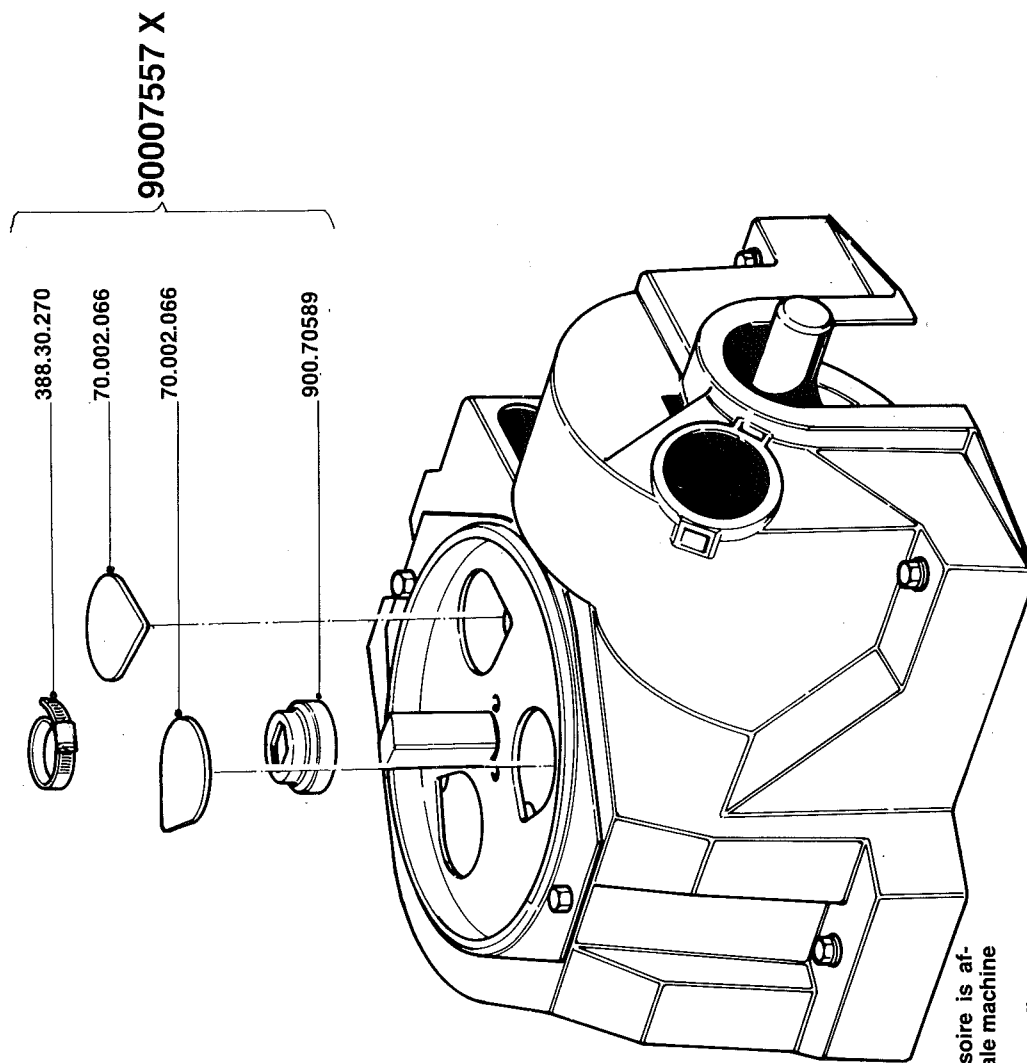

serial number 76112

J1

BUILDING BLOCK 90007557 X

- De beschikbaarheid van dit accessoire is afhankelijk van de vermelding in de lokale machine prijslijst.
- The availability of this accessory is depending on their mention in local retail price list.
- La disponibilité de cet accessoire depend le pays de commercialisation.
- Die Verfügbarkeit dieser Zubehörteile ist von ihrer Aufnahme in der gültigen Preisliste für das betreffende Land abhängig.
- La disponibilidad de estos accesorios, depende del país de comercialización.

PS 03

bestelnummer
ordernumber
num. à commander
Bestellnummer

900.07557X	1
388.30.270	1
70.002.066	2
900.70589	1

32-50/13