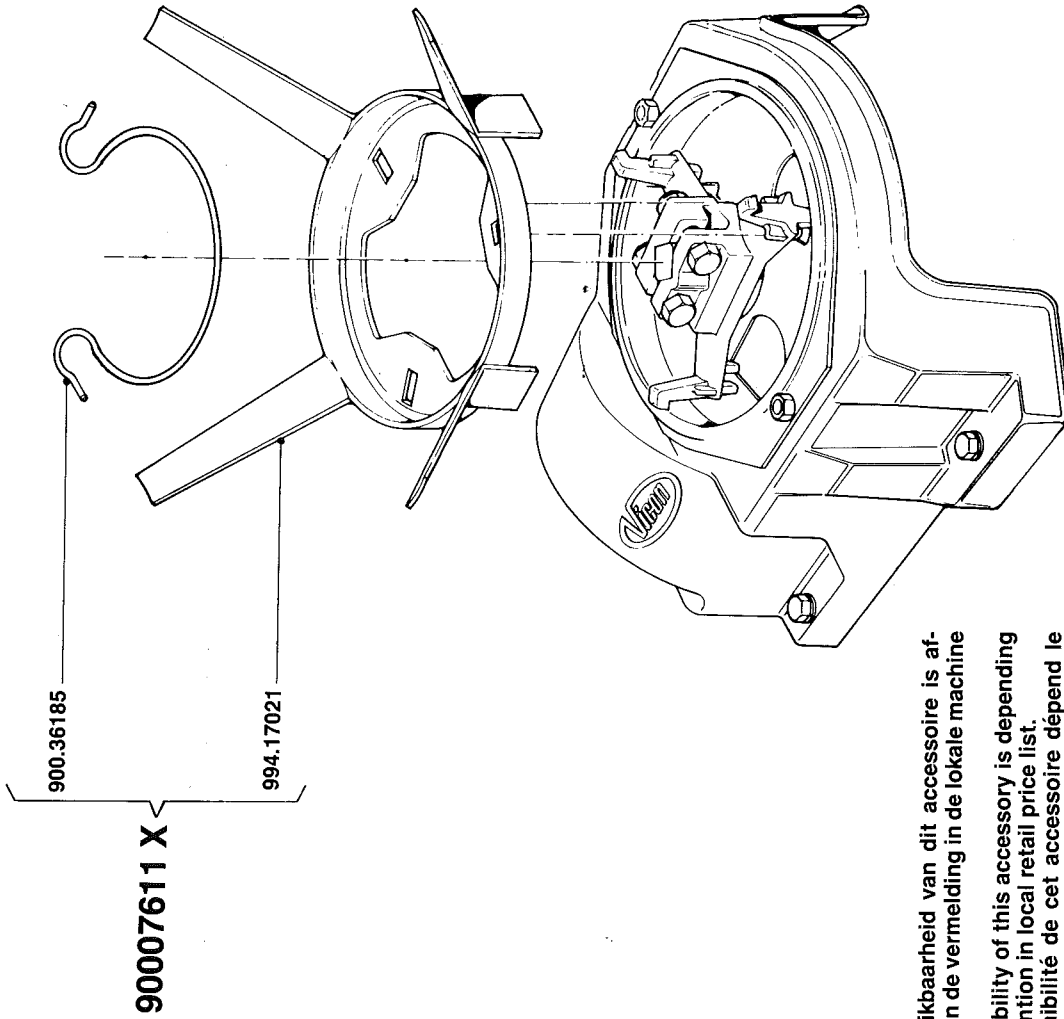

BUILDING BLOCK 90007611 X

- De beschikbaarheid van dit accessoire is afhankelijk van de vermelding in de lokale machine prijslijst.
- The availability of this accessory is depending on their mention in local retail price list.
- La disponibilité de cet accessoire dépend le pays de commercialisation.
- Die Verfügbarkeit dieser Zubehörteile ist von ihrer Aufnahme in der gültigen Preisliste für das betreffende Land abhängig.
- La disponibilidad de estos accesorios, depende del país de comercialización.

bestelnummer
ordernummer
num. à commander
Bestellnummer

900.07611X	1
900.36185	1
994.17021	1