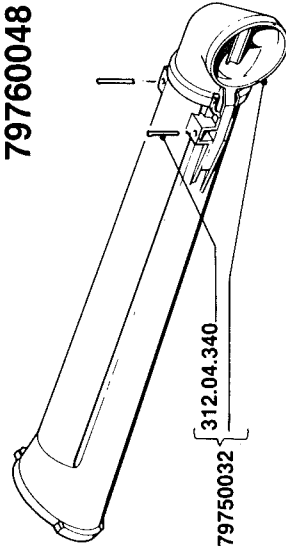

Bestelnummer num. à commander order number	bestelnummer num. à commander order number
2 461.16.163	WH2100-SD05-1256
4 463.12.082	85.005-1165
11 462.21.110	10.10.00
12 462.21.001	AGRASET 101
21 462.22.100	10.01.00
22 417.02.845	63.27.00
23 462.23.221	10.48.00
24 308.53.850	DIN 1481-8x50
25 462.24.125	05.09.74-1220
51 462.92.900	85.05.06
52 303.93.410	4,8-Max10
53 462.92.804	83.10.03
54 462.92.646	83.09.01
55 462.22.301	82.36.03

serial number 76112

17895160

L=370

79760043

1.50-2.00

79760048

312.04.340

I.13

79760041
left/links/gauche

4.00-6.00

79760044

5.00-6.00

PS 603/1653

bestelnummer
ordernummer
num. à commander
Bestellnummer

17895160	1	L=370
178.90580	1	
79750026	1	
31204340	2	3x40
79760045	1	
79760042	1	
79760043	1	R
79760041	1	L
79760048	1	
79750032	2	3x40
31204340	1	
79760046	2	
79760044	1	