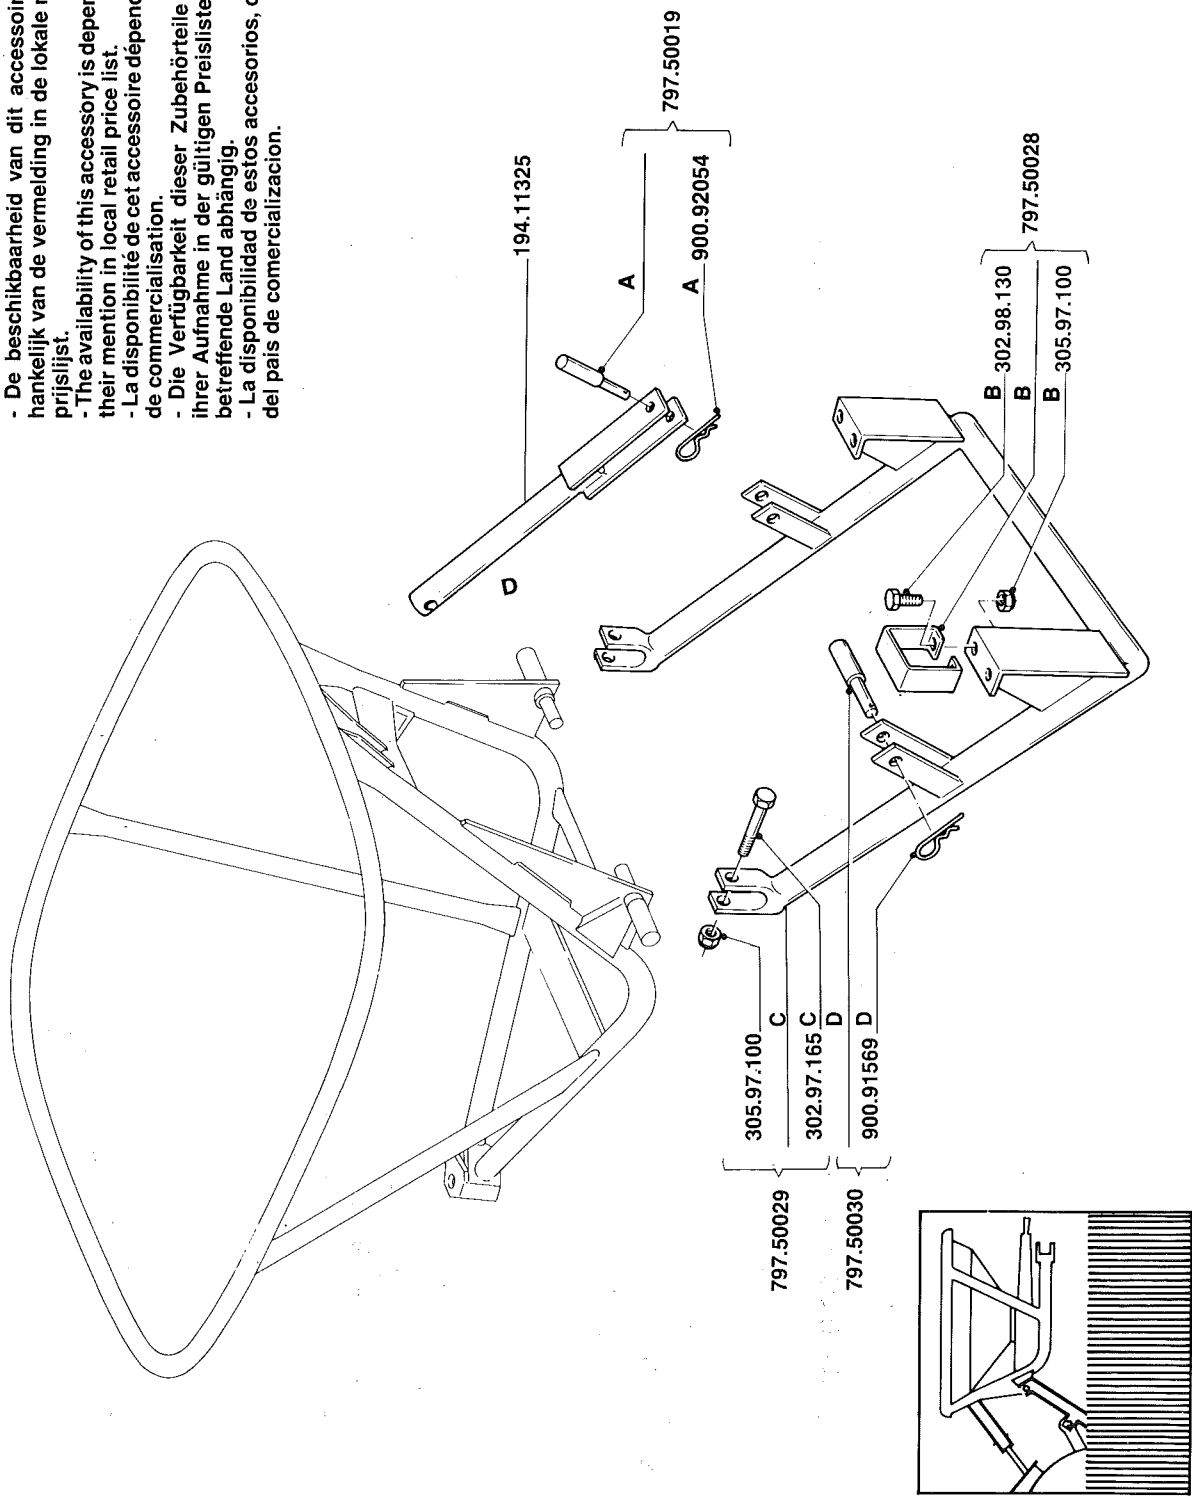

High Lift attachment

- De beschikbaarheid van dit accessoire is afhankelijk van de vermelding in de lokale machine prijslijst.
- The availability of this accessory is depending on their mention in local retail price list.
- La disponibilité de cet accessoire dépend le pays de commercialisation.
- Die Verfügbarkeit dieser Zubehöerteile ist von ihrer Aufnahme in der gültigen Preisliste für das betreffende Land abhängig.
- La disponibilidad de estos accesorios, depende del país de comercialización.

bestelnummer
ordernummer
num. à commander
Bestellnummer

- A = 79750019
- B = 79750028
- C = 79750029
- D = 79750030

797.60028X	1	
194.11325	1	
302.97.165	2	8.8-M10x65
302.98.130	2	8.8-M10x30
305.97.100	4	8/M10
900.91569	2	
900.92054	1