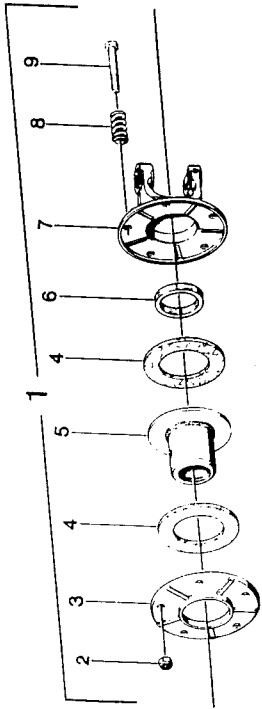

Serial number 76103-76104-76105

E3

PS 602/802/1002

long PD w/ clutch = Full Type
 # 46120054

Bestellnummer
 order number
 num. à commander
 Bestellnummer

302.68.250	4	K100-M12x50
303.61.150	1	10.9-M10x50
305.73.100	1	8/M10
305.83.200	4	12/M12
461.20.054	1	A13/BxK94/1-610

900.83157 | 1 |

EXTRA-PS 1002T/1502T

900.83164 | 1 |

EXTRA

900.07630 X
EXTRA

900.07.630X	1	8.8-M10x25
900.41090	1	8.8-M10x35
900.66795	1	8.8-M10x50
900.70586	1	8/M10
900.83444	1	8x30
302.71.125	1	13
302.71.135	1	G1/4hc/1/4hc
305.73.100	3	
308.03.830	1	
314.61.250	1	
388.20.045	1	

EXTRA			
900.15589	1		
900.15590	1		
900.15591	1		
900.15592	2		
900.15593	1		
900.15864	1		
900.15865	1		
900.15866	4		
900.52303	4		
900.52529	2		
900.62379	1		
900.83256	1		
900.91569	3		
302.70.150	4	8.8-M10x50	
302.70.850	4	8.8-M8x50	
302.71.130	3	8.8-M10x30	
302.71.230	2	8.8-M12x30	
305.61.301	4	8/M14	
305.75.100	7	8/M10	
305.75.200	2	8/M12	
305.75.800	4	8/M8	
310.10.250	2	25	
EXTRA PS 1002T			
900.07674X	1		70.002.479-9
900.15867	1		
900.15868	1		

Vicon	Walterscheid
1 461.20.054	A13/8xK94/1-610
2 461.16.138	A13/8x23.5-560
3 461.15.142	AK94/1x30-545
4 463.12.058	85.002-465
5 463.11.056	85.001-460
11 462.21.110	10.10.00
12 462.21.001	AGRASET 101
13 463.05.051	56.104.19
21 462.22.100	10.01.00
22 417.02.845	63.27.00
23 462.23.221	10.48.00
24 308.03.850	8x50
25 462.24.130	76.06.15-520
26 462.24.332	75.12.15-505
27 462.23.121	10.49.00
51 462.92.900	85.05.06
52 303.93.410	4.8-M4x10
53 462.92.646	83.09.01
54 462.92.901	85.05.03
55 462.22.301	82.36.03