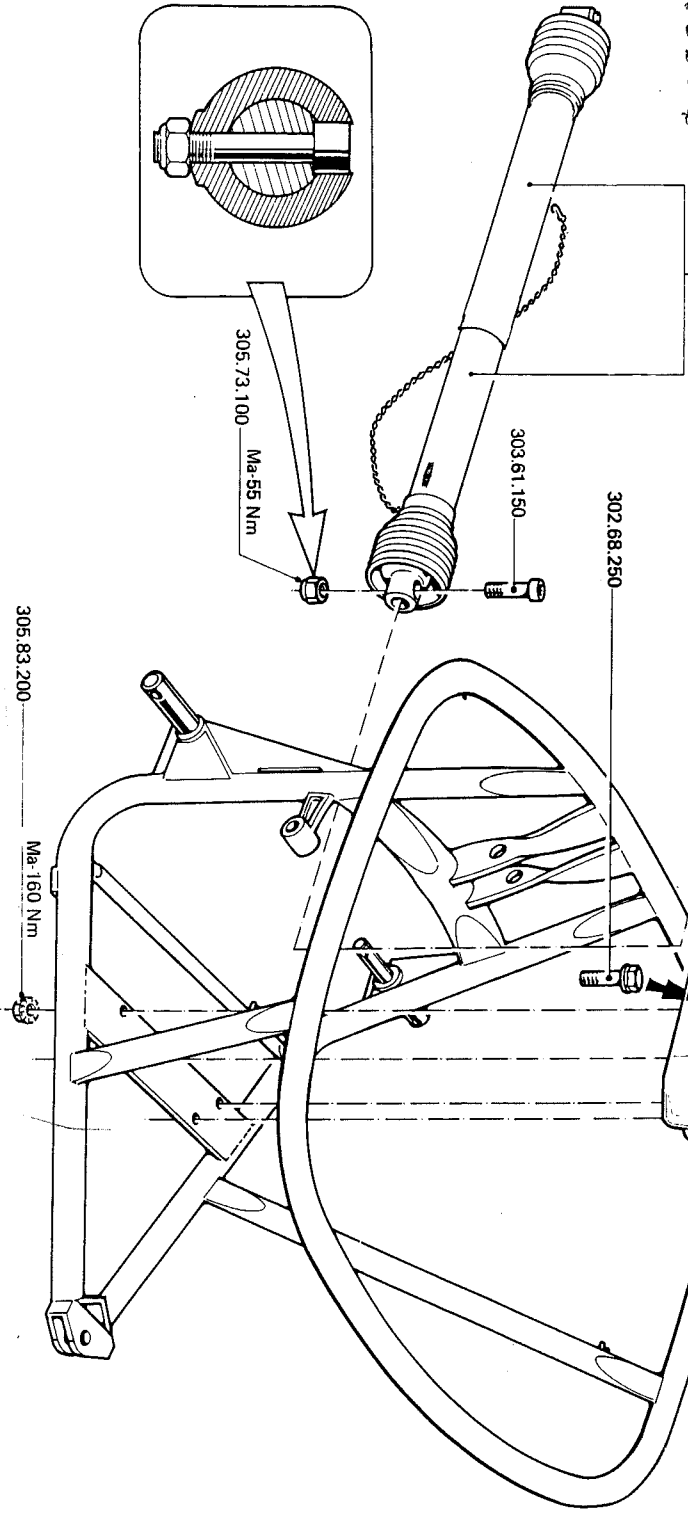

PS 802

900.70529	1	5.8.M10x25
303.50.125	12	10/M10
305.99.100	12	10.5
314.97.100	12	10.5

PS 602/802/1002/1502

900.15173	1	
900.15174	1	
900.41084	2	
900.43838	1	
900.66773	2	
900.70519	2	
900.70538	1	
900.83233	2	
900.91569	3	
900.92054	1	
900.95891	1	10.9.M10x35
303.63.135	2	8/M10
305.73.100	3	

Serial number 76103-76104-76105

E3

PS 602/802/1002

long PD w/ clutch = Full Type
 # 46120054

Bestellnummer
 order number
 num. à commander
 Bestellnummer

302.68.250	4	K100-M12x50
303.61.150	1	10.9-M10x50
305.73.100	1	8/M10
305.83.200	4	12/M12
461.20.054	1	A13/BxK94/1-610