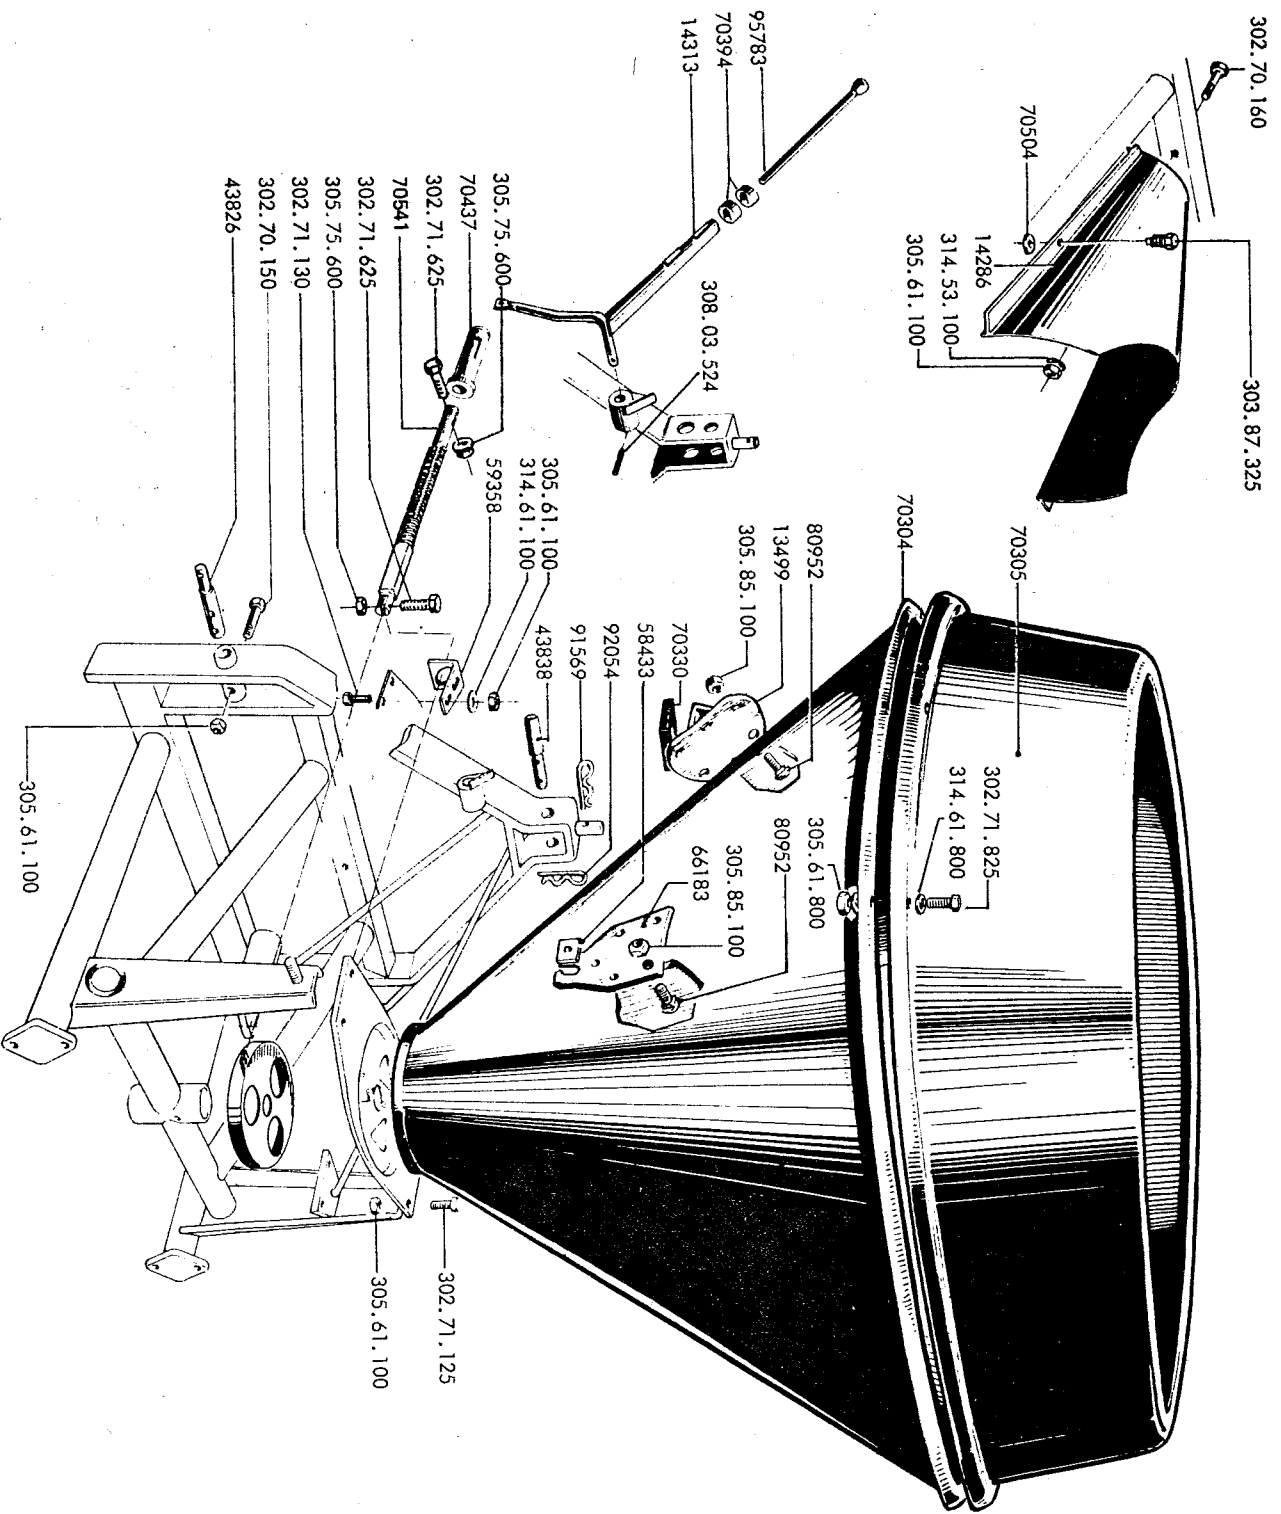

**pendelstrooier
vari-spreader
pendeldüngerstreuer
distributeur d'engrais**

PS 600S serie 76010

70.002.409/1

Bestellnummer
 order number
 Num. à commander
 Bestellnummer

13499	1	8.8-M10x50
14286	1	8.8-M10x60
14313	1	8.8-M10x25
43826	2	8.8-M10x30
43838	1	8.8-M6x25
58433	2	8.8-M8x25
59358	2	14x1"
66183	1	8.8-M10
70304	1	8.8-M10
70330	1	8.8-M10
70394	2	8.8-M10
70437	1	8.8-M10
70541	1	8.8-M10
70504	2	8.8-M10
80952	16	8.8-M10
91569	1	8.8-M10
92054	1	8.8-M10
95783	1	8.8-M10
302.70.150	2	8.8-M10x50
302.70.160	1	8.8-M10x60
302.71.125	2	8.8-M10x25
302.71.130	2	8.8-M10x30
302.71.625	2	8.8-M6x25
303.87.325	6	8.8-M8x25
305.61.100	15	8.8-M10
305.61.800	6	8.8-M10
305.75.600	2	8.8-M6
305.85.100	16	8.8-M10
308.03.524	1	8.8-M10
314.53.100	1	8.8-M10
314.61.800	12	8.8-M10
314.61.100	2	8.8-M10