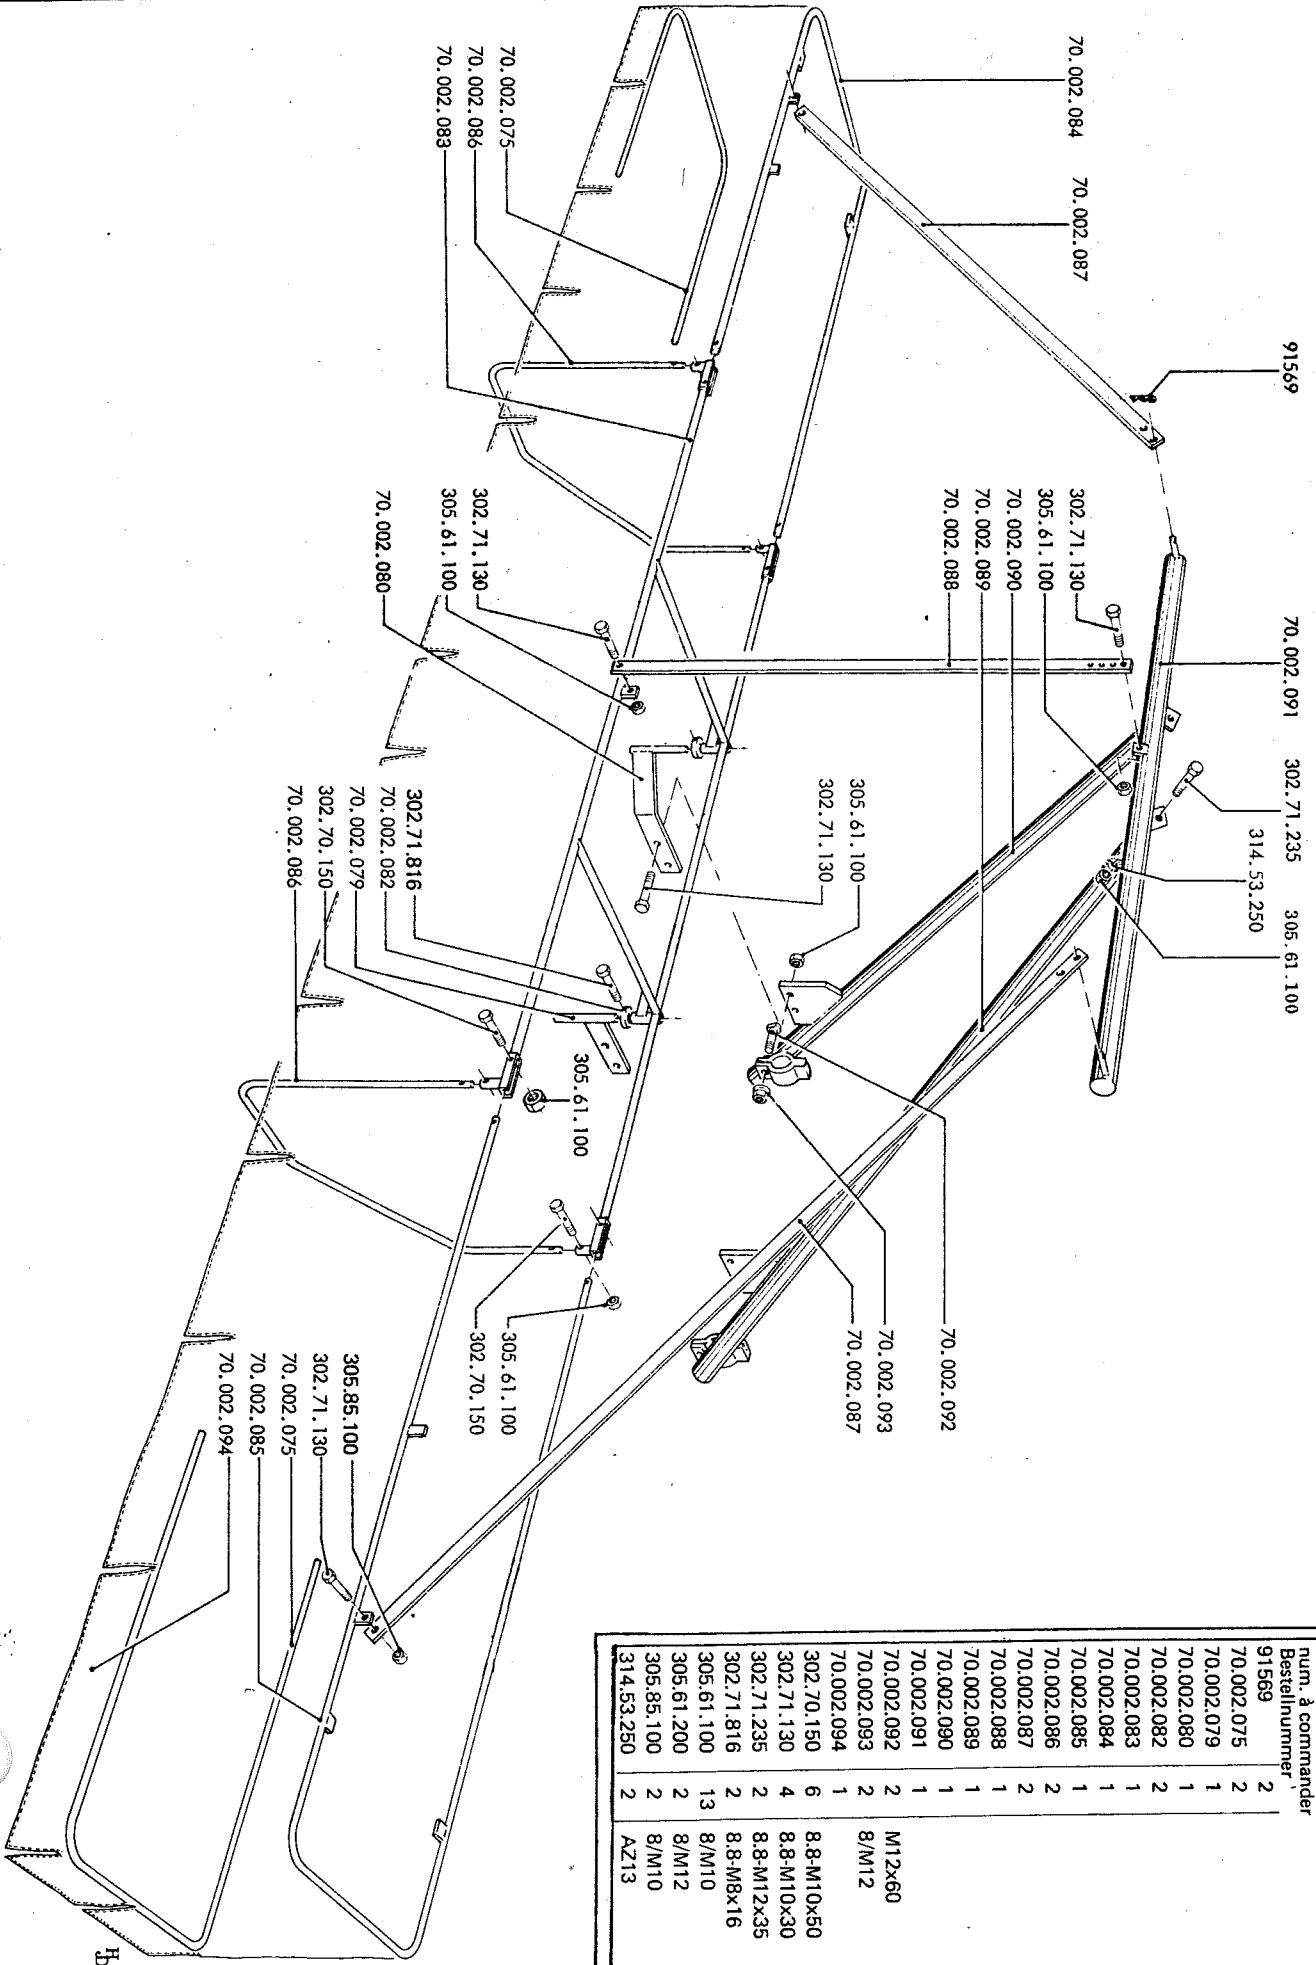

serial number 76010

F6

PS 600S - PS 601

Bestellnummer ordernummer	num. à commander Bestellnummer		
91569	2		
70.002.075	2		
70.002.079	1		
70.002.080	1		
70.002.082	2		
70.002.083	1		
70.002.084	1		
70.002.085	1		
70.002.086	2		
70.002.087	2		
70.002.088	1		
70.002.089	1		
70.002.090	1		
70.002.091	1		
70.002.092	2	M12x60	
70.002.093	2	8/M12	
70.002.094	2		
302.70.150	6	8.8-M10x50	
302.71.130	4	8.8-M10x30	
302.71.235	2	8.8-M12x35	
302.71.816	2	8.8-M8x16	
305.61.100	13	8/M10	
305.61.200	2	8/M12	
305.85.100	2	8/M10	
314.53.250	2	AZ13