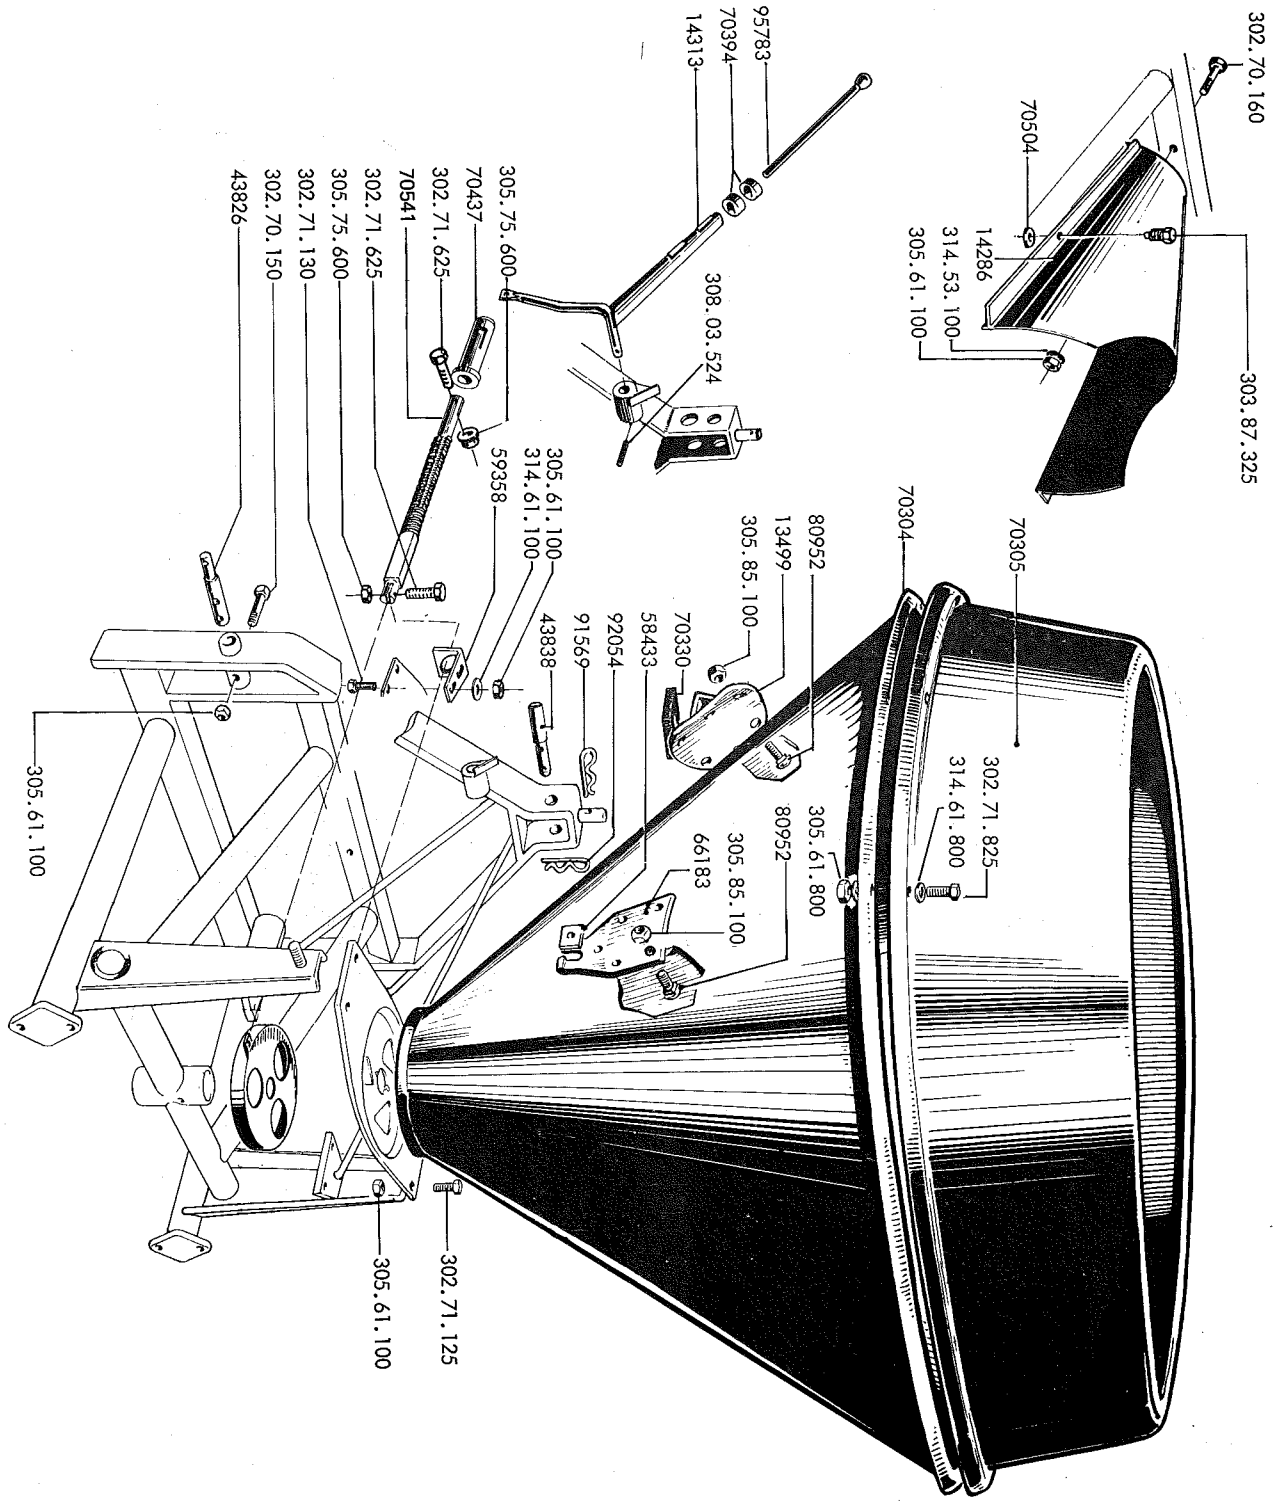

spareparts list
vari-spreader

distributeur d'engrais
pendeldüngerstreuer
pendelstrooier

PS 400S - PS 500S - PS 600S - PS 601
serie 76010

Bestellnummer
ordernummer
num. à commander
Bestellnummer

13499	1	8.8-M10x50
14286	1	8.8-M10x60
14313	1	8.8-M10x25
43826	2	8.8-M10x30
43838	1	8.8-M6x25
58433	2	14x1"
59358	1	8/M10
66183	1	8/M8
70304	2	8/M6
70330	1	8/M10
70394	2	16 8/M10
70437	1	2 8/M8
70541	1	2 8/M6
70504	2	2 8/M8
80952	16	2 8/M6
91569	1	2 8/M8
92054	1	2 8/M10
95783	1	2 8/M8
302.70.150	2	2 8/M10
302.70.160	1	2 8/M8
302.71.125	2	2 8/M6
302.71.130	2	2 8/M8
302.71.625	2	2 8/M10
303.87.325	6	2 8.8-M8x25
305.61.100	15	2 14x1"
305.61.800	6	15 8/M10
305.75.600	2	6 8/M8
308.03.524	16	2 8/M6
314.53.100	1	16 8/M10
314.61.800	12	1 5x24
314.61.100	8	1 AZ10.5
	2	12 8.4
	2	10.5

Bestellnummer
 ordernummer
 num. à commander
 Bestellnummer

Vicon	Walterscheid
461.20.027	A1 3/8x24.9-440
461.15.110	A1 3/8"x30-370
461.16.420	A24.9x23.5-325
462.21.872	10.32.101
462.21.110	10.10.00
462.22.410	66.01.00
462.22.420	65.01.00
308.03.420	4x20
462.22.100	10.01.00
310.03.001	62.02.00
462.23.221	10.48.00
308.03.850	8x50
462.24.100	75.06.15-290
462.24.302	75.12.15-335
462.23.121	10.49.00
462.22.502	83.05.04
462.92.642	83.09.00
462.15.625	80.34.04-235
462.15.925	80.35.04-295
462.22.501	83.05.06
462.22.301	82.36.03