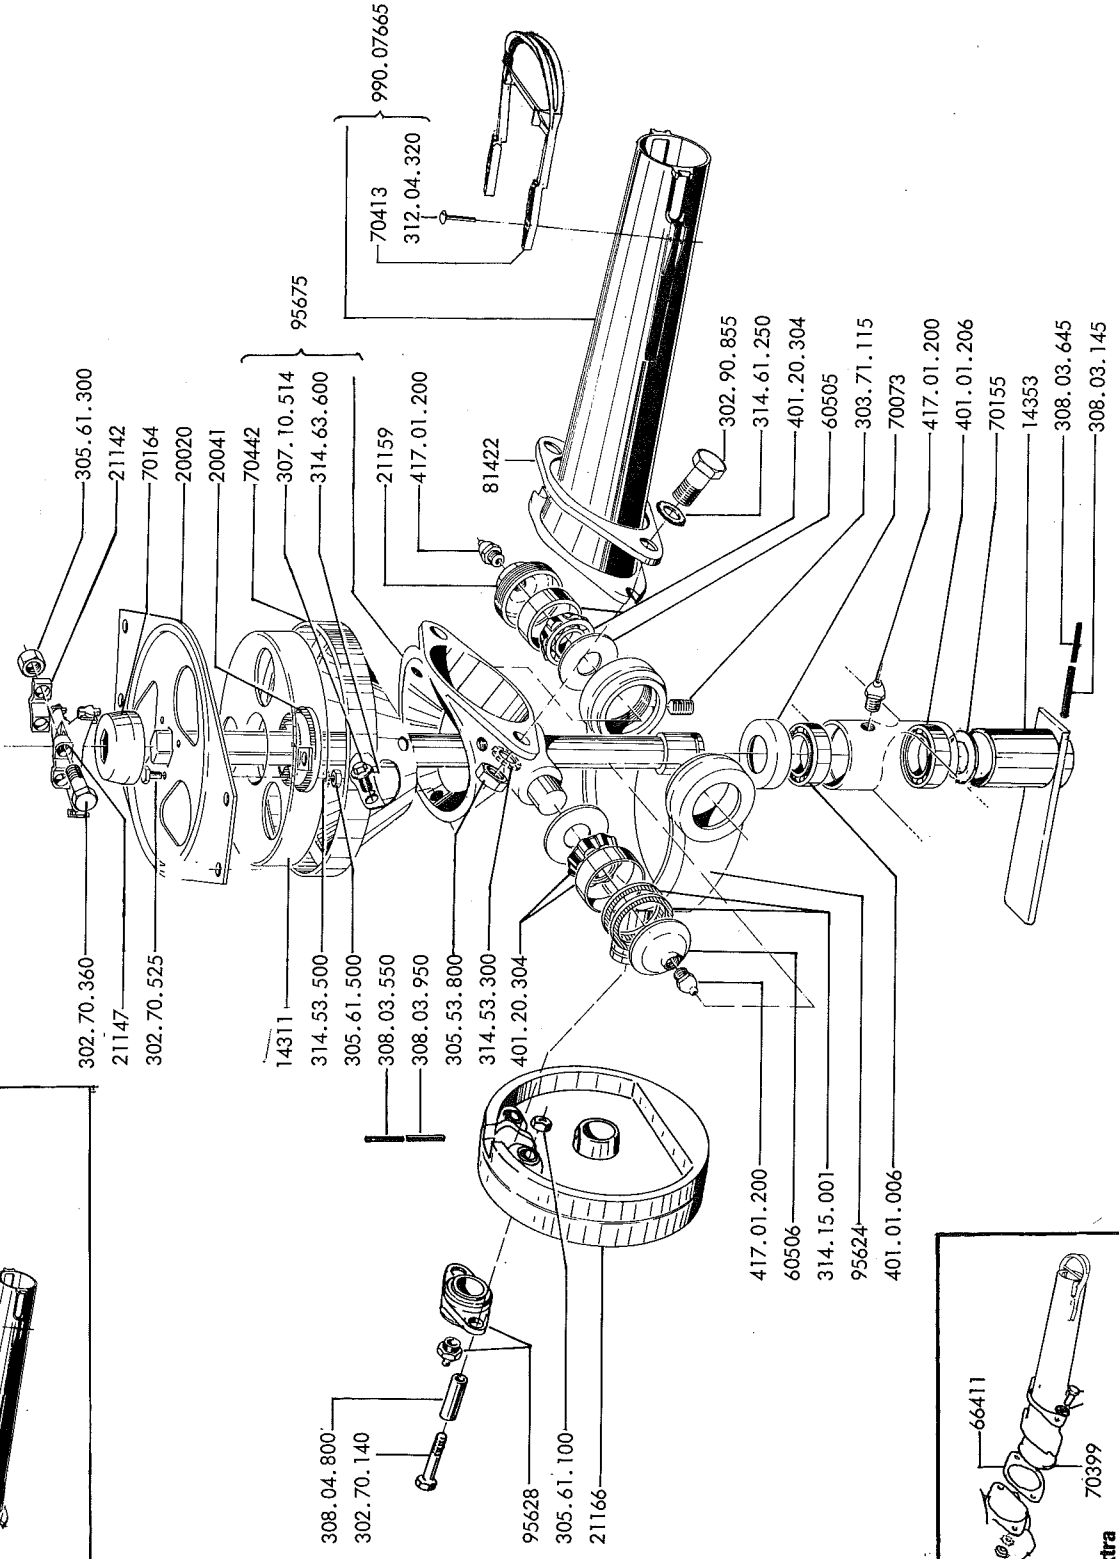

PS 600S - PS 601

bestelnummer ordernummer num. à commander Bestellnummer		
14311	1	
14353	1	
20020	1	
20041	1	
21142	1	
21147	1	
21159	1	
21166	1	
60505	2	
60506	1	
70073	1	
70164	3	
70164	1	
70413	1	
70442	1	
81422	1	
95624	1	
95628	1	
95675	1	
990.07665	1	
302.70.140	2	8.8-M10x40
302.70.360	2	8.8-M14x60
302.70.525	3	8.8-M5x25
302.90.855	2	8.8-UNF1/2x57
303.71.115	1	10K-M10x15
305.53.800	2	UNF1/2"
305.61.100	15	8/M10
305.61.300	2	8/M14
305.61.500	3	8/M5
307.10.514	3	14x5/8
308.03.145	1	10x45
308.03.550	2	5x50
308.03.645	1	6x45
308.03.950	2	9x50
308.04.800	2	13x20
312.04.320	2	3x20
314.15.001	2	42x52x1
314.53.300	2	AZ14,5
314.53.500	3	AZ5
314.61.250	2	13
314.63.600	3	A6,4
401.01.006	3	6206
401.01.206	1	6206-Z
401.20.304	2	30304
417.01.200	5	G1/8"
Extra		
13510	1	
21155	1	
95355	1	
66411	1	
70399	1	
Special for GB		
95854	1	
70513	1	
31204320	2	13x20
		70.002.409