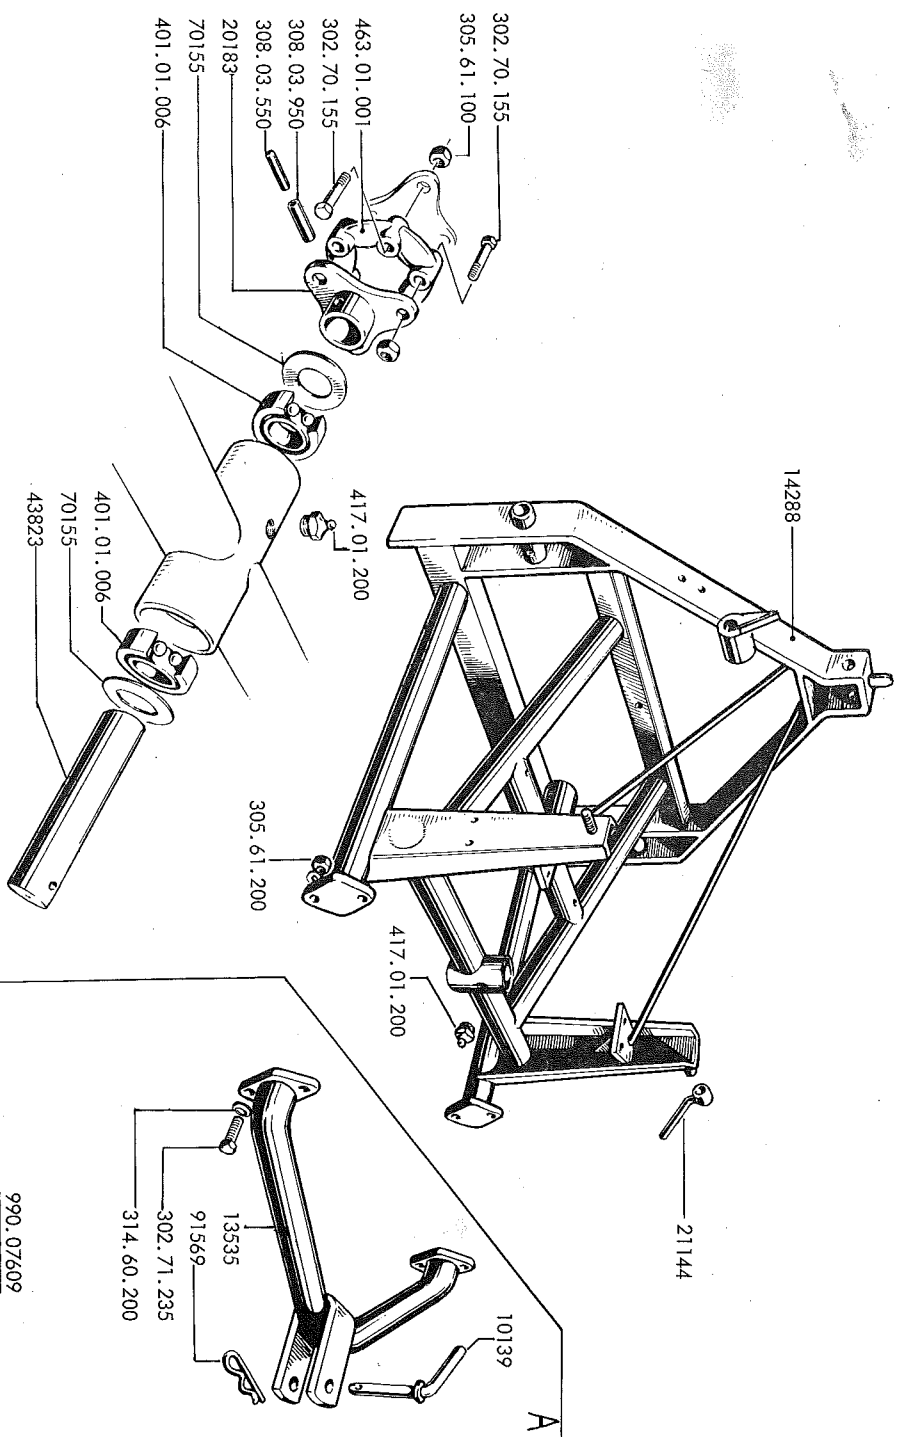

Bestelnummer ordernummer num. à commander	Bestelnummer	1	2	3	6	15	8/M/10	2	2	3	5	1
14288	990.07609	1										
20183	10139	1										
21144	13535	1										
43823	91569	1										
70155	302.71.235	4										
302.70.155	305.61.200	4										
305.61.100	314.60.200	8										
308.03.550	B Extra	1										
308.03.950	990.07620	1										
401.01.006	58450	1										
417.01.200	60197	1										
463.01.001	302.63.125	1										
302.70.155	314.53.100	1										
305.61.100		1										
463.01.001		1										
302.70.155		1										
308.03.950		1										
308.03.550		1										
20183		1										
70155		1										
401.01.006		1										

990.07609
Extra