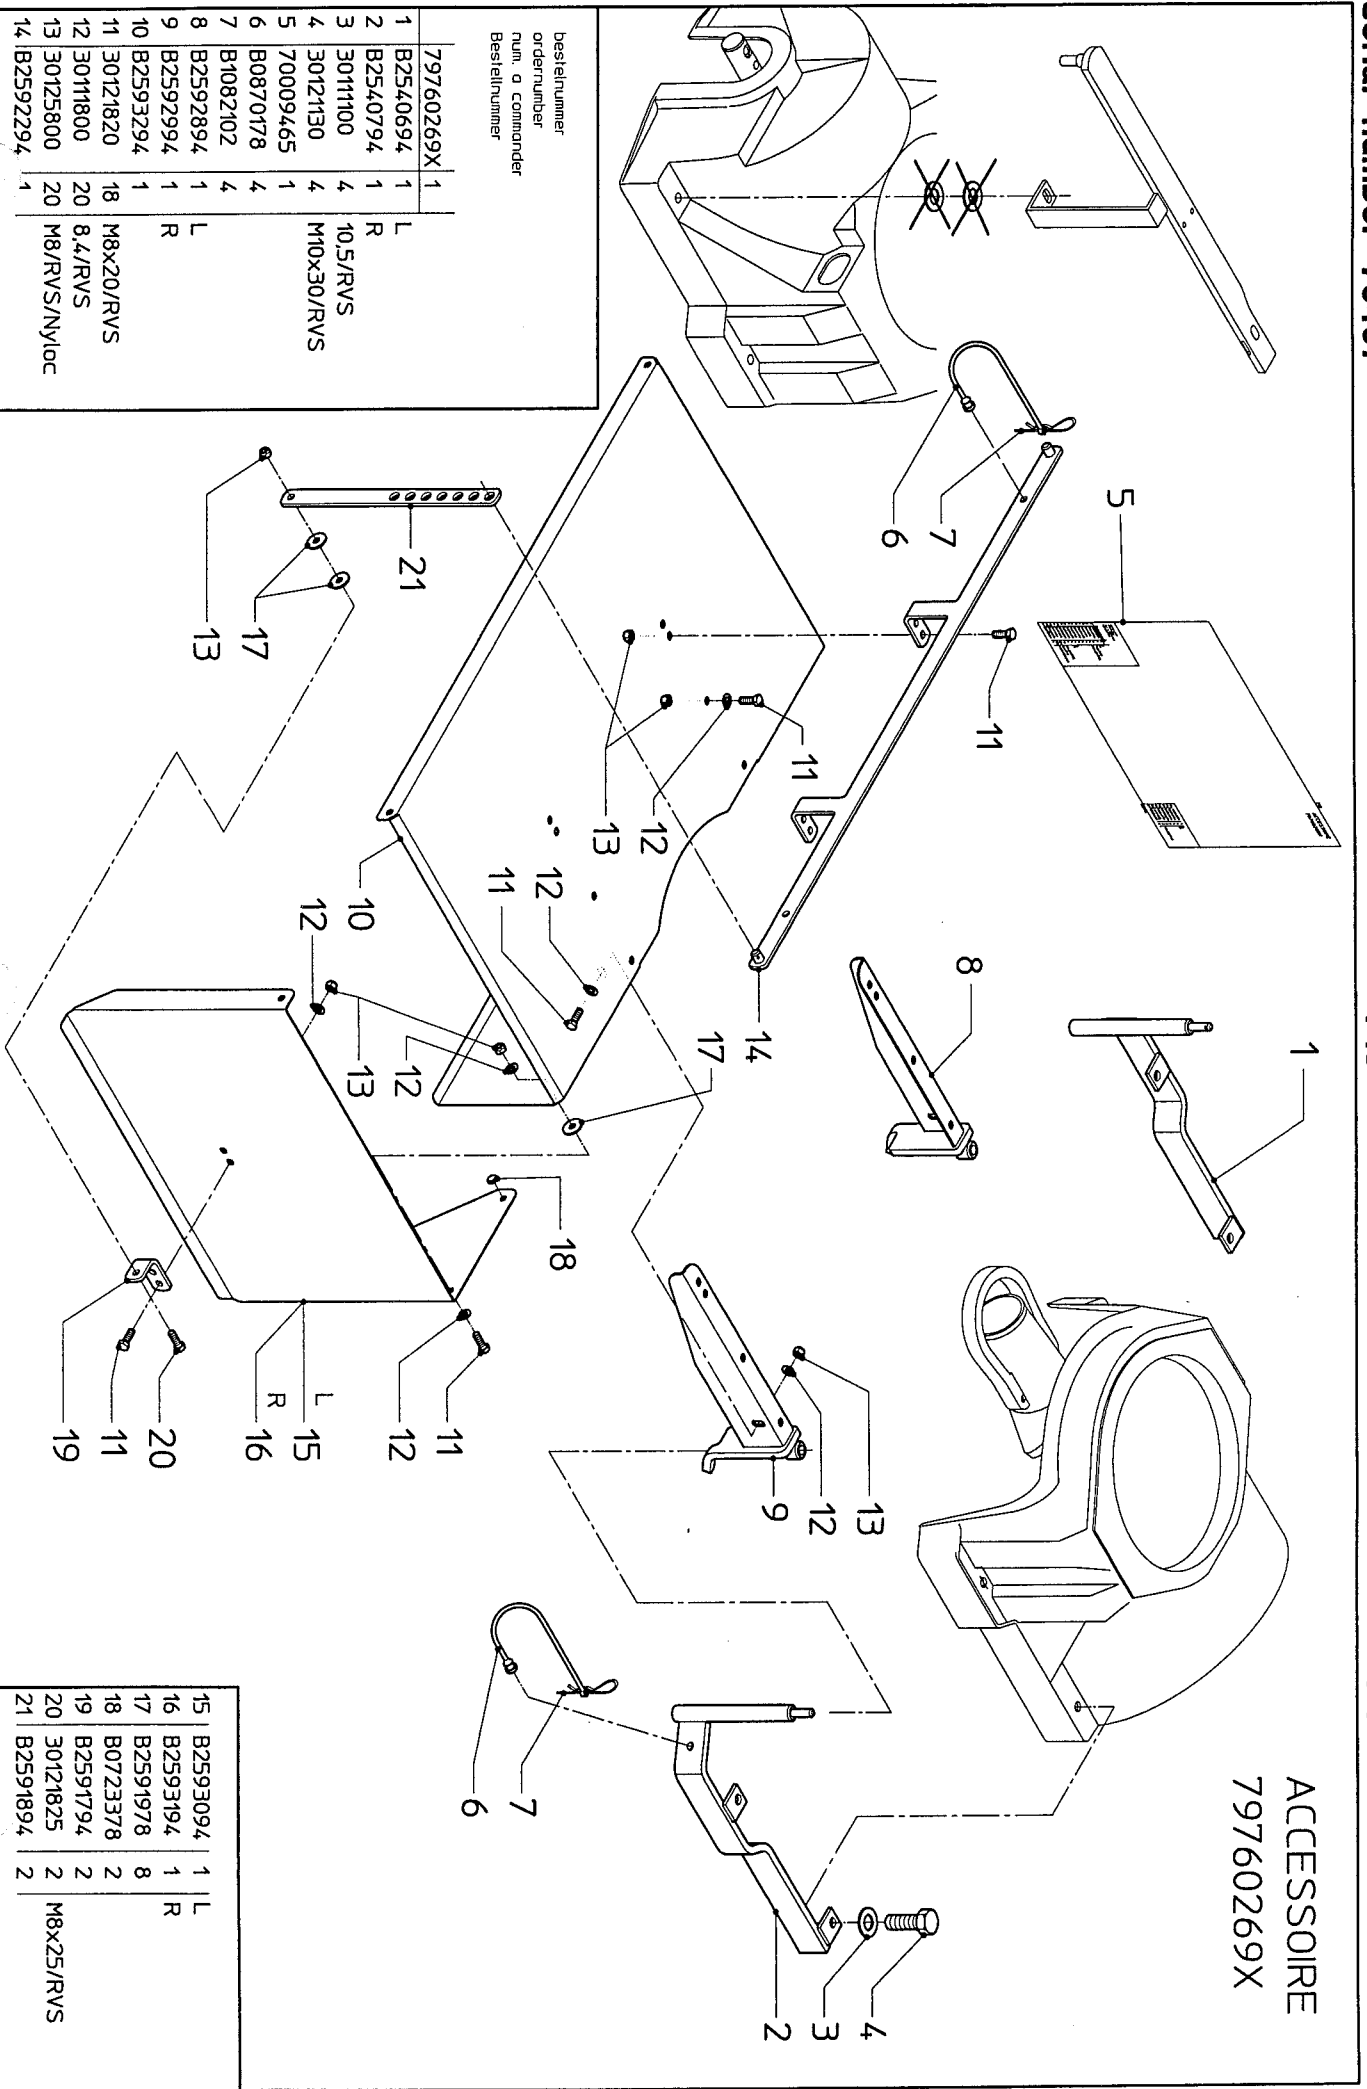

ACCESSOIRE
79760269X

Bestellnummer ordernummer num. a commander Bestellnummer	79760269X	1
1	B2540694	1
2	B2540794	1
3	30111100	1
4	30121130	4
5	70009465	4
6	B0870178	4
7	B1082102	4
8	B2592894	1
9	B2592994	1
10	B2593294	1
11	30121820	18
12	3011800	20
13	30125800	20
14	B2592294	1

bestellnummer ordernummer num. a commander Bestellnummer	10.5/RVS M10x30/RVS	1
1	L	1
2	R	1
3	10.5/RVS	4
4	M10x30/RVS	4
5	70009465	4
6	B0870178	4
7	B1082102	4
8	B2592894	1
9	B2592994	1
10	B2593294	1
11	30121820	18
12	3011800	20
13	30125800	20
14	B2592294	1

Bestellnummer ordernummer num. a commander Bestellnummer	M8x20/RVS 8.4/RVS M8/RVS/Nyloc	1
15	B2593094	1
16	B2593194	1
17	B2591978	8
18	B0723378	2
19	B2591794	2
20	30121825	2
21	B2591894	2