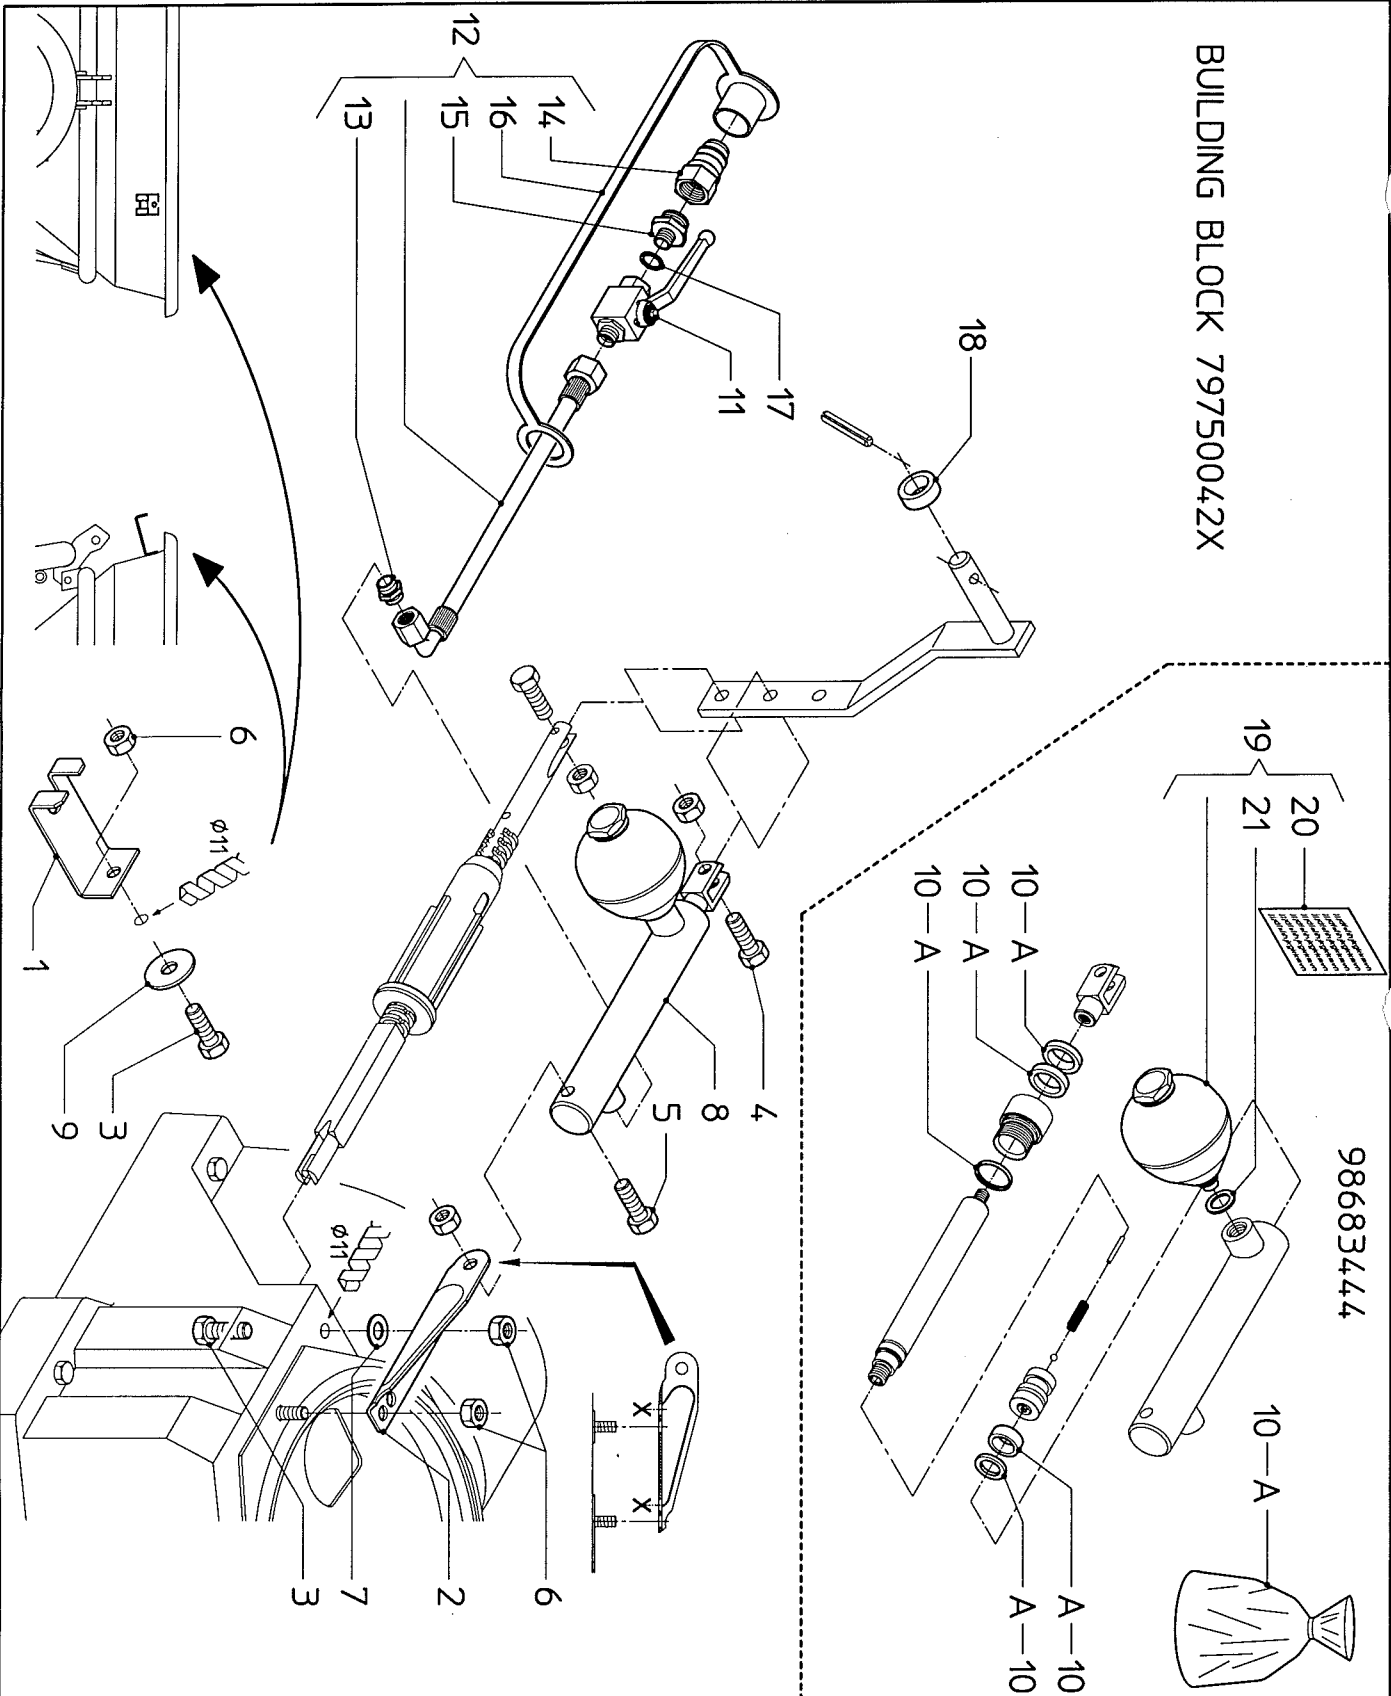

BUILDING BLOCK 79750042X

98683444

bestellnummer
order number
num. o commander
Bestellnummer

79750042X	1	
B1362794	1	
19438793	1	
30121125	2	M10x25/RVS
30121135	1	M10x35/RVS
30121150	1	M10x50/RVS
30125100	4	M10/RVS/Nyloc
3011250	1	13/RVS
90083444	1	A10.5/RVS
30163100	1	Sealing kit
79750027	1	
90007711	1	
12 17880642	1	AL-8-R1/4"-Ohne
13 38820161	1	G1/2"
14 38854081	1	
15 B1306893	1	
16 38854581	1	1/2"
17 31419900	1	A14x18x1,5

18 190041090	1	
19 79750037	1	
20 70003641	1	
21 31419016	1	A17x21x1,5