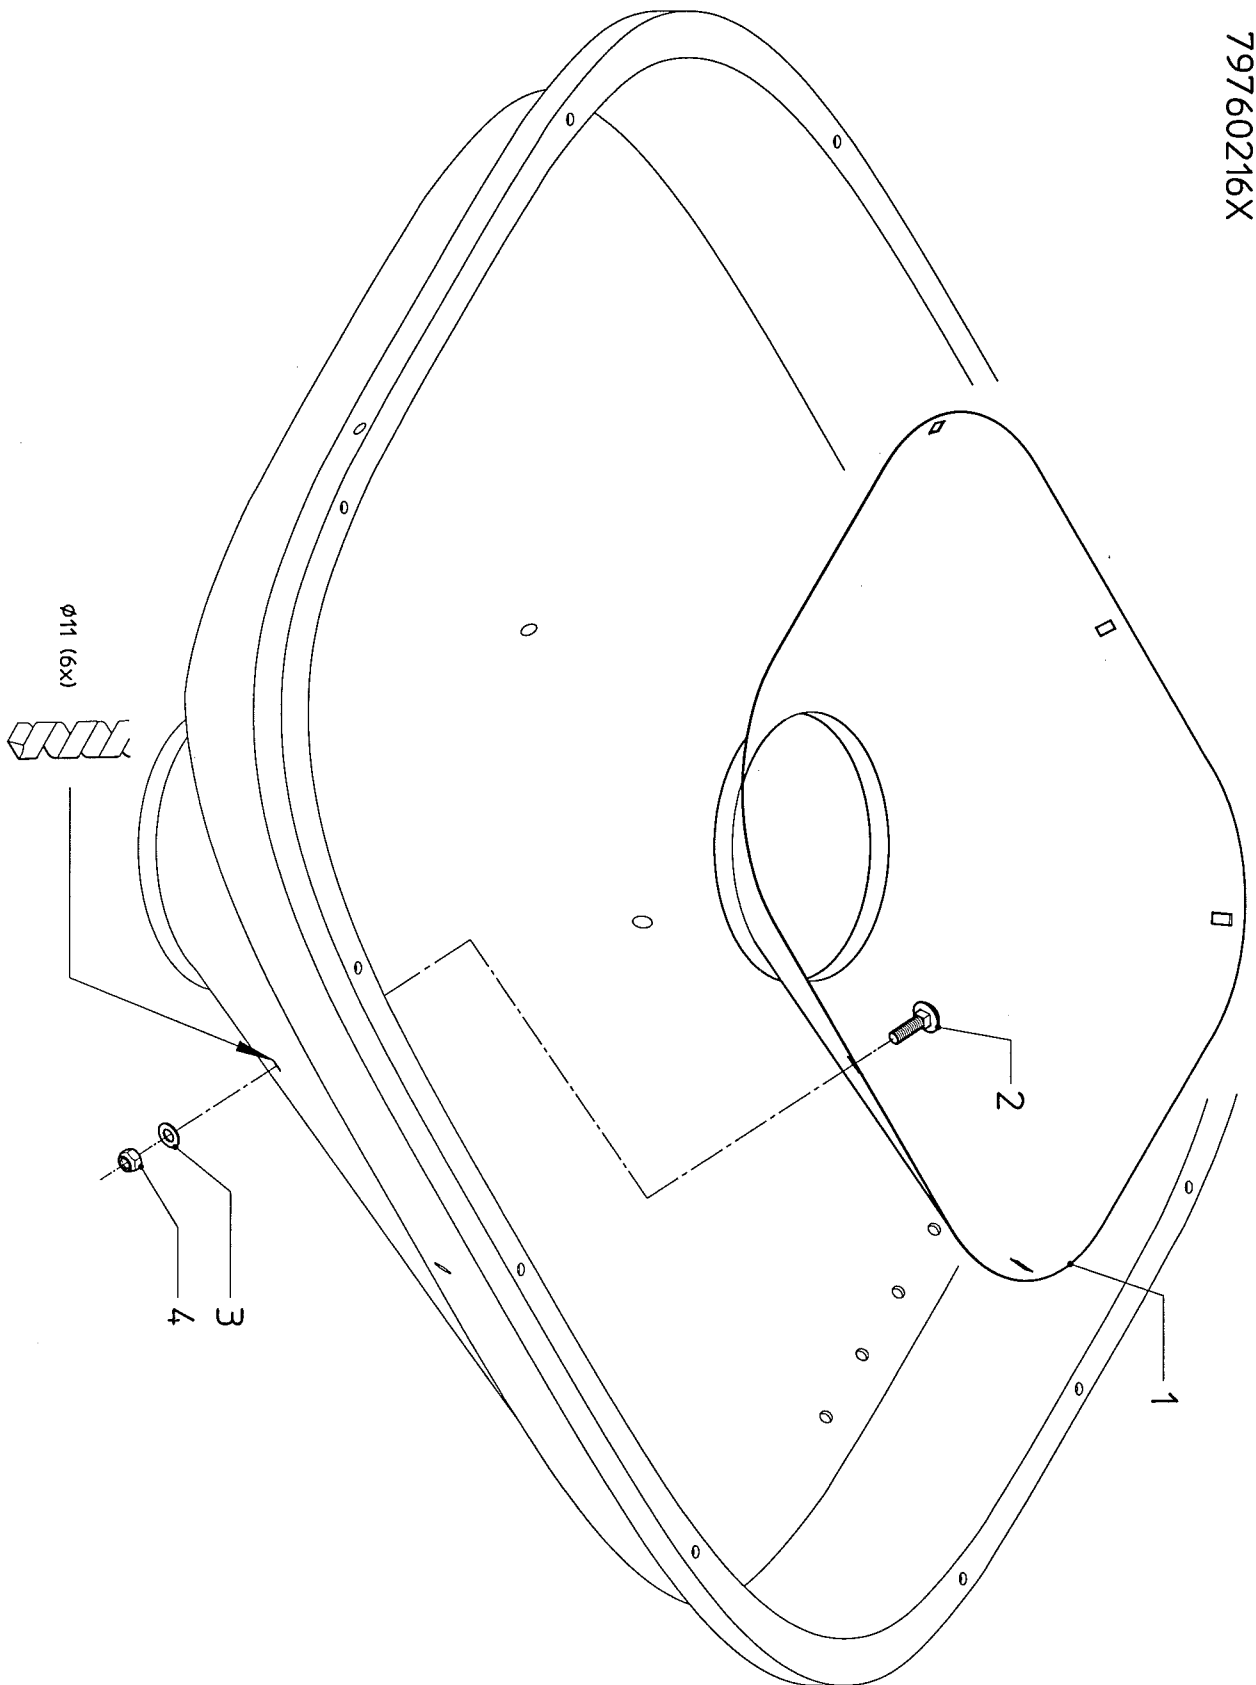

serial nu 75407

Fig 2

PS C 1

ACCESSOIRE 79760216X

Bestellnummer
ordernummer
num. o commander
Bestellnummer

79760216X		1
1	BZ14.1102	1
2	30119120	6
3	30111100	6
4	30125100	6
		M10x20/RVS
		10,5/RVS
		M10/RVS/Nyloc