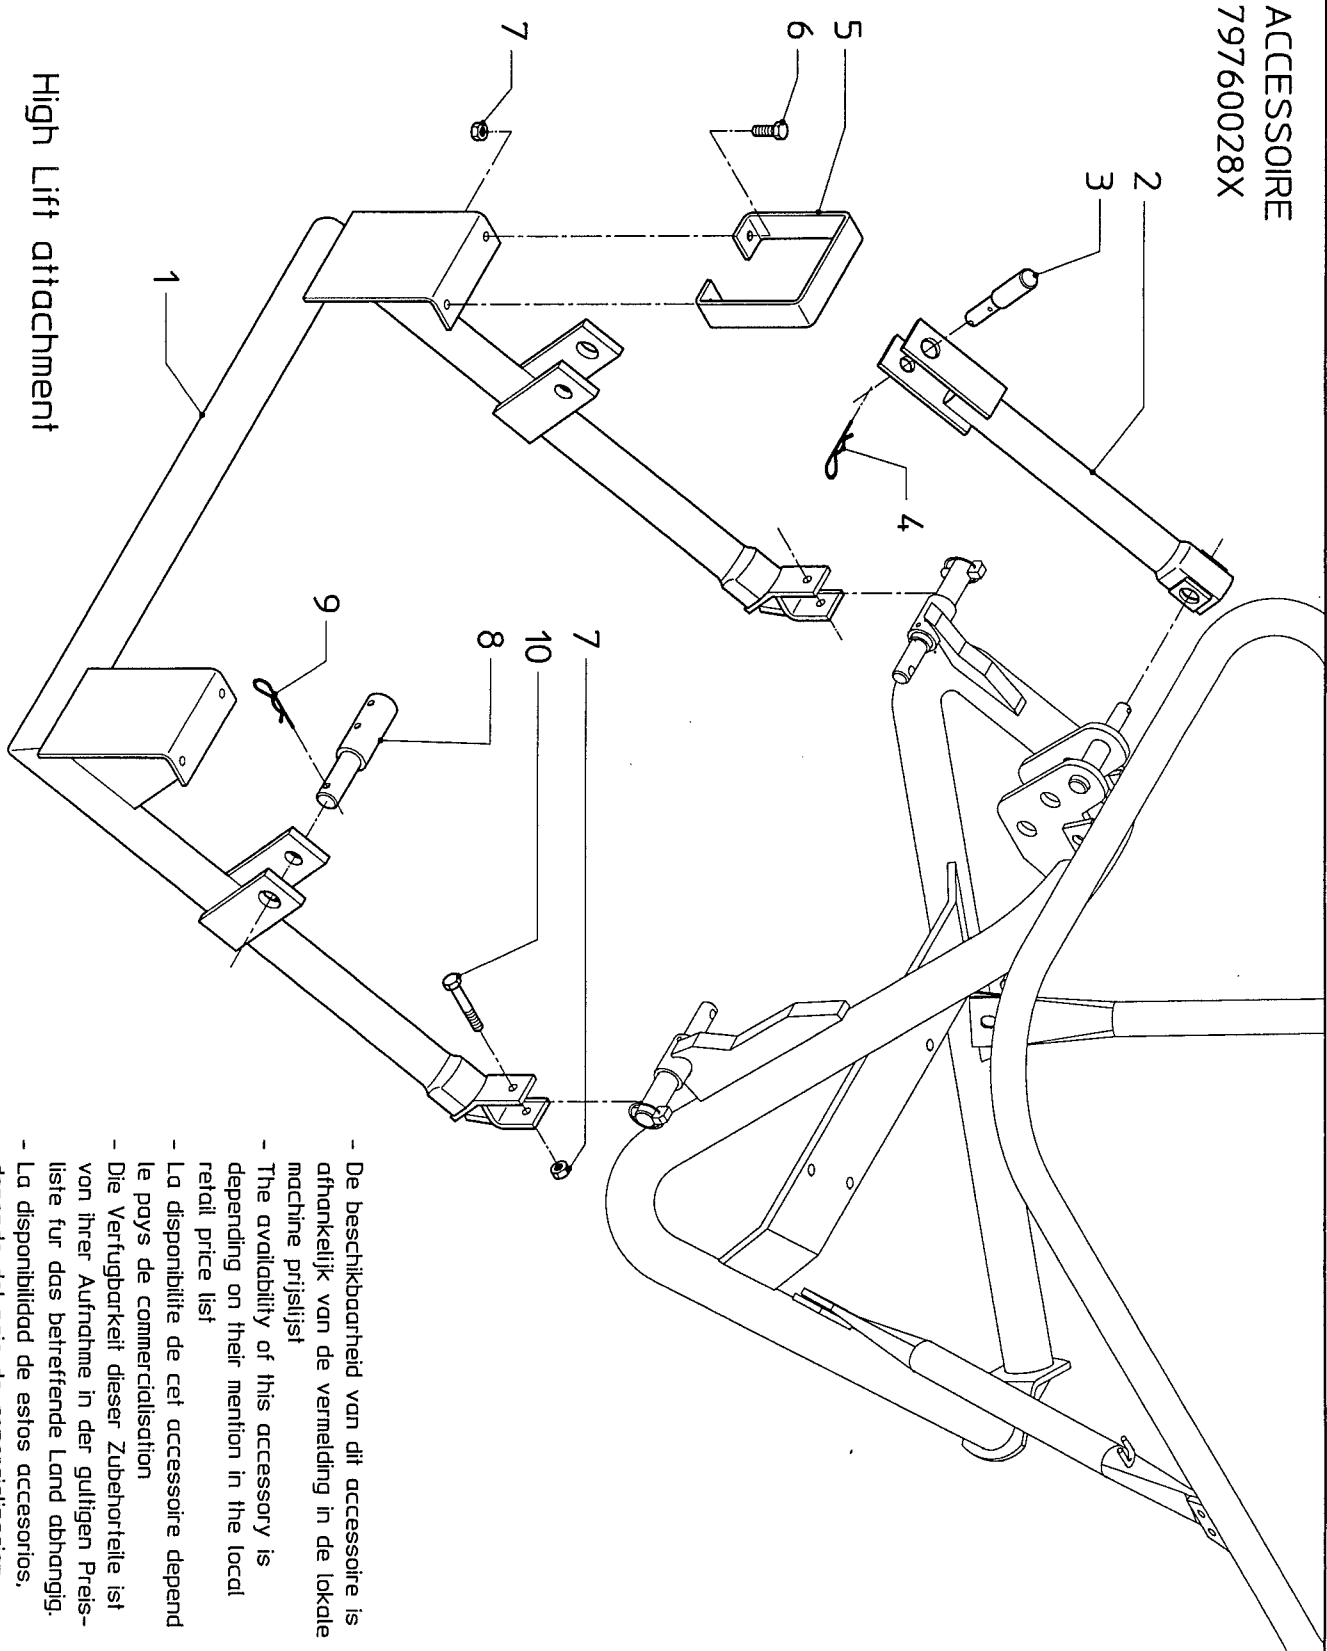

ACCESSOIRE
79760028X

High Lift attachment

bestelnummer
ordernummer
num. a commander
Bestelnummer

79760028X	1	
19411324	1	
19411325	1	
90043838	1	
B0765393	1	
19438759	1	
30121130	2	M10x30/RVS
30125100	4	M10/RVS/Nylloc
90044058	2	
B0897393	2	
30120170	2	M10x70/RVS

- De beschikbaarheid van dit accessoire is afhankelijk van de vermelding in de lokale machine prijslijst
- The availability of this accessory is depending on their mention in the local retail price list
- La disponibilité de cet accessoire depend le pays de commercialisation
- Die Verfügbarkeit dieser Zubehorteile ist von ihrer Aufnahme in der gültigen Preisliste für das betreffende Land abhängig.
- La disponibilidad de estos accesorios, depende del país de comercialización