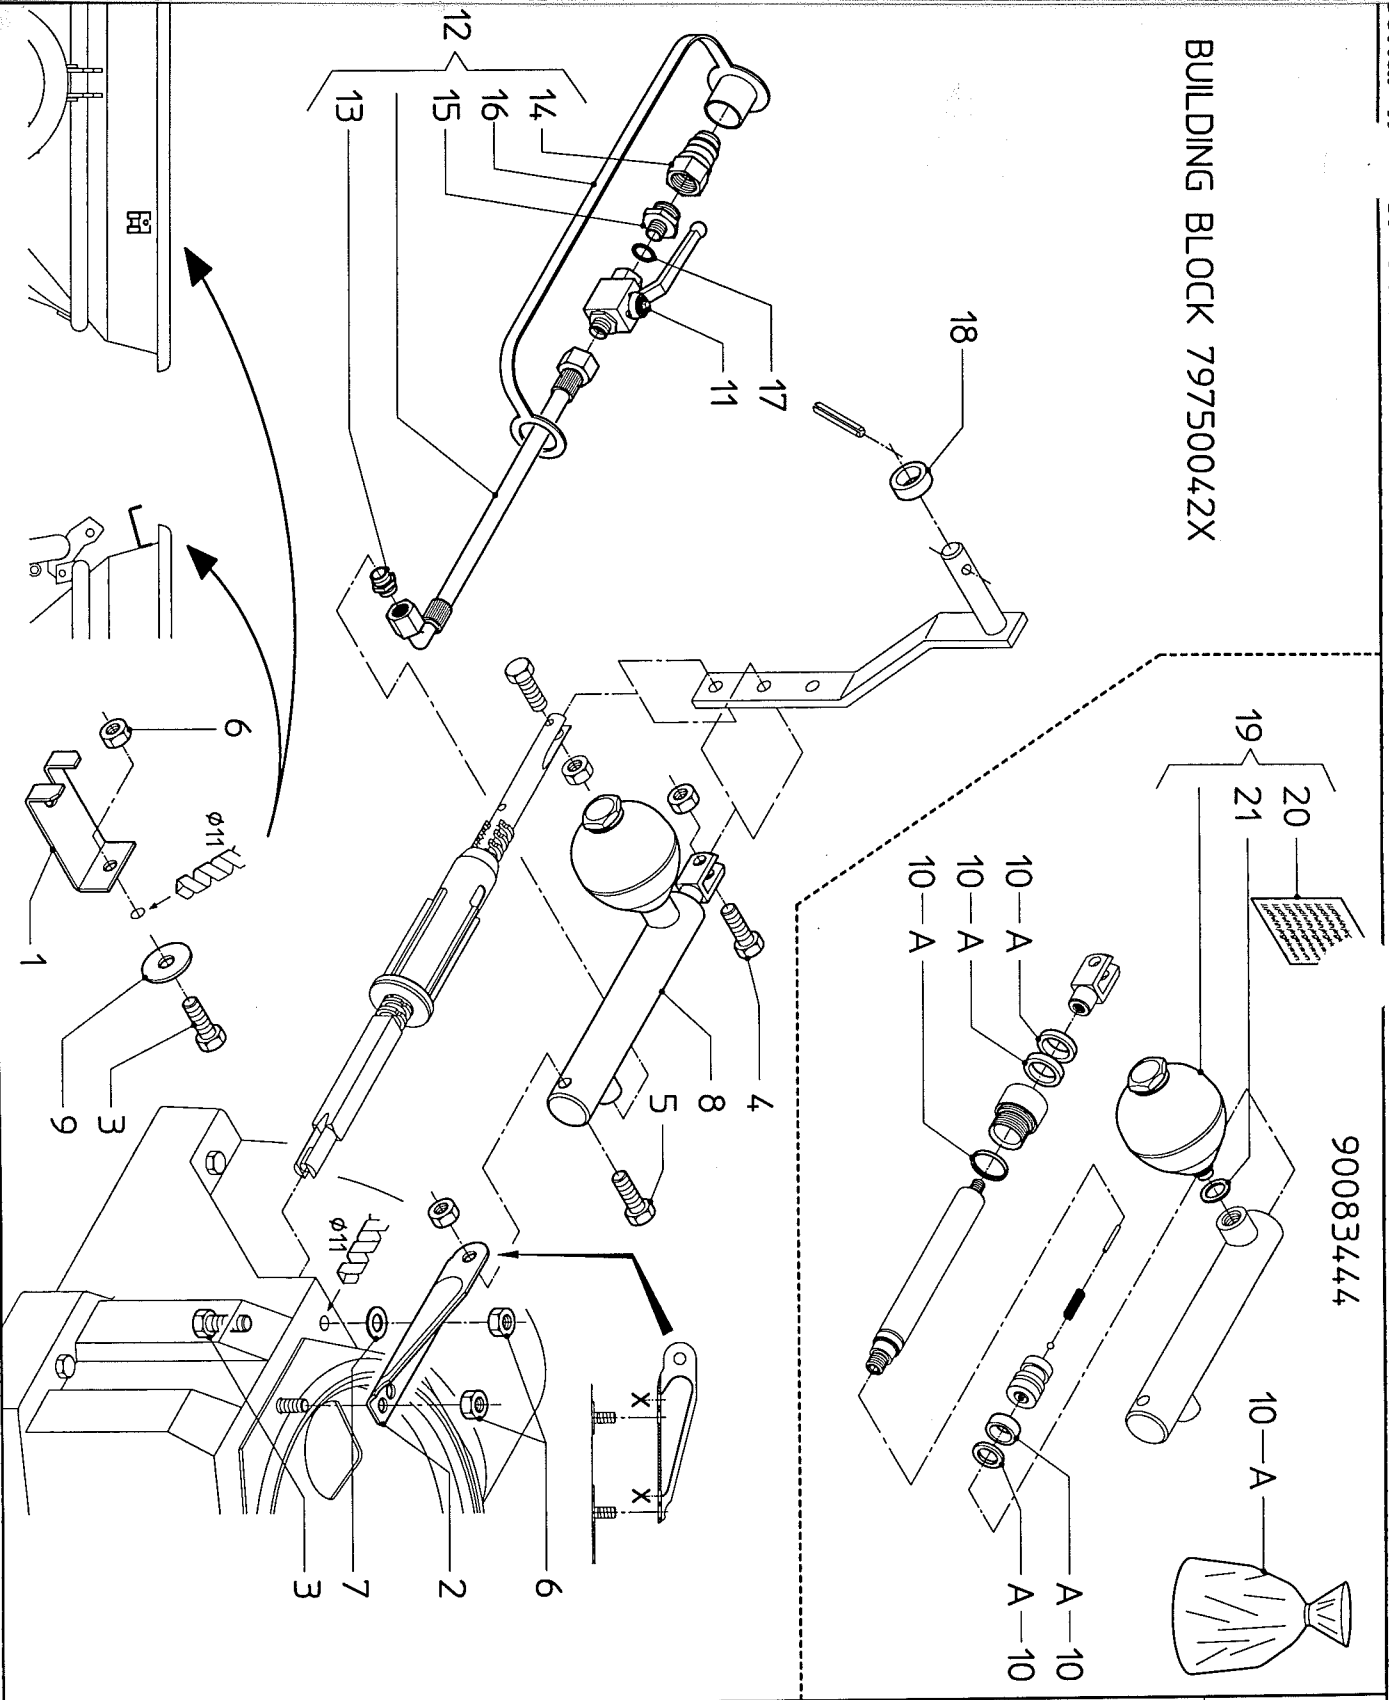

BUILDING BLOCK 79750042X

90083444

bes
ordr
num. of commander
Bestellnummer

1	2	3	4	5	6	7	8	9	10	11	12	13	14	15	16	17	18	19	20	21
79750042X	B1362794	19438793	30121125	30121135	30121150	30125100	90083444	30163100	79750027	90007711	17880642	38820161	38854081	B1306893	38854581	31419900	90041090	79750037	70003641	31419016
1	1	1	2	1	1	4	1	1	1	1	1	1	1	1	1	1	1	1	1	1
			M10x25/RVS	M10x35/RVS	M10x50/RVS	M10/RVS/Nyloc	13/RVS	A10.5/RVS	Sealing kit			AL-8-R1/4"-Ohne	G1/2"		1/2"	A14x18x15				A17x21x15