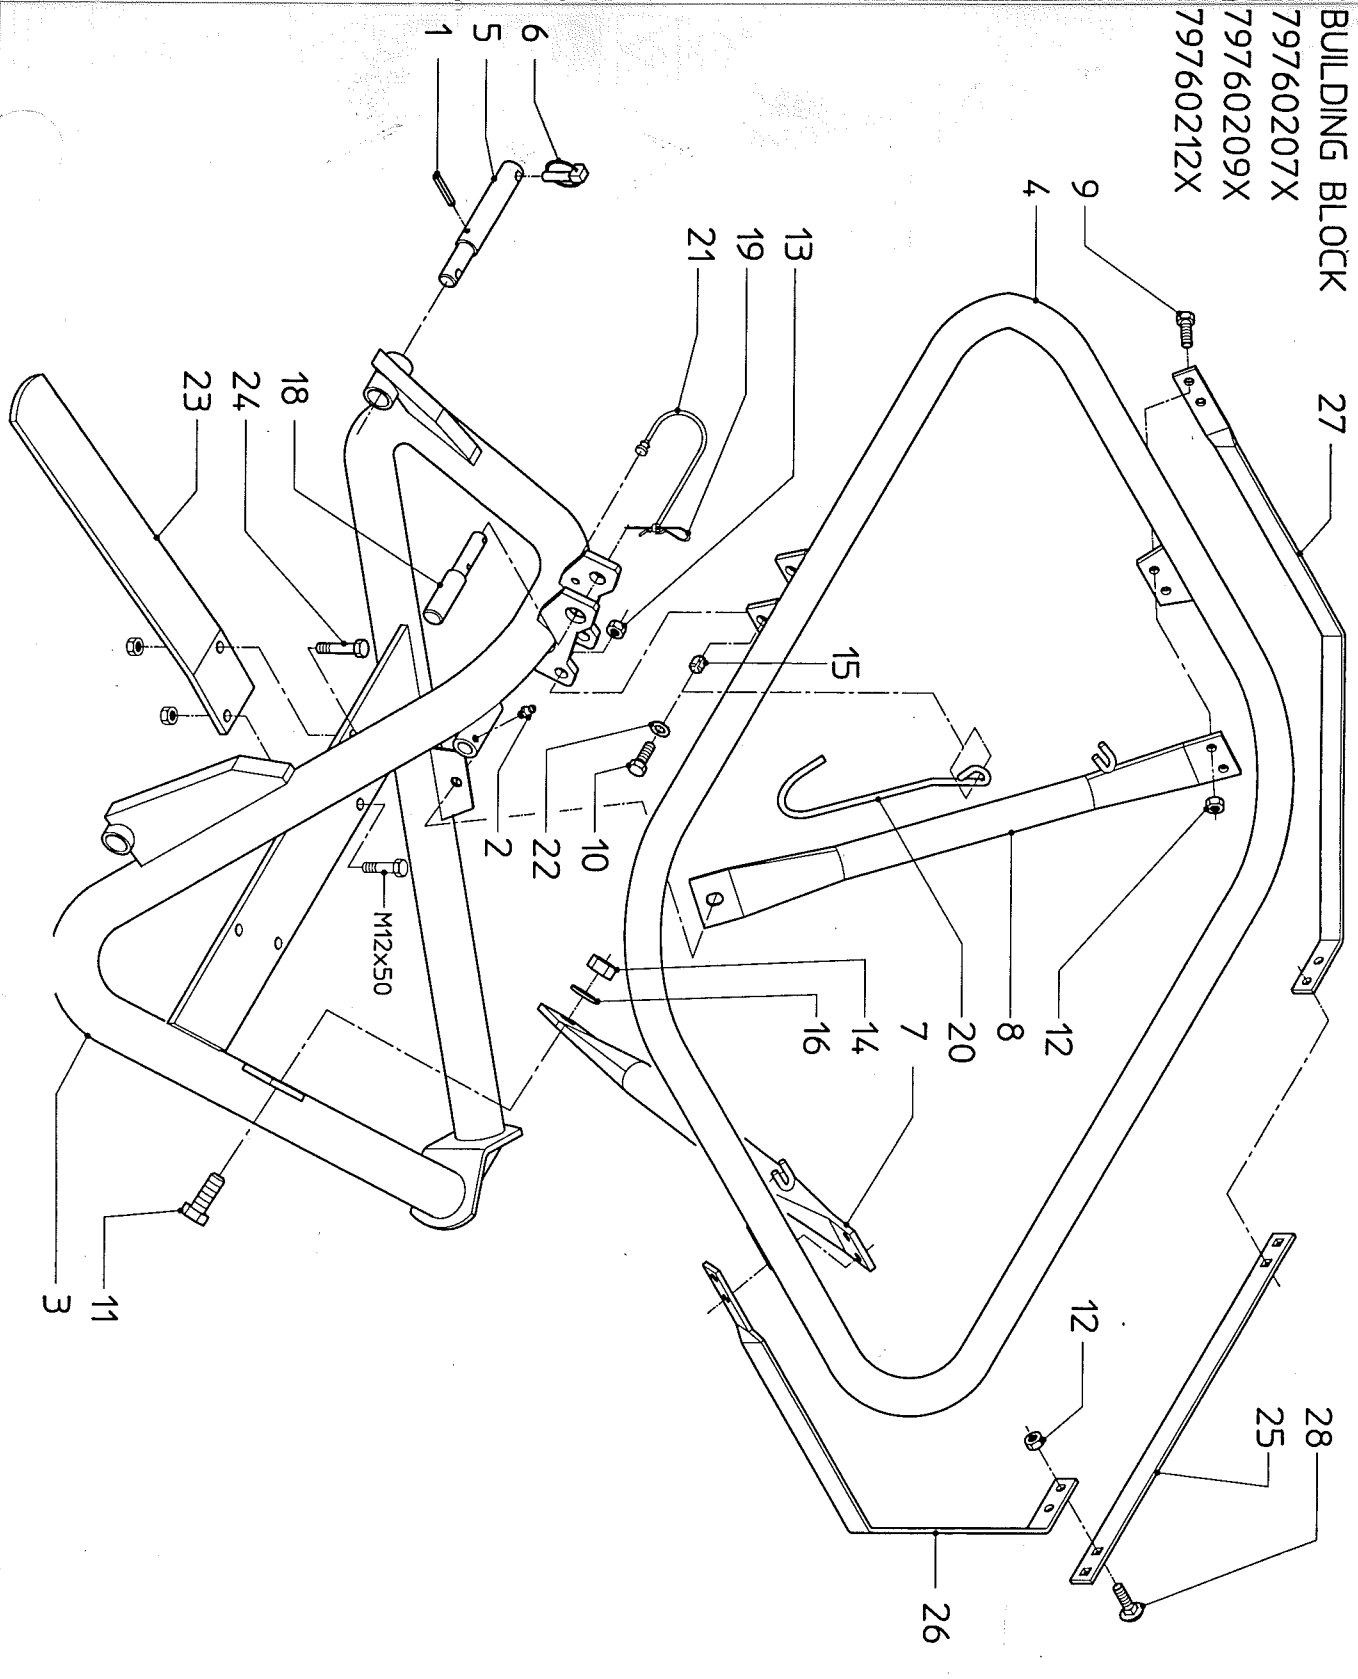

BUILDING BLOCK
79760207X
79760209X
79760212X

Bestellnummer
order number
num. a commander
Bestellnummer

2	79760207X	1	M8x1,25
3	47702899	1	
4	B1317,94	1	
5	79750008	1	
6	90044272	2	
	B0765193	2	
	79760209X	1	
1	30864636	2	6x36/CK67
7	194,11548	1	L
8	194,11549	1	R
9	30121130	4	M10x30/RVS
10	30121245	2	M12x45/RVS
11	30121335	2	M14x35/RVS
12	30125100	4	M10/RVS/Nyloc
13	30125120	2	M12/RVS/Nyloc
14	30125700	2	M14/RVS/Nyloc
15	30854700	2	16x16
16	3011275	2	15/RVS
18	90043838	1	
19	B0765393	1	
20	B1307394	1	
21	B087078	1	
22	3011250	1	13/RVS

9	79760212X	1	
	30121135	4	M10x35/RVS
12	30125100	4	M10/RVS/Nyloc
23	B1354194	1	
24	30121260	1	M12x60/RVS
25	B1785994	1	
26	B1786194	1	L
27	B1786094	1	R
28	30119125	4	M10x25/RVS