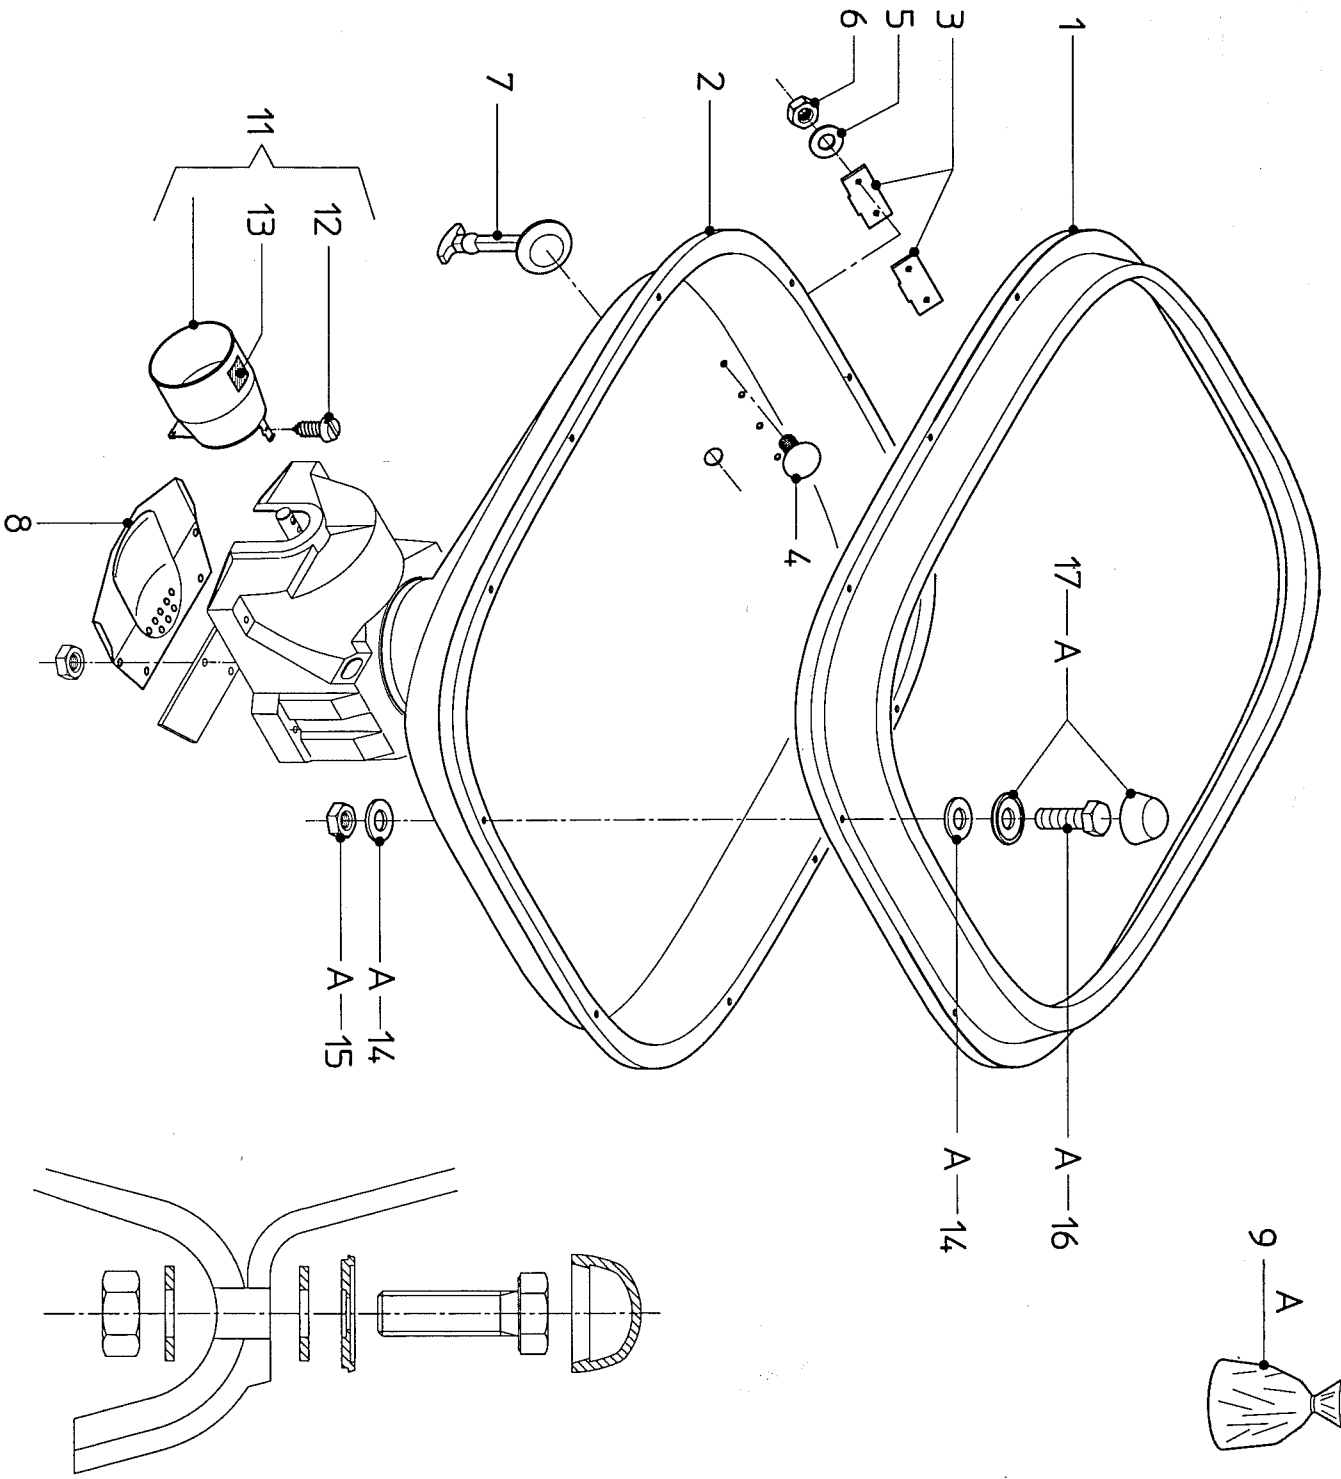

bestel
order
nummer, o commander
Bestelnummer

1	17870140	1	
2	17870620	1	
3	17870441	4	
4	30119125	8	M10x25/RVS
5	30111100	8	10.5/RVS
6	30161100	8	M10/RVS
7	90070519	2	
8	90061008	1	

9	79760251	1	
14	30111800	20	8.4/RVS
15	30125800	10	M8/RVS/Nylolc
16	30121830	10	M8x30/RVS
17	B1610178	10	

11	97871193	1	
12	30122216	1	B5.5x16/RVS
13	B1310474	1