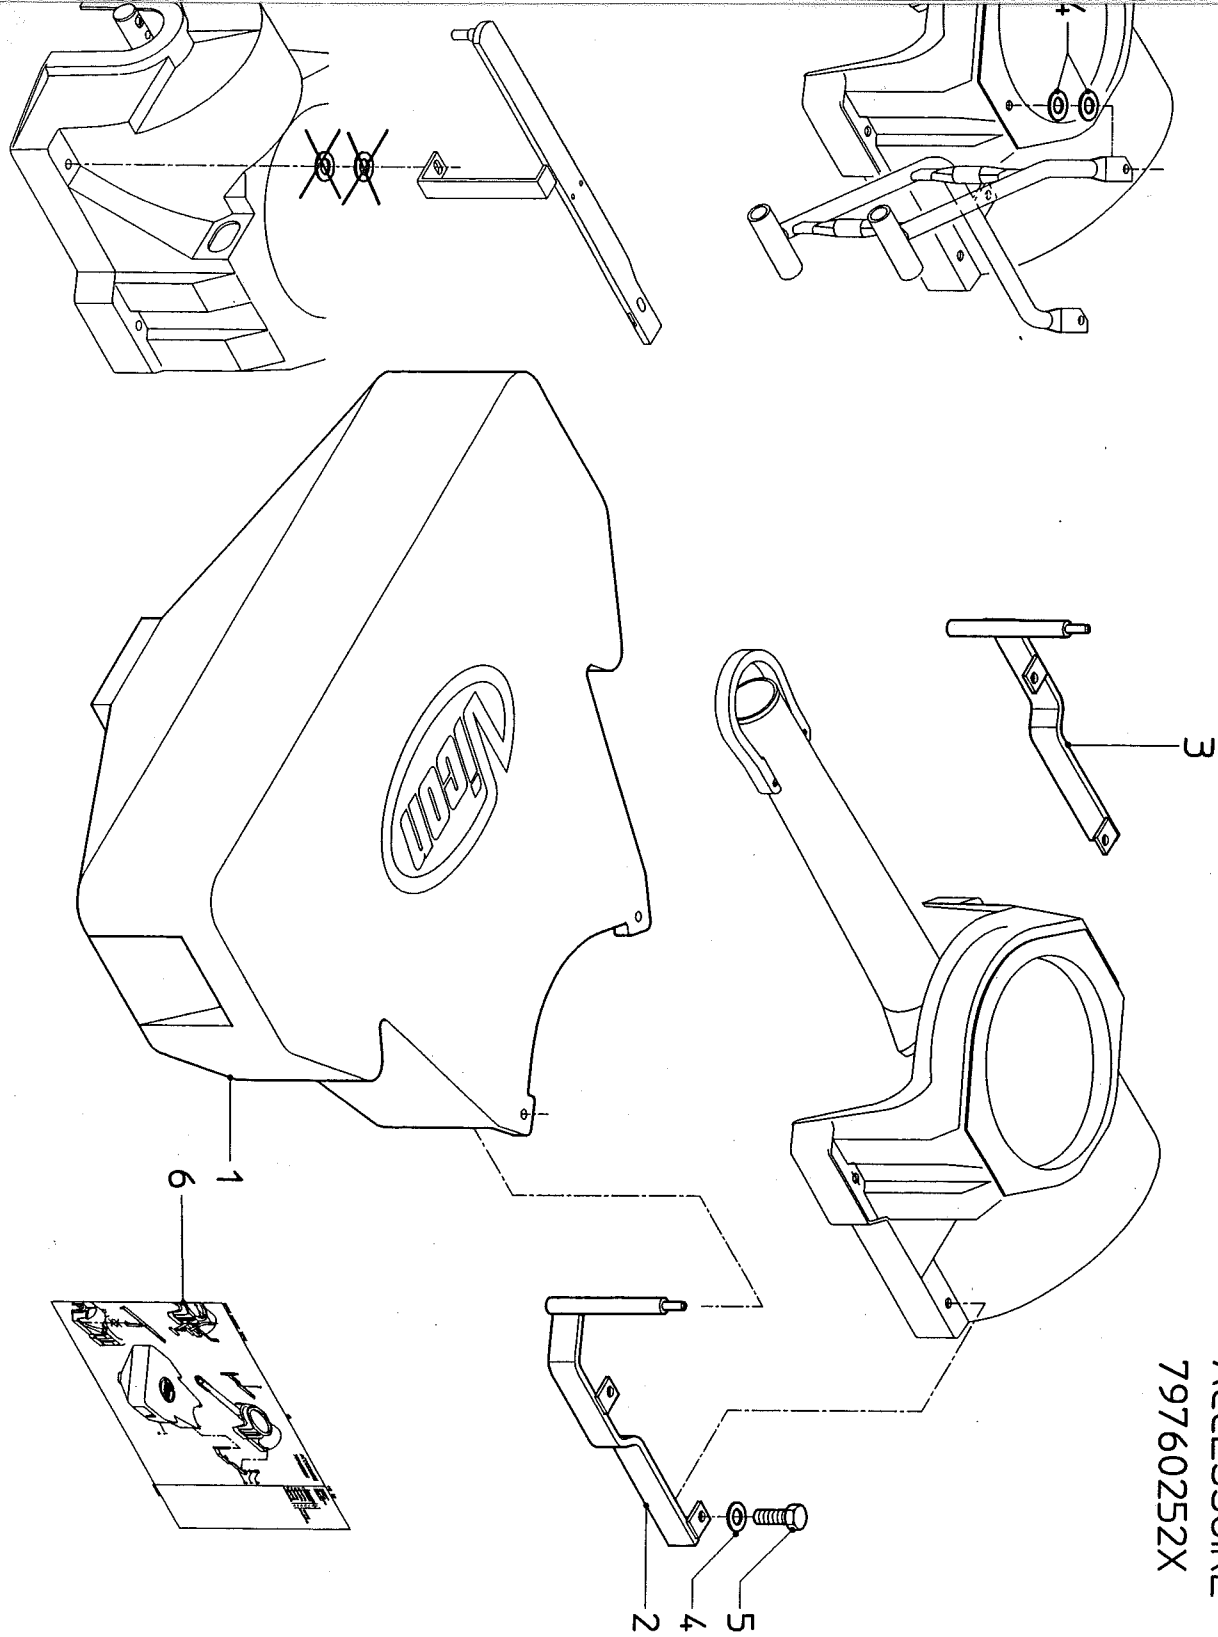

ACCESSOIRE
79760252X

bestnummer
ordernummer
num. a commander
Bestellnummer

79760252X		1
1	B1595878	1
2	B1639186	1
3	B1639286	1
4	3011100	6
5	3012130	4
6	70009158	1