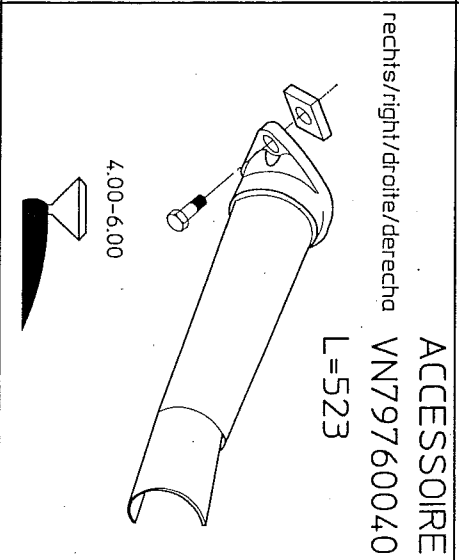

ACCESSOIRE
VN79760043
L=139