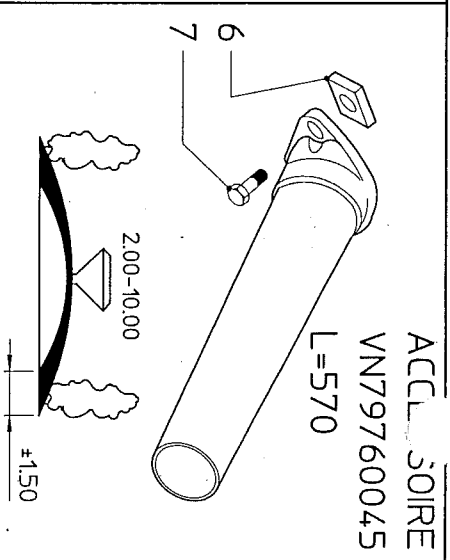

VN17895160
L=370