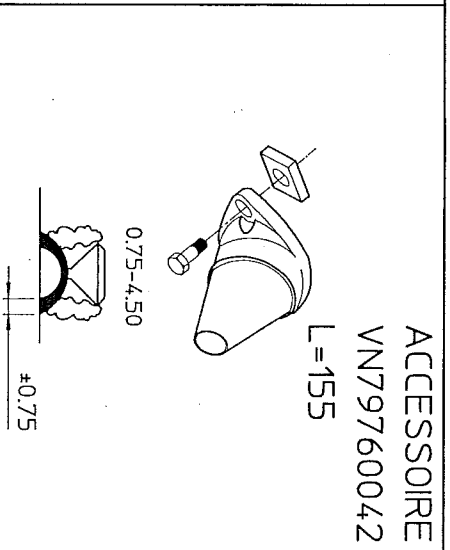

ACCESSOIRE
VN79760045
L=570

ACCESSOIRE
VN79760041
L=523

ACCESSOIRE
VN79760042
L=155

Bestelnummer order number num. o commander Bestellnummer		
VN17895160	1	L=370
VN79750026	1	
VN7890580	1	
VN31204340	1	3x40

ACCESSOIRES		
VN79760045	1	L=570
VN19342235	2	
VN30297250	2	8.8-M12x50/DM
VN79760042	1	L=155
VN79760043	1	L=139
VN79760040	1	L=523
VN79760041	1	L=523
VN79760048	1	L=483
VN79750032	1	
VN31204340	2	3x40
VN79760046	1	L=207
VN79760044	1	L=350