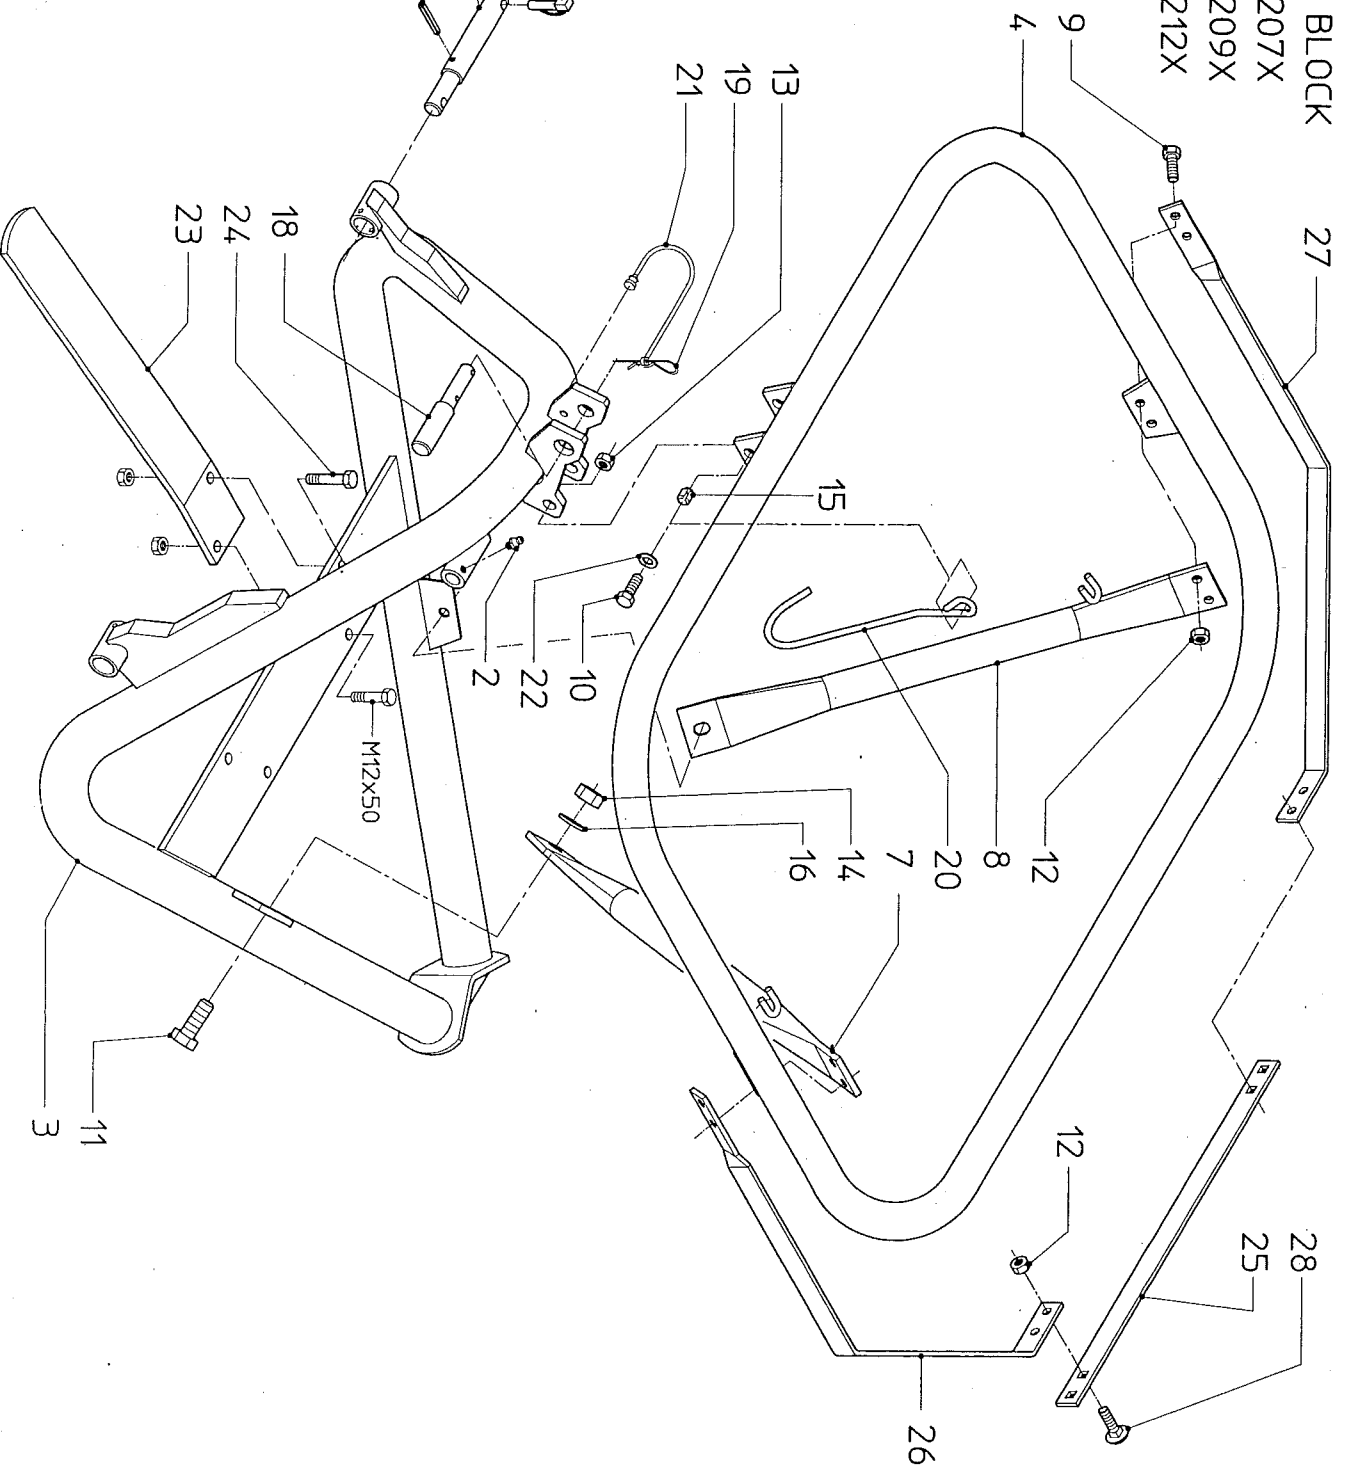

BUILDING BLOCK
VN79760207X
VN79760209X
VN79760212X

bestellnummer	ordernummer	num. o commander	Bestellnummer
VN79760207X11			
VN41702899	1	M8x1,25	
VNB1317494	1		
VN79750008	1		
VN90044272	2		
VNB0765193	2		
VN79760209X1	1		

1	VN30864636	2	6x36/CK67
7	VN19417548	1	L
8	VN19417549	1	R
9	VN30121130	4	M10x30/RVS
10	VN30121245	2	M12x45/RVS
11	VN30121335	2	M14x35/RVS
12	VN30125100	4	M10/RVS/Nyloc
13	VN30125120	2	M12/RVS/Nyloc
14	VN30125700	2	M14/RVS/Nyloc
15	VN30854700	2	16x16
16	VN30111275	2	15/RVS
18	VN90043838	1	
19	VNB0765393	1	
20	VNB1307394	1	
21	VNB0870178	1	
22	VN30111250	1	13/RVS

9	VN79760212X11	4	M10x35/RVS
12	VN30121135	4	M10/RVS/Nyloc
23	VNB1354194	1	
24	VN30121260	1	M12x60/RVS
25	VNB1785994	1	L
26	VNB1786194	1	R
27	VNB1786094	1	
28	VN30119125	4	M10x25/RVS

76000077