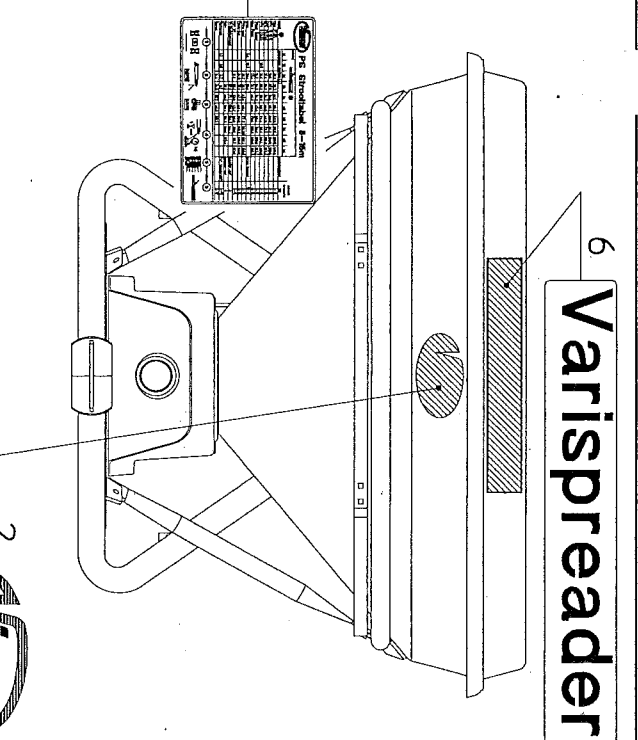

PS 403/503

2004

Prod. series nr 75406-11

70.009.064/11

© Kverneland

Varispreader

bestelnummer
order number
num. o commander
Bestelnummer

1	VNB0903374	1	NL/B
2	VNB2072274	1	GB (lb/min)
6	VN17890608	1	GB (kg/min)
7	VGTR1010	2	F/B/LUX
8	VGTR2015	1	D/LUX
9	VGTR2011	1	E
10	VGTR2005	1	DK/S
11	VGTR2023	1	A
12	VN17890747	1	IRL (lb/min)
13	VN17890748	1	IRL (kg/min)
14	VN17890818	1	CH
15	VN17890749	1	IRL (kg/min)
16	VN17890750	1	USA/CAN
17	VN17890751	1	N
18	VN17890752	1	
19	VN17890755	1	
20	VN17890756	1	
21	VN17890757	1	
22	VN17890758	1	
23	VN17890823	1	
24	VNB1165974	1	
25	VNB2822600	1	