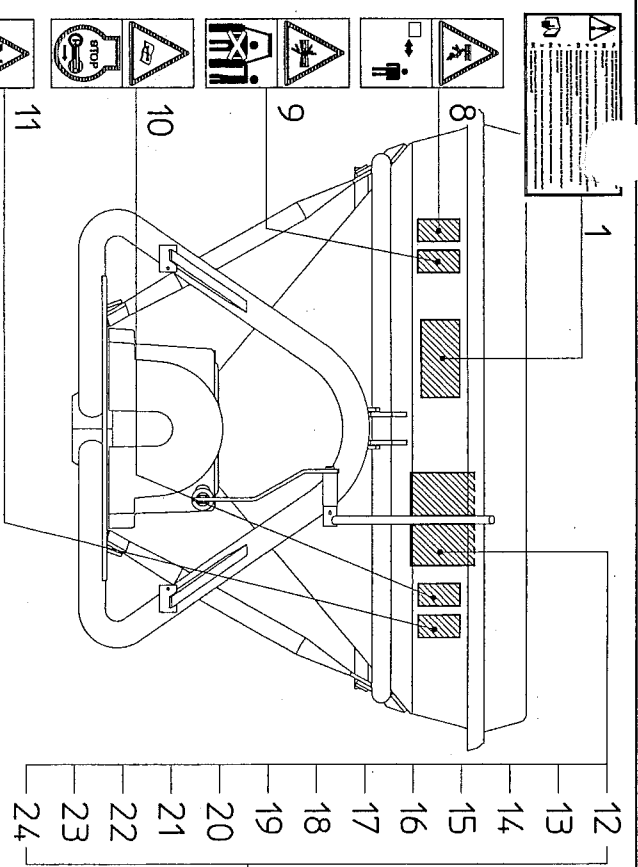

PS 403/503

2004

Prod. series nr 75406-11

70.009.064/11

© Kverneland

Varispreader

bestelnummer
order number
num. o commander
Bestelnummer

1	VNB0903374	1	NL/B
2	VNB2072274	1	GB (lb/min)
6	VN17890608	1	GB (kg/min)
7	VGTR1010	2	F/B/LUX
8	VGTR2015	1	D/LUX
9	VGTR2011	1	E
10	VGTR2005	1	DK/S
11	VGTR2023	1	A
12	VN17890747	1	IRL (lb/min)
13	VN17890748	1	IRL (kg/min)
14	VN17890818	1	CH
15	VN17890749	1	IRL (kg/min)
16	VN17890750	1	USA/CAN
17	VN17890751	1	N
18	VN17890752	1	
19	VN17890755	1	
20	VN17890756	1	
21	VN17890757	1	
22	VN17890758	1	
23	VN17890823	1	
24	VNB1165974	1	
25	VNB2822600	1	