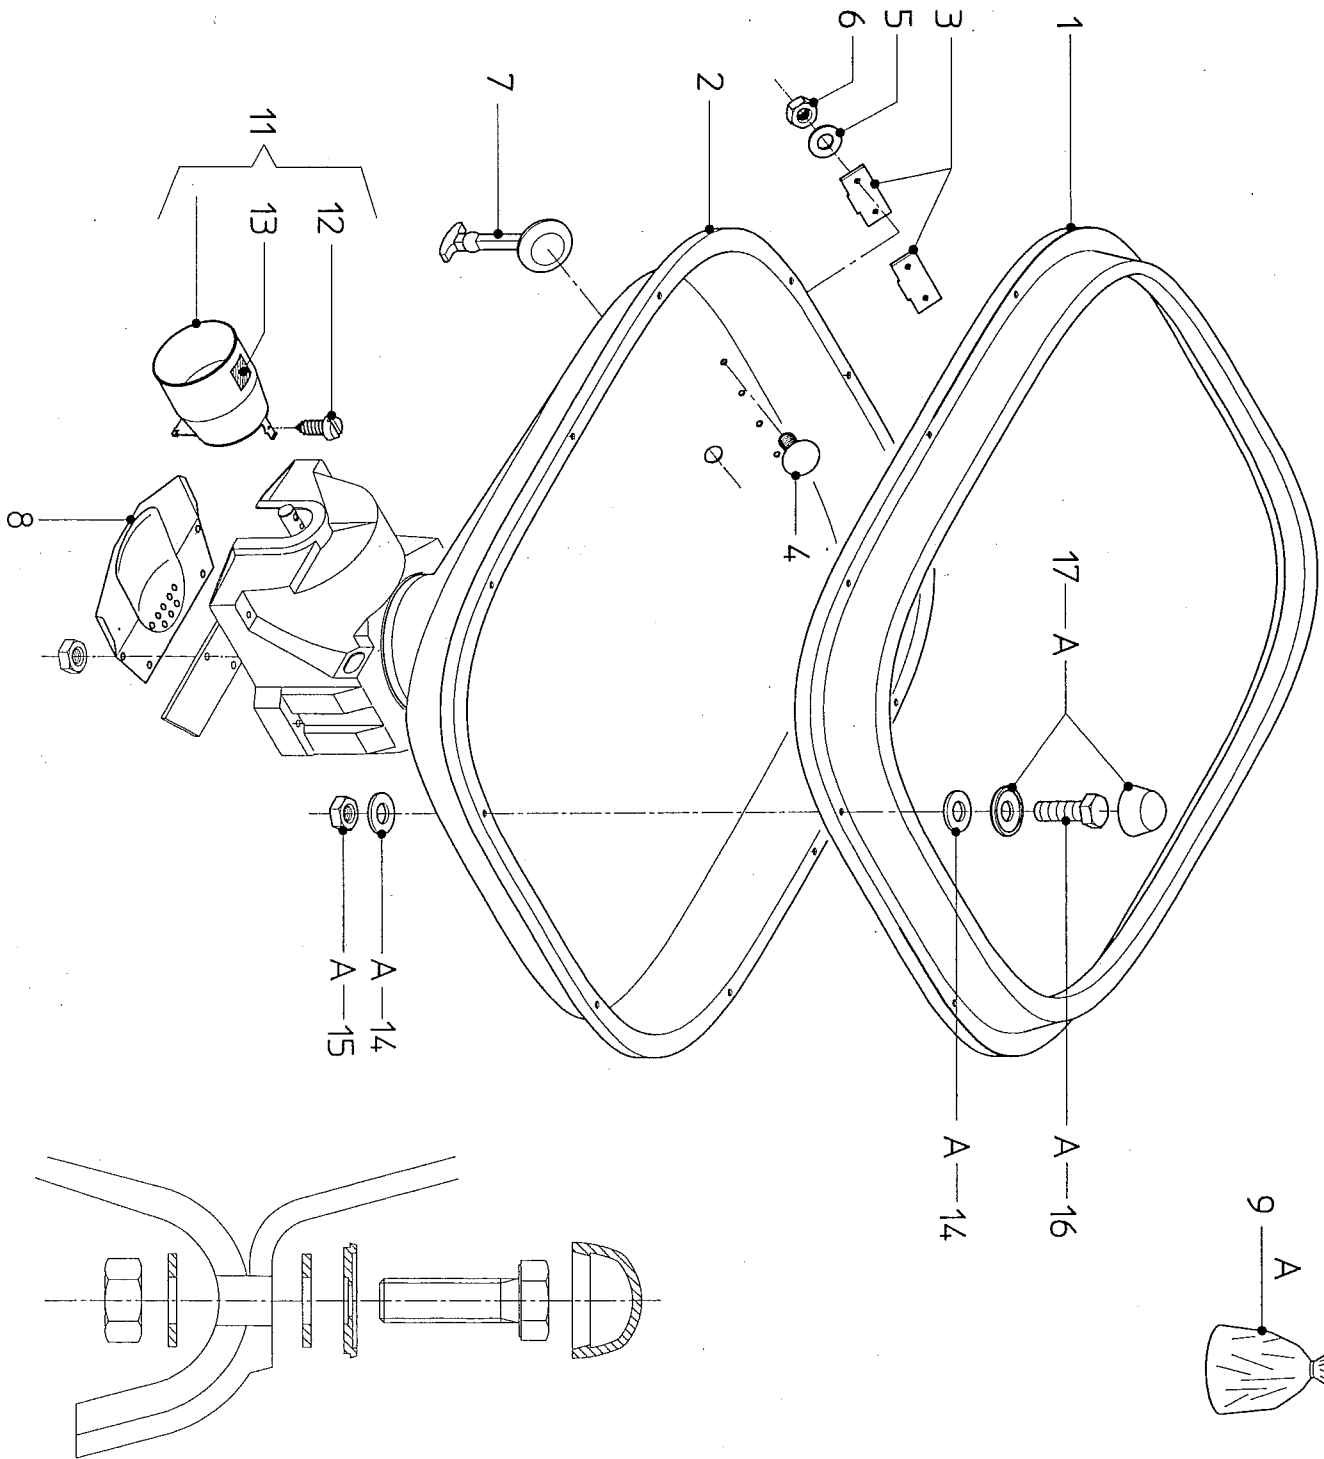

Basisteilnummer order number num. o commander Basisteilnummer	PS 1	-503
1 | VN17870140	1	PS 5034E
2 | VN17870620	1	
3 | VN17870441	4	M10x25/RVS
4 | VN30119125	8	10.5/RVS
5 | VN3011100	8	M10/RVS
6 | VN30161100	8	
7 | VN90070519	2	
8 | VN90061008	1	
9 | VN79760251	1	
14 | VN3011800	20	8.4/RVS
15 | VN30125800	10	M8/RVS/Nylloc
16 | VN30121830	10	M8x30/RVS
17 | VNB1610178	10	
11 | VN97871193	1	
12 | VN30122216	1	B5.5x16/RVS
13 | VNB1310474	1