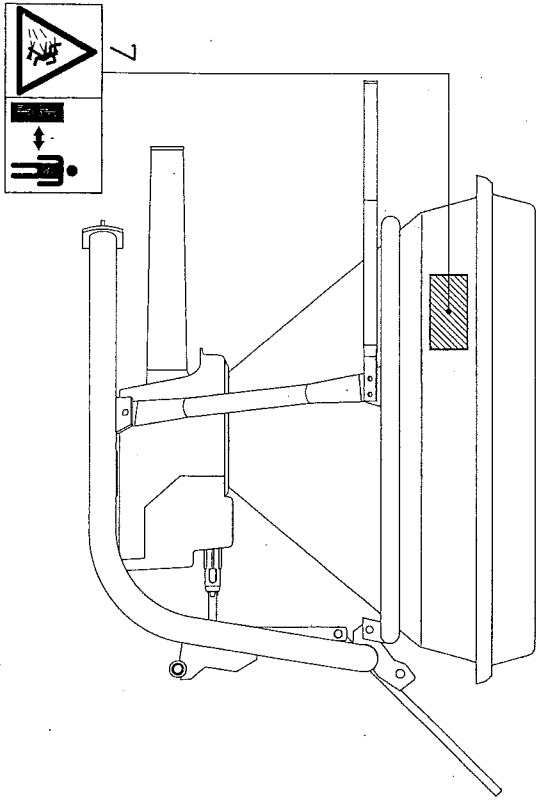

PS 403/503

2004

Prod. series nr 75406-11

70.009.064/11

© Kverneland

Varispreader

bestelnummer
order number
num. o commander
Bestelnummer

1	VNB0903374	1	NL/B
2	VNB2072274	1	GB (lb/min)
6	VN17890608	1	GB (kg/min)
7	VGTR1010	2	F/B/LUX
8	VGTR2015	1	D/LUX
9	VGTR2011	1	E
10	VGTR2005	1	DK/S
11	VGTR2023	1	A
12	VN17890747	1	IRL (lb/min)
13	VN17890748	1	IRL (kg/min)
14	VN17890818	1	CH
15	VN17890749	1	IRL (kg/min)
16	VN17890750	1	USA/CAN
17	VN17890751	1	N
18	VN17890752	1	
19	VN17890755	1	
20	VN17890756	1	
21	VN17890757	1	
22	VN17890758	1	
23	VN17890823	1	
24	VNB1165974	1	
25	VNB2822600	1	