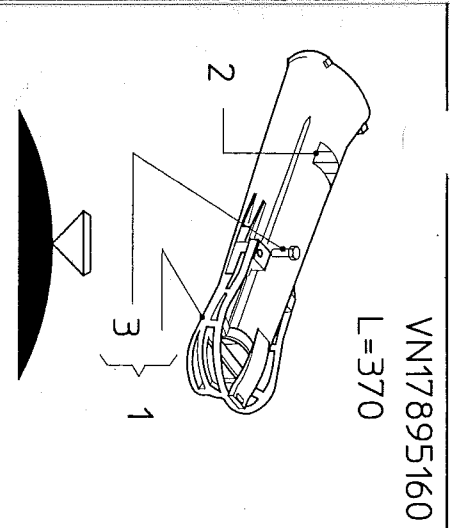

Bestelnummer order number num. o commander Bestellnummer		
VN17895160	1	L=370
VN79750026	1	
VN7890580	1	
VN31204340	1	3x40

ACCESSOIRES		
VN79760045	1	L=570
VN19342235	2	
VN30297250	2	8.8-M12x50/DM
VN79760042	1	L=155
VN79760043	1	L=139
VN79760040	1	L=523
VN79760041	1	L=523
VN79760048	1	L=483
VN79750032	1	
VN31204340	2	3x40
VN79760046	1	L=207
VN79760044	1	L=350

- De beschikbaarheid van dit accessoire is afhankelijk van de vermelding in de lokale machine prijslijst.
- The availability of this accessory is depending on their mention in local retail pricelist.
- La disponibilité de cet accessoire dépend le pays de commercialisation.
- Die Verfügbarkeit dieser Zubehörteile ist von ihrer Aufnahme in der gültigen Preisliste für das betreffende Land abhängig.
- La disponibilidad de estos accesorios, depende del país de comercialización.