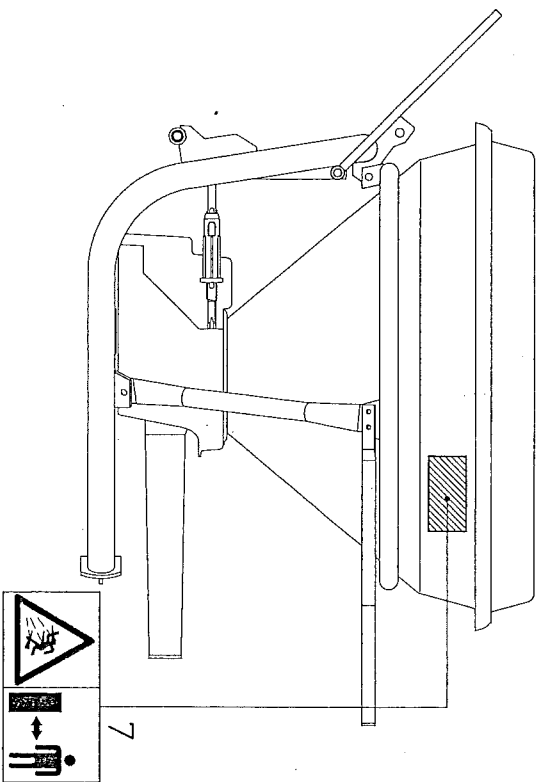

PS 403/503

2004

Prod. series nr 75406-11

70.009.064/11

© Kverneland

Varispreader

bestelnummer
order number
num. o commander
Bestelnummer

1	VNB0903374	1	NL/B
2	VNB2072274	1	GB (lb/min)
6	VN17890608	1	GB (kg/min)
7	VGTR1010	2	F/B/LUX
8	VGTR2015	1	D/LUX
9	VGTR2011	1	E
10	VGTR2005	1	DK/S
11	VGTR2023	1	A
12	VN17890747	1	IRL (lb/min)
13	VN17890748	1	IRL (kg/min)
14	VN17890818	1	CH
15	VN17890749	1	IRL (kg/min)
16	VN17890750	1	USA/CAN
17	VN17890751	1	N
18	VN17890752	1	
19	VN17890755	1	
20	VN17890756	1	
21	VN17890757	1	
22	VN17890758	1	
23	VN17890823	1	
24	VNB1165974	1	
25	VNB2822600	1	