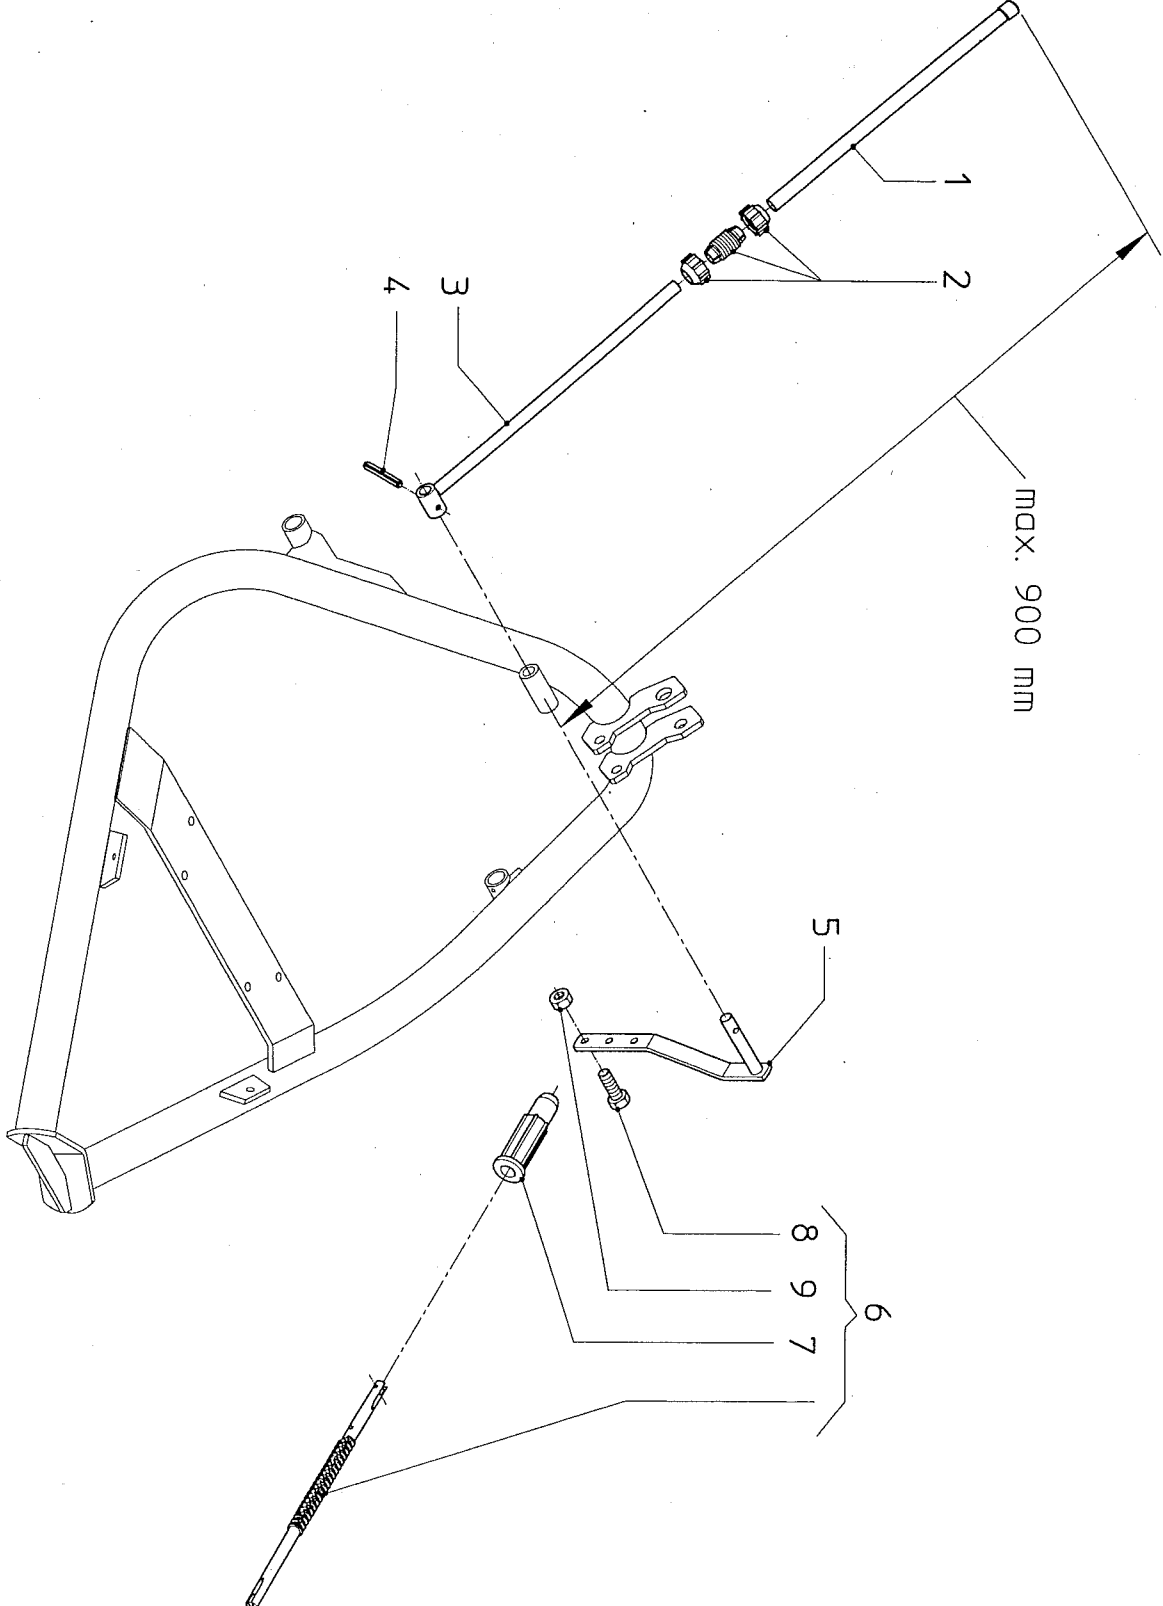

BUILDING BLOCK VN79750045X-VN79750046X

Bestellnummer order number Num. a commander Bestellnummer	Bestellnummer	Bestellnummer
1	VN79750045X1	
2	VN90095919	
3	VN79750023	
4	VN19410867	
	VN30863832	8x32/DM
5	VN79750046X1	
6	VN19411000	
7	VN79220019	
8	VN90070437	
9	VN30121625	M6x25/RVS
	VN30125600	M6/RVS/Nyloc