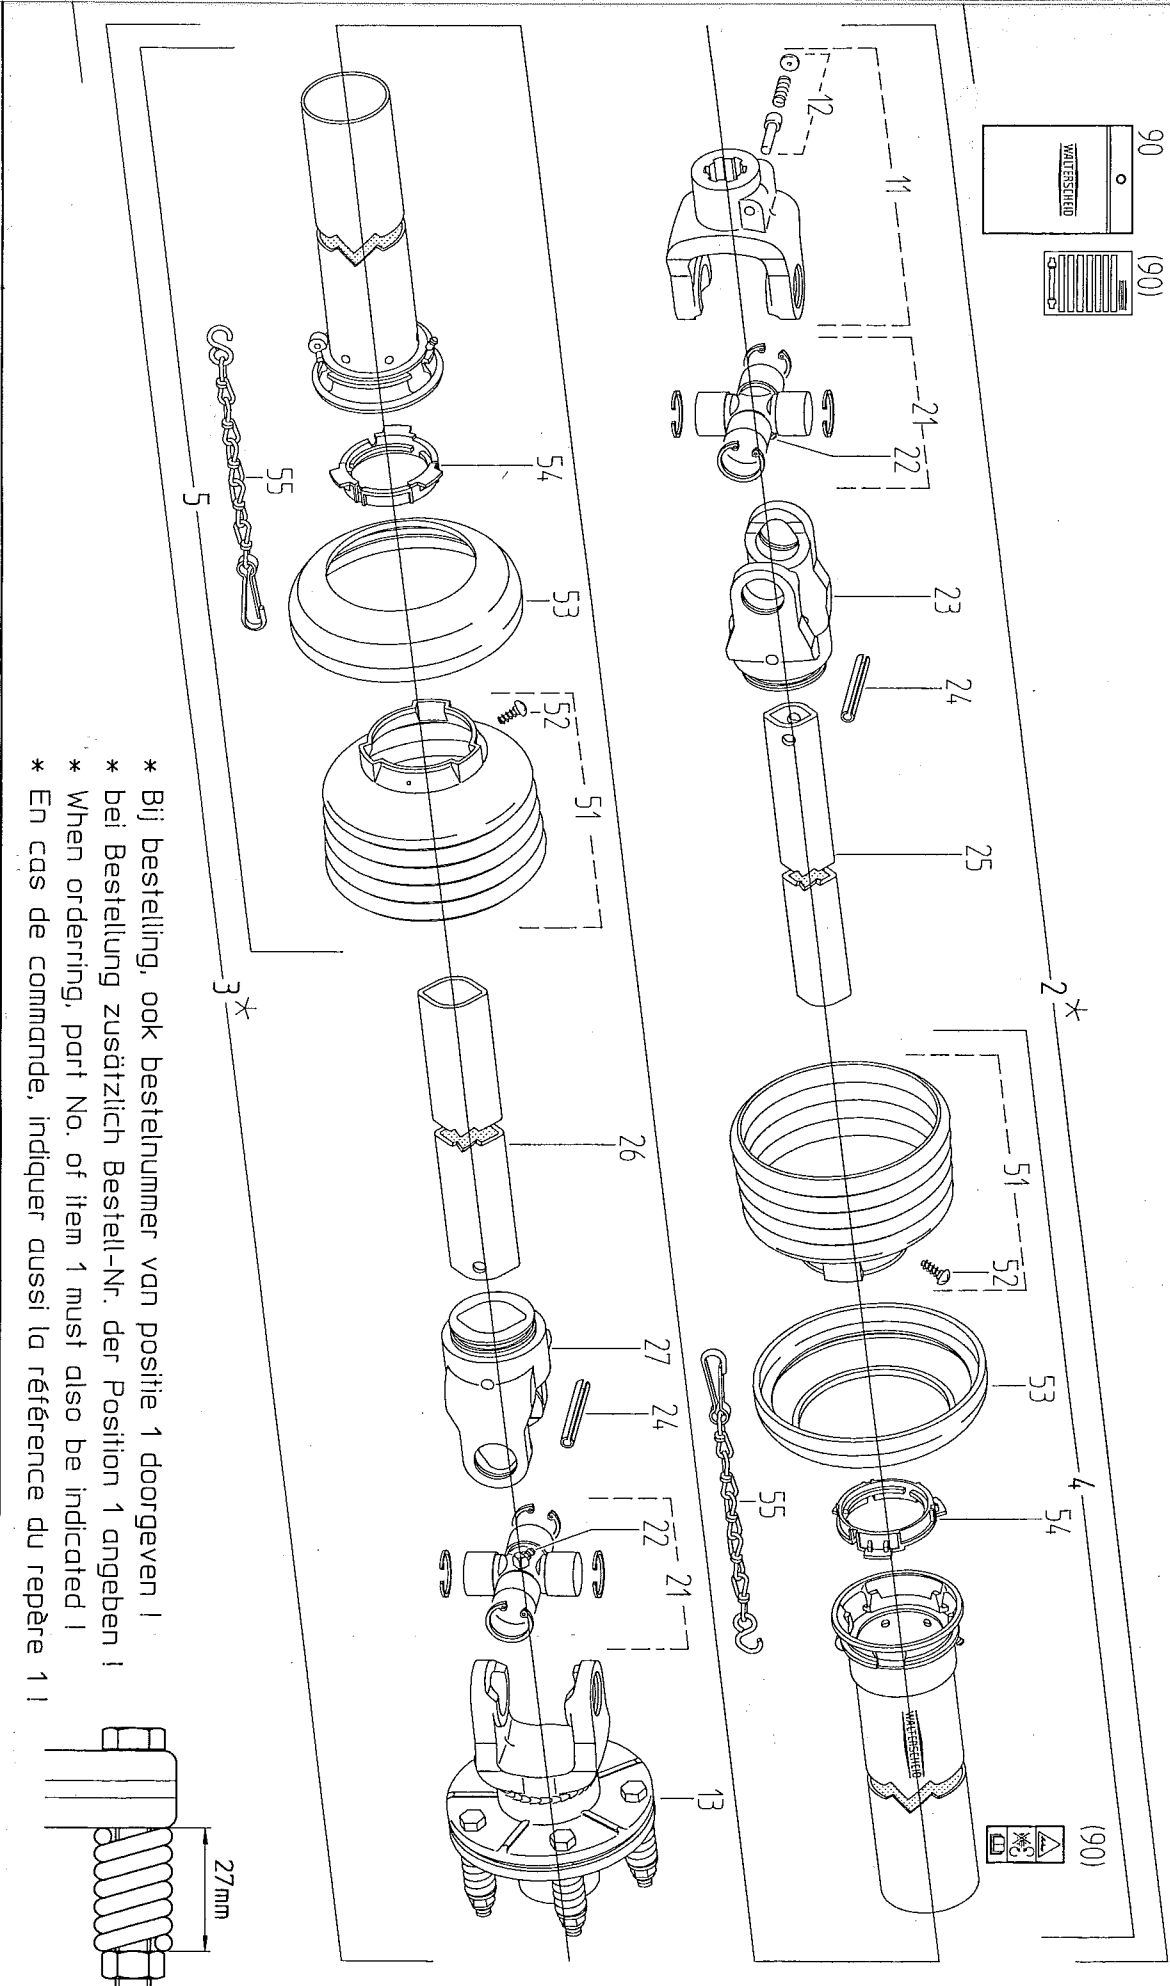

Walterscheid VN46120084	W100E-SD05-610-K94/1	11	VG10.10.00	AG2100-1 3/8(16)	24	VG610.04.01	ISO8752-8x50	53	VG83.10.03
*	WH2100-SD05-556	12	VGagraset 101	K94/1-2100-Ø30-M=3000Nm	25	VG75.06.15	00a-520	54	VG83.09.01
VG85.005	WH2100-SD05-541/K94/1	13	VG56.104.19		26	VG75.12.15	00-505	55	VG82.36.03
VG85.004	SDH05-A550-RP6-K	21	VG10.01.00		27	VG10.49.00	RG2100-0a	90	VGagraset 209
	SDH05-1550-RP6-K	22	VG63.27.00		51	VG85.05.05	n=RP5		
		23	VG10.48.00		52	VG60.15.00	4x10		

* Bij bestelling, ook bestelnummer van positie 1 doorgeven !
* Bei Bestellung zusätzlich Bestell-Nr. der Position 1 angeben !
* When ordering, part No. of item 1 must also be indicated !
* En cas de commande, indiquer aussi la référence du repère 1 !