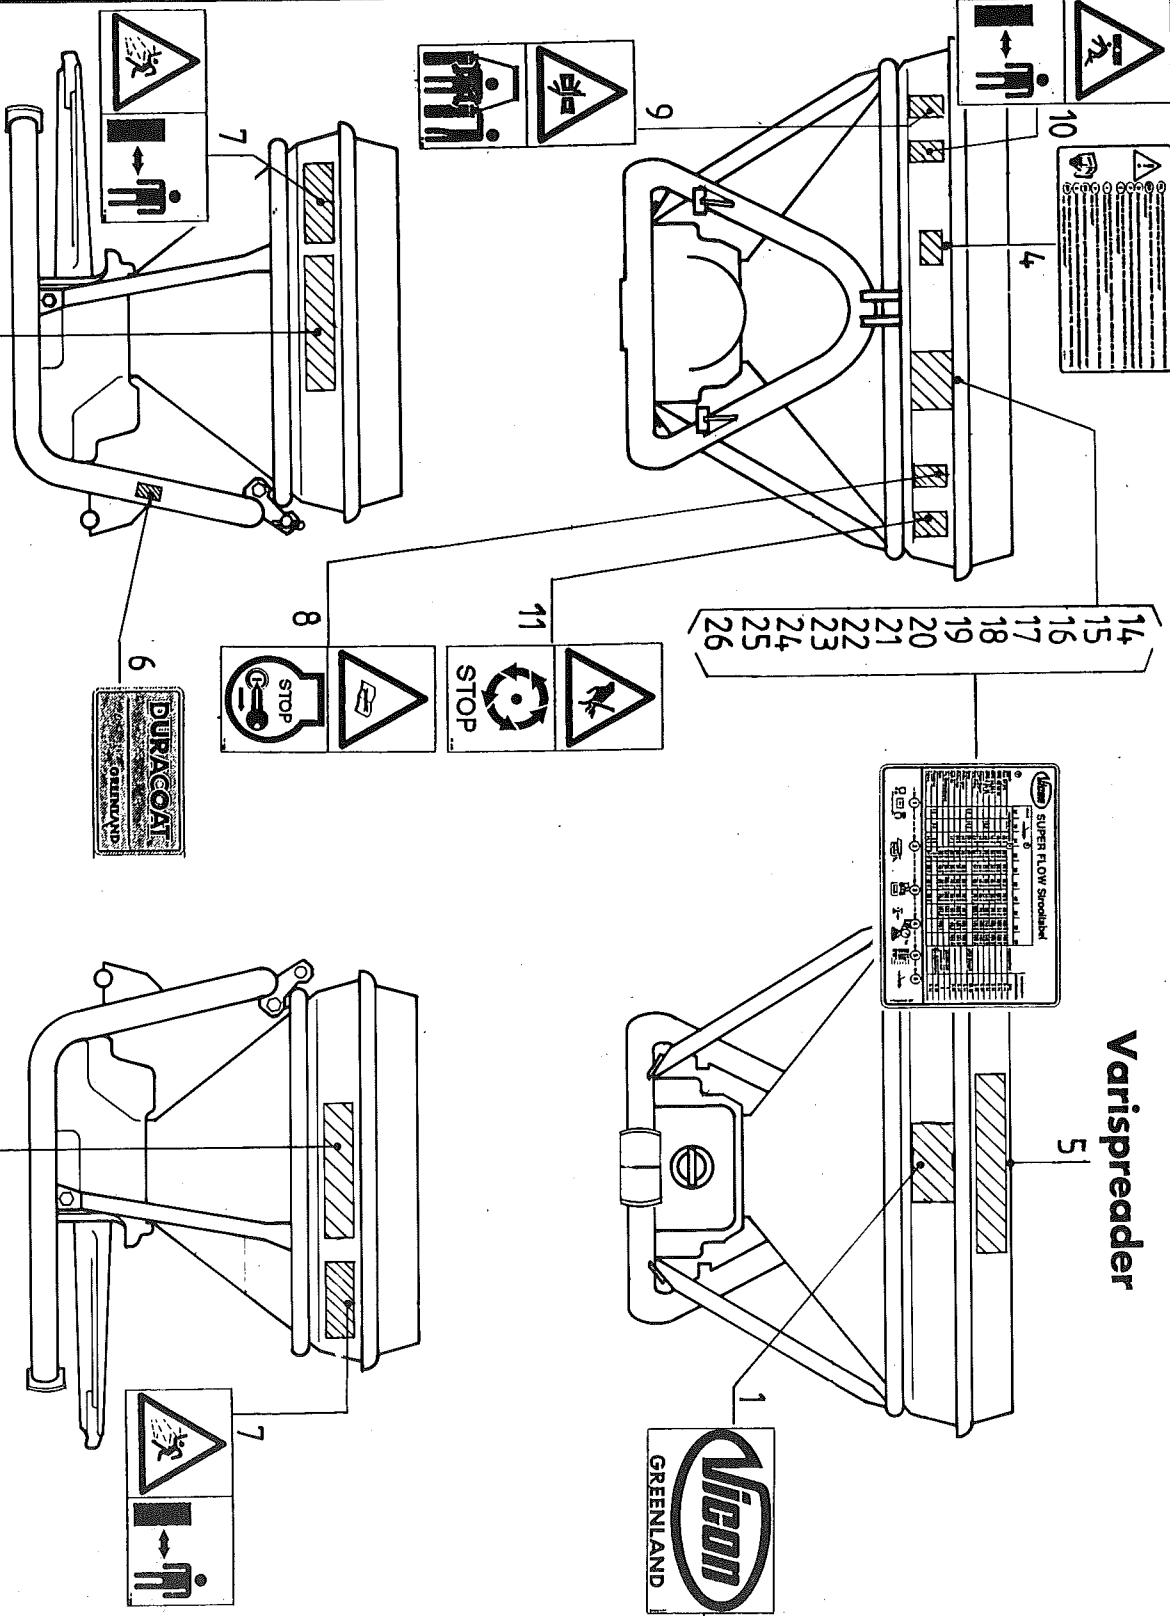

PS 403-503

**ONDERDELENLIJST
SPARE PARTS LIST**

ERSATZTEILLISTE

LISTE DE PIÈCES DE RECHANGE

PROD. SERIES NO 75406

LISTA DE PIEZAS DE RECAMBIO

serial number 75404-75406

C15

PS 403-503

Varispreader

2 PS 403
3 PS 503

2 PS 403
3 PS 503

bestelnummer
ordernummer
num. à commander
Bestellnummer

1	B1065274	1	NL/B
2	17890614	2	GB (lb/min.)
3	17890615	2	GB (kg/min.)
4	B0903374	1	F/B/LUX
5	17890608	1	D/LUX
6	B1340174	1	E
7	TR 1010	2	DK/S
8	TR 2005	1	IRL (lb/min.)
9	TR 2011	1	CH
10	TR 2015	1	IRL (kg/min.)
11	TR 2023	1	USA/CAN
14	17890747	1	N
15	17890748	1	
16	17890818	1	
17	17890749	1	
18	17890750	1	
19	17890751	1	
20	17890752	1	
21	17890755	1	
22	17890756	1	
23	17890757	1	
24	17890758	1	
25	17890823	1	
26	B1165974	1	