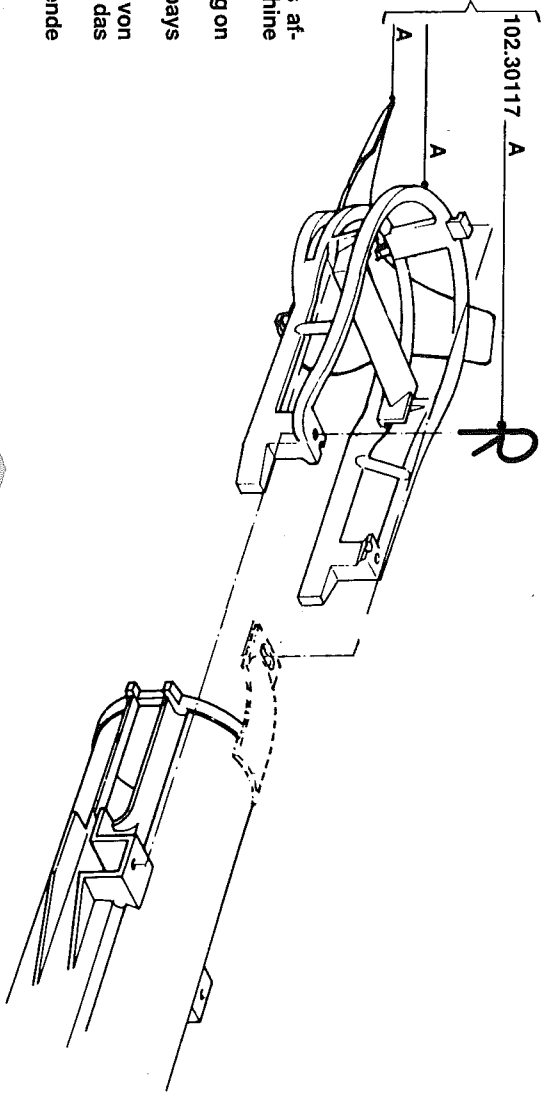

102.30117

A

R

A=797.60047	1
102.30117	2

- De beschikbaarheid van dit accessoire is afhankelijk van de vermelding in de lokale machine prijslijst.
- The availability of this accessory is depending on their mention in local retail price list.
- La disponibilité de cet accessoire dépend le pays de commercialisation.
- Die Verfügbarkeit dieser Zubehörteile ist von ihrer Aufnahme in der gültigen Preisliste für das betreffende Land abhängig.
- La disponibilidad de estos accesorios, depende del país de comercialización.

70.003.563-16