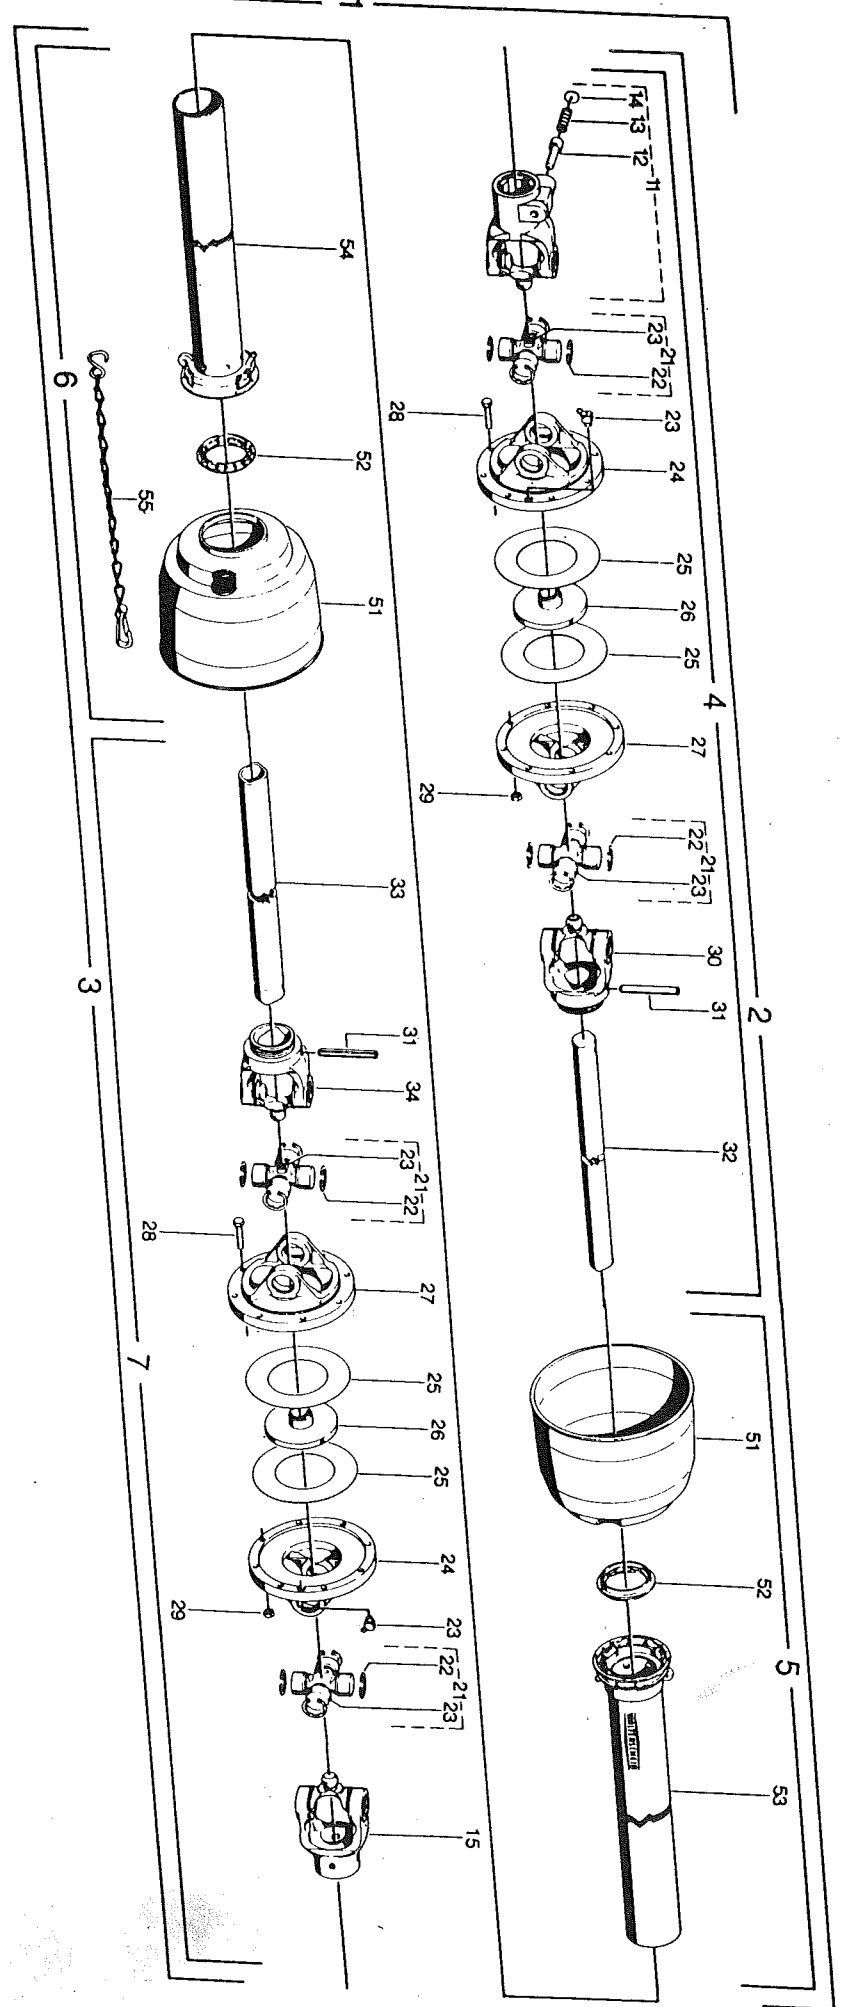

- De beschikbaarheid van dit accessoire is afhankelijk van de vermelding in de lokale machine prijslijst.
- The availability of this accessory is depending on their mention in local retail price list.
- La disponibilidad de cet accesorio depende de la disponibilidad de cet accesorio depende de la comercialización.
- Die Verfügbarkeit dieser Zubehörteile ist von ihrer Aufnahme in der gültigen Preisliste für das betreffende Land abhängig.
- La disponibilidad de estos accesorios, depende del país de comercialización.

Greenland	Walterscheid	26	90.02.01
1 461.10.001	A13/8"x30.-1160	27 462.42.711	20.41.01
2 461.13.001	A13/8"x23.5-1035	28 302.71.630	M6x30/8.8
3 461.14.001	A30x30-1035	29 305.61.600	M6/8
11 462.41.121	20.10.10	30 462.43.236	20.32.10
12 462.22.422	65.01.12	31 308.03.860	8x60
13 463.01.128	66.01.49	32 462.24.127	75.06.95-900
14 462.22.431	16.11.22	33 462.24.329	75.13.15-900
15 462.43.334	20.15.165	34 462.43.135	20.33.10
21 462.42.110	20.00.00	51 462.62.537	82.84.17
22 310.03.003	62.23.00	52 462.92.642	83.09.00
23 417.02.800	63.22.01	53 462.15.938	80.35.04-860
24 462.42.710	20.41.00	54 462.15.636	80.34.04-860
25 463.01.500	60.68.02	55 462.22.301	82.36.03