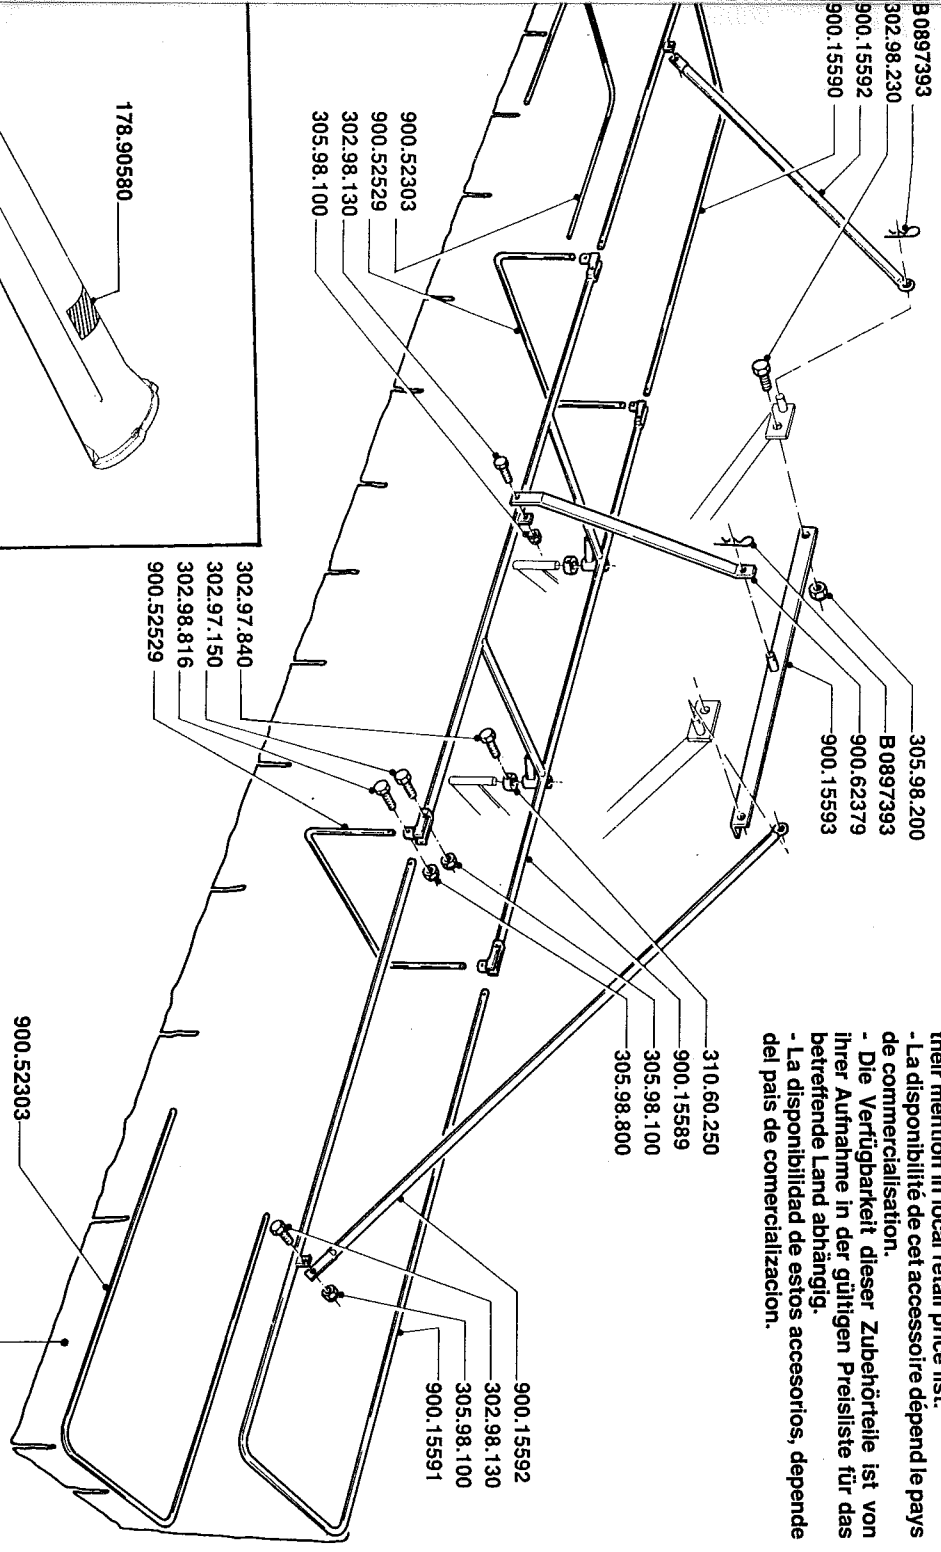

Bestelnummer ordernummer num. à commander Bestellnummer	WH2100-SD05-1256
2 461.16.163	85.005-1165
4 463.12.082	10.10.00
11 462.21.110	Agraset 101
12 462.21.001	10.01.00
21 462.22.100	63.27.00
22 417.02.845	10.48.00
23 462.23.221	DIN 1481-8x50
24 308.03.850	05.09.74-1220
25 462.24.125	85.05.06
51 462.92.900	4.8-M4x10
52 303.93.410	83.10.03
53 462.92.804	83.09.01
54 462.92.646	82.36.03
55 462.22.301	

bestelnummer
 ordernumber
 num. à commander
 Bestellnummer

A=797.50012	1	
194.38245	2	
194.38249	2	
302.98.825	8	8.8-M8x25
305.97.800	8	8/M8

number 75404
LDING BLOCK 79760026-90083256-17895713

H13

6 MTR.

- De beschikbaarheid van dit accessoire is afhankelijk van de vermelding in de lokale machine prijslijst.
 - The availability of this accessory is depending on their mention in local retail price list.
 - La disponibilité de cet accessoire dépend le pays de commercialisation.
 - Die Verfügbarkeit dieser Zubehörteile ist von ihrer Aufnahme in der gültigen Preisliste für das betreffende Land abhängig.
 - La disponibilidad de estos accesorios, depende del país de comercialización.

PS 403/503

Bestelnummer ordernummer num. à commander Bestellnummer		
900.83256	1	
79760026X	1	
302.97.150	4	8.8-M10x50
302.97.840	4	8.8-M8x40
302.98.130	3	8.8-M10x30
302.98.230	2	8.8-M12x30
302.98.816	2	8.8-M8x16
305.97.100	7	8/M10
305.97.200	2	8/M12
305.97.800	4	8/M8
310.60.250	2	25
900.15589	1	
900.15590	1	
900.15591	1	
900.15592	2	
900.15593	1	
900.52303	2	
900.52529	2	
900.62379	1	
B0897393	3	
178.95713	1	
178.90580	1	
312.04.340	2	3x40
900.14500	1	
900.70469	2	