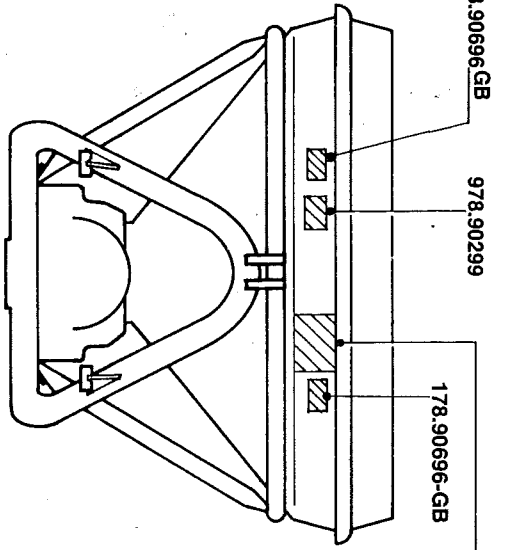

PS 403/503

PROD. SERIES NO 75404

**ONDERDELENLIJST
SPARE PARTS LIST
ERSATZTEILLISTE
LISTE DE PIECES DE RECHANGE
LISTA DE PIEZAS DE RECAMBIO**

Serial number 175404

C

PS 403

- 178.90747-NL/B
- 178.90748-GB (lb/min.)
- 178.90818-GB (kg/min.)
- 178.90749-F/B/LUX
- 178.90750-D/LUX
- 178.90751-E
- 178.90752-DK/S/N
- 178.90755-A
- 178.90756-I/RL (lb/min.)
- 178.90757-CH
- 178.90758-I/RL (kg/min.)
- 178.90823-USA/CAN

USA-178.90626

Bestellnummer	ordernummer	num. à commander	Bestellnummer
178.90608	1	1	178.90608
178.90614	2	2	178.90614
178.90615	1	1	178.90615
178.90626	1	1	178.90626
178.90629	1	1	178.90629
178.90664	1	1	178.90664
178.90696	2	2	178.90696
178.90747	1	1	178.90747
178.90748	1	1	178.90748
178.90749	1	1	178.90749
178.90750	1	1	178.90750
178.90751	1	1	178.90751
178.90752	1	1	178.90752
178.90755	1	1	178.90755
178.90756	1	1	178.90756
178.90757	1	1	178.90757
178.90758	1	1	178.90758
178.90818	1	1	178.90818
178.90823	1	1	178.90823
978.90299	1	1	978.90299