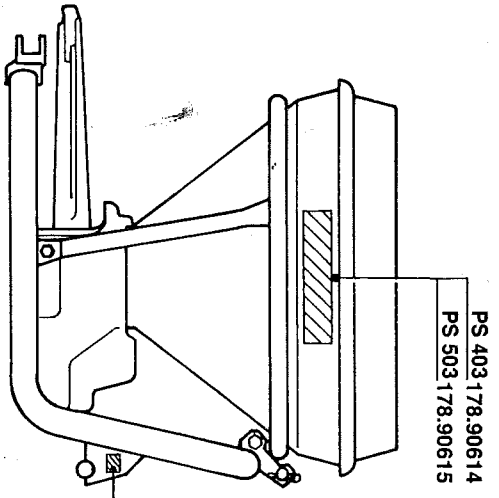

PS 403/503

PROD. SERIES NO 75404

**ONDERDELENLIJST
SPARE PARTS LIST
ERSATZTEILLISTE
LISTE DE PIECES DE RECHANGE
LISTA DE PIEZAS DE RECAMBIO**

Serial number 175404

C

PS 403

- 178.90747-NL/B
- 178.90748-GB (lb/min.)
- 178.90818-GB (kg/min.)
- 178.90749-F/B/LUX
- 178.90750-D/LUX
- 178.90751-E
- 178.90752-DK/S/N
- 178.90755-A
- 178.90756-I/RL (lb/min.)
- 178.90757-CH
- 178.90758-I/RL (kg/min.)
- 178.90823-USA/CAN