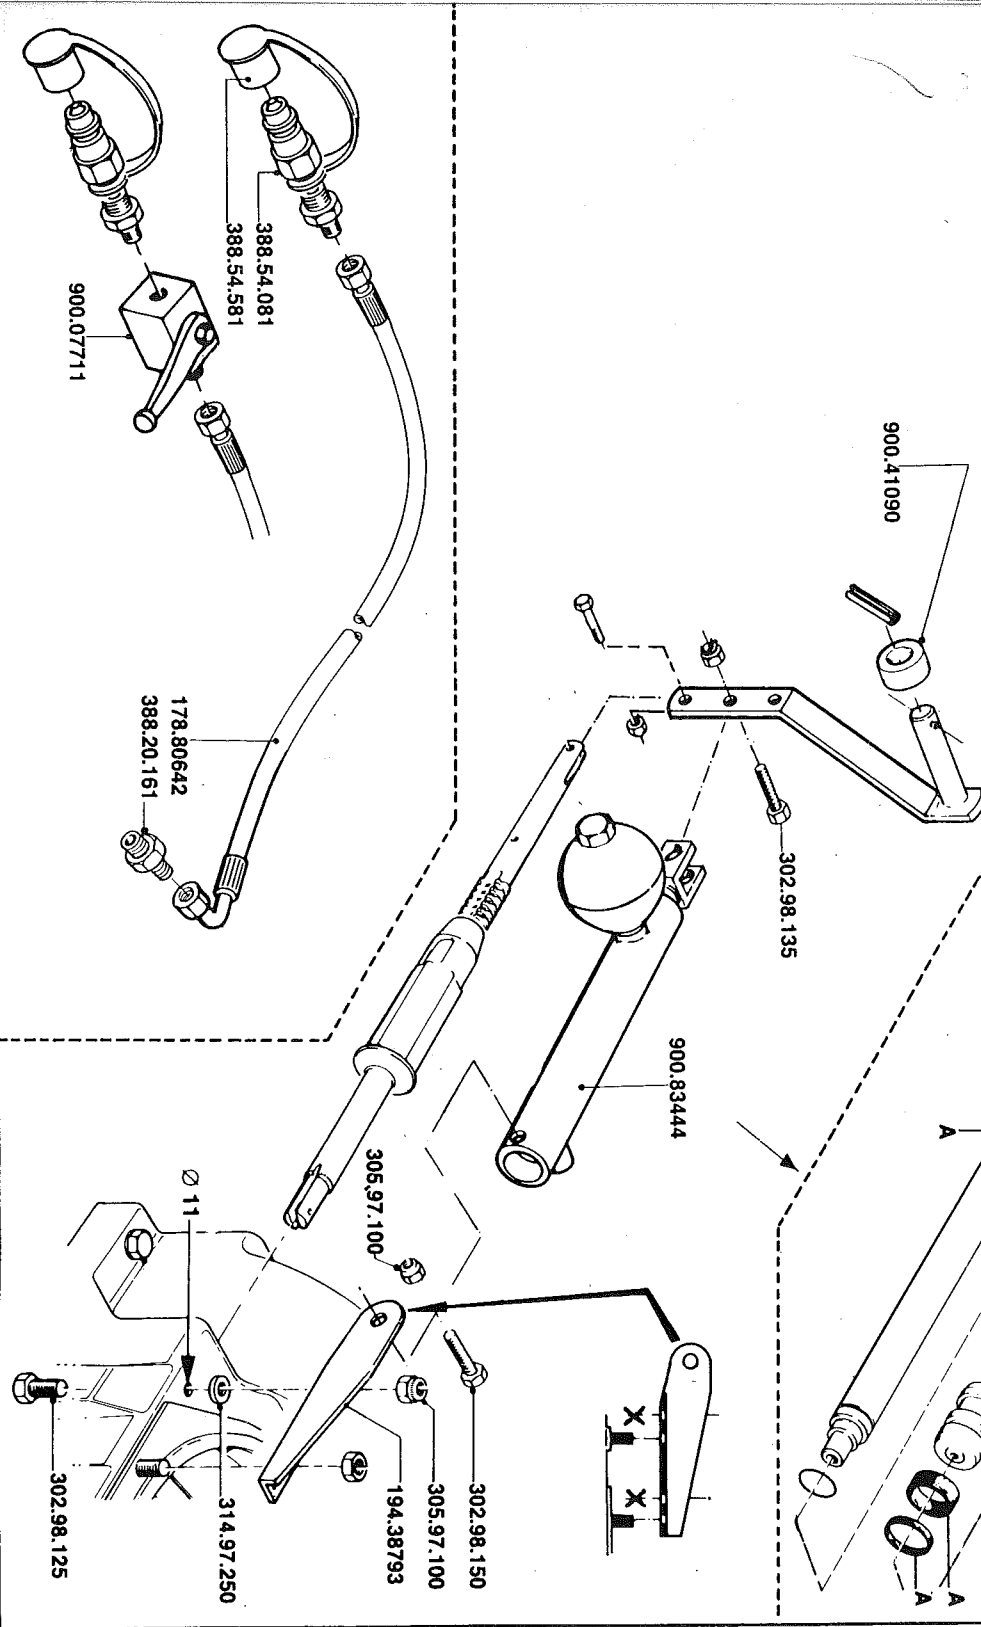

Serial number 75404

BUILDING BLOCK 79750042X

90083444

797.50037

79750027

A

PS 403

bestellnummer
ordernummer
num. à commander
Bestellnummer

A=797.50027 | 1 |

79750042X	1	L=2000
17880642	1	
19438793	1	
30298125	1	8.8-M10x25
30298135	1	8.8-M10x35
30298150	1	8.8-M10x50
30597100	3	8/M10
31497250	1	13
38820161	1	AL-8R-1/4"OHNE
38854081	1	G 1/2"
38854581	1	1/2"
90041090	1	
90007711	1	
90083444	1	
79750037	1	

70.003.563-5