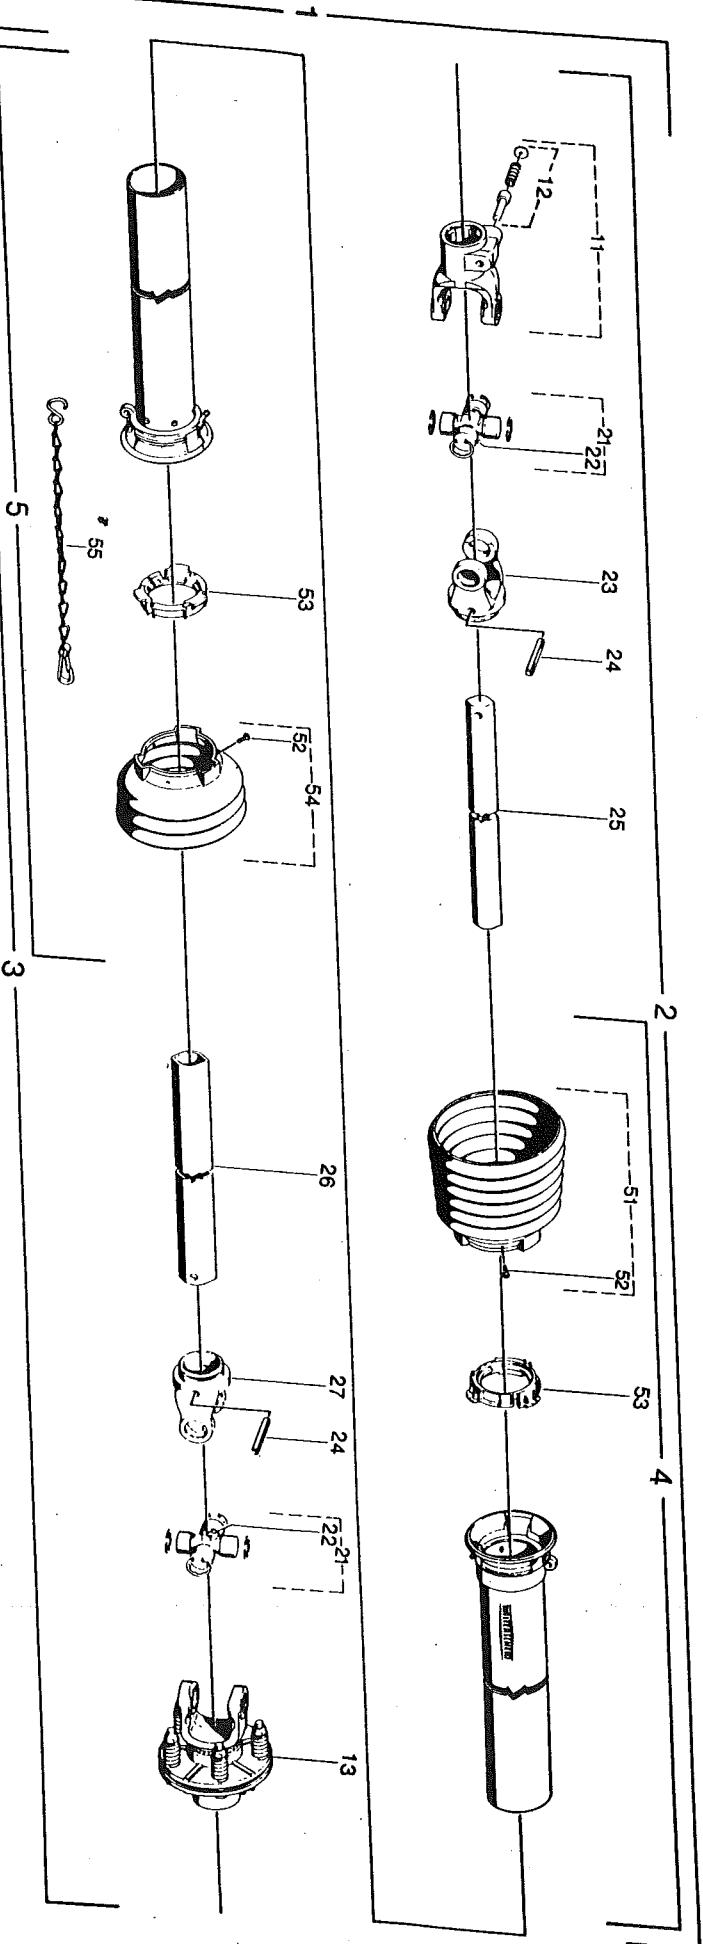

Greenland	Walterscheid
1	463.05.051	56.104.19
2	305.75.800	8/M8
3	463.01.312	16.20.69
4	463.01.351	56.73.07
5	463.01.455	16.52.05
6	463.01.212	10.34.121
7	463.01.385	66.01.47
8	463.01.133	8.8-M8x60
9	302.70.860	

	Greenland	Walterscheid
1	461.20.054	A13/8xK94/1-610
2	461.16.138	A13/8x23.5-560
3	461.15.142	AK94/1x30-545
4	463.12.058	85.002-465
5	463.11.056	85.001-460
11	462.21.110	10.10.00
12	462.21.001	AGRASET 101
13	463.05.051	56.104.19
21	462.22.100	10.01.00
22	417.02.845	63.27.00
23	462.23.221	10.48.00
24	308.03.850	8x50
25	462.24.130	76.06.15-520
26	462.24.332	75.12.15-505
27	462.23.121	10.49.00
51	462.92.900	85.05.06
52	303.93.410	4.8-M4x10
53	462.92.646	83.09.01
54	462.92.901	85.05.03
55	462.22.301	82.36.03