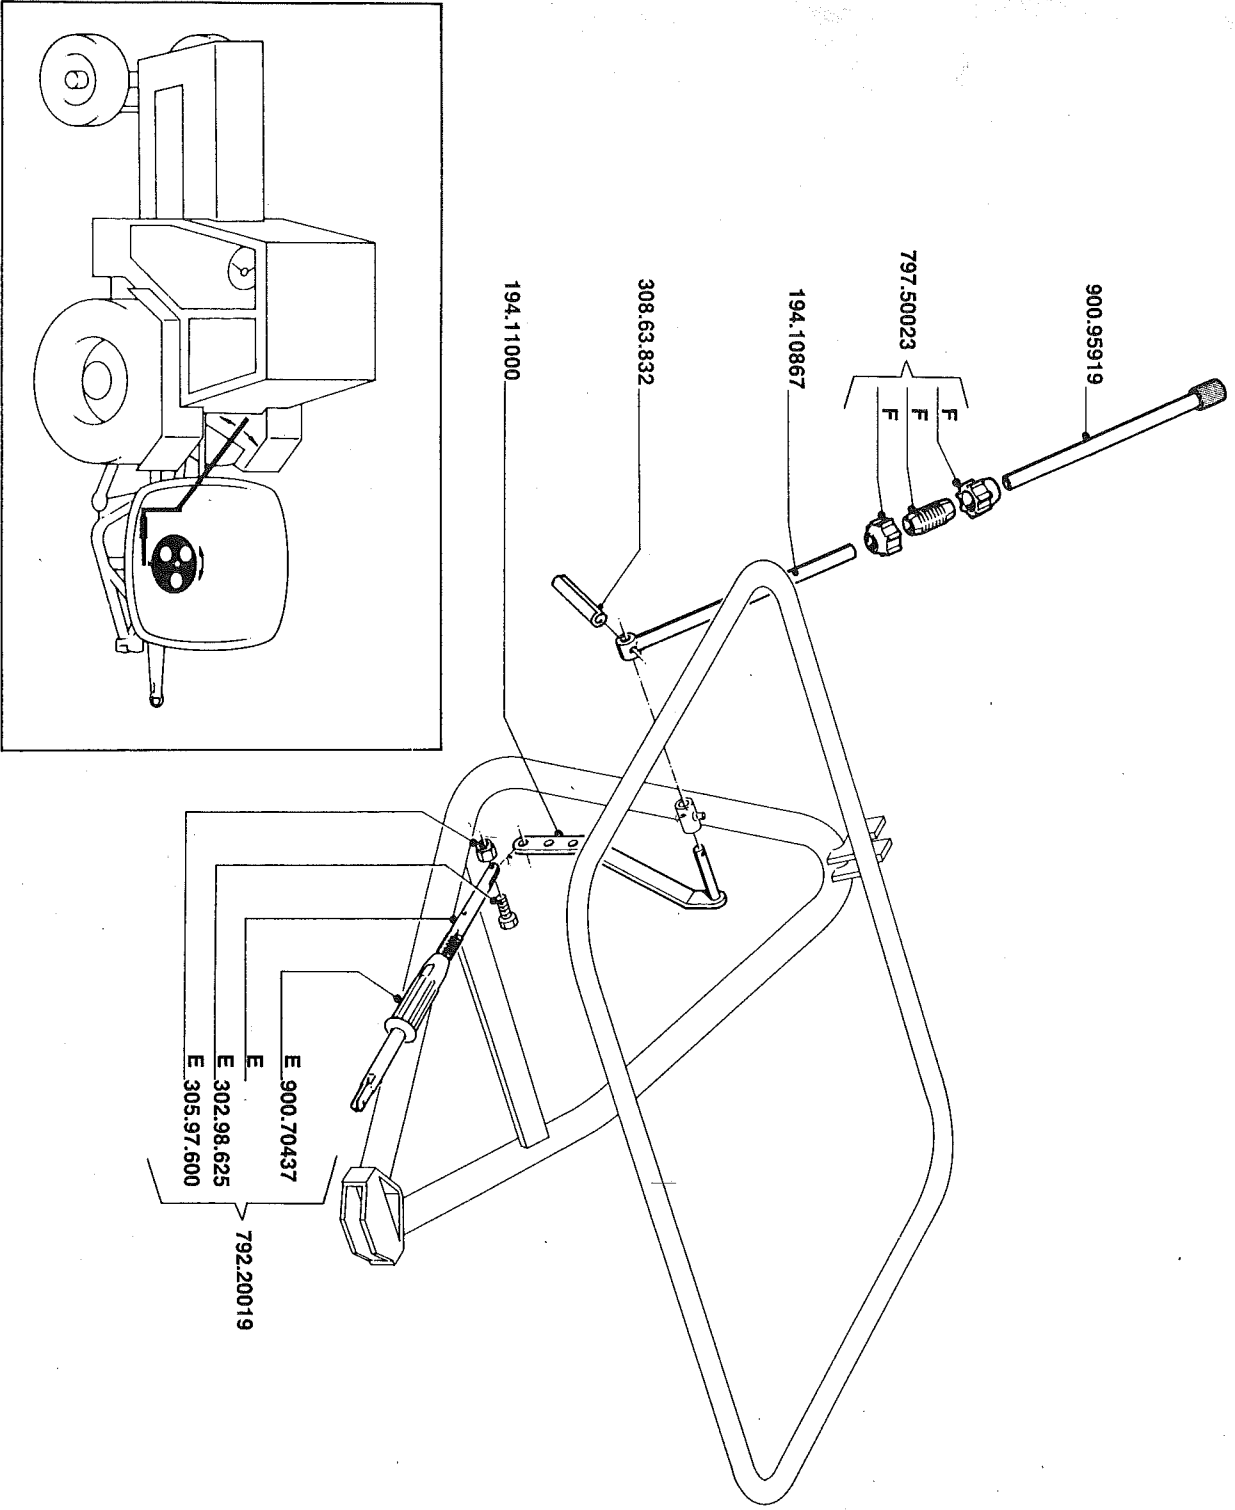

erial number 75404

H3

BUILDING BLOCK 79750045 X
79750046 X

PS 403/503

bestelnummer
order number
num. à commander
Bestellnummer

E=792.20019	1	
F=797.50023	1	
79750046X		
19411000	1	
30298625	1	8.8-M6x25
30597600	1	8/M6
30863832	1	8x32
90070437	1	
79750045X		
19410867	1	
30863832	1	8x32
90095919	1	

70.003.583-4

PE04412