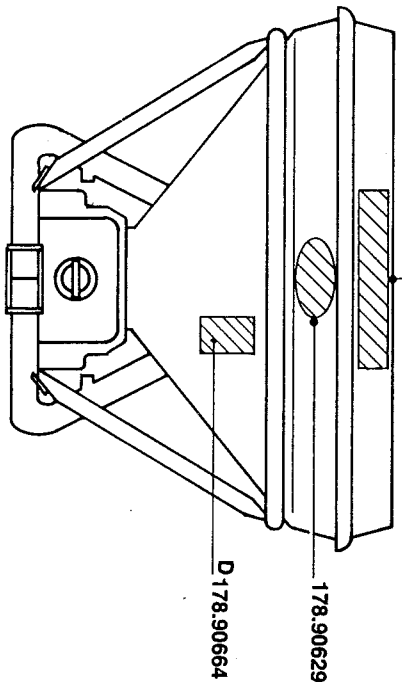

PS 403/503

PROD. SERIES NO 75404

**ONDERDELENLIJST
SPARE PARTS LIST
ERSATZTEILLISTE
LISTE DE PIECES DE RECHANGE
LISTA DE PIEZAS DE RECAMBIO**

Serial number 175404

C

PS 403

- 178.90747-NL/B
- 178.90748-GB (lb/min.)
- 178.90818-GB (kg/min.)
- 178.90749-F/B/LUX
- 178.90750-D/LUX
- 178.90751-E
- 178.90752-DK/S/N
- 178.90755-A
- 178.90756-I/RL (lb/min.)
- 178.90757-CH
- 178.90758-I/RL (kg/min.)
- 178.90823-USA/CAN