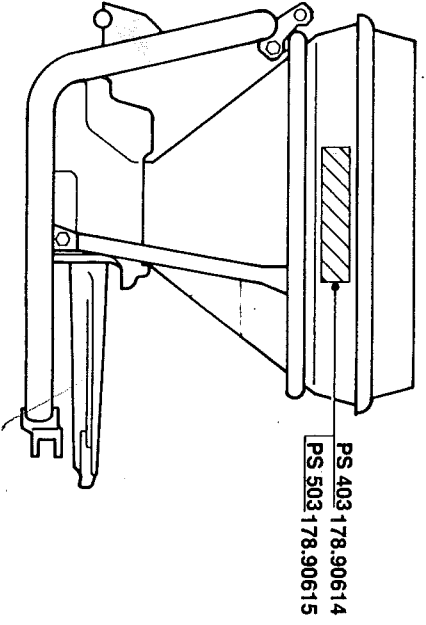

USA-178.90626