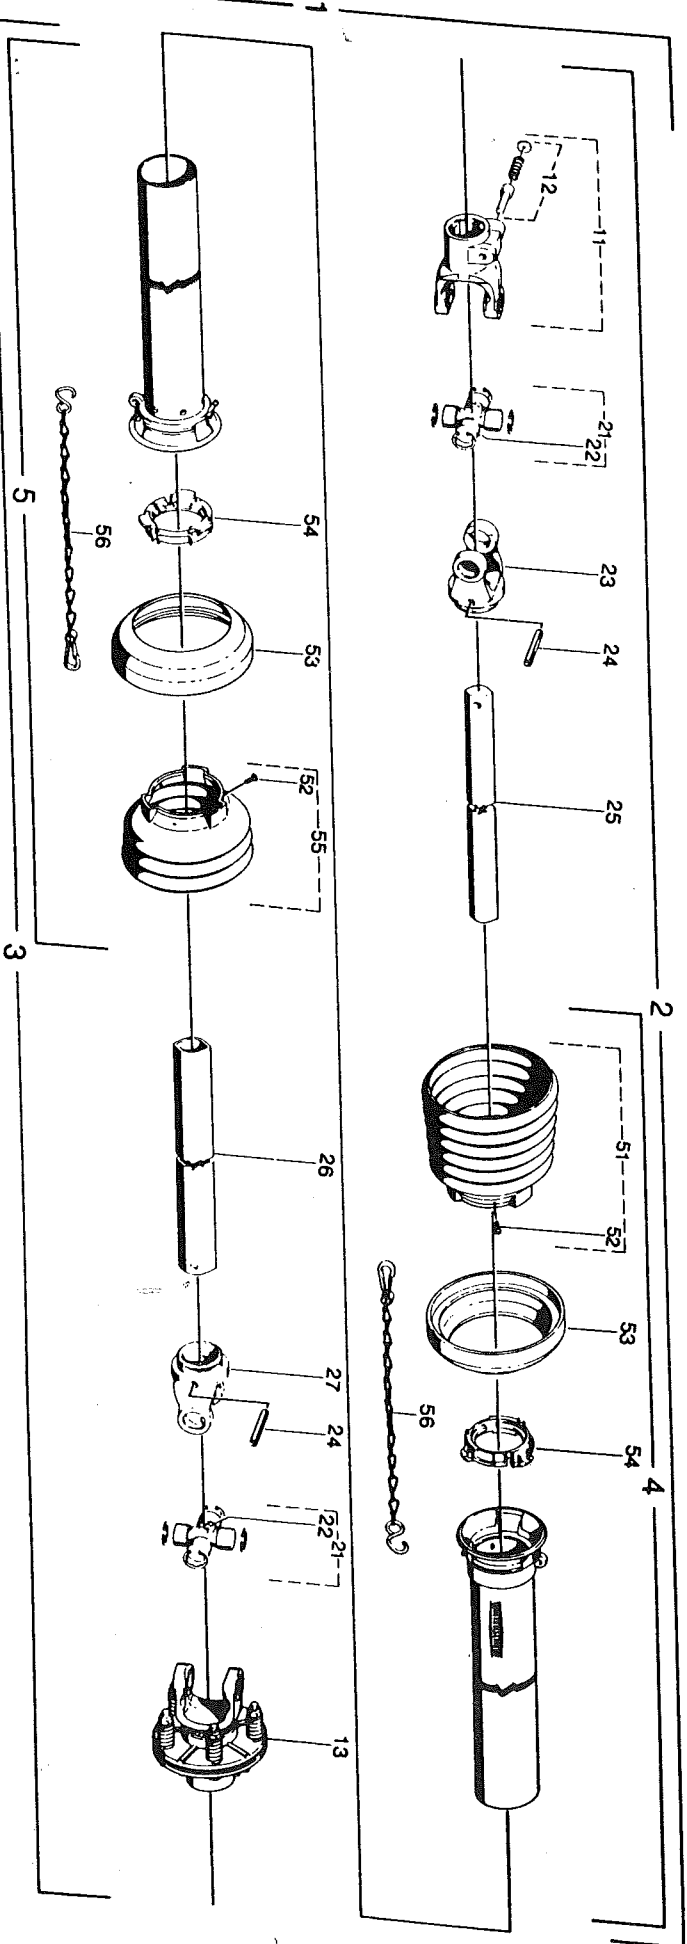

Greenland	Walterscheid
1 463.05.051	56.104.19
2 305.75.800	8/M8
3 463.01.312	16.20.69
4 463.01.351	56.73.07
5 463.01.455	16.50.415
6 463.01.212	16.52.05
7 463.01.385	10.34.121
8 463.01.133	66.01.47
9 302.70.860	8.8-M8x60

Greenland	Walterscheid
1 461.20.055	A13/8"XK94/1-610
2 461.16.139	A13/8"X23.5-556
3 461.15.143	AK94/1x30-541
4 463.12.091	85.005-465
5 463.11.057	85.004-460
11 462.21.110	10.10.00
12 462.21.001	AGRASSET 101
13 463.05.051	56.104.19
21 462.22.100	10.01.00
22 417.02.845	63.27.00
23 462.23.221	10.48.00
24 308.53.850	8x50
25 462.24.130	75.06.15-520
26 462.24.332	75.12.15-505
27 462.23.121	10.49.00
51 462.92.900	85.05.06
52 303.93.410	4.8-M4x10
53 462.92.804	83.10.03
54 462.92.646	83.09.01
55 462.92.917	85.05.04
56 462.22.301	82.36.03