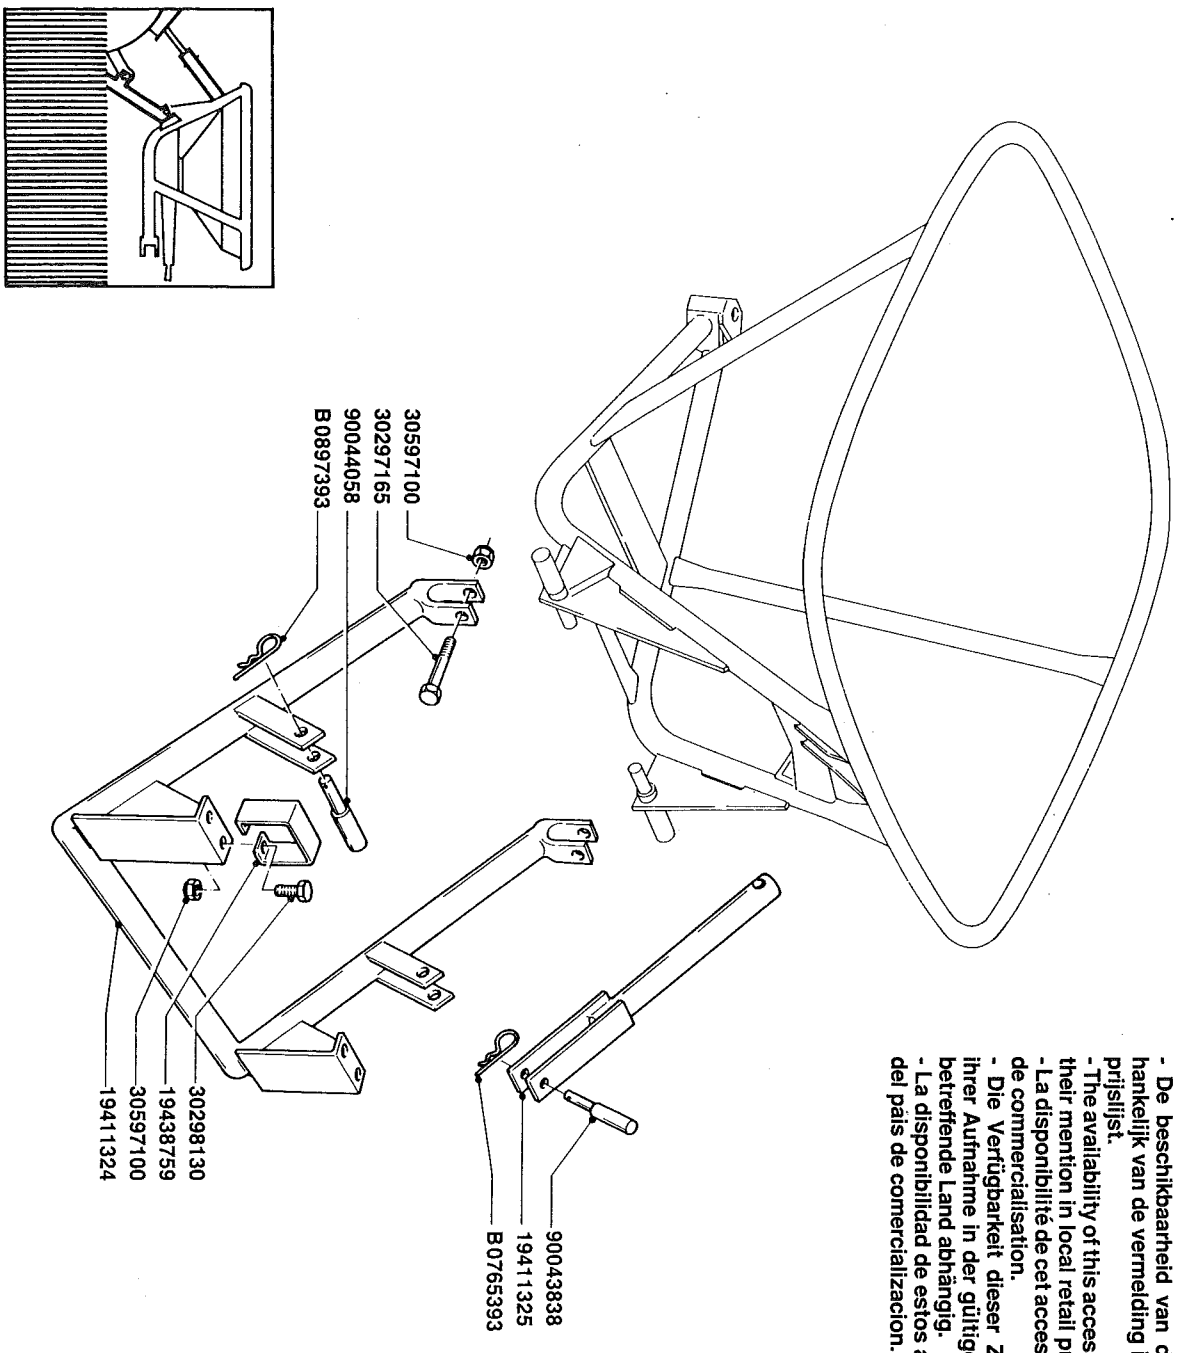

Serial number 75404
BUILDING BLOCK 79760028X

High Lift attachment

- De beschikbaarheid van dit accessoire is afhankelijk van de vermelding in de lokale machine prijslijst.
- The availability of this accessory is depending on their mention in local retail price list.
- La disponibilité de cet accessoire dépend le pays de commercialisation.
- Die Verfügbarkeit dieser Zubehörteile ist von ihrer Aufnahme in der gültigen Preisliste für das betreffende Land abhängig.
- La disponibilidad de estos accesorios, depende del país de comercialización.

- 30597100
- 30297165
- 90044058
- B0897393
- 30298130
- 19438759
- 30597100
- 19411324

- 90043838
- 19411325
- B0765393

PS 03
Bestellnummer
ordernummer
num. à commander
Bestellnummer

79760028X	1	
19411324	1	
19411325	1	
19438759	1	
30297165	2	8.8-M10x65
30298130	2	8.8-M10x30
30597100	4	8/M10
90043838	1	
90044058	2	
B0765393	1	
B0897393	2