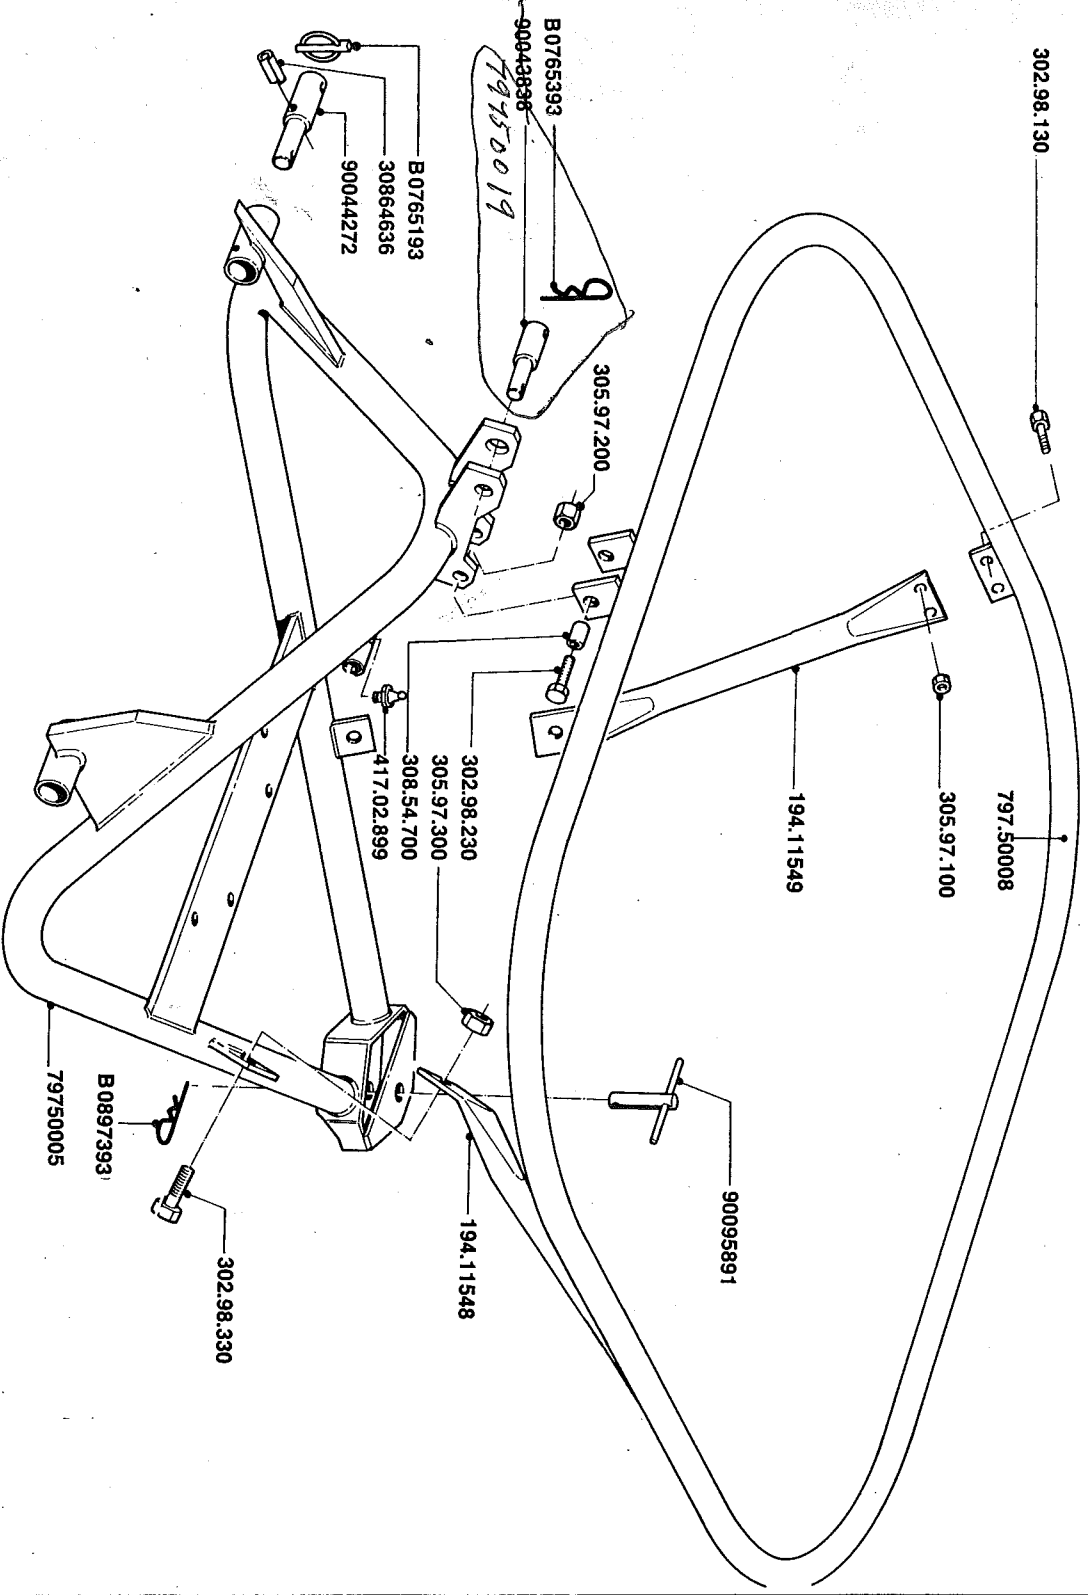

Serial number 75404
BUILDING BLOCK 79760070 X

H1

PS 403/503

bestelnummer
order number
num. à commander
Bestellnummer

797.60070X	1	
194.11548	1	
194.11549	1	
302.98.130	4	8.8-M10x30
302.98.230	2	8.8-M12x30
302.98.330	2	8.8-M14x30
305.97.100	4	8/M10
305.97.200	2	8/M12
305.97.300	2	8/M14
308.64.636	2	6x36/CK67
308.54.700	2	16x16
417.02.899	1	MBx1,25
797.50005	1	
797.50008	1	
90043838	1	
90044272	1	
90095891	2	
B0765193	1	
B0765393	2	
B0897393	1	

70.003.553-2