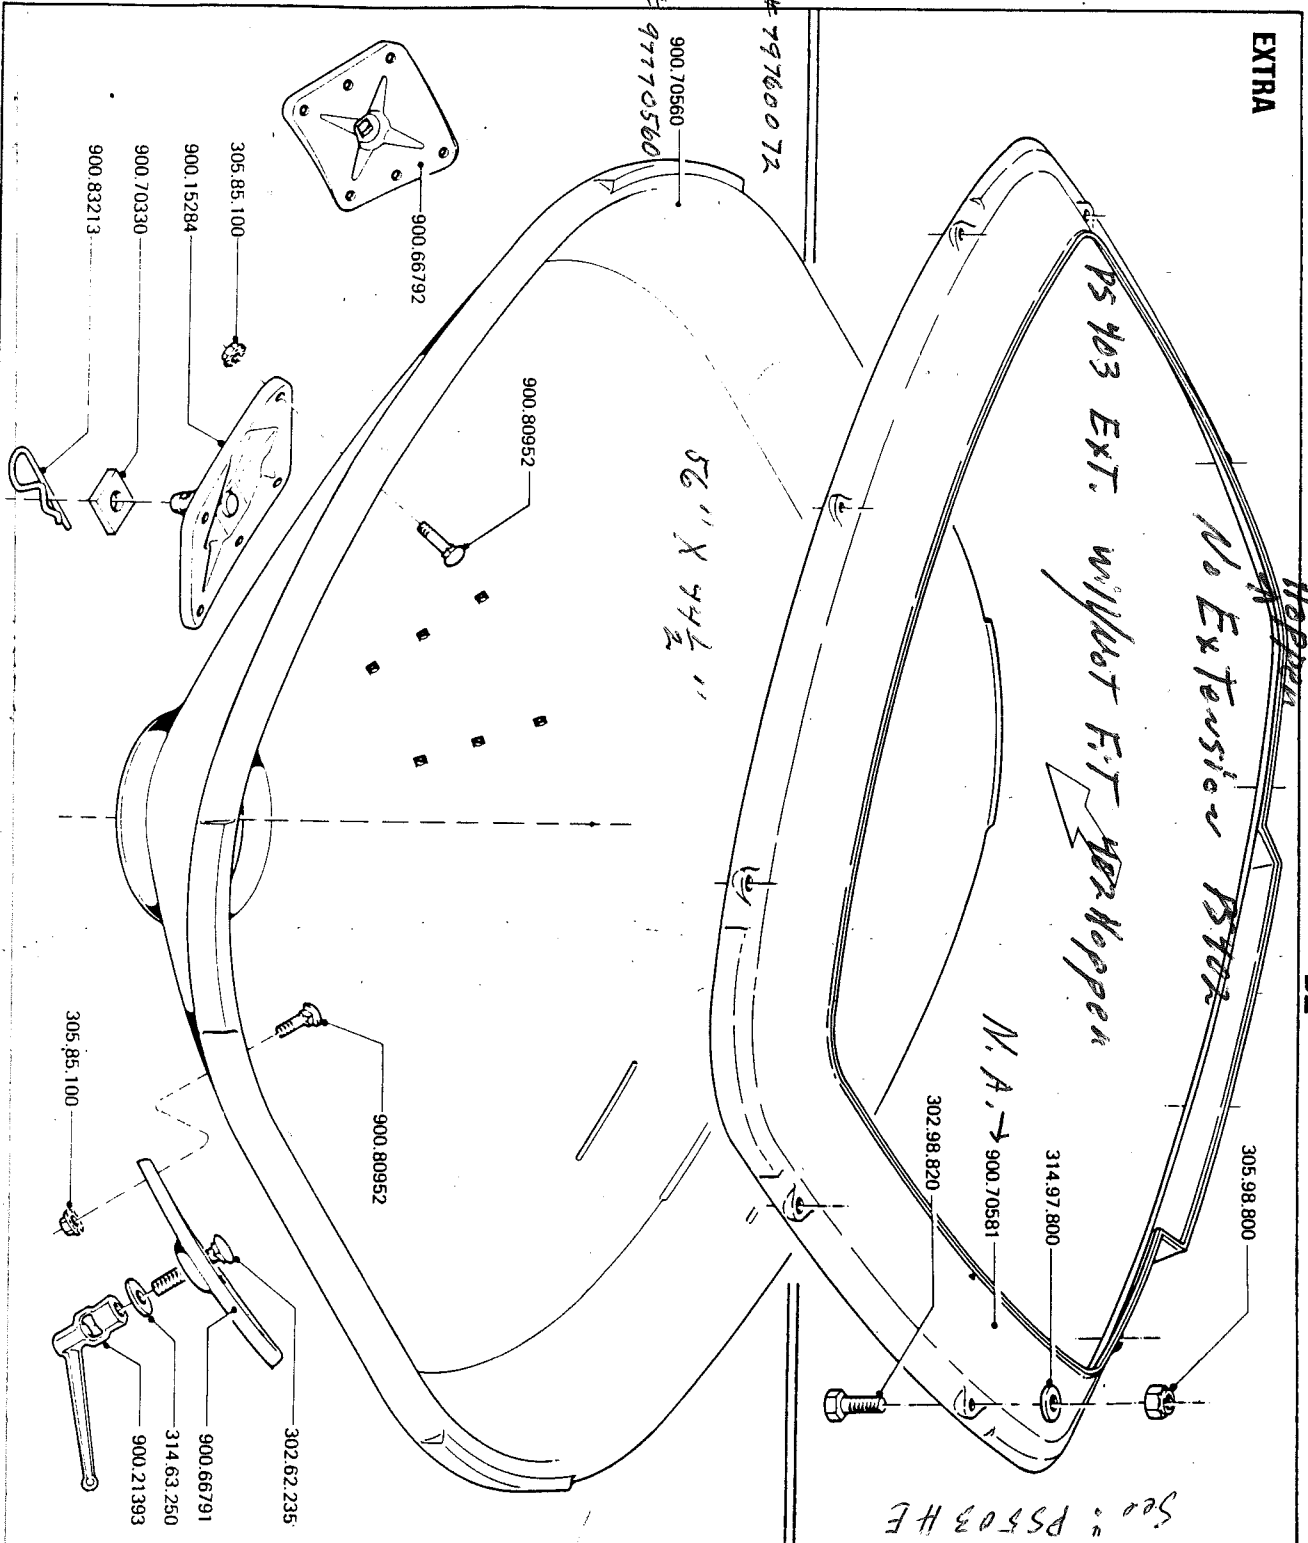

EXTRA

900.63271	1	8.8.M10x90
900.63272	1	8.8.M10x90
302.70.190	2	8/M10
305.73.100	2	8/M10

Serial number 75400

D2

PS 402

402 Hopper Cover = N.A. → US # PS403 HC

EXTRA

Bestellnummer order number	num. à commander Bestellnummer	
900.70581	1	8-8-M8x20
302.98.820	10	8/M8
305.98.800	10	8/4
314.97.800	10	

	Vicon	Walterscheid
1	461.20.052	A1 3/8"XK94/1-540
2	461.16.136	A 1 3/8"X23.5-490
3	461.15.140	A K94/1x30-475
4	463.12.056	85.002-395
5	463.11.054	85.001-390
11	462.21.110	10.10.00
12	462.21.001	AGRASET 101
13	463.05.051	56.104.19
21	462.22.100	10.01.00
22	417.02.845	63.27.00
23	462.23.221	10.48.00
24	308.03.850	8x50
25	462.24.118	75.06.15-450
26	462.24.319	75.12.15-435
27	462.23.121	10.49.00
51	462.92.900	85.05.06
52	303.93.410	4.8-M4x10
53	462.92.646	83.09.01
54	462.92.901	85.05.03
55	462.22.301	82.36.03

Vicon	Walterscheid
1	461.20.053
2	461.16.137
3	461.15.141
4	463.12.057
5	463.11.055
11	462.21.110
12	462.21.001
13	463.05.051
21	462.22.100
22	417.02.845
23	462.23.221
24	308.03.850
25	462.24.118
26	462.24.319
27	462.23.121
51	462.92.900
52	303.93.410
53	462.92.804
54	462.92.646
55	462.92.901
56	462.22.301
	A1 3/8" x K94/1-540
	A1 3/8" x 23.5-490
	A K94/1x30-475
	85.007-395
	85.004-390
	10.10.00
	AGRASET 101
	56.104.19
	10.01.00
	63.27.00
	10.48.00
	8x50
	75.06.15-450
	75.12.15-435
	10.49.00
	85.05.06
	4.8-M4x10
	83.10.03
	83.09.01
	85.05.03
	82.36.03