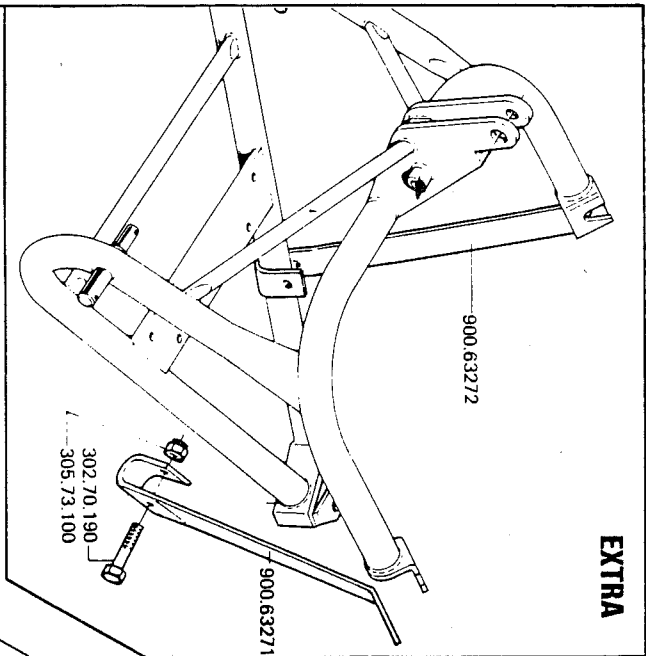

Serial number 75400

D1

PS 402

Bestellnummer
ordernummer
num. a commander
Bestellnummer

EXTRA