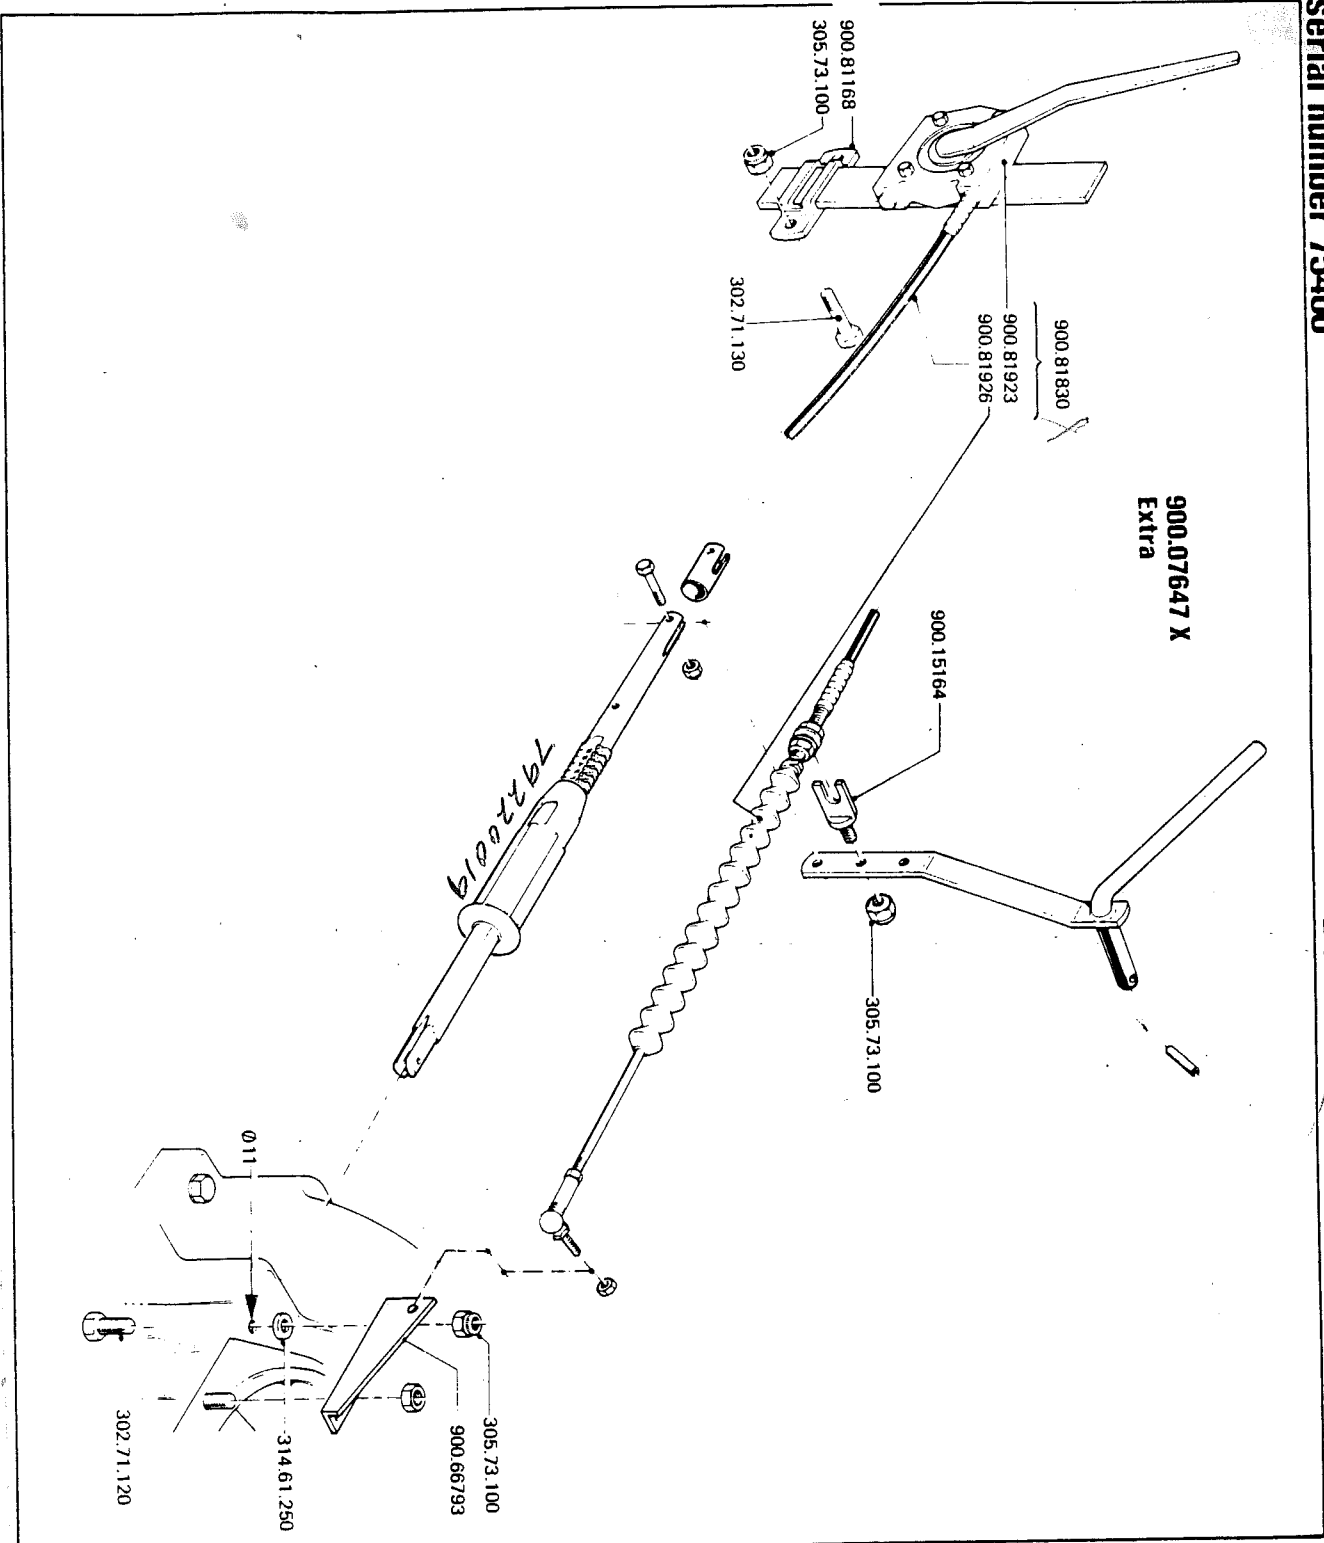

Serial number 75400

D4

PS 402

bestelnummer
order number
num. à commander
Bestellnummer

EXTRA

900.07647X	1	8.8.M10x20
900.15164	1	8.8.M10x30
900.66793	1	8/M10
900.81168	1	
900.81830	1	
900.81923	1	
900.81926	1	
302.71.120	2	
302.71.130	4	
305.73.100	4	
314.61.250	13