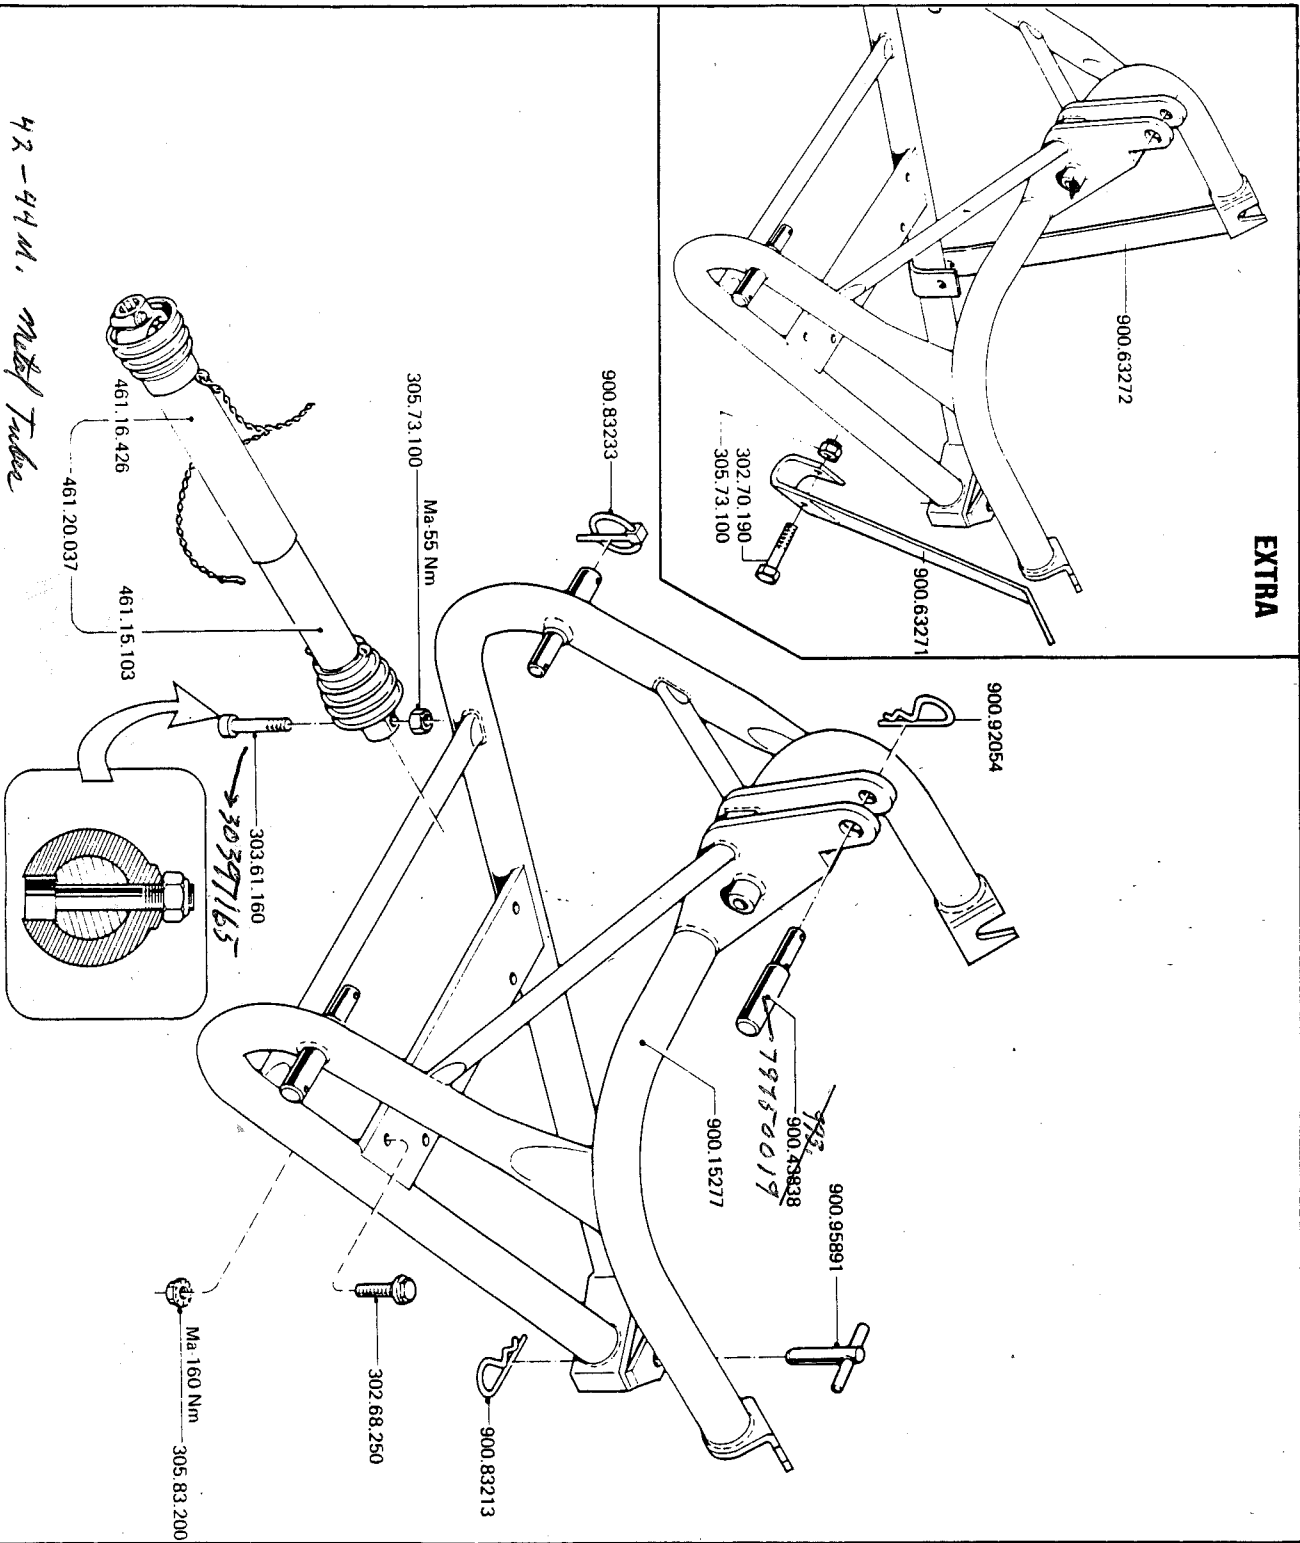

900.15277	1	K100 M12x50
900.43838	1	10.9.M10x60
900.83213	2	8/M10
900.83233	2	A30x30-470
900.92054	1	A13/8x23.5-485
900.95891	1	A30x13/8 540
302.68.250	4	
303.61.160	1	
305.73.100	1	
305.83.200	4	
461.15.103	1	
461.16.426	1	
461.20.037	1	

EXTRA

900.63271	1	8.8.M10x90
900.63272	1	8.8.M10x90
302.70.190	2	8/M10
305.73.100	2	8/M10