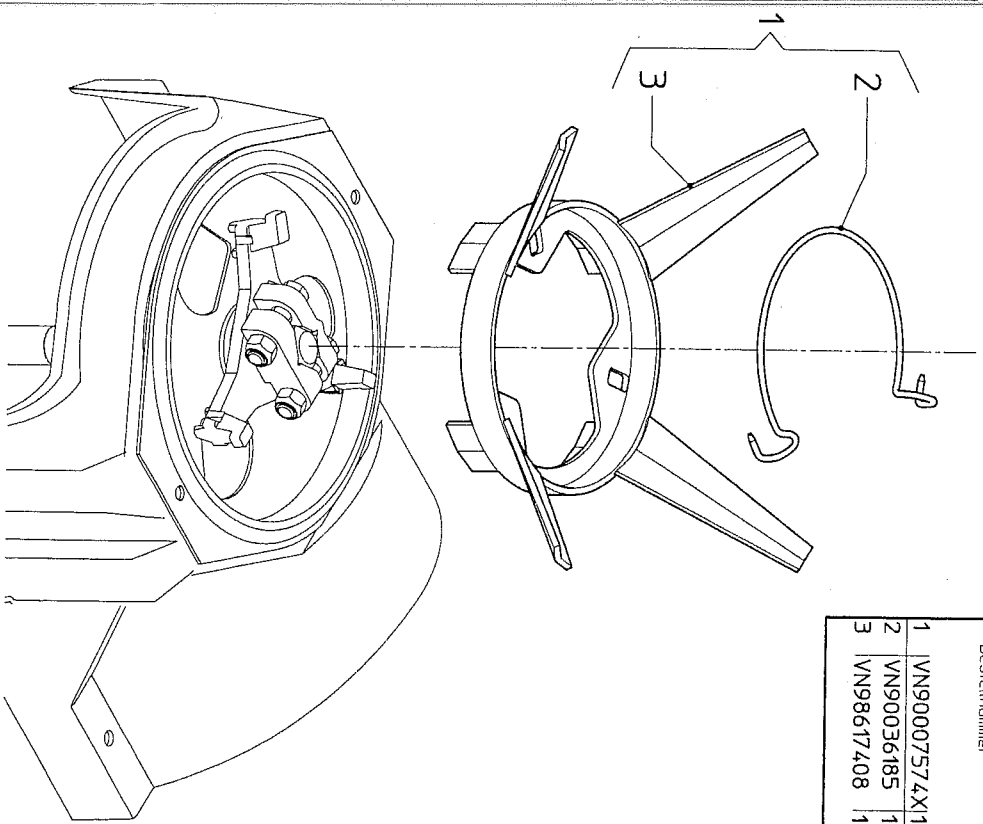

ACCESSOIRE
VN90007574X

bestelnummer
ordernumber
num. a commander
Bestellnummer

1	VN90007574X1	1
2	VN90036185	1
3	VN98617408	1

- De beschikbaarheid van dit accessoire is afhankelijk van de vermelding in de lokale machine prijslijst

- The availability of this accessory is depending on their mention in the local retail price list

- La disponibilité de cet accessoire dépend le pays de commercialisation

- La disponibilidad de estos accesorios, depende del país de comercialización

- Die Verfügbarkeit dieser Zubehorteile ist von ihrer Aufnahme in der gültigen Preisliste für das betreffende Land abh.