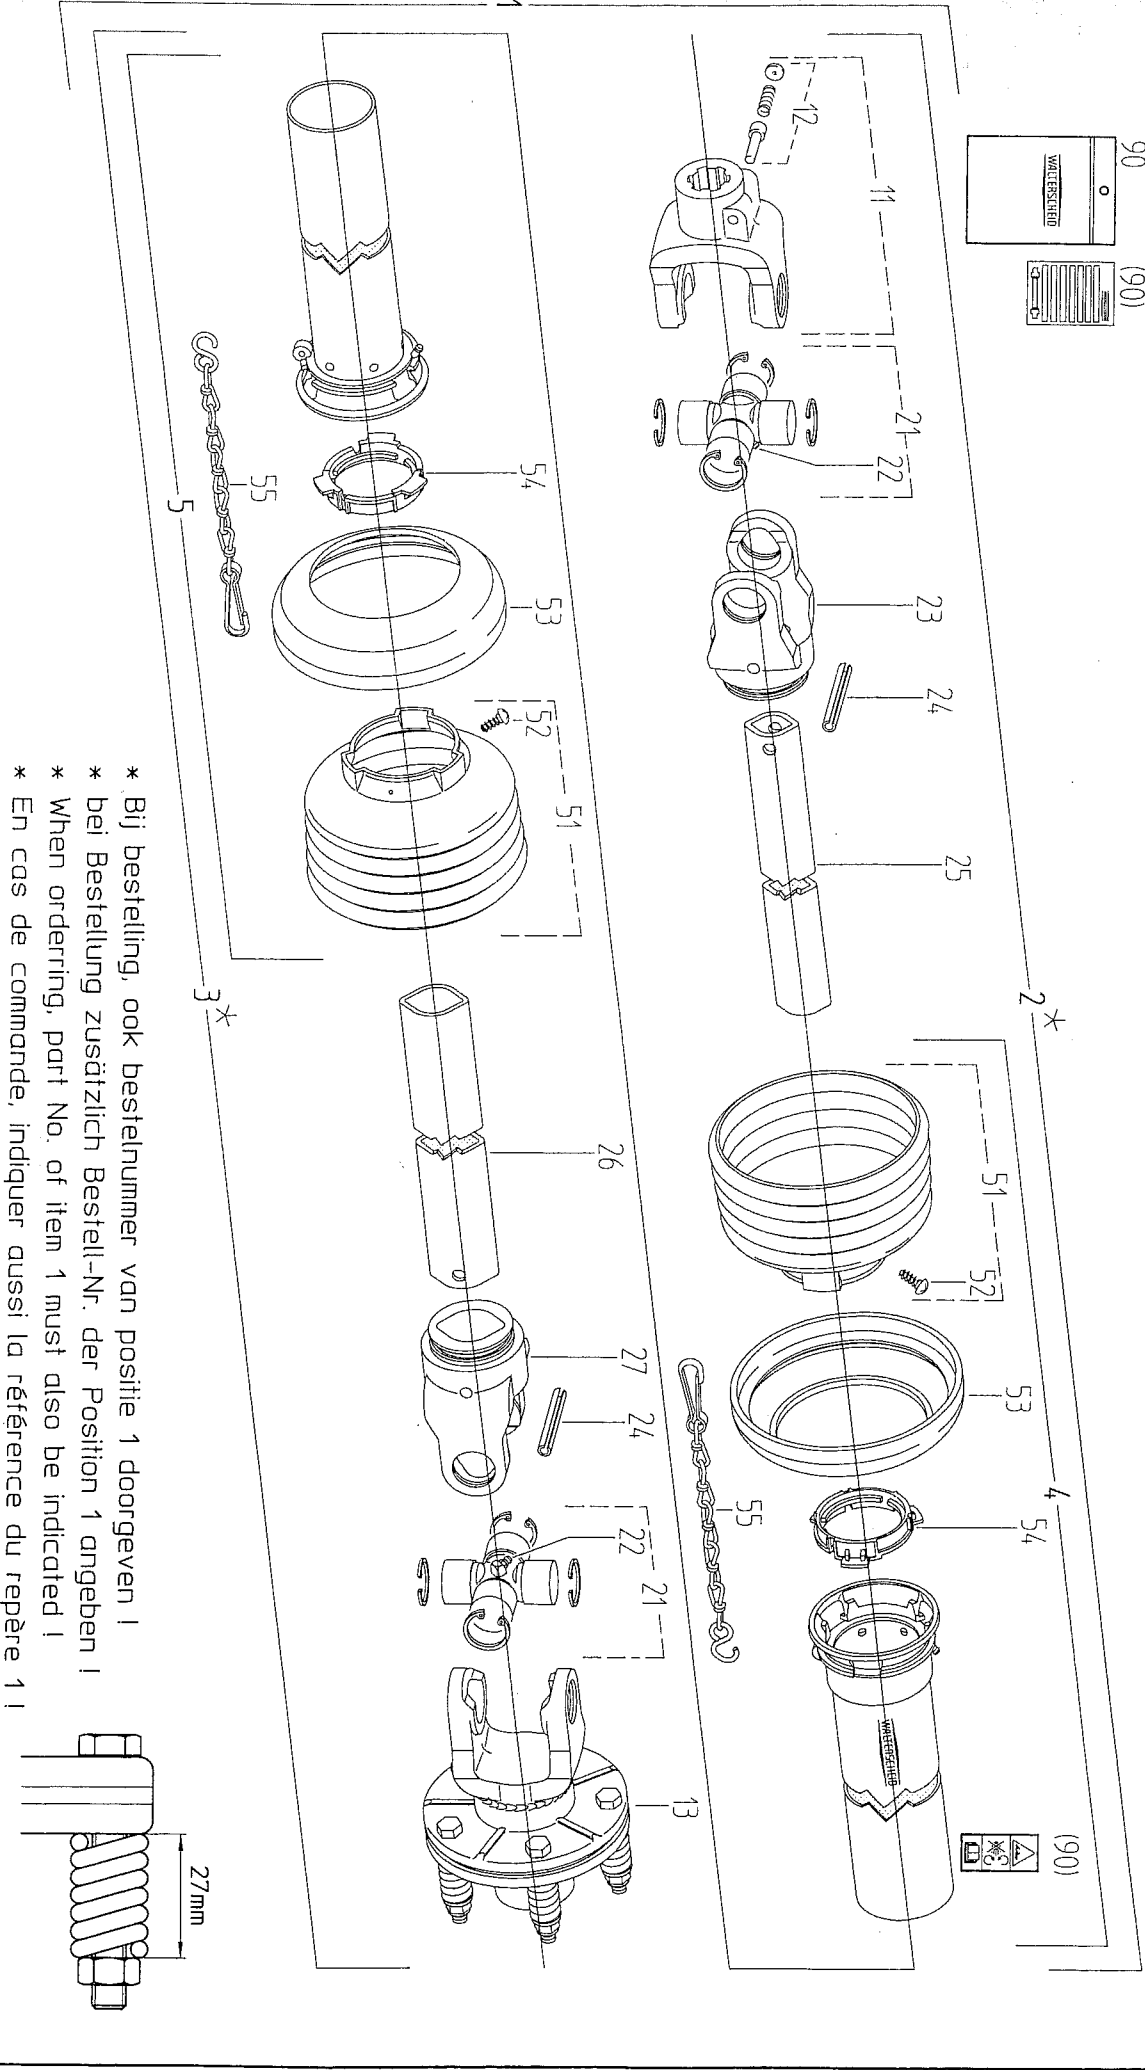

Walterscheid	W100E-SD05-610-K94/1	11	VG10.10.00	AG2100-1 3/8"(6)	24	VG610.4.01	ISO8752-8x50	53	VG83.10.03
1	VN46120084	12	VGagraset 101	K94/1-2100-Ø30-M=300Nm	25	VG75.06.15	00d-520	54	VG83.09.01
2	*	13	VG56.10.4.19		26	VG75.12.15	0d-505	55	VG82.36.03
3	*	21	VG10.01.00		27	VG10.49.00	RG2100-0d	90	VGagraset 209
4	VG85.005	22	VG63.27.00		51	VG85.05.05	n=RP5		
5	VG85.004	23	VG10.48.00		52	VG60.15.00	4x10