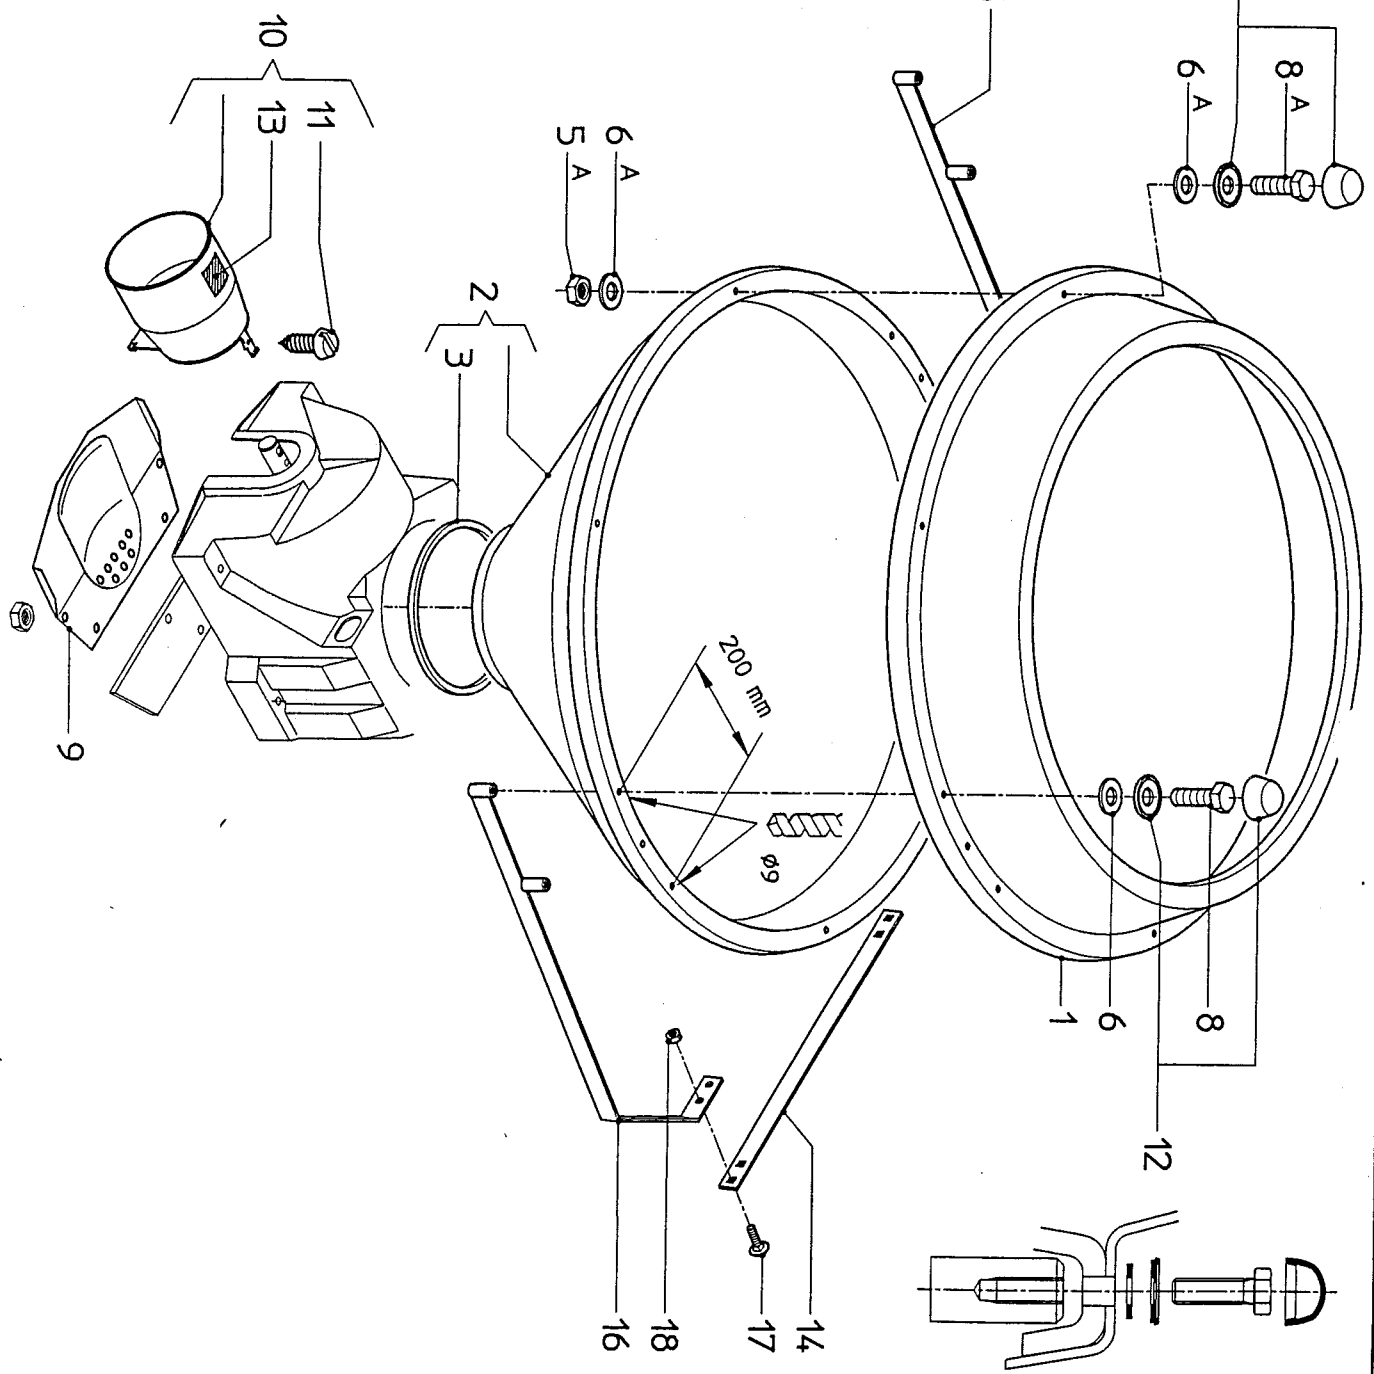

bestellnummer:
order number
num. o commander
Bestellnummer

1	90070598	1	
9	90061008	1	

2	79760071	1	
3	90070045	1	

4	79760250	1	
5	30125800	6	
6	3011800	12	M8/RVS/Nyloc
8	30121825	6	8.4/RVS
12	B16-10178	6	M8x20/RVS

6	79760213X	1	
6	3011800	4	
8	30121825	4	8.4/RVS
12	B16-10178	4	M8x25/RVS
14	B1785994	1	
15	B1786494	1	R
16	B1786594	1	L
17	30294125	4	4.6-M10x25/DM
18	30597100	4	8/M10/DM/Clevel.

10	97871193	1	
11	30122216	1	B5.5x16/RVS
13	B1310474	1