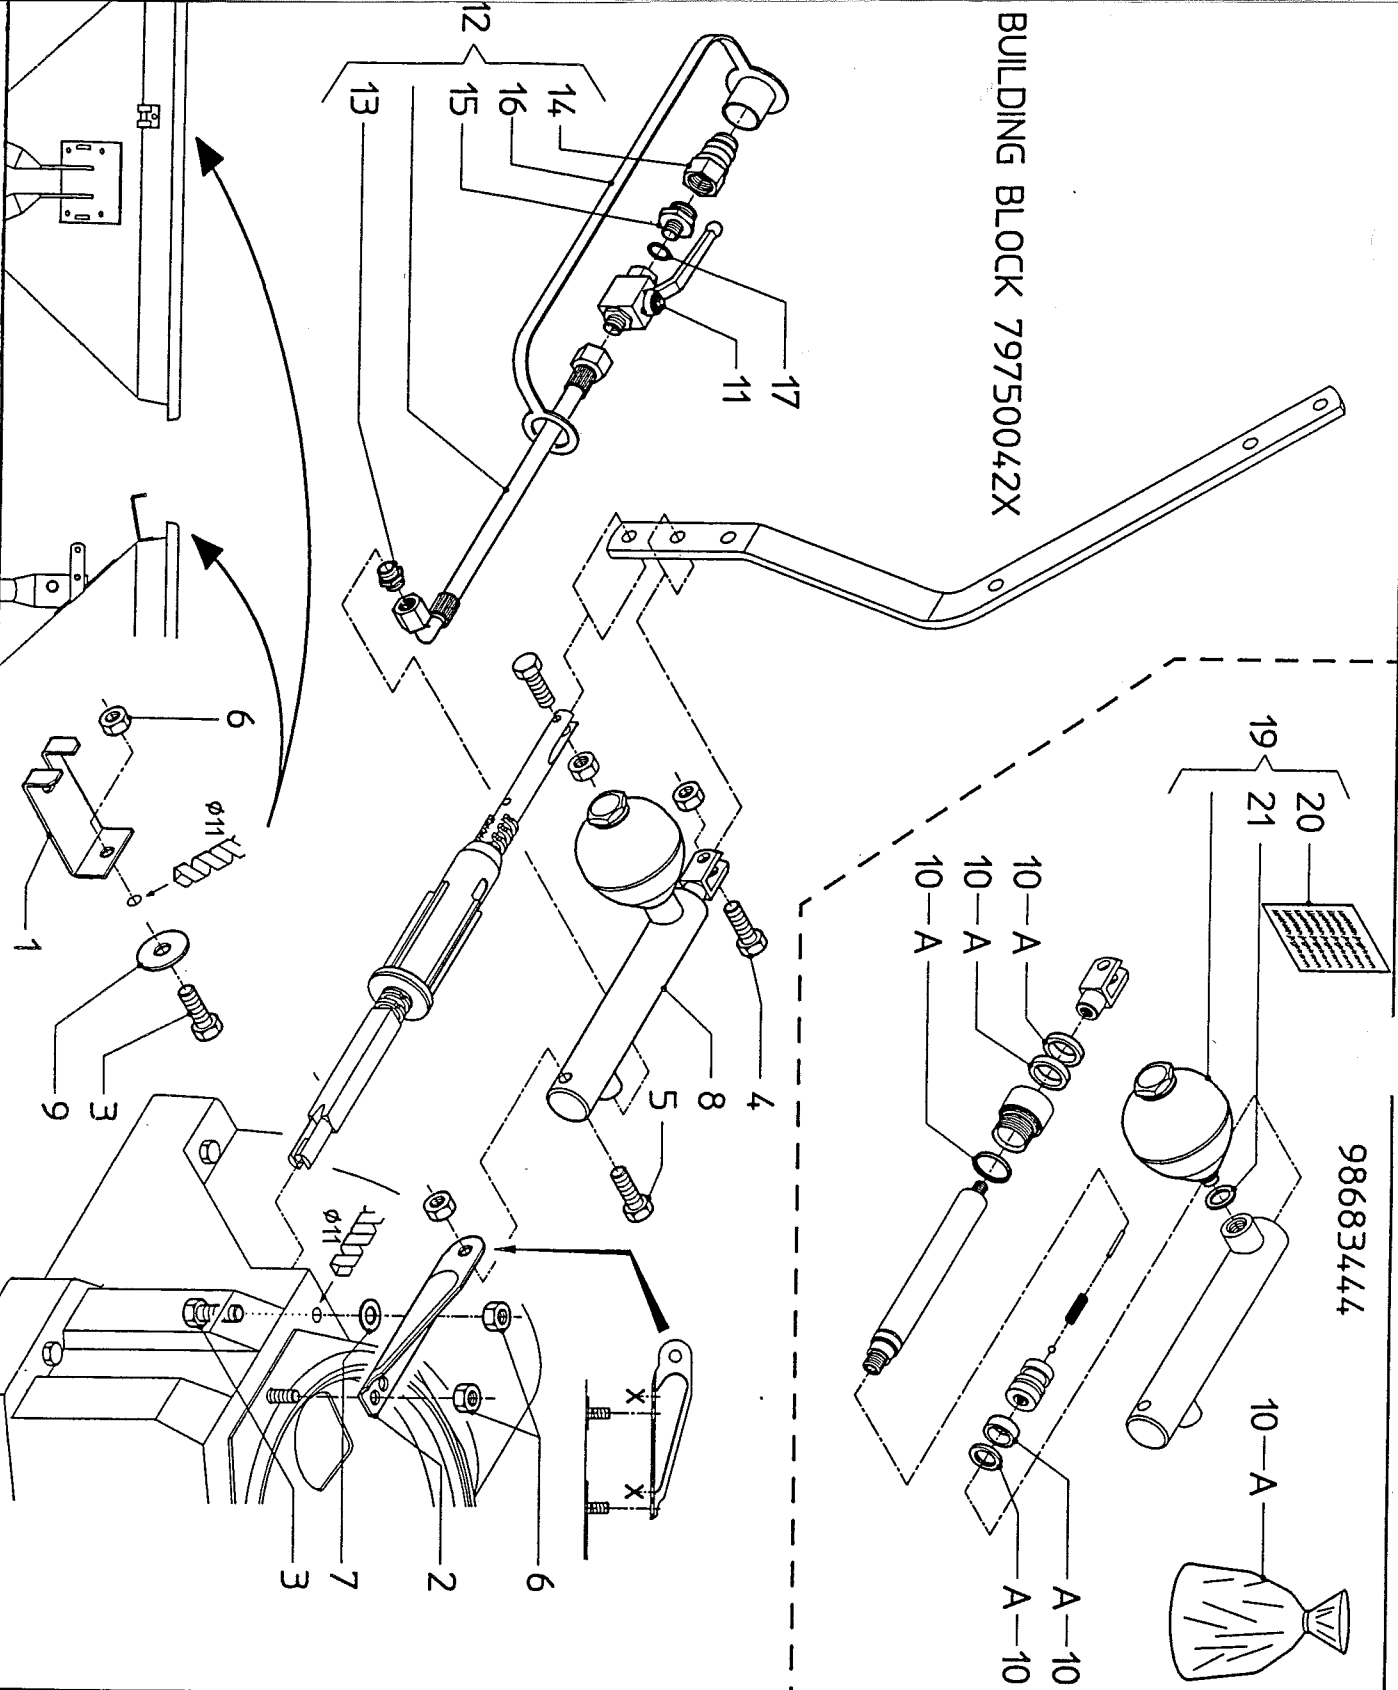

BUILDING BLOCK 79750042X

98683444

Bestellnummer
order number
num. a commander
Bestellnummer

1	79750042X	1	
2	B1362786	1	
3	18638793	1	
4	30298125	2	8.8-M10x25/DH
5	30298135	1	8.8-M10x35/DH
6	30298150	1	8.8-M10x50/DH
7	30597100	4	8/M10/DH/Clevel.
8	31497250	1	13/DH
9	98683444	1	
10	30163100	1	A10.5/DH
11	79750027	1	Sealing kit
12	90007711	1	
13	17880642	1	
14	38820161	1	AL-8-R1/4"-Ohne
15	38854081	1	G1/2"
16	B1306893	1	
17	38854581	1	1/2"
	31419900	1	A14x18x1,5

19	79750037	1	
20	70003641	1	
21	31419016	1	A17x21x1,5