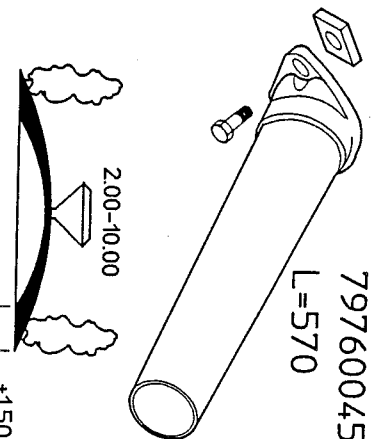

ACCESSOIRE
79760045
L=570