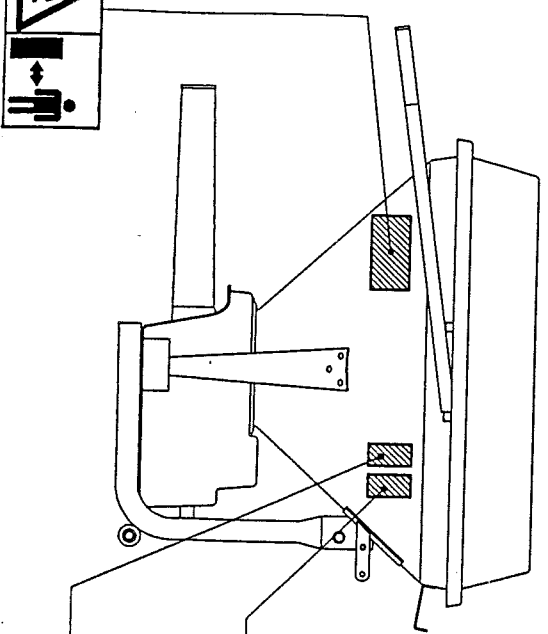

Varispreader

PS 203
3

PS 303
4

bestellnummer
order number
num. a commander
Bestellnummer

1	B0903374	1	NL/B
2	B2072174	1	GB (lb/min)
3	17890613	1	GB (kg/min)
4	17890612	1	F/B/LUX
6	17890608	1	D/LUX
7	TR 10-10	2	E
8	TR 20-15	1	DK/S
9	TR 20-11	1	A
10	TR 20-05	1	IRL (lb/min)
11	TR 20-23	1	CH
12	17890747	1	IRL (kg/min)
13	17890748	1	USA/CAN
14	17890818	1	N
15	17890749	1	
16	17890750	1	
17	17890751	1	
18	17890752	1	
19	17890755	1	
20	17890756	1	
21	17890757	1	
22	17890758	1	
23	17890823	1	
24	B165974	1	