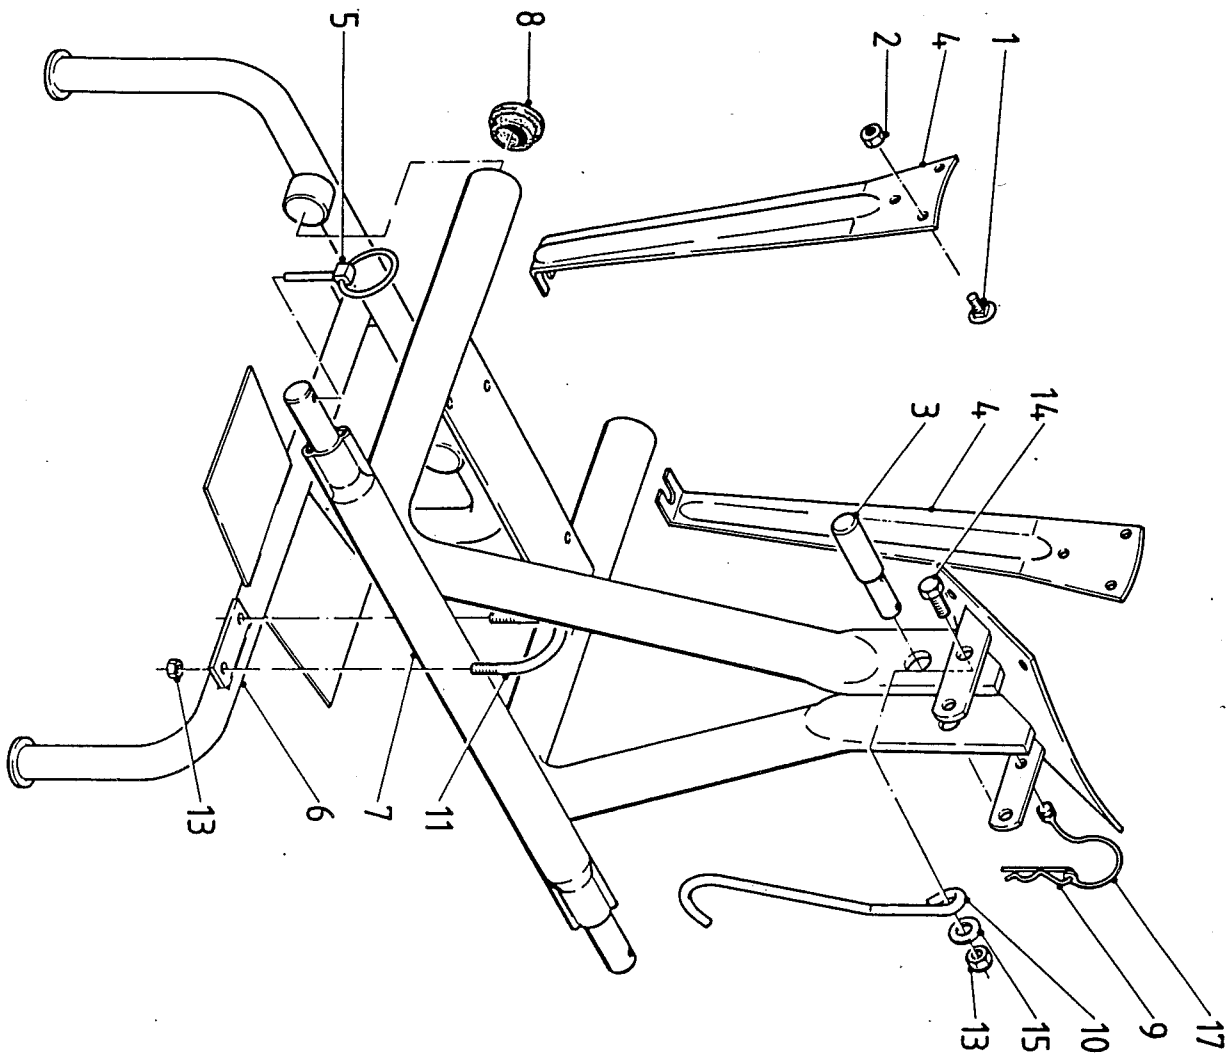

Varispreader

PS 203
3

PS 303
4

bestellnummer
order number
num. a commander
Bestellnummer

1	B0903374	1	NL/B
2	B2072174	1	GB (lb/min)
3	17890613	1	GB (kg/min)
4	17890612	1	F/B/LUX
6	17890608	1	D/LUX
7	TR 10-10	2	E
8	TR 20-15	1	DK/S
9	TR 20-11	1	A
10	TR 20-05	1	IRL (lb/min)
11	TR 20-23	1	CH
12	17890747	1	IRL (kg/min)
13	17890748	1	USA/CAN
14	17890818	1	N
15	17890749	1	
16	17890750	1	
17	17890751	1	
18	17890752	1	
19	17890755	1	
20	17890756	1	
21	17890757	1	
22	17890758	1	
23	17890823	1	
24	B165974	1	