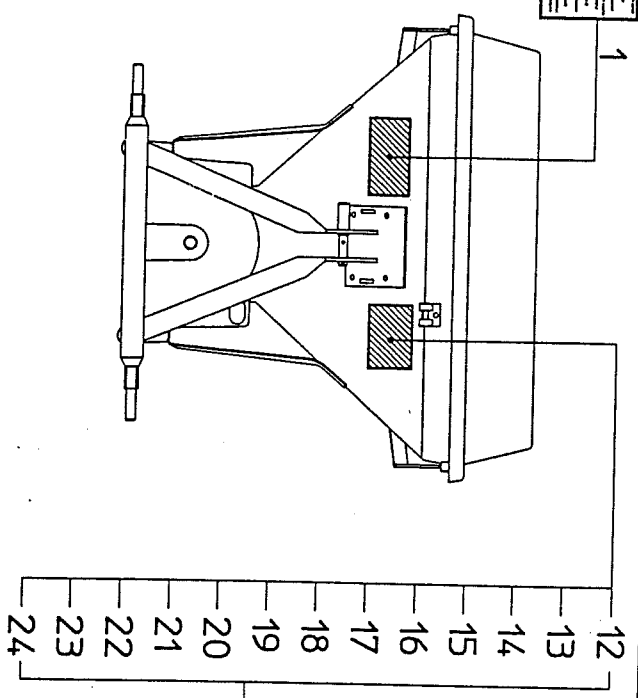

Varispreader

PS 203
3

PS 303
4

bestellnummer
order number
num. a commander
Bestellnummer

1	B0903374	1	NL/B
2	B2072174	1	GB (lb/min)
3	17890613	1	GB (kg/min)
4	17890612	1	F/B/LUX
6	17890608	1	D/LUX
7	TR 10-10	2	E
8	TR 20-15	1	DK/S
9	TR 20-11	1	A
10	TR 20-05	1	IRL (lb/min)
11	TR 20-23	1	CH
12	17890747	1	IRL (kg/min)
13	17890748	1	USA/CAN
14	17890818	1	N
15	17890749	1	
16	17890750	1	
17	17890751	1	
18	17890752	1	
19	17890755	1	
20	17890756	1	
21	17890757	1	
22	17890758	1	
23	17890823	1	
24	B165974	1	