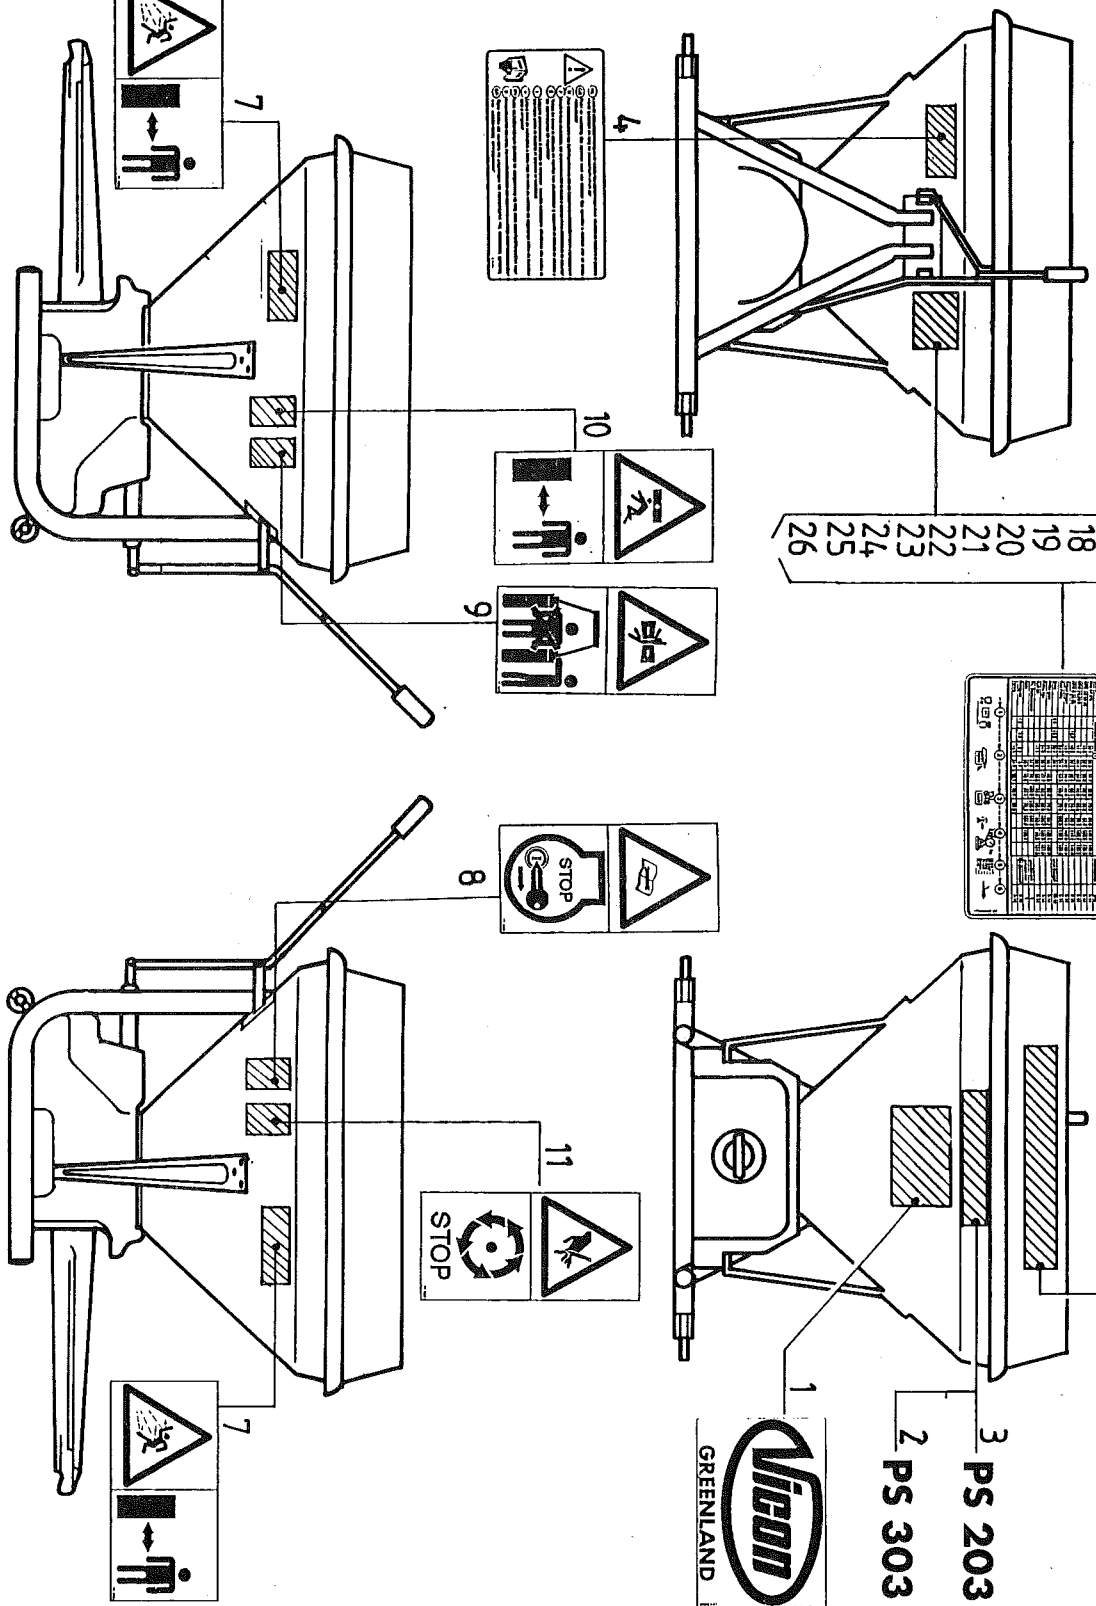

3/97

PS 203-303

**ONDERDELENLIJST
SPARE PARTS LIST
ERSATZTEILLISTE
LISTE DE PIÈCES DE RECHANGE
LISTA DE PIEZAS DE RECAMBIO**

PROD. SERIES NO 75252

Varispreader

GREENLAND SUPER FLOW Spreader

Code	Part Name	Quantity
1	Hopper	1
2	Hopper Lid	1
3	Spreader	1
4	Spreader Lid	1
5	Spreader	1
6	Spreader	1
7	Spreader	1
8	Spreader	1
9	Spreader	1
10	Spreader	1
11	Spreader	1