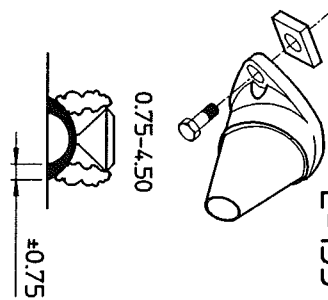

ACCESSOIRE

rechts/right/droite/derecha

L=523

ACCESSOIRE

79760046

L=207

ACCESSOIRE
79760042
L=155

ACCESSOIRE

links/left/gauche/izquierda

L=523

ACCESSOIRE

79760044

L=350

bestelnummer	17895160	1	L=370
order number	79750026	1	
num. o commander	47890580	1	
Bestellnummer	31204340	1	3X40

ACCESSOIRES			
79760045	1	L=570	
19342235	2		
30297250	2	8.8-M12x50/DM	
79760042	1	L=155	
79760043	1	L=139	
79760040	1	L=523	
79760041	1	L=523	
79760048	1	L=483	
79750032	1		
31204340	2	3X40	
79760046	1	L=207	
79760044	1	L=350	