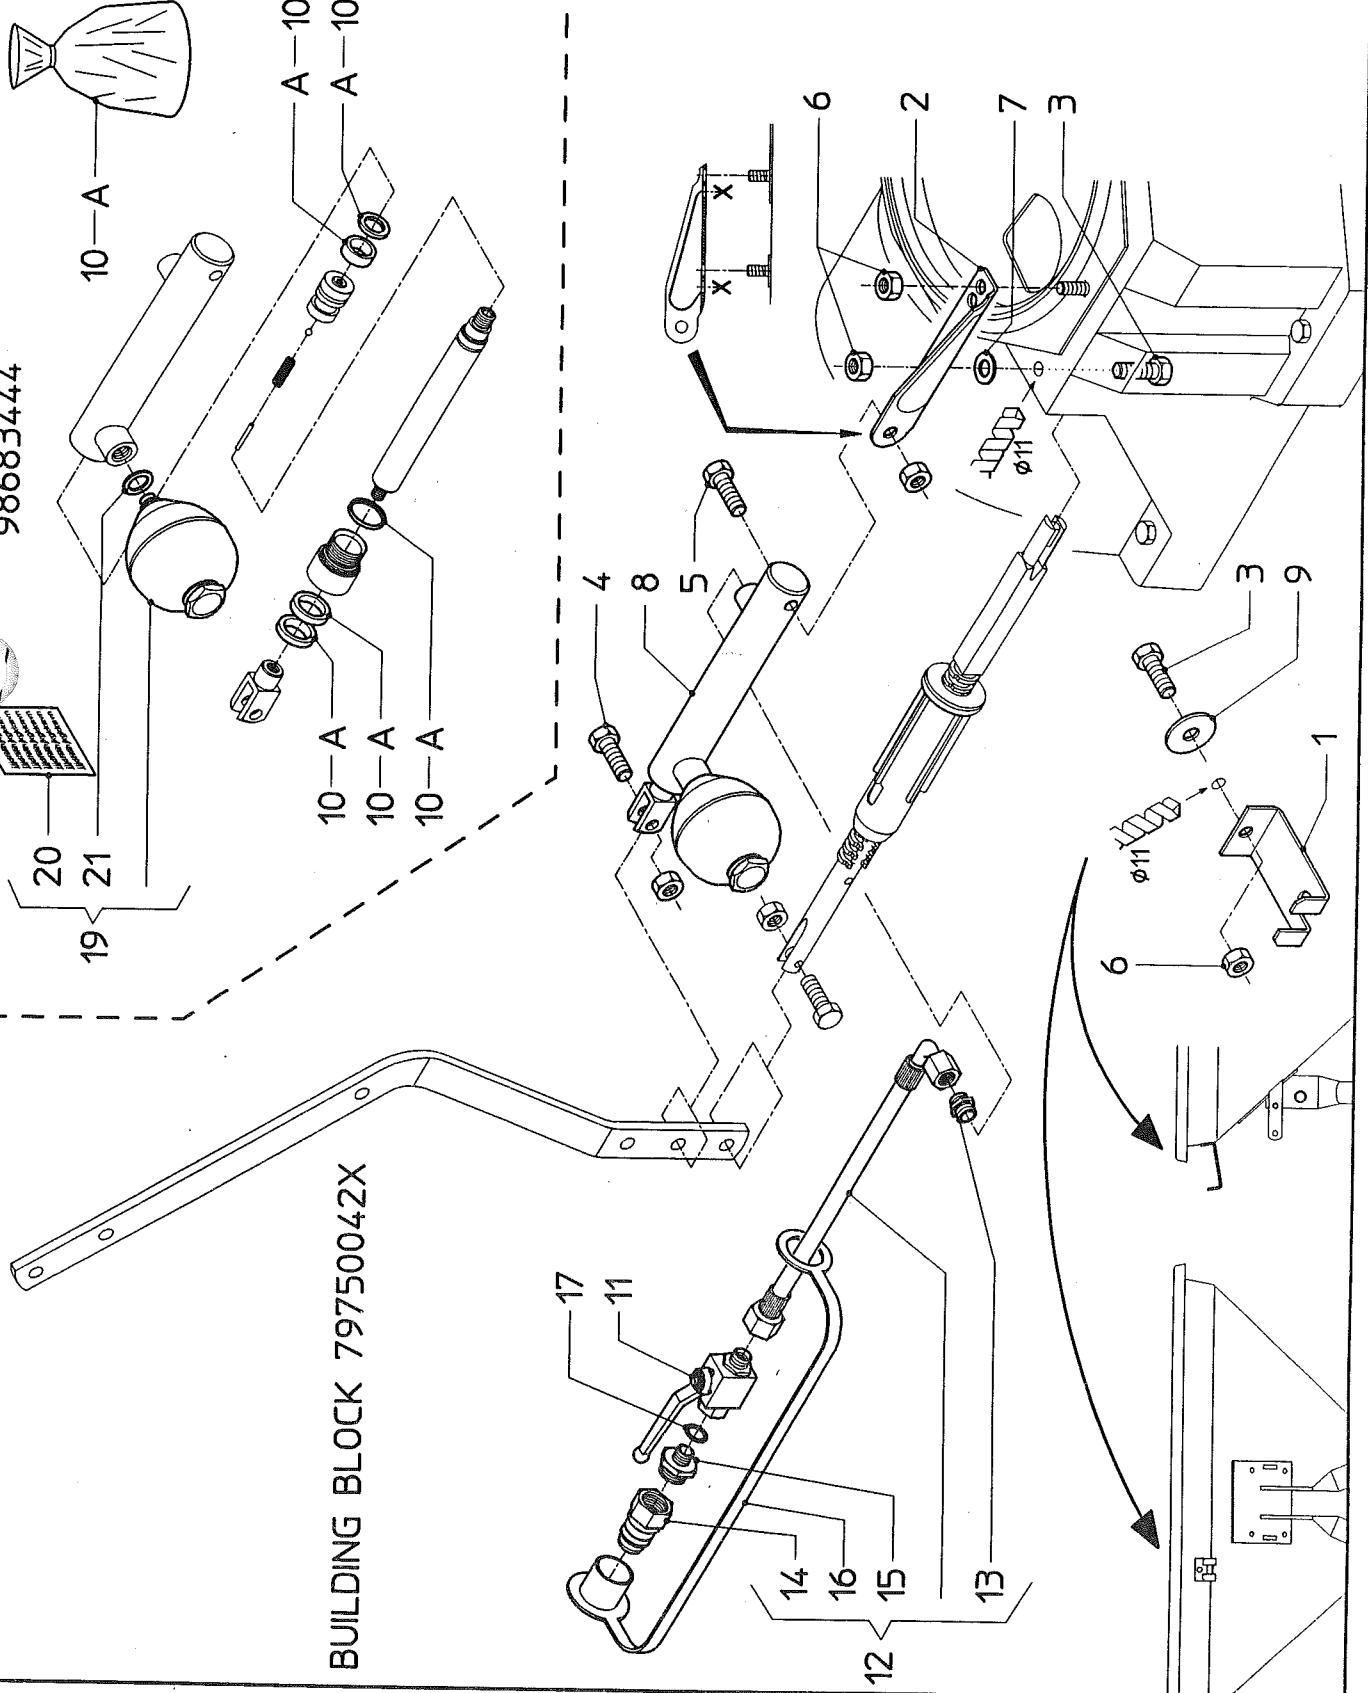

serial number 75252

H4

PS 203-303

bestell-
ordernummer
num. a commander
Bestellnummer

98683444

BUILDING BLOCK 79750042X

1	79750042X	1	8.8-M10x25/DM
2	B1362786	1	8.8-M10x35/DM
3	18638793	2	8.8-M10x50/DM
4	30298125	1	8/M10/DM/Clevel.
5	30298135	1	13/DM
6	30298150	4	A10.5/DM
7	30597100	1	Sealing kit
8	31497250	1	AL-8-R1/4"-Ohne
9	98683444	1	G1/2"
10	30163100	1	1/2"
11	79750027	1	A14x18x1.5
12	90007711	1	
13	17880642	1	
14	38820161	1	
15	38854081	1	
16	B1306893	1	
17	38854581	1	
18	31419900	1	
19	79750037	1	
20	70003641	1	
21	31419016	1	A17x21x1.5