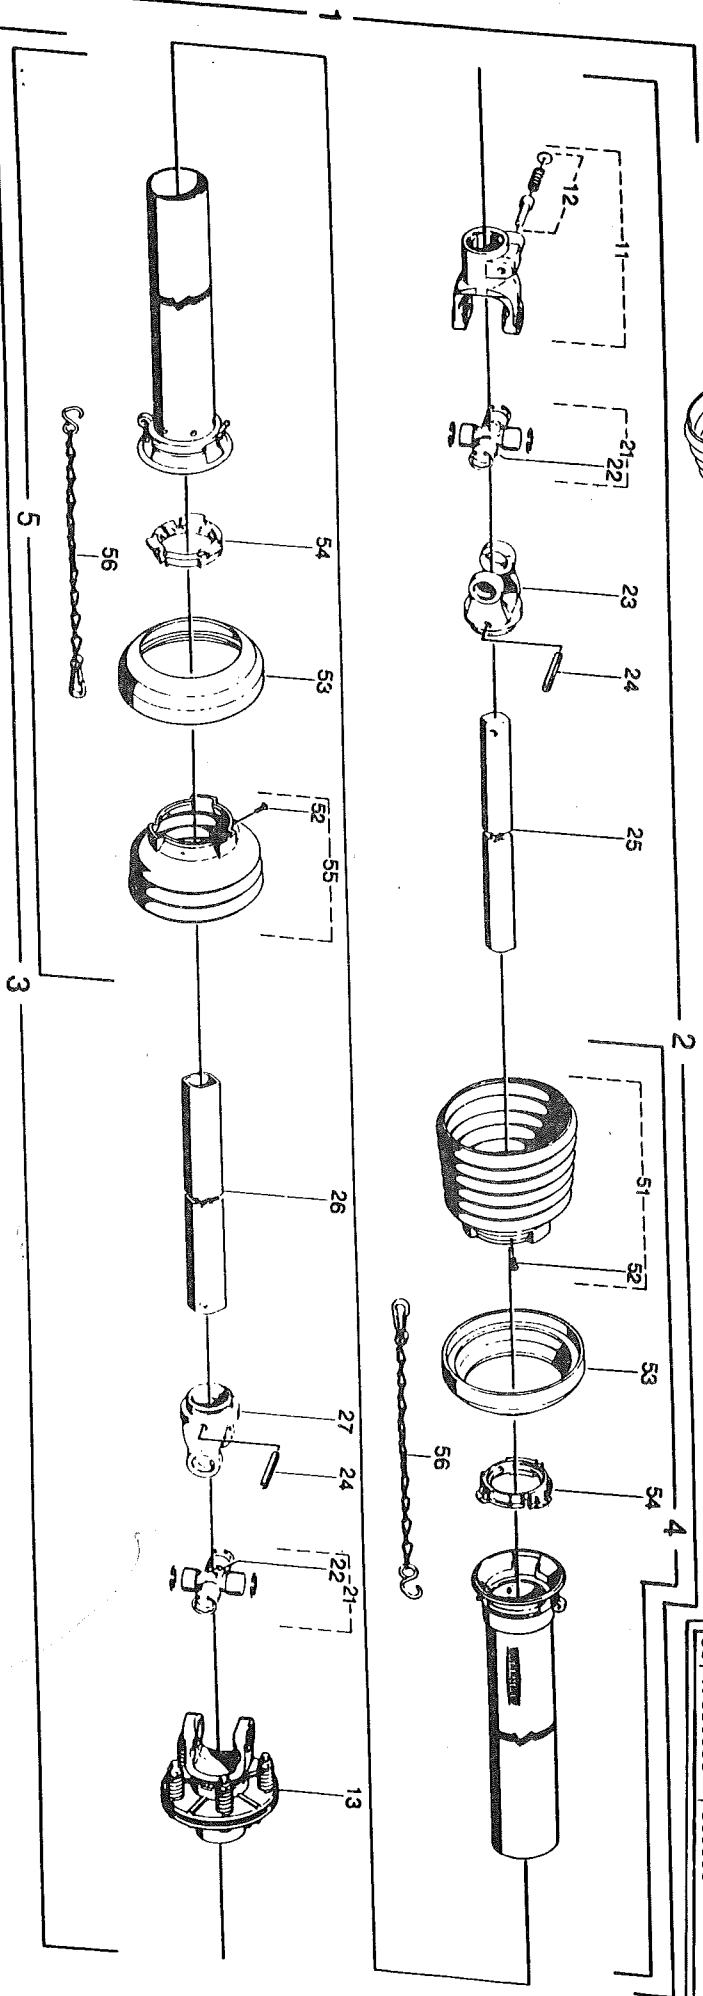

1	Greenland	Walterscheid
2	30575800	8/M8/Nylock
3	46301312	162069
4	46301351	567307
5	46301455	1650415
6	46301212	165205
7	46301385	1034121
8	46301333	660147
9	30270860	8.8-M8x60

1	Gre	Walterscheid
2	46116135	A1 3/4" x K94/1-610
3	46115143	A1 3/4" x 23.5-556
4	46312091	AK94/1x30-541
5	46311057	85005-465
11	46221110	85004-460
12	46221001	101000
13	46305051	Agraset 101
21	46222100	5610419
22	41702845	100100
23	46223221	632700
24	30853850	104800
25	46224130	8x50
26	46224332	760615-520
27	46223121	751215-505
51	46292900	104900
52	30393410	850506
53	46292804	4.8-M4x10
54	46292646	831003
55	46292917	830901
56	46222301	850504
58	17890554	823603
59	17890553	383334
		383333