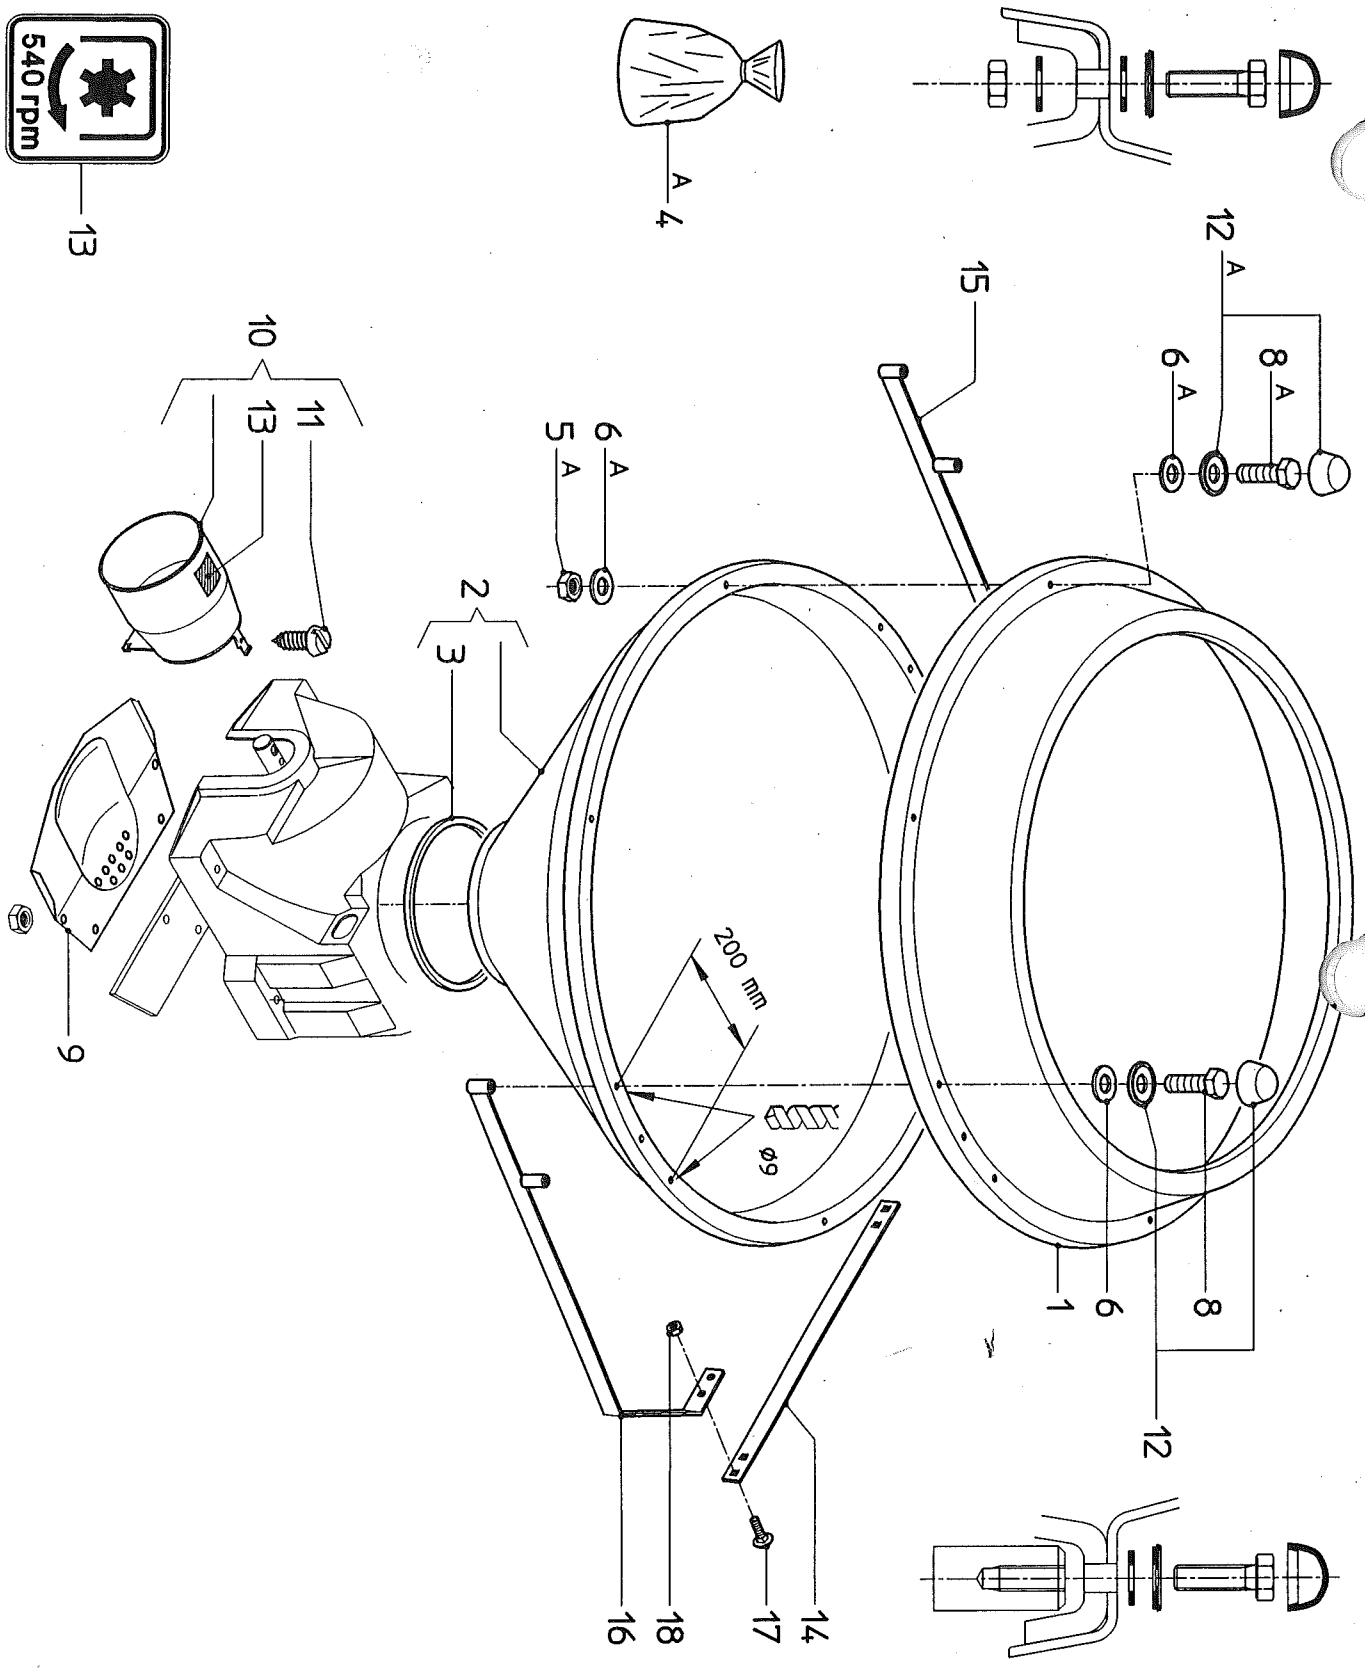

bestelnummer
order number
num. a commander
Bestellnummer

1	90070598	1	
9	90061008	1	

2	79760071	1	
3	90070045	1	

4	79760250	1	
5	30125800	6	
6	3011800	12	M8/RVS/Nyloc
8	30121825	6	8.4/RVS
12	B1610178	6	M8x20/RVS

79760213X 1			
6	3011800	4	
8	30121825	4	8.4/RVS
12	B1610178	4	M8x25/RVS
14	B1785994	1	
15	B1786494	1	R
16	B1786594	1	L
17	30294125	4	4.6-M10x25/DM
18	30597100	4	8/M10/DM/Clevel.

10	9787193	1	
11	30122216	1	B5.5x16/RVS
13	B1310474	1