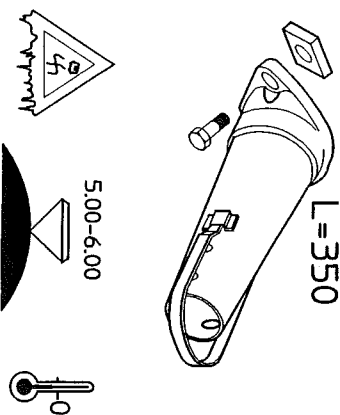

links/left/gauche/izquierda

L=523

ACCESSOIRE

79760044

L=350

bestelnummer	17895160	1	L=370
order number	79750026	1	
num. o commander	47890580	1	
Bestellnummer	31204340	1	3X40

ACCESSOIRES			
79760045	1	L=570	
19342235	2		
30297250	2	8.8-M12x50/DM	
79760042	1	L=155	
79760043	1	L=139	
79760040	1	L=523	
79760041	1	L=523	
79760048	1	L=483	
79750032	1		
31204340	2	3X40	
79760046	1	L=207	
79760044	1	L=350	