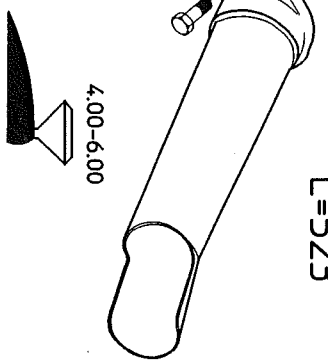

ACCESSOIRE

rechts/right/droite/derecha

L=523

ACCESSOIRE

79760046

L=207

ACCESSOIRE
79760042
L=155

ACCESSOIRE

links/left/gauche/izquierda

L=523

ACCESSOIRE

79760044

L=350

bestelnummer	17895160	1	L=370
order number	79750026	1	
num. o commander	47890580	1	
Bestellnummer	31204340	1	3X40

ACCESSOIRES			
79760045	1	L=570	
19342235	2		
30297250	2	8.8-M12x50/DM	
79760042	1	L=155	
79760043	1	L=139	
79760040	1	L=523	
79760041	1	L=523	
79760048	1	L=483	
79750032	1		
31204340	2	3X40	
79760046	1	L=207	
79760044	1	L=350	