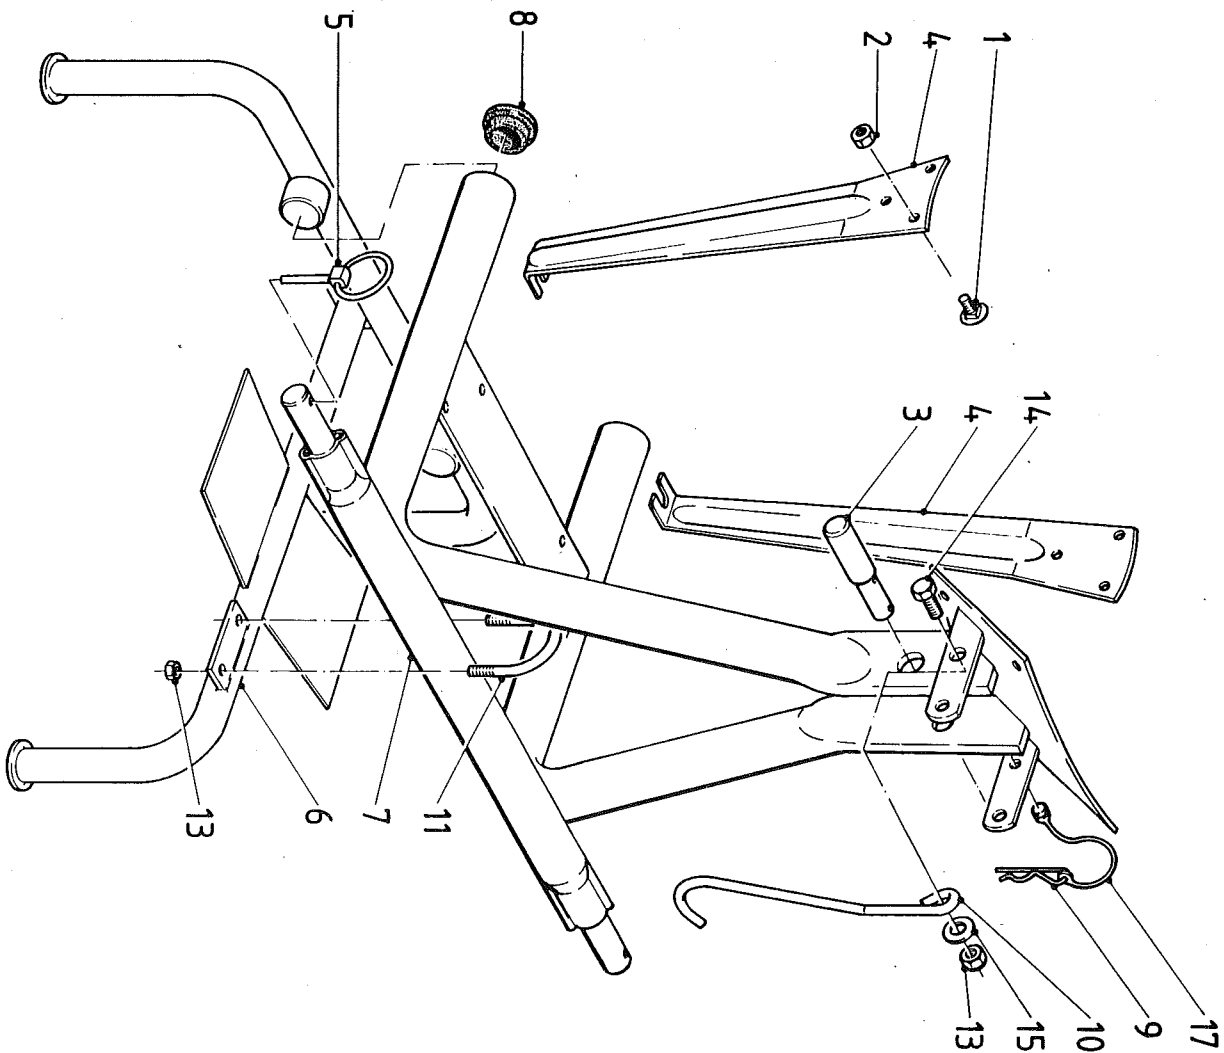

3/97

PS 203-303

**ONDERDELENLIJST
SPARE PARTS LIST
ERSATZTEILLISTE
LISTE DE PIÈCES DE RECHANGE
LISTA DE PIEZAS DE RECAMBIO**

PROD. SERIES NO 75252

Varispreader

GREENLAND SUPER FLOW Spreader

Code	Part Name	Quantity
1	Hopper	1
2	Hopper Lid	1
3	Spreader	1
4	Spreader Lid	1
5	Spreader	1
6	Spreader	1
7	Spreader	1
8	Spreader	1
9	Spreader	1
10	Spreader	1
11	Spreader	1

1 PS 203
2 PS 303

Besteln ordern num. à commander Bestellnummer	1	2	3	4	5	7	8	9	10	11	14	15	16	17	18	19	20	21	22	23	24	25	26	
B1065474	1																							
17890612		2																						
17890613			2																					
B0903374				1																				
17890608					1																			
TR 1010						2																		
TR 2005							1																	
TR 2011								1																
TR 2015									1															
TR 2023										1														
17890747											1													
17890748												1												
17890818													1											
17890749														1										
17890750															1									
17890751																1								
17890752																	1							
17890755																		1						
17890756																			1					
17890757																				1				
17890758																					1			
17890823																						1		
17890823																							1	
B1165974																								1