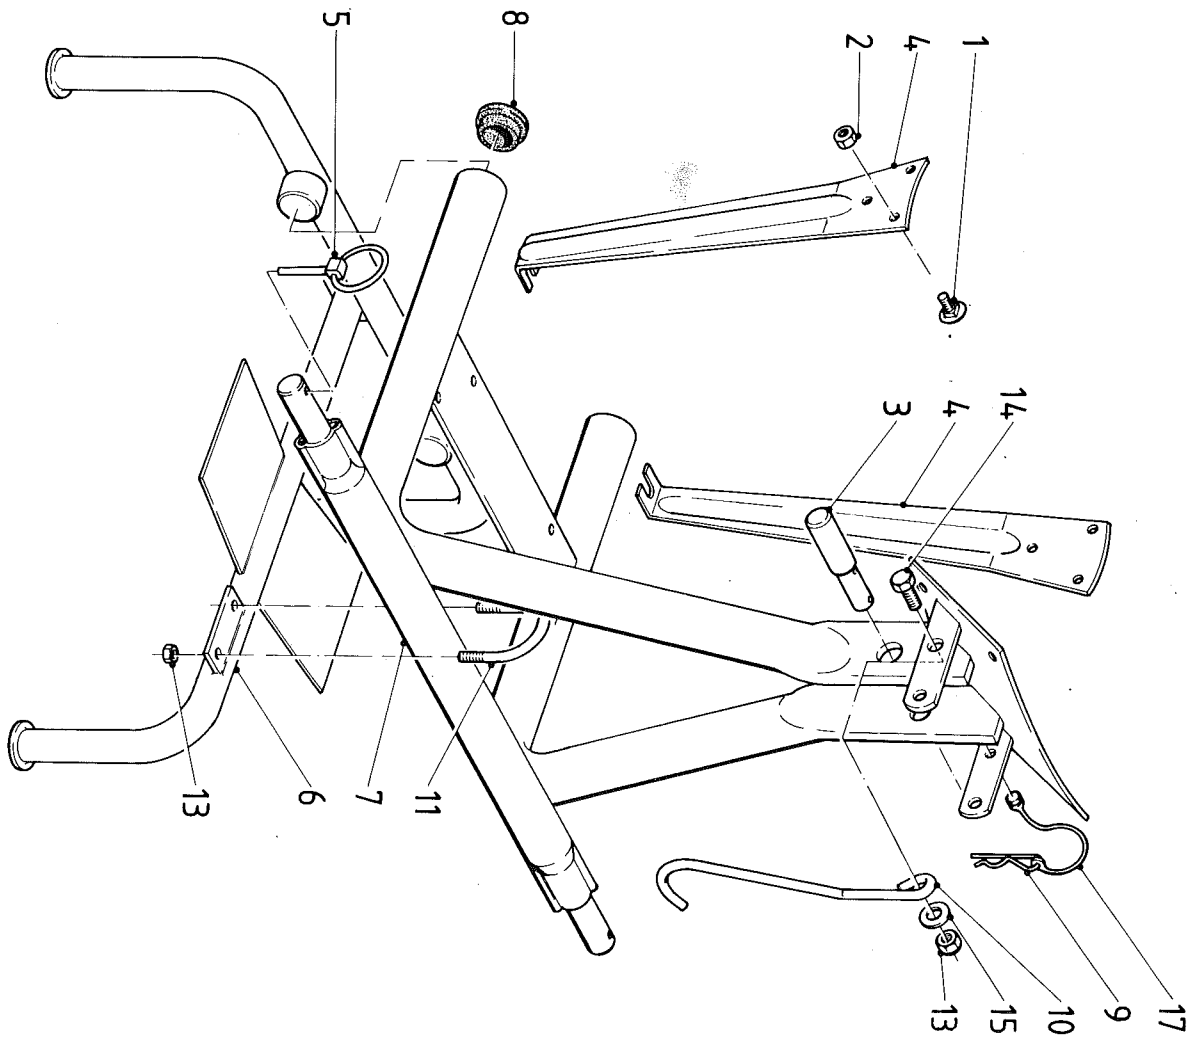

Bestellnummer	Bestellnummer	Bestellnummer	Bestellnummer
79760206X	1	4.6-M10x20/DM	
30294120	10	K10/M10/DM	
30598010	10		
90043838	1		
90066890	2		
B0765193	2		
B1321094	1		
97870978	2		
B0765393	1		
B1307386	1		
30597200	1	8/M12/DM	
30298235	1	8.8-M12x35/DM	
31497250	1	13/DM	
B0870178	1		

EXTRA	EXTRA	EXTRA	EXTRA
79760218X	1		
B1356494	1		
90044534	1		
30597200	2	8/M12/DM