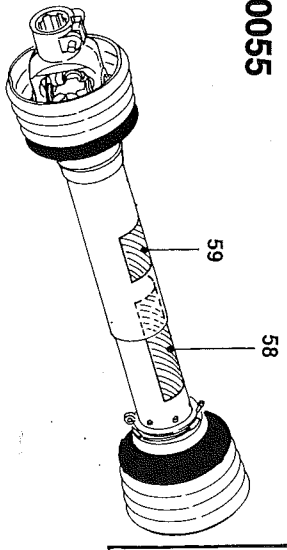

BUILDING BLOCK 46120055