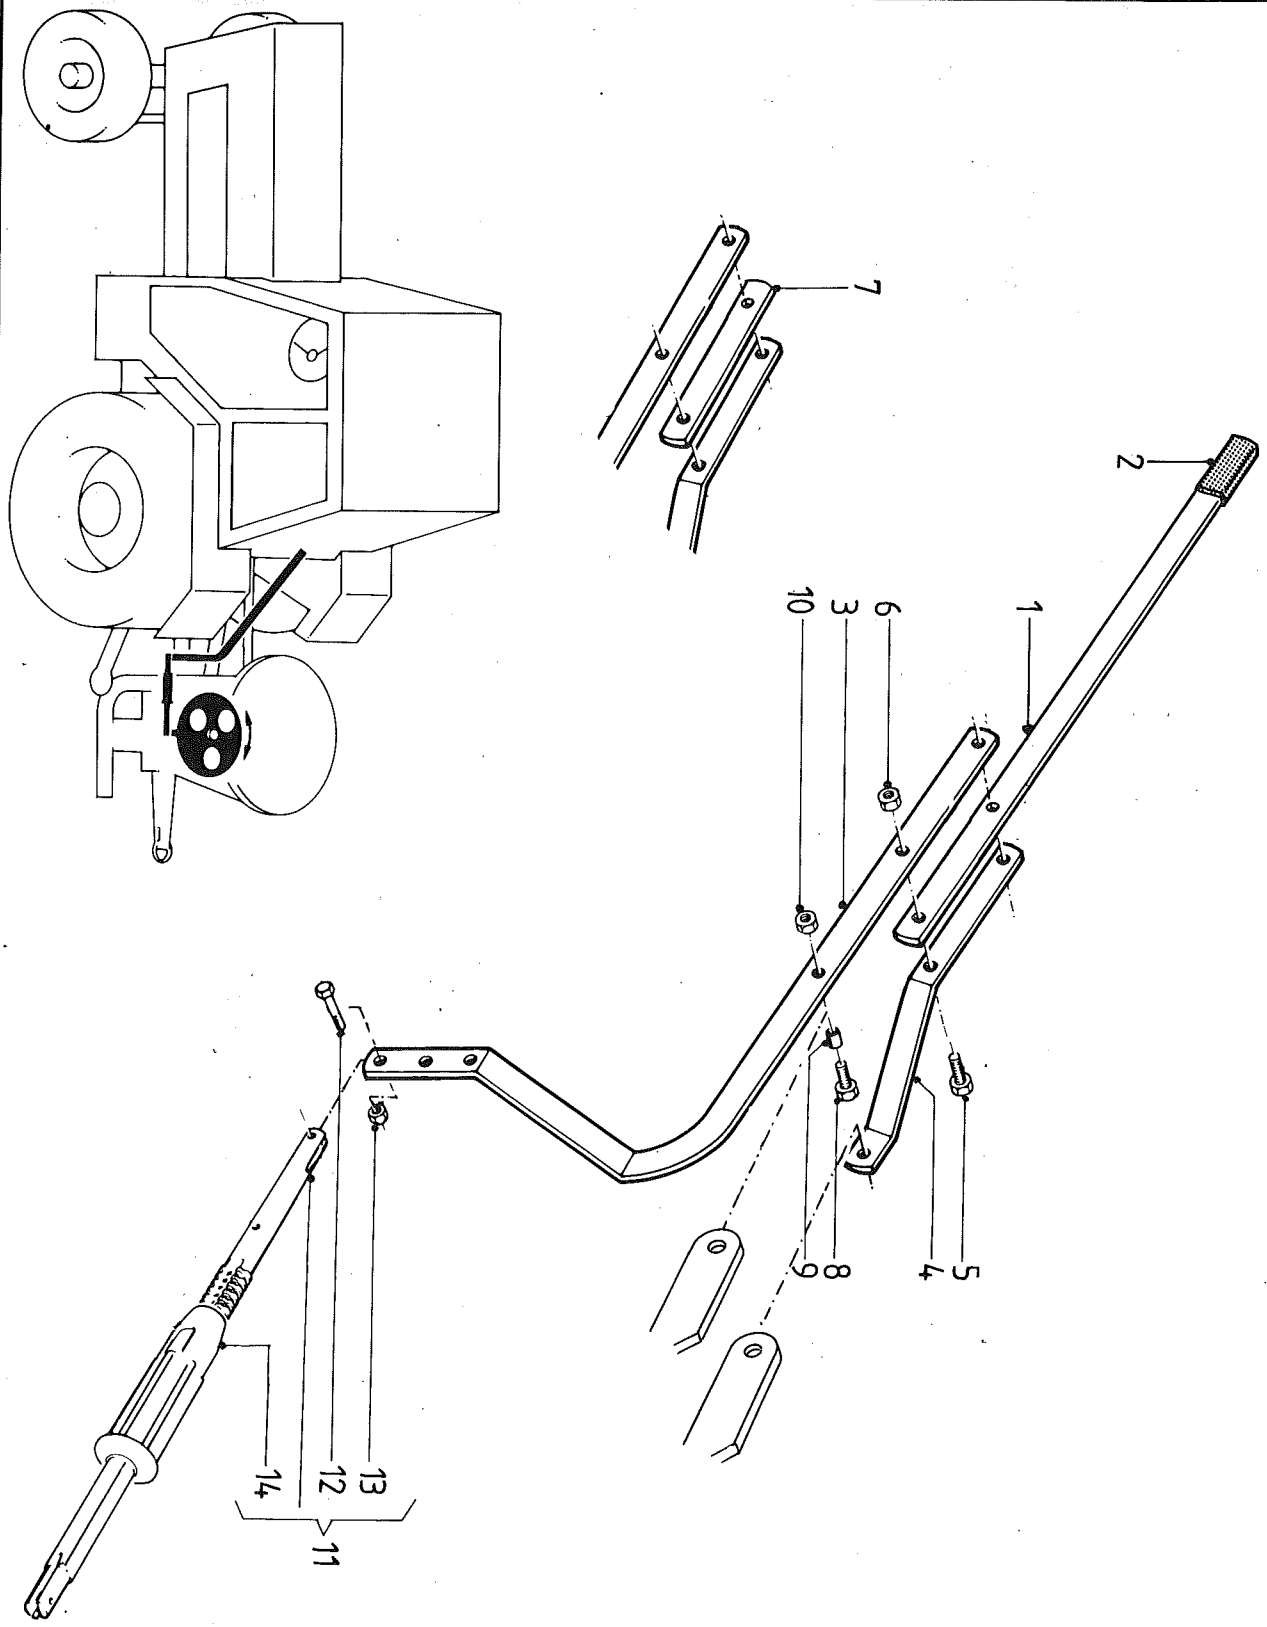

BUILDING BLOCK 79750044 X

bestelnummer ordernummer	num. à commander Bestellnummer	
79750044X	1	
1 99463896	1	
2 90070600	1	
3 99463895	1	
4 90066959	1	
5 30298135	2	8.8-M10x35/DM
6 30597100	2	8/M10/Cleveloc
7 19442247	1	
8 30298830	2	8.8-M8x30/DM
9 30854116	2	11x16
10 30597800	2	8/M8/Cleveloc
11 79220019	1	
12 30298625	1	8.8-M6x25/DM
13 30597600	1	8/M6/Cleveloc
14 90070437	1