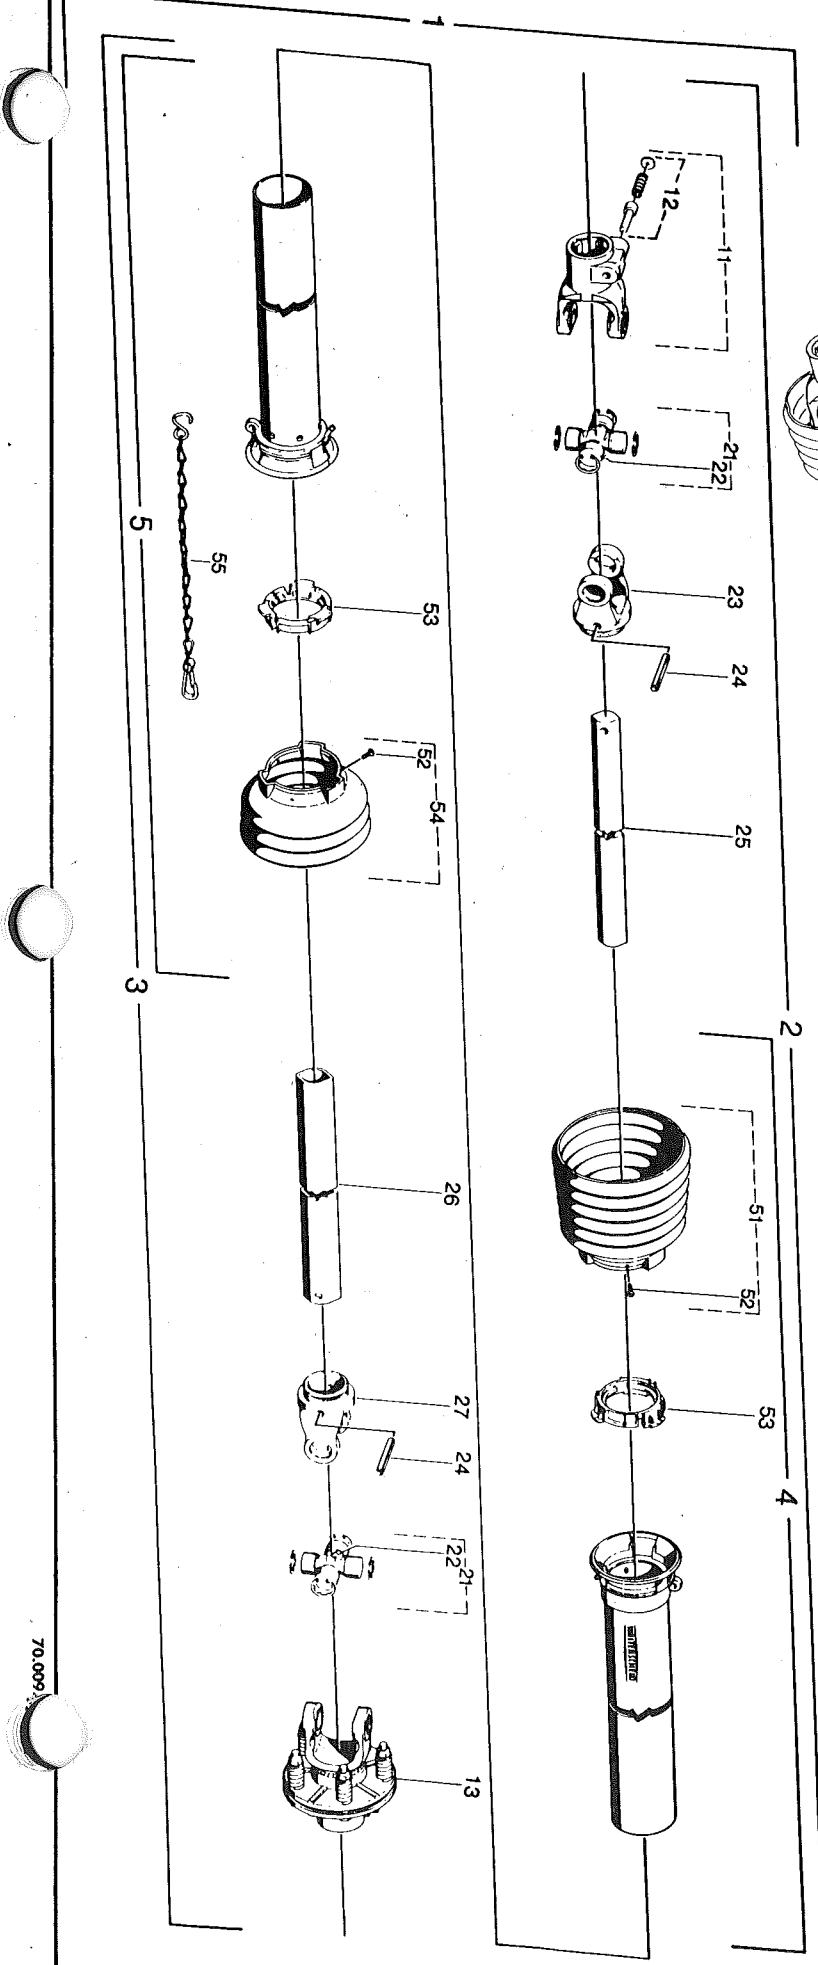

Greenland	Walterscheid	Greenland	Walterscheid
1 46305051	5610419	1 46120054	A13%"KK94/1-610
2 30575800	8/M8/Nylock	2 46116138	A13%"x23.5-560
3 46301312	162069	3 46115142	AK94/1X30-545
4 46301351	567307	4 46312058	85002-465
5 46301455	1650415	5 46311056	85001-460
6 46301212	165205	11 46221110	101000
7 46301385	1034121	12 46221001	Agraset 101
8 46301133	660147	13 46305051	5610419
9 30270860	8.8-M8x60	21 46222100	100100
		22 41702845	632700
		23 46223221	104800
		24 30853850	8x50
		25 46224130	760615-520
		26 46224332	751215-505
		27 46223121	104900
		51 46292900	850506
		52 30393410	4.8-M4x10
		53 46292646	830901
		54 46292901	850503
		55 46222301	823603
		58 17890554	383334
		59 17890553	383333

BUILDING BLOCK 46120054