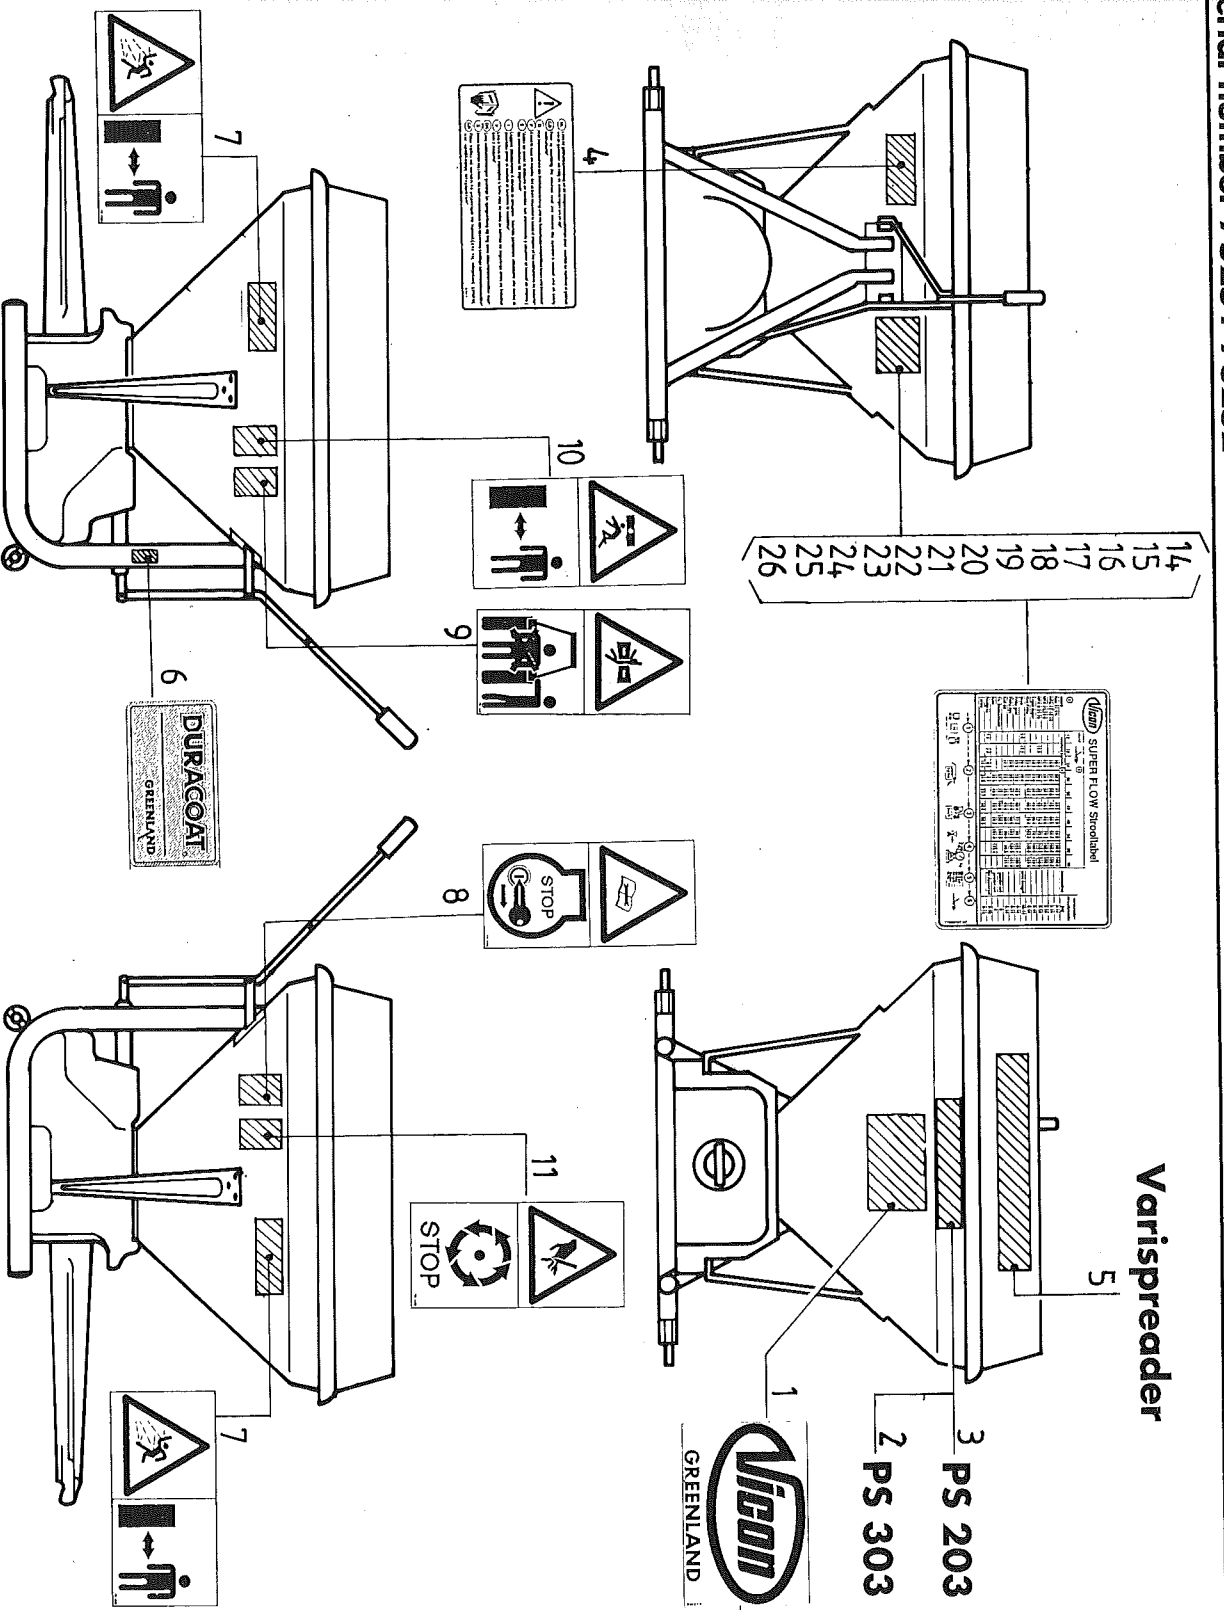

Varispreader

1	NL/B
1	GB (lb/min.)
1	F/B/LUX
1	D/LUX
1	E
1	DK/S
1	A
1	IRL (lb/min.)
1	CH
1	IRL (kg/min.)
1	USA/CAN
1	N