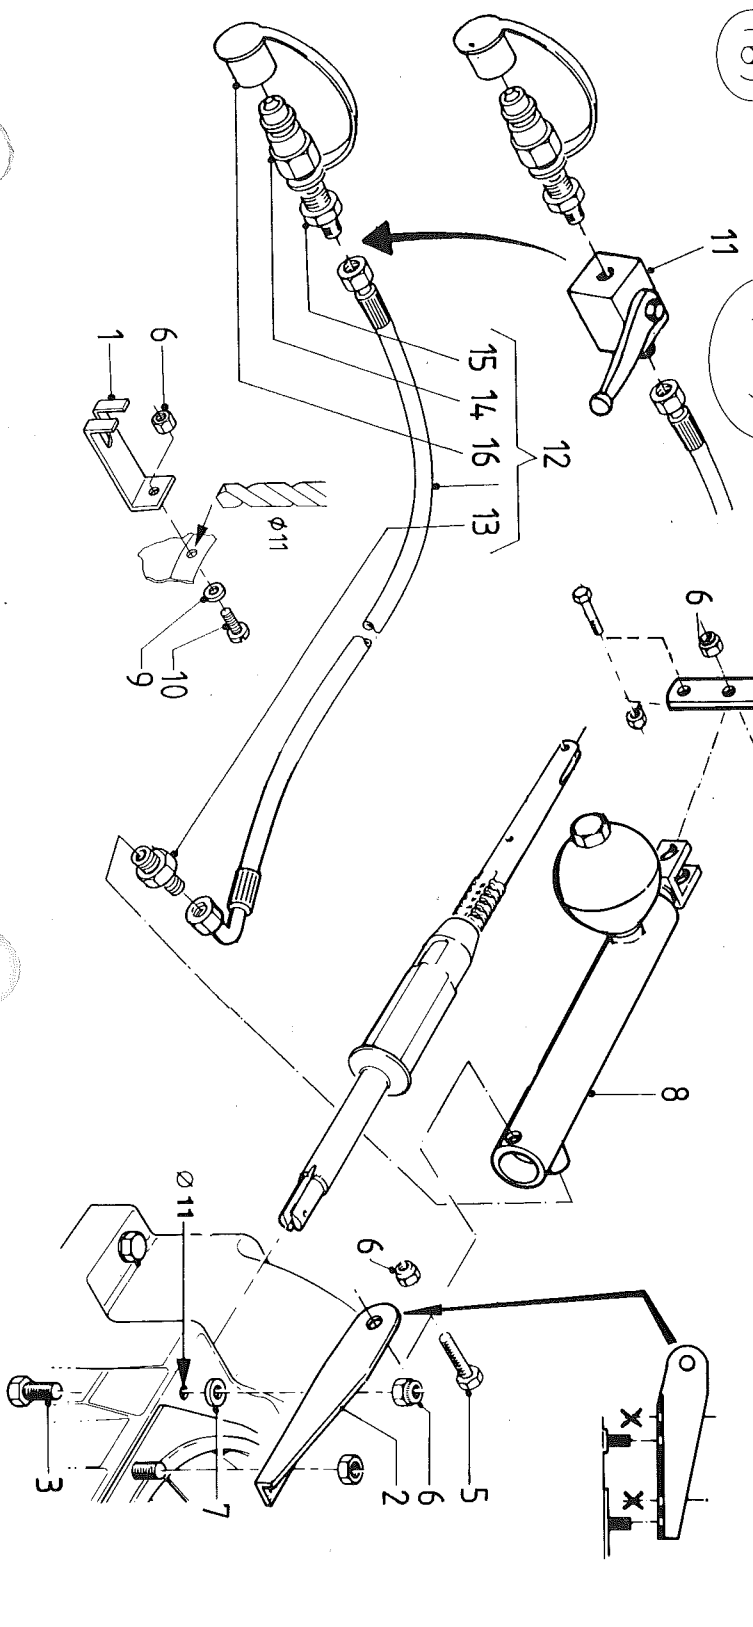

G4

90083444